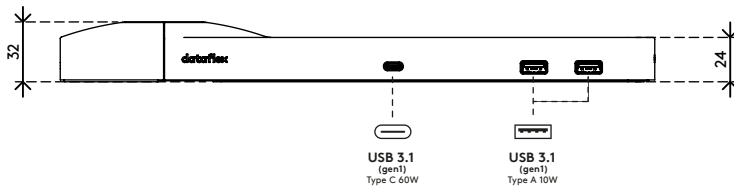

Viewlite link station d'accueil USB-C EUR - option 800

2021/05/04

58.800

 388 x 165 x 120 mm

 1 pcs

 blanc

 1,375 kg

 805410588007