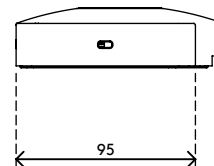

Viewlite link station d'accueil USB-C EUR - option 800

2021/05/04

58.800

 388 x 165 x 120 mm

 1 pcs

 blanc

 1,375 kg

 805410588007