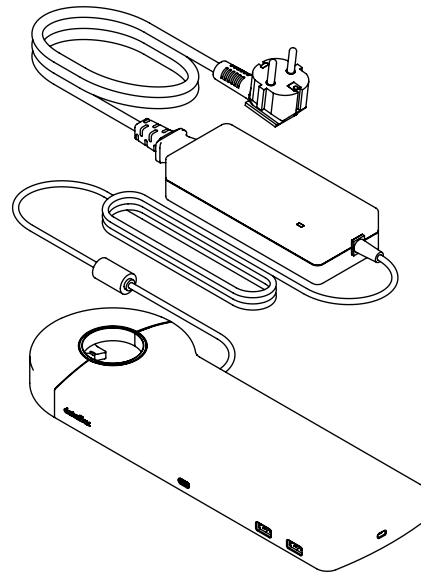

viewlite

USB 2.0
Type A 2.5W

RJ45
Gigabit
ethernet

Switch
2x4K / SS

HDMI
4K

Power
90W

Viewlite link station d'accueil USB-C EUR - option 800

2021/05/04

58.800

388 x 165 x 120 mm

1 pcs

blanc

1,375 kg

805410588007