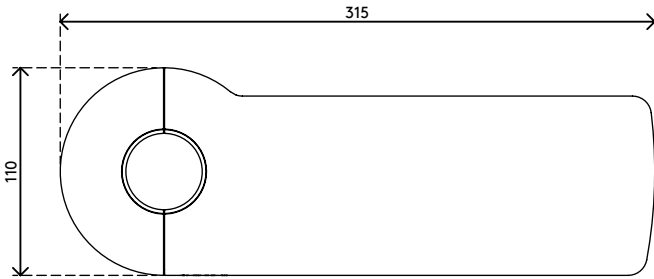

viewlite

USB 2.0
Type A 2.5W

RJ45
Gigabit
ethernet

Switch
2x4K / SS

HDMI
4K

Power
90W

Viewlite link station d'accueil USB-C EUR - option 800

2021/05/04

58.800

388 x 165 x 120 mm

1 pcs

blanc

1,375 kg

805410588007