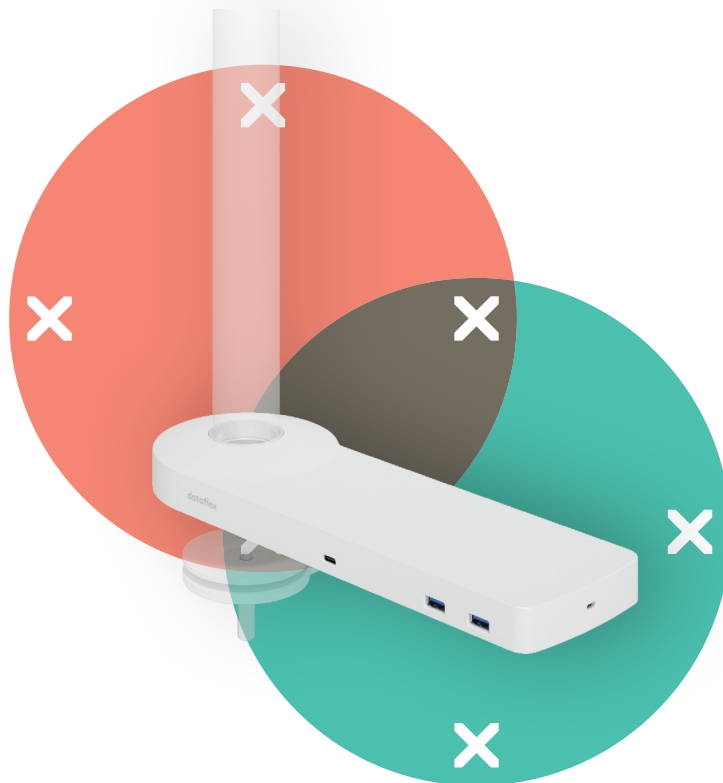

viewlite

58.800

Viewlite link station d'accueil USB-C EUR - option 800

Connectez facilement votre ordinateur portable ou votre tablette à n'importe quelle station de travail moderne. Rechargez vos appareils, connectez-vous à n'importe quel réseau et à deux écrans. La technologie USB-C de Link rend tout cela possible en quelques secondes, avec un seul câble. Montez Link à n'importe quel Viewlite bras support écran pour un poste de travail évolutif. Pas de logiciel supplémentaire requis. Besoin d'aide pour utiliser Link? Voir la Foire Aux Questions (FAQ).

- Un seul embout pour le courant, l'AV et les données
- USB-C prêt à l'emploi, pas de logiciel supplémentaire requis
- Rechargez votre ordinateur portable tout en travaillant (max. 60 W)
- Connecte jusqu'à deux écrans via HDMI (Mac OS ne prend pas en charge MST)
- Connecte jusqu'à 4 appareils externes via USB-A (par exemple clavier, souris, téléphone portable, etc.)
- Boîtier alu fin et élégant
- Fonctionne avec presque tous les ordinateurs portables équipés de l'USB-C (le port USB-C doit prendre en charge la transmission de courant et le mode Alt DP)
- Compatible avec Thunderbolt 3
- Pour une compatibilité optimale, utilisez le câble USB-C de Dataflex « full-featured » fourni
- Passez du mode dual 4K (résolution max. 4096 x 2160) au mode SuperSpeed (vitesse max. 5 Gbit/s)
- Fixations sur toute socle ou colonne Viewlite
- Adaptateur et câble pour les prises EUR inclus (prise de type F, 220 V)

Viewlite link station d'accueil USB-C EUR - option 800

2021/05/04

58.800

 388 x 165 x 120 mm

 1 pcs

 blanc

 1,375 kg

 805410588007