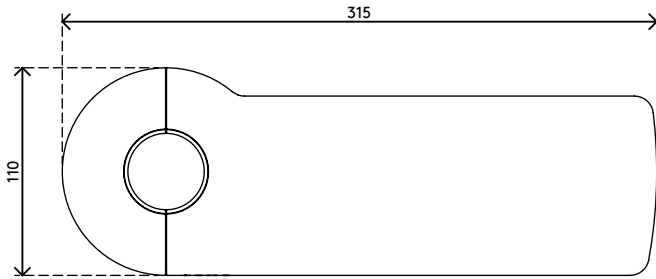

viewlite

USB 2.0
Type A 2.5W

RJ45
Gigabit
ethernet

Switch
2x4K / SS

HDMI
4K

Power
90W

Viewlite link docking station USB-C EUR - opzione 800

2021/05/11

58.800

388 x 165 x 120 mm

1 pcs

bianco

1,375 kg

805410588007