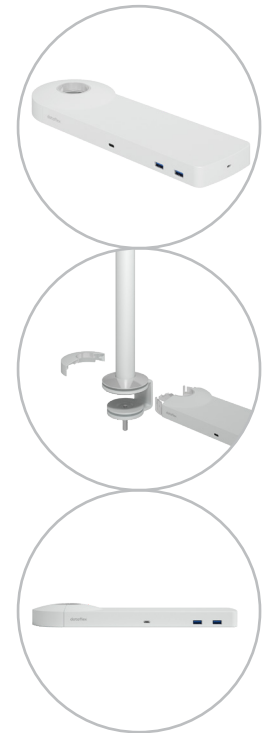

viewlite

58.800

Viewlite link docking station USB-C EUR - opzione 800

Collegli il suo portatile o tablet in tutta semplicità a qualsiasi postazione di lavoro moderna. Carichi i suoi dispositivi, si connetta a qualsiasi rete e lavori con due monitor. Tutto questo avviene nel giro di pochi secondi – e con un unico cavo – grazie alla tecnologia USB-C di Link. Fissi Link a qualsiasi braccio porta monitor Viewlite, per una scrivania a prova di futuro. Non serve nessun software aggiuntivo. Hai bisogno di aiuto con Link? Visualizza il Domande Frequenti (FAQ).

- Un unico cavo per alimentazione, A/V e dati
- USB-C plug and play, nessun software aggiuntivo necessario
- Caricamento del portatile durante il lavoro (max. 60 W)
- Si possono collegare fino a due monitor tramite HDMI (Mac OS non supporta MST)
- Si possono collegare fino a 4 dispositivi esterni tramite USB-A (ad es. tastiera, mouse, cellulare, ecc.)
- Funziona con quasi tutti i portatili dotati di USB-C (la porta USB-C deve supportare la ricarica della batteria e la modalità DP Alt)
- Compatibile con Thunderbolt 3
- Per una compatibilità ottimale, utilizzare il cavo USB-C Dataflex "full-featured" in dotazione
- Passa dalla modalità Dual 4K (risoluzione max. 4096 x 2160) alla modalità SuperSpeed (velocità max. USB 5 Gbps) e v.v.
- Corpo in alluminio lucido e sottile
- Si fissa a qualsiasi base o colonna Viewlite
- Inclusi alimentatore elettrico e cavo per prese EUR (spina tipo F, 220 V)

dataflex

feeling at work