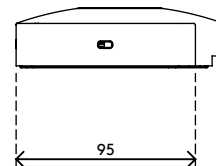

Viewlite link docking station USB-C EUR - opzione 800

2021/05/11

58.800

388 x 165 x 120 mm

1 pcs

bianco

1,375 kg

805410588007