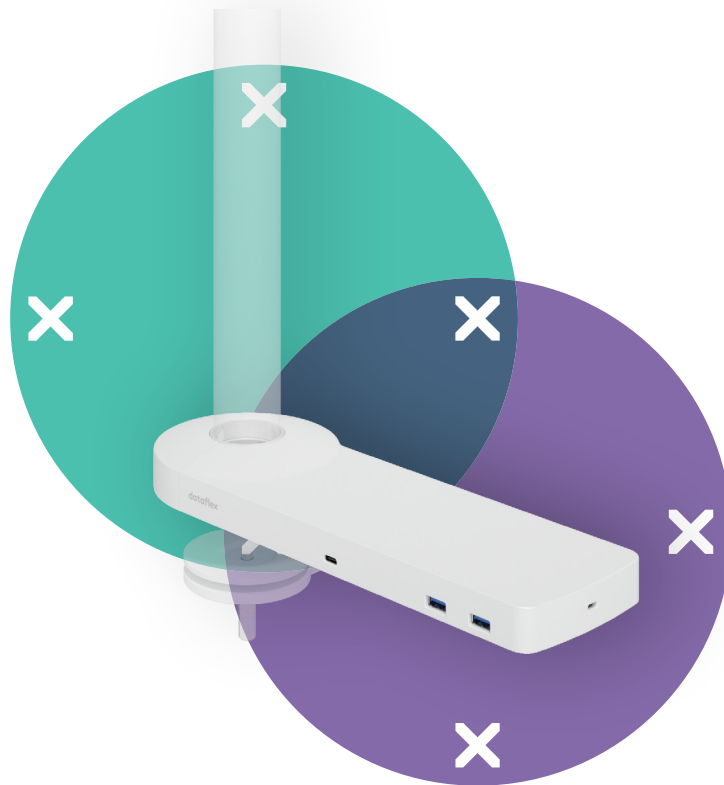

viewlite

58.800

Viewlite link docking station USB-C EUR - opzione 800

Collegli il suo portatile o tablet in tutta semplicità a qualsiasi postazione di lavoro moderna. Carichi i suoi dispositivi, si connetta a qualsiasi rete e lavori con due monitor. Tutto questo avviene nel giro di pochi secondi – e con un unico cavo – grazie alla tecnologia USB-C di Link. Fissi Link a qualsiasi braccio porta monitor Viewlite, per una scrivania a prova di futuro. Non serve nessun software aggiuntivo. Hai bisogno di aiuto con Link? Visualizza il Domande Frequenti (FAQ).

- Un unico cavo per alimentazione, A/V e dati
- USB-C plug and play, nessun software aggiuntivo necessario
- Caricamento del portatile durante il lavoro (max. 60 W)
- Si possono collegare fino a due monitor tramite HDMI (Mac OS non supporta MST)
- Si possono collegare fino a 4 dispositivi esterni tramite USB-A (ad es. tastiera, mouse, cellulare, ecc.)
- Funziona con quasi tutti i portatili dotati di USB-C (la porta USB-C deve supportare la ricarica della batteria e la modalità DP Alt)
- Compatibile con Thunderbolt 3
- Per una compatibilità ottimale, utilizzare il cavo USB-C Dataflex "full-featured" in dotazione
- Passa dalla modalità Dual 4K (risoluzione max. 4096 x 2160) alla modalità SuperSpeed (velocità max. USB 5 Gbps) e v.v.
- Corpo in alluminio lucido e sottile
- Si fissa a qualsiasi base o colonna Viewlite
- Inclusi alimentatore elettrico e cavo per prese EUR (spina tipo F, 220 V)

dataflex

feeling at work