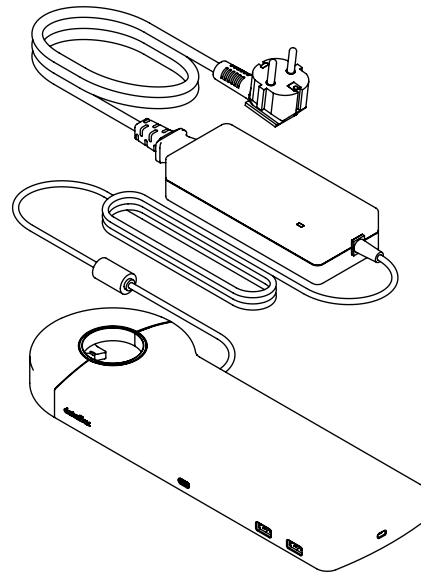

viewlite

USB 2.0
Type A 2.5W

RJ45
Gigabit
ethernet

Switch
2x4K / SS

HDMI
4K

Power
90W

Viewlite link docking station USB-C EUR - opzione 800

2021/05/11

58.800

388 x 165 x 120 mm

1 pcs

bianco

1,375 kg

805410588007