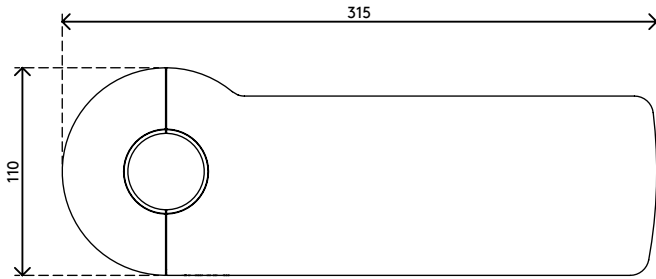

viewlite

USB 2.0
Type A 2.5W

RJ45
Gigabit
ethernet

Switch
2x4K / SS

HDMI
4K

Power
90W

Viewlite link USB-C docking station EUR - optie 800

2021/05/11

58.800

388 x 165 x 120 mm

1 pcs

wit

1,375 kg

805410588007