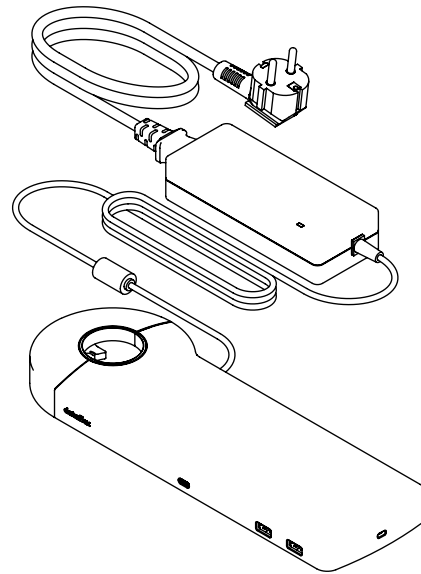

viewlite

USB 2.0
Type A 2.5W

RJ45
Gigabit
ethernet

Switch
2x4K / SS

HDMI
4K

Power
90W

Viewlite link USB-C docking station EUR - optie 800

2021/05/11

58.800

388 x 165 x 120 mm

1 pcs

wit

1,375 kg

805410588007