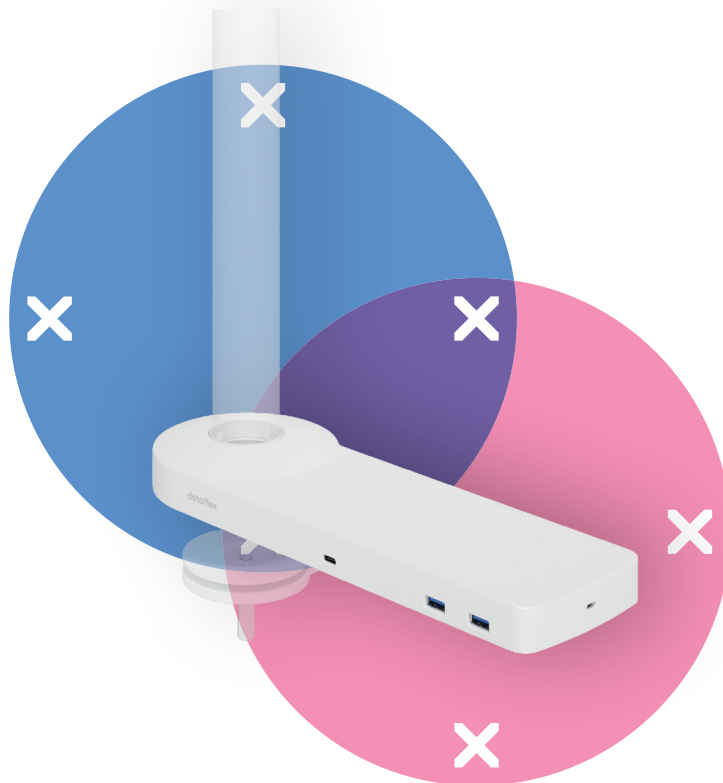

viewlite

58.800

Viewlite link USB-C docking station EUR - optie 800

Eenvoudig aansluiten van uw laptop of tablet op ieder modern werkstation. Opladen van uw apparaten, aansluiten op ieder netwerk en twee monitoren. De USB-C-technologie van Link maakt binnen enkele seconden een verbinding tussen uw laptop/tablet en randapparatuur, met slechts één kabel. Bevestig Link op een van de Viewlite monitorarmen en maak uw desktop toekomstbestendig. Geen extra software nodig. Hulp nodig bij het gebruik van Link? Bekijk de veelgestelde vragen (FAQ).

- Eén enkele aansluiting voor stroom, A/V en data
- USB-C plug & play, geen extra software nodig
- Laad uw laptop op terwijl u werkt (max. 60W)
- Aansluitmogelijkheid voor max. twee monitoren via HDMI (Mac OS ondersteunt geen MST)
- Aansluitmogelijkheid voor max. vier externe apparaten via USB-A (bijv. keyboard, muis, mobiele telefoon, etc.)
- Geschikt voor vrijwel alle laptops met USB-C (USB-C-poort moet stroomvoorziening en DP Alt Mode ondersteunen)
- Compatibel met Thunderbolt 3
- Voor optimale compatibiliteit, gebruik de bijgeleverde "full-featured" Dataflex USB-C kabel
- Schakel tussen Dual 4K-modus (max. resolutie 4096 x 2160) en SuperSpeed-modus (max. USB-snelheid van 5 Gbit/s)
- Elegante en slanke aluminium behuizing
- Op ieder Viewlite-voetstuk of -paal te bevestigen
- Inclusief stroomadapter en kabel voor Europese stopcontacten (Type F-stekker, 220V)

dataflex

feeling at work