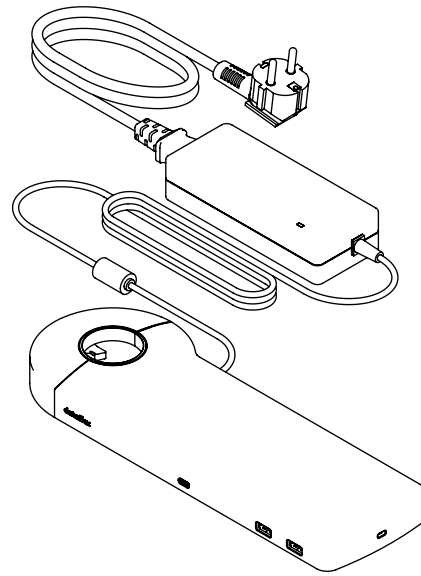

viewlite

USB 2.0
Type A 2.5W

RJ45
Gigabit
ethernet

Switch
2x4K / SS

HDMI
4K

Power
90W

Viewlite link station d'accueil USB-C EUR - option 802

2020/05/28

58.802

388 x 165 x 120 mm

1 pcs

argent-blanc

1,375 kg

805410588021