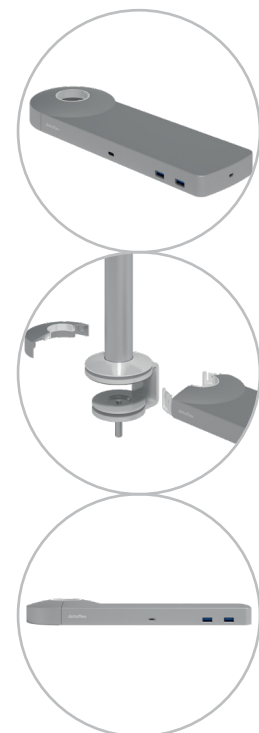

viewlite

58.802

Viewlite link station d'accueil USB-C EUR - option 802

Connectez facilement votre ordinateur portable ou votre tablette à n'importe quelle station de travail moderne. Rechargez vos appareils, connectez-vous à n'importe quel réseau et à deux écrans. La technologie USB-C de Link rend tout cela possible en quelques secondes, avec un seul câble. Montez Link à n'importe quel Viewlite bras support écran pour un poste de travail évolutif. Pas de logiciel supplémentaire requis. Besoin d'aide pour utiliser Link? Voir la Foire Aux Questions (FAQ).

- Un seul embout pour le courant, l'AV et les données
- USB-C prêt à l'emploi, pas de logiciel supplémentaire requis
- Rechargez votre ordinateur portable tout en travaillant (max. 60 W)
- Connecte jusqu'à deux écrans via HDMI (Mac OS ne prend pas en charge MST)
- Connecte jusqu'à 4 appareils externes via USB-A (par exemple clavier, souris, téléphone portable, etc.)
- Adaptateur et câble pour les prises EUR inclus (prise de type F, 220 V)
- Fonctionne avec presque tous les ordinateurs portables équipés de l'USB-C (le port USB-C doit prendre en charge la transmission de courant et le mode Alt DP)
- Compatible avec Thunderbolt 3
- Pour une compatibilité optimale, utilisez le câble USB-C de Dataflex « full-featured » fourni
- Passez du mode dual 4K (résolution max. 4096 x 2160) au mode SuperSpeed (vitesse max. 5 Gbit/s)
- Boîtier alu fin et élégant
- Fixations sur toute socle ou colonne Viewlite

dataflex

feeling at work