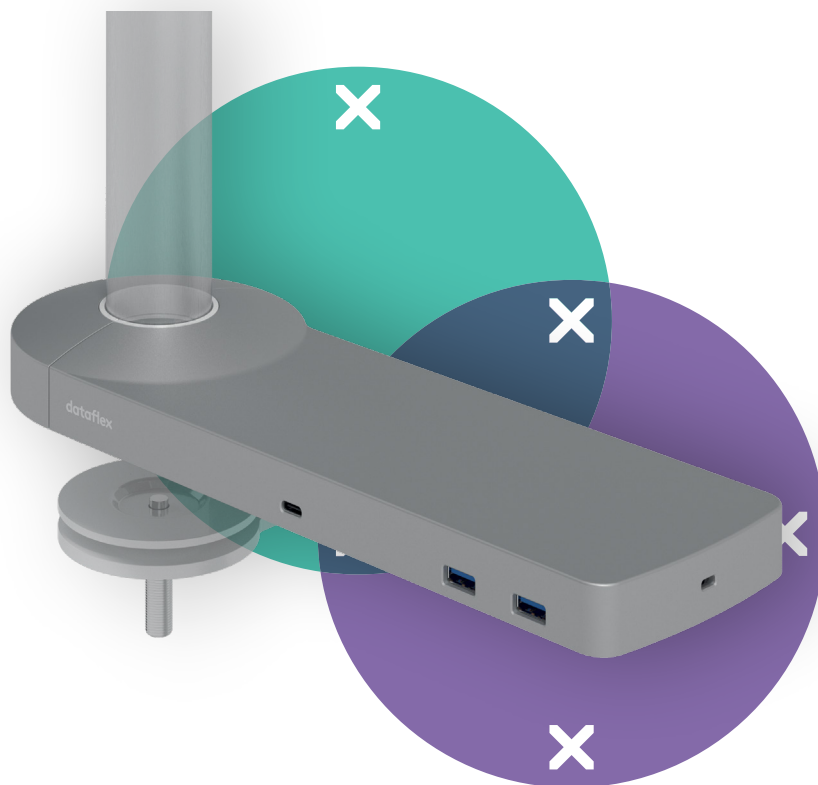

viewlite

58.802

Viewlite link station d'accueil USB-C EUR - option 802

Connectez facilement votre ordinateur portable ou votre tablette à n'importe quelle station de travail moderne. Rechargez vos appareils, connectez-vous à n'importe quel réseau et à deux écrans. La technologie USB-C de Link rend tout cela possible en quelques secondes, avec un seul câble. Montez Link à n'importe quel Viewlite bras support écran pour un poste de travail évolutif. Pas de logiciel supplémentaire requis. Besoin d'aide pour utiliser Link? Voir la Foire Aux Questions (FAQ).

- Un seul embout pour le courant, l'AV et les données
- USB-C prêt à l'emploi, pas de logiciel supplémentaire requis
- Rechargez votre ordinateur portable tout en travaillant (max. 60 W)
- Connecte jusqu'à deux écrans via HDMI (Mac OS ne prend pas en charge MST)
- Connecte jusqu'à 4 appareils externes via USB-A (par exemple clavier, souris, téléphone portable, etc.)
- Adaptateur et câble pour les prises EUR inclus (prise de type F, 220 V)
- Fonctionne avec presque tous les ordinateurs portables équipés de l'USB-C (le port USB-C doit prendre en charge la transmission de courant et le mode Alt DP)
- Compatible avec Thunderbolt 3
- Pour une compatibilité optimale, utilisez le câble USB-C de Dataflex « full-featured » fourni
- Passez du mode dual 4K (résolution max. 4096 x 2160) au mode SuperSpeed (vitesse max. 5 Gbit/s)
- Boîtier alu fin et élégant
- Fixations sur toute socle ou colonne Viewlite

dataflex

feeling at work