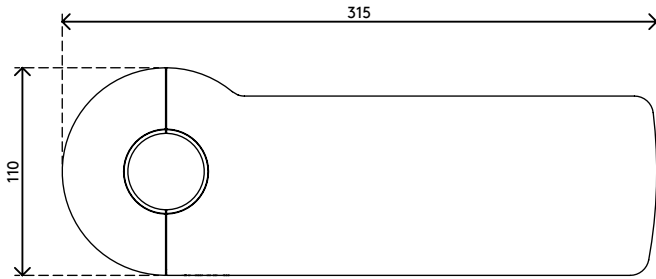

viewlite

USB 2.0
Type A 2.5W

RJ45
Gigabit
ethernet

Switch
2x4K / SS

HDMI
4K

Power
90W

Viewlite link station d'accueil USB-C EUR - option 802

2020/05/28

58.802

388 x 165 x 120 mm

1 pcs

argent-blanc

1,375 kg

805410588021