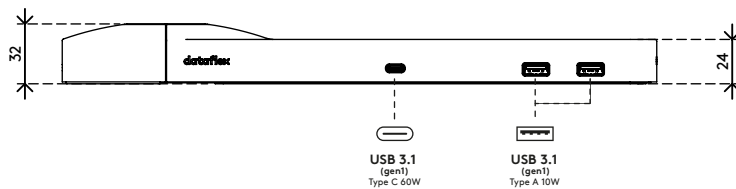

viewlite

58.802

Viewlite link docking station USB-C EUR - opzione 802

Collegi il suo portatile o tablet in tutta semplicità a qualsiasi postazione di lavoro moderna. Carichi i suoi dispositivi, si connetta a qualsiasi rete e lavori con due monitor. Tutto questo avviene nel giro di pochi secondi – e con un unico cavo – grazie alla tecnologia USB-C di Link. Fissi Link a qualsiasi braccio porta monitor Viewlite, per una scrivania a prova di futuro. Non serve nessun software aggiuntivo. Hai bisogno di aiuto con Link? Visualizza il Domande Frequenti (FAQ).

- Un unico cavo per alimentazione, A/V e dati
- USB-C plug and play, nessun software aggiuntivo necessario
- Caricamento del portatile durante il lavoro (max. 60 W)
- Si possono collegare fino a due monitor tramite HDMI (Mac OS non supporta MST)
- Si possono collegare fino a 4 dispositivi esterni tramite USB-A (ad es. tastiera, mouse, cellulare, ecc.)
- Compatibile con Thunderbolt 3
- Corpo in alluminio lucido e sottile
- Funziona con quasi tutti i portatili dotati di USB-C (la porta USB-C deve supportare la ricarica della batteria e la modalità DP Alt)
- Per una compatibilità ottimale, utilizzare il cavo USB-C Dataflex "full-featured" in dotazione
- Passa dalla modalità Dual 4K (risoluzione max. 4096 x 2160) alla modalità SuperSpeed (velocità max. USB 5 Gbps) e v.v.
- Si fissa a qualsiasi base o colonna Viewlite
- Inclusi alimentatore elettrico e cavo per prese EUR (spina tipo F, 220 V)

dataflex

feeling at work

viewlite

Viewlite link docking station USB-C EUR - opzione 802

2020/10/07

58.802

 388 x 165 x 120 mm

 1 pcs