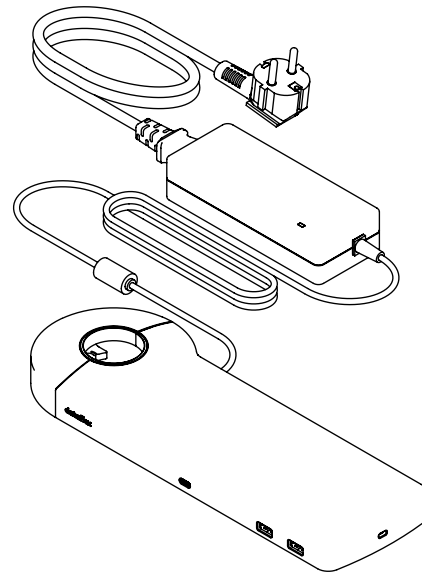

viewlite

58.802

Viewlite link docking station USB-C EUR - opzione 802

Collegi il suo portatile o tablet in tutta semplicità a qualsiasi postazione di lavoro moderna. Carichi i suoi dispositivi, si connetta a qualsiasi rete e lavori con due monitor. Tutto questo avviene nel giro di pochi secondi – e con un unico cavo – grazie alla tecnologia USB-C di Link. Fissi Link a qualsiasi braccio porta monitor Viewlite, per una scrivania a prova di futuro. Non serve nessun software aggiuntivo. Hai bisogno di aiuto con Link? Visualizza il Domande Frequenti (FAQ).

- Un unico cavo per alimentazione, A/V e dati
- USB-C plug and play, nessun software aggiuntivo necessario
- Caricamento del portatile durante il lavoro (max. 60 W)
- Si possono collegare fino a due monitor tramite HDMI (Mac OS non supporta MST)
- Si possono collegare fino a 4 dispositivi esterni tramite USB-A (ad es. tastiera, mouse, cellulare, ecc.)
- Compatibile con Thunderbolt 3
- Corpo in alluminio lucido e sottile
- Funziona con quasi tutti i portatili dotati di USB-C (la porta USB-C deve supportare la ricarica della batteria e la modalità DP Alt)
- Per una compatibilità ottimale, utilizzare il cavo USB-C Dataflex "full-featured" in dotazione
- Passa dalla modalità Dual 4K (risoluzione max. 4096 x 2160) alla modalità SuperSpeed (velocità max. USB 5 Gbps) e v.v.
- Si fissa a qualsiasi base o colonna Viewlite
- Inclusi alimentatore elettrico e cavo per prese EUR (spina tipo F, 220 V)

dataflex

feeling at work

viewlite

Viewlite link docking station USB-C EUR - opzione 802

2020/10/07

58.802

 388 x 165 x 120 mm

 1 pcs