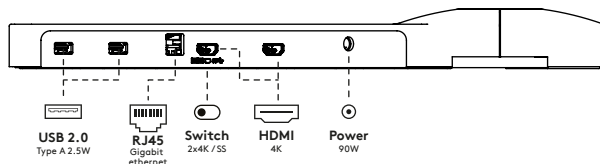

viewlite

58.802

Viewlite link docking station USB-C EUR - opzione 802

Collegi il suo portatile o tablet in tutta semplicità a qualsiasi postazione di lavoro moderna. Carichi i suoi dispositivi, si connetta a qualsiasi rete e lavori con due monitor. Tutto questo avviene nel giro di pochi secondi – e con un unico cavo – grazie alla tecnologia USB-C di Link. Fissi Link a qualsiasi braccio porta monitor Viewlite, per una scrivania a prova di futuro. Non serve nessun software aggiuntivo. Hai bisogno di aiuto con Link? Visualizza il Domande Frequenti (FAQ).

- Un unico cavo per alimentazione, A/V e dati
- USB-C plug and play, nessun software aggiuntivo necessario
- Caricamento del portatile durante il lavoro (max. 60 W)
- Si possono collegare fino a due monitor tramite HDMI (Mac OS non supporta MST)
- Si possono collegare fino a 4 dispositivi esterni tramite USB-A (ad es. tastiera, mouse, cellulare, ecc.)
- Compatibile con Thunderbolt 3
- Corpo in alluminio lucido e sottile
- Funziona con quasi tutti i portatili dotati di USB-C (la porta USB-C deve supportare la ricarica della batteria e la modalità DP Alt)
- Per una compatibilità ottimale, utilizzare il cavo USB-C Dataflex "full-featured" in dotazione
- Passa dalla modalità Dual 4K (risoluzione max. 4096 x 2160) alla modalità SuperSpeed (velocità max. USB 5 Gbps) e v.v.
- Si fissa a qualsiasi base o colonna Viewlite
- Inclusi alimentatore elettrico e cavo per prese EUR (spina tipo F, 220 V)

dataflex

feeling at work

viewlite

Viewlite link docking station USB-C EUR - opzione 802

2020/10/07

58.802

 388 x 165 x 120 mm

 1 pcs