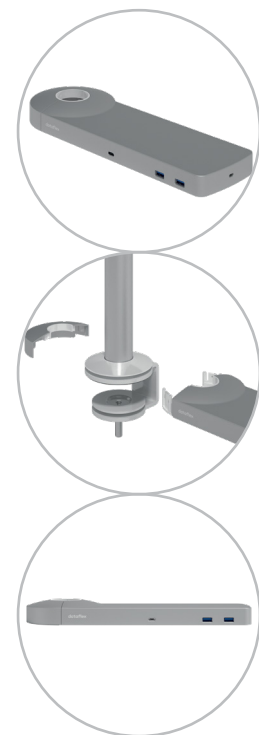

viewlite

58.802

Viewlite link docking station USB-C EUR - opzione 802

Collegi il suo portatile o tablet in tutta semplicità a qualsiasi postazione di lavoro moderna. Carichi i suoi dispositivi, si connetta a qualsiasi rete e lavori con due monitor. Tutto questo avviene nel giro di pochi secondi – e con un unico cavo – grazie alla tecnologia USB-C di Link. Fissi Link a qualsiasi braccio porta monitor Viewlite, per una scrivania a prova di futuro. Non serve nessun software aggiuntivo. Hai bisogno di aiuto con Link? Visualizza il Domande Frequenti (FAQ).

- Un unico cavo per alimentazione, A/V e dati
- USB-C plug and play, nessun software aggiuntivo necessario
- Caricamento del portatile durante il lavoro (max. 60 W)
- Si possono collegare fino a due monitor tramite HDMI (Mac OS non supporta MST)
- Si possono collegare fino a 4 dispositivi esterni tramite USB-A (ad es. tastiera, mouse, cellulare, ecc.)
- Compatibile con Thunderbolt 3
- Corpo in alluminio lucido e sottile
- Funziona con quasi tutti i portatili dotati di USB-C (la porta USB-C deve supportare la ricarica della batteria e la modalità DP Alt)
- Per una compatibilità ottimale, utilizzare il cavo USB-C Dataflex "full-featured" in dotazione
- Passa dalla modalità Dual 4K (risoluzione max. 4096 x 2160) alla modalità SuperSpeed (velocità max. USB 5 Gbps) e v.v.
- Si fissa a qualsiasi base o colonna Viewlite
- Inclusi alimentatore elettrico e cavo per prese EUR (spina tipo F, 220 V)

dataflex

feeling at work

viewlite

Viewlite link docking station USB-C EUR - opzione 802

2020/10/07

58.802

 388 x 165 x 120 mm

 1 pcs

 argento-bianco

 1,375 kg

 805410588021