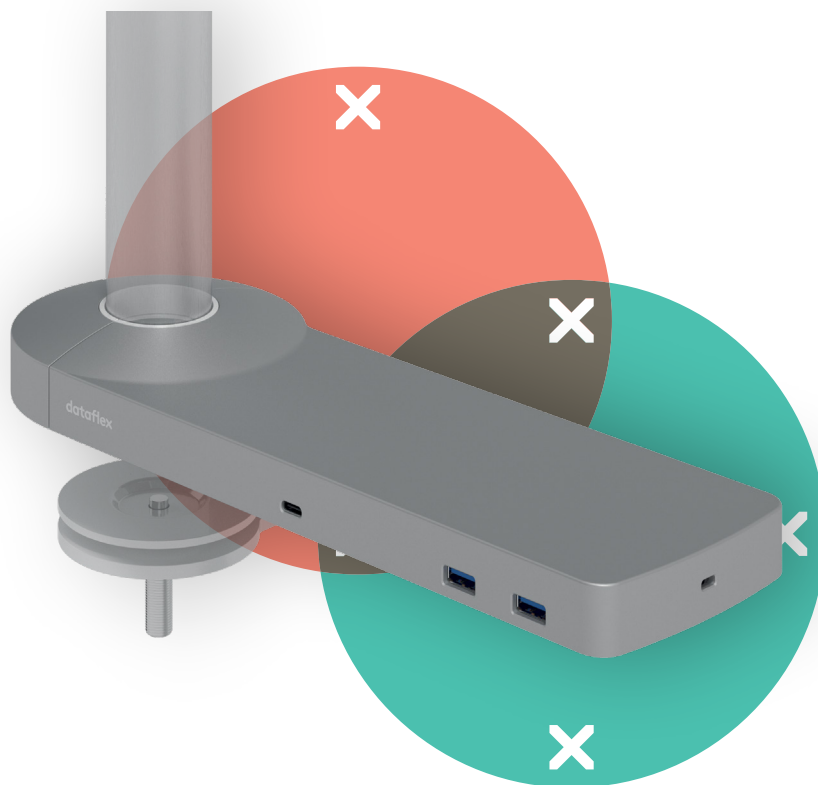

viewlite

58.802

Viewlite link docking station USB-C EUR - opzione 802

Collegi il suo portatile o tablet in tutta semplicità a qualsiasi postazione di lavoro moderna. Carichi i suoi dispositivi, si connetta a qualsiasi rete e lavori con due monitor. Tutto questo avviene nel giro di pochi secondi – e con un unico cavo – grazie alla tecnologia USB-C di Link. Fissi Link a qualsiasi braccio porta monitor Viewlite, per una scrivania a prova di futuro. Non serve nessun software aggiuntivo. Hai bisogno di aiuto con Link? Visualizza il Domande Frequenti (FAQ).

- Un unico cavo per alimentazione, A/V e dati
- USB-C plug and play, nessun software aggiuntivo necessario
- Caricamento del portatile durante il lavoro (max. 60 W)
- Si possono collegare fino a due monitor tramite HDMI (Mac OS non supporta MST)
- Si possono collegare fino a 4 dispositivi esterni tramite USB-A (ad es. tastiera, mouse, cellulare, ecc.)
- Compatibile con Thunderbolt 3
- Corpo in alluminio lucido e sottile
- Funziona con quasi tutti i portatili dotati di USB-C (la porta USB-C deve supportare la ricarica della batteria e la modalità DP Alt)
- Per una compatibilità ottimale, utilizzare il cavo USB-C Dataflex "full-featured" in dotazione
- Passa dalla modalità Dual 4K (risoluzione max. 4096 x 2160) alla modalità SuperSpeed (velocità max. USB 5 Gbps) e v.v.
- Si fissa a qualsiasi base o colonna Viewlite
- Inclusi alimentatore elettrico e cavo per prese EUR (spina tipo F, 220 V)

dataflex

feeling at work

viewlite

Viewlite link docking station USB-C EUR - opzione 802

2020/10/07

58.802

 388 x 165 x 120 mm

 1 pcs