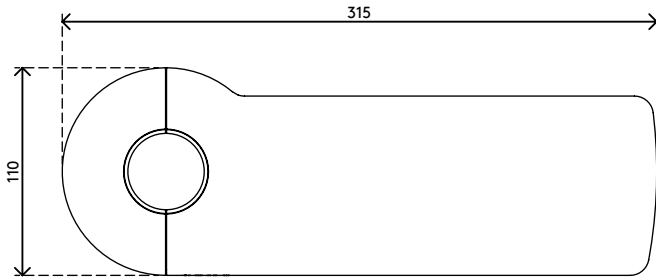

viewlite

58.802

Viewlite link docking station USB-C EUR - opzione 802

Collegi il suo portatile o tablet in tutta semplicità a qualsiasi postazione di lavoro moderna. Carichi i suoi dispositivi, si connetta a qualsiasi rete e lavori con due monitor. Tutto questo avviene nel giro di pochi secondi – e con un unico cavo – grazie alla tecnologia USB-C di Link. Fissi Link a qualsiasi braccio porta monitor Viewlite, per una scrivania a prova di futuro. Non serve nessun software aggiuntivo. Hai bisogno di aiuto con Link? Visualizza il Domande Frequenti (FAQ).

- Un unico cavo per alimentazione, A/V e dati
- USB-C plug and play, nessun software aggiuntivo necessario
- Caricamento del portatile durante il lavoro (max. 60 W)
- Si possono collegare fino a due monitor tramite HDMI (Mac OS non supporta MST)
- Si possono collegare fino a 4 dispositivi esterni tramite USB-A (ad es. tastiera, mouse, cellulare, ecc.)
- Compatibile con Thunderbolt 3
- Corpo in alluminio lucido e sottile
- Funziona con quasi tutti i portatili dotati di USB-C (la porta USB-C deve supportare la ricarica della batteria e la modalità DP Alt)
- Per una compatibilità ottimale, utilizzare il cavo USB-C Dataflex "full-featured" in dotazione
- Passa dalla modalità Dual 4K (risoluzione max. 4096 x 2160) alla modalità SuperSpeed (velocità max. USB 5 Gbps) e v.v.
- Si fissa a qualsiasi base o colonna Viewlite
- Inclusi alimentatore elettrico e cavo per prese EUR (spina tipo F, 220 V)

dataflex

feeling at work

viewlite

Viewlite link docking station USB-C EUR - opzione 802

2020/10/07

58.802

 388 x 165 x 120 mm

 1 pcs