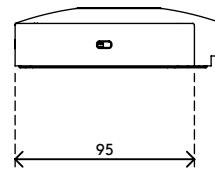

Viewlite link station d'accueil USB-C EUR - option 803

2020/05/28

58.803

 388 x 165 x 120 mm

 1 pcs

 noir

 1,375 kg

 805410588038