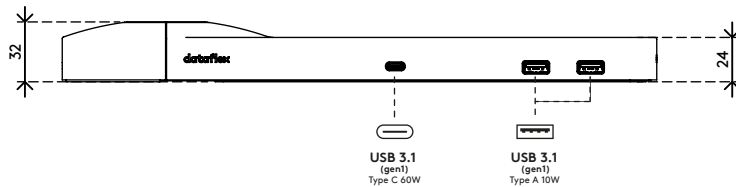

Viewlite link station d'accueil USB-C EUR - option 803

2020/05/28

58.803

 388 x 165 x 120 mm

 1 pcs

 noir

 1,375 kg

 805410588038