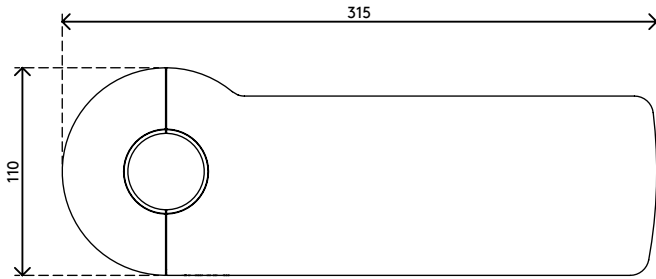

viewlite

USB 2.0
Type A 2.5W

RJ45
Gigabit
ethernet

Switch
2x4K / SS

HDMI
4K

Power
90W

Viewlite link station d'accueil USB-C EUR - option 803

2020/05/28

58.803

388 x 165 x 120 mm

1 pcs

noir

1,375 kg

805410588038