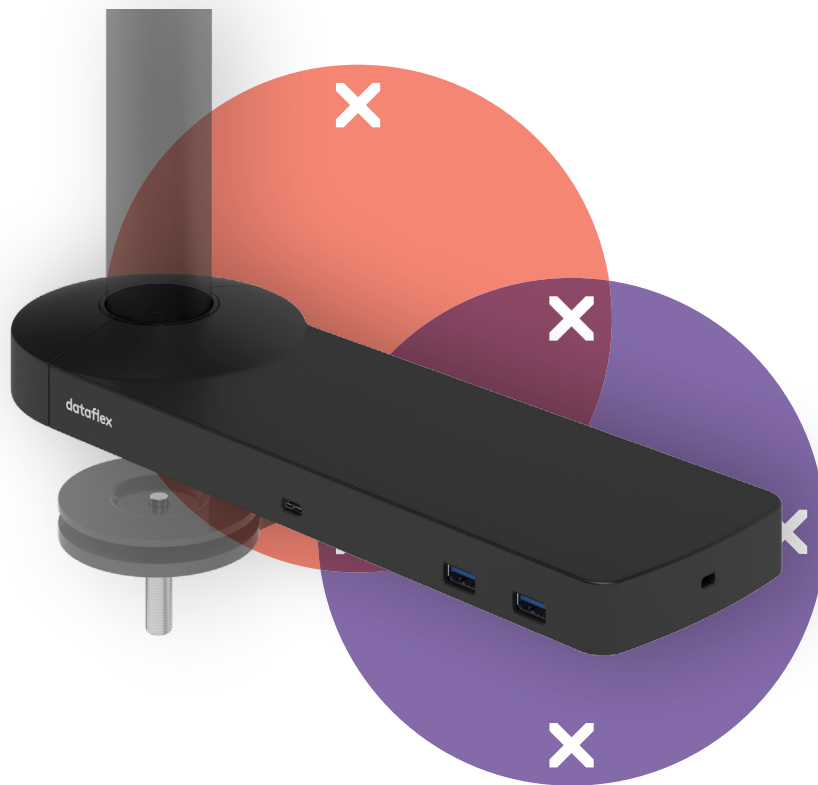

viewlite

58.803

Viewlite link station d'accueil USB-C EUR - option 803

Connectez facilement votre ordinateur portable ou votre tablette à n'importe quelle station de travail moderne. Rechargez vos appareils, connectez-vous à n'importe quel réseau et à deux écrans. La technologie USB-C de Link rend tout cela possible en quelques secondes, avec un seul câble. Montez Link à n'importe quel Viewlite bras support écran pour un poste de travail évolutif. Pas de logiciel supplémentaire requis. Besoin d'aide pour utiliser Link? Voir la Foire Aux Questions (FAQ).

- Un seul embout pour le courant, l'AV et les données
- USB-C prêt à l'emploi, pas de logiciel supplémentaire requis
- Rechargez votre ordinateur portable tout en travaillant (max. 60 W)
- Connecte jusqu'à deux écrans via HDMI (Mac OS ne prend pas en charge MST)
- Connecte jusqu'à 4 appareils externes via USB-A (par exemple clavier, souris, téléphone portable, etc.)
- Adaptateur et câble pour les prises EUR inclus (prise de type F, 220 V)
- Fonctionne avec presque tous les ordinateurs portables équipés de l'USB-C (le port USB-C doit prendre en charge la transmission de courant et le mode Alt DP)
- Compatible avec Thunderbolt 3
- Pour une compatibilité optimale, utilisez le câble USB-C de Dataflex « full-featured » fourni
- Passez du mode dual 4K (résolution max. 4096 x 2160) au mode SuperSpeed (vitesse max. 5 Gbit/s)
- Boîtier alu fin et élégant
- Fixations sur toute socle ou colonne Viewlite

Viewlite link station d'accueil USB-C EUR - option 803

2020/05/28

58.803

 388 x 165 x 120 mm

 1 pcs

 noir

 1,375 kg

 805410588038