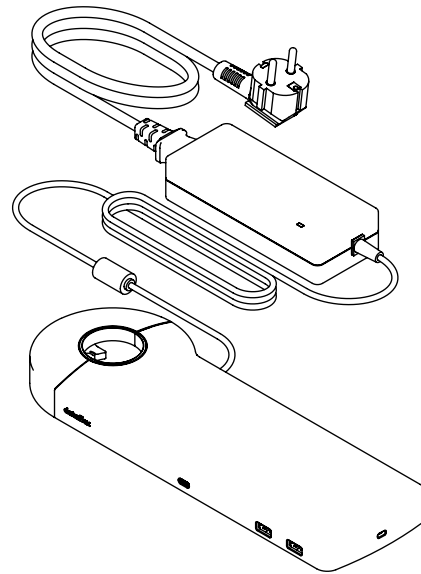

viewlite

USB 2.0
Type A 2.5W

RJ45
Gigabit
ethernet

Switch
2x4K / SS

HDMI
4K

Power
90W

Viewlite link station d'accueil USB-C EUR - option 803

2020/05/28

58.803

388 x 165 x 120 mm

1 pcs

noir

1,375 kg

805410588038