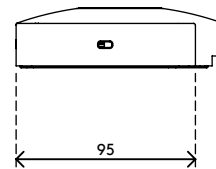

Viewlite link docking station USB-C EUR - opzione 803

2020/10/07

58.803

388 x 165 x 120 mm

1 pcs

nero

1,375 kg

805410588038