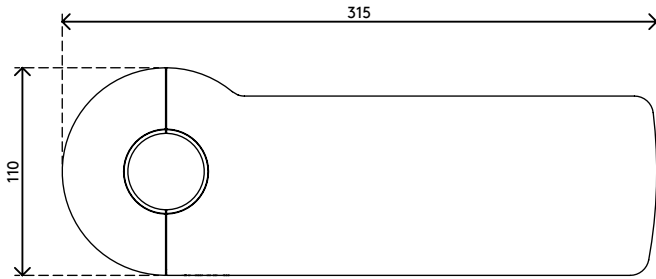

viewlite

USB 2.0
Type A 2.5W

RJ45
Gigabit
ethernet

Switch
2x4K / SS

HDMI
4K

Power
90W

Viewlite link docking station USB-C EUR - opzione 803

2020/10/07

58.803

388 x 165 x 120 mm

1 pcs

nero

1,375 kg

805410588038