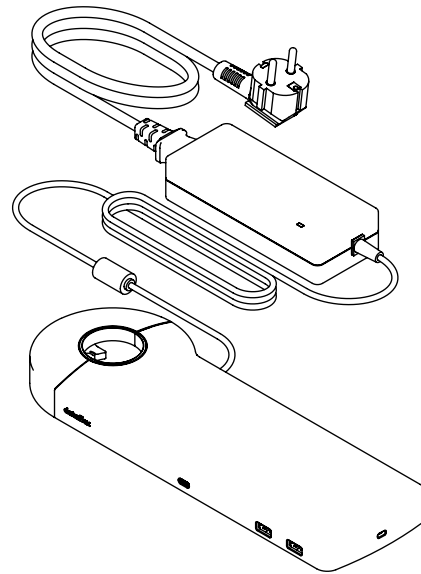

viewlite

USB 2.0
Type A 2.5W

RJ45
Gigabit
ethernet

Switch
2x4K / SS

HDMI
4K

Power
90W

Viewlite link docking station USB-C EUR - opzione 803

2020/10/07

58.803

388 x 165 x 120 mm

1 pcs

nero

1,375 kg

805410588038