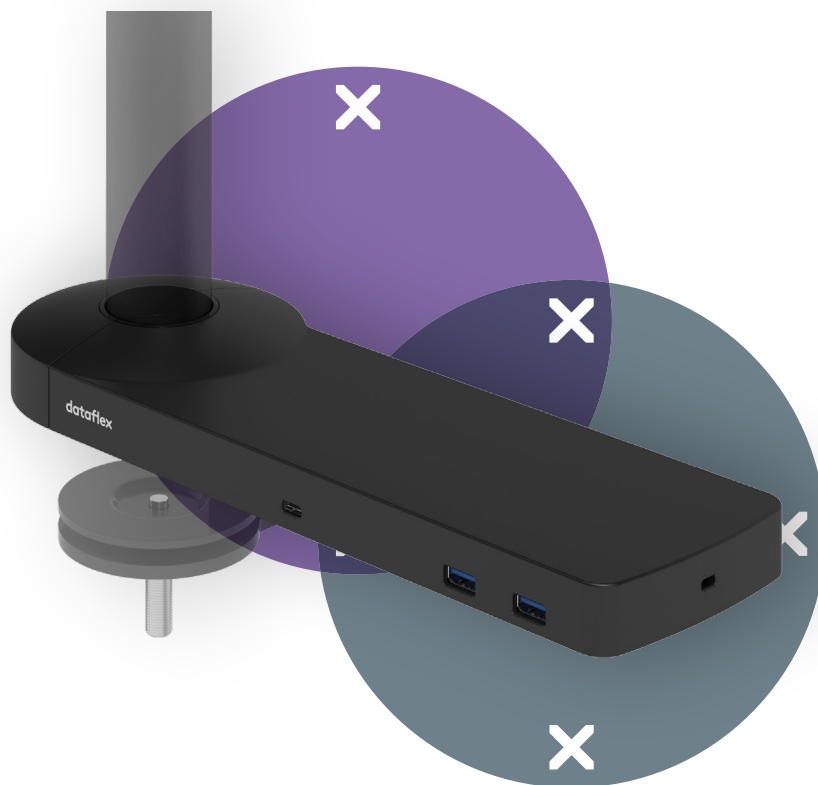

viewlite

58.803

Viewlite link docking station USB-C EUR - opzione 803

Collegli il suo portatile o tablet in tutta semplicità a qualsiasi postazione di lavoro moderna. Carichi i suoi dispositivi, si connetta a qualsiasi rete e lavori con due monitor. Tutto questo avviene nel giro di pochi secondi – e con un unico cavo – grazie alla tecnologia USB-C di Link. Fissi Link a qualsiasi braccio porta monitor Viewlite, per una scrivania a prova di futuro. Non serve nessun software aggiuntivo. Hai bisogno di aiuto con Link? Visualizza il Domande Frequenti (FAQ).

- Un unico cavo per alimentazione, A/V e dati
- USB-C plug and play, nessun software aggiuntivo necessario
- Caricamento del portatile durante il lavoro (max. 60 W)
- Si possono collegare fino a due monitor tramite HDMI (Mac OS non supporta MST)
- Si possono collegare fino a 4 dispositivi esterni tramite USB-A (ad es. tastiera, mouse, cellulare, ecc.)
- Corpo in alluminio lucido e sottile
- Si fissa a qualsiasi base o colonna Viewlite
- Funziona con quasi tutti i portatili dotati di USB-C (la porta USB-C deve supportare la ricarica della batteria e la modalità DP Alt)
- Compatibile con Thunderbolt 3
- Per una compatibilità ottimale, utilizzare il cavo USB-C Dataflex "full-featured" in dotazione
- Passa dalla modalità Dual 4K (risoluzione max. 4096 x 2160) alla modalità SuperSpeed (velocità max. USB 5 Gbps) e v.v.
- Inclusi alimentatore elettrico e cavo per prese EUR (spina tipo F, 220 V)

dataflex

feeling at work