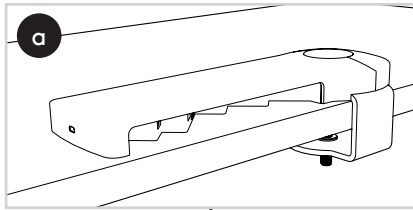

o/fofoder/ou/o

o/fofoder/ou/o