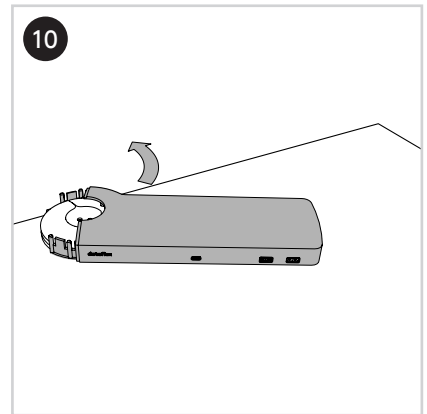

o/fofoder/ou/o