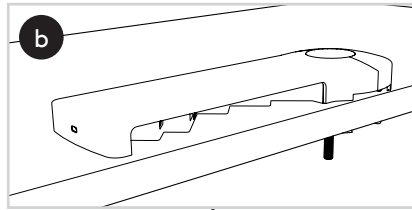

o/fofoder/ou/o