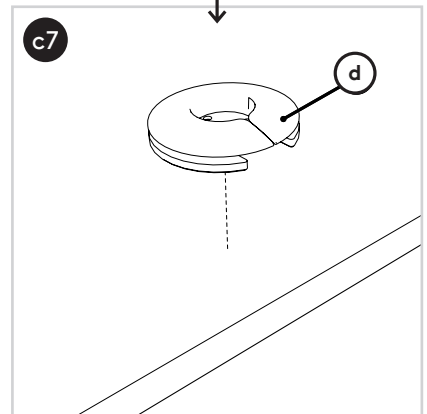

o/fofoder/ou/o