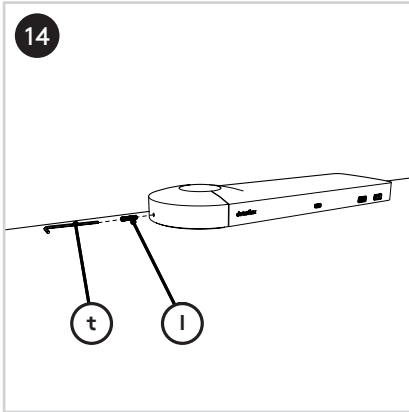

No rights can be derived from this publication/
Aan deze uitgave kunnen geen rechten worden
ontleend/Aus dieser Ausgabe können keine
Rechte abgeleitet werden/Aucun droit ne peut
découler de cette publication/Dal presente
documento non deriva alcun diritto/Del
contenido de esta publicación no podrá
derivarse ningún derecho