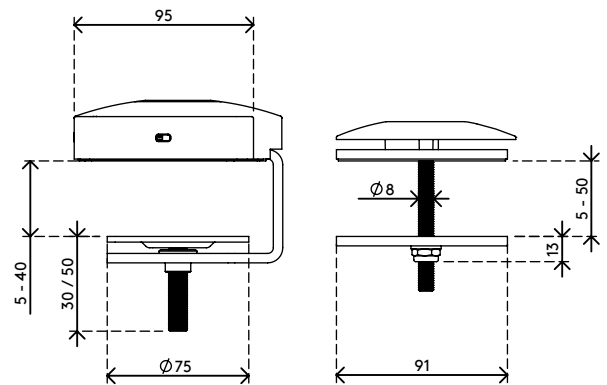

viewlite X

Viewlite link USB-C Dockingstation EUR - Schreibtisch 810

2021/05/11

58.810

540 x 180 x 120 mm

1 pcs

weiß

2,655 kg

805410588106