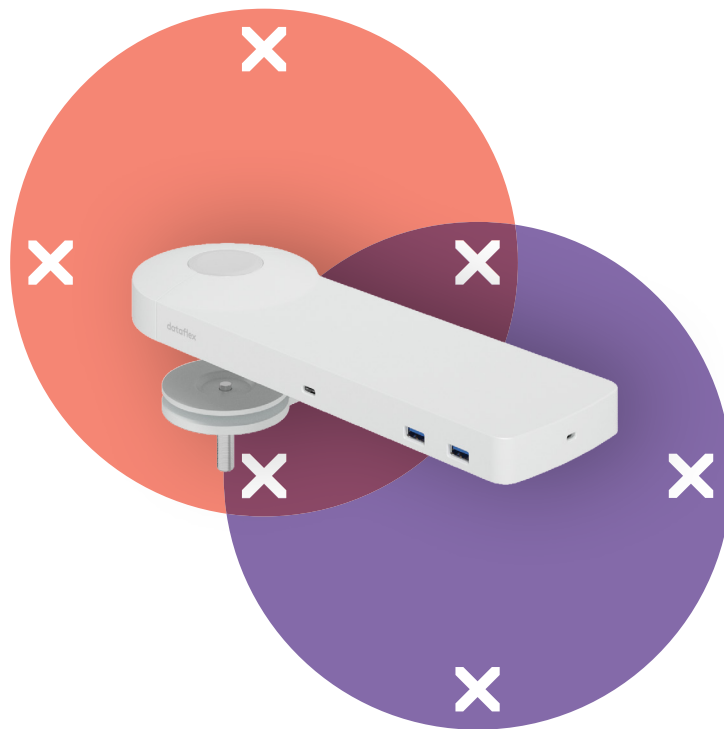

viewlite

58.810

Viewlite link USB-C Dockingstation EUR - Schreibtisch 810

Schließen Sie Ihren Laptop oder Ihr Tablet einfach an jeden modernen Arbeitsplatz an. Laden Sie Ihre Geräte auf, verbinden Sie diese mit jedem beliebigen Netzwerk und zwei Monitoren. Links USB-C-Technologie ermöglicht all dies innerhalb weniger Sekunden, mit nur einem einzigen Kabel. Platzieren Sie Link irgendwo auf Ihrem Schreibtisch. Keine zusätzliche Software erforderlich.

Brauchen Sie Hilfe mit Link? Sehen Sie sich die Häufig gestellte Fragen (FAQ) an.

- Ein Anschluss für Strom, A/V und Daten
- USB-C, Plug & Play, keine zusätzliche Software erforderlich
- Laden Sie Ihren Laptop während Sie arbeiten (max. 60 W)
- Schließen Sie bis zu zwei Monitore an über HDMI (macOS unterstützt kein MST)
- Schließen Sie bis zu 4 externe Geräte über USB-A an (z. B. Tastatur, Maus, Handy usw.)
- Schlankes Aluminiumgehäuse
- Liegt fest auf Ihrem Schreibtisch
- Kompatibel mit nahezu allen USB-C-fähigen Laptops (USB-C-Port muss die Stromversorgung und den DP-Alt-Modus unterstützen)
- Thunderbolt 3-kompatibel
- Für optimale Kompatibilität verwenden Sie das mitgelieferte "full-featured" Dataflex-USB-C-Kabel
- Wechseln Sie zwischen dualem 4K-Modus (max. Auflösung 4096 x 2160) und SuperSpeed-Modus (max. USB-Geschwindigkeit: 5 Gbit/s)
- Geliefert mit Tischklemmenbefestigung und Durchtischbefestigung
- Einschließlich Netzadapter und Kabel für EUR-Steckdosen (Steckertyp F, 220 V)

dataflex

feeling at work