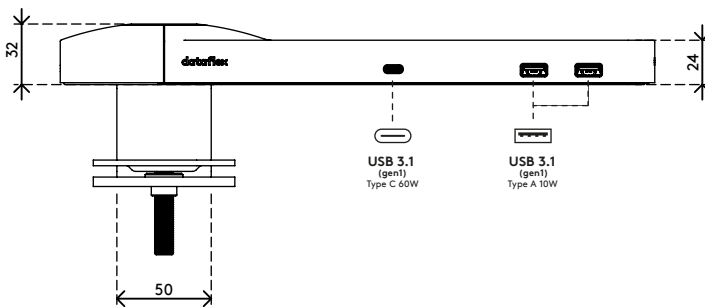

viewlite X

Viewlite link USB-C Dockingstation EUR - Schreibtisch 810

2021/05/11

58.810

540 x 180 x 120 mm

1 pcs

weiß

2,655 kg

805410588106