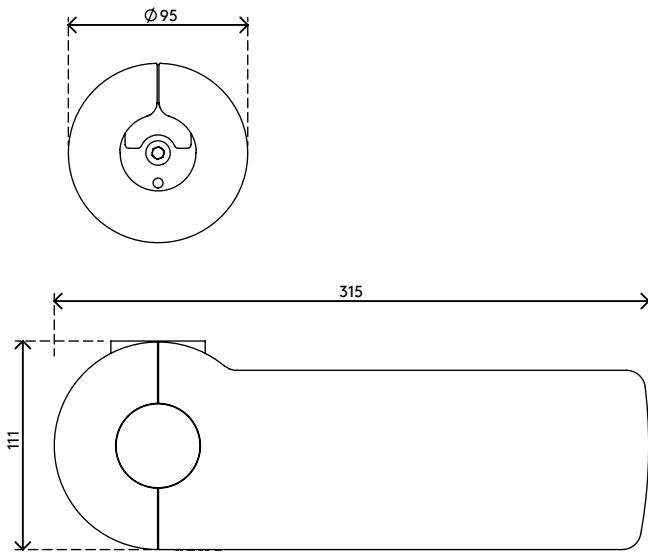

viewlite X

Viewlite link USB-C Dockingstation EUR - Schreibtisch 810

2021/05/11

58.810

540 x 180 x 120 mm

1 pcs

weiß

2,655 kg

805410588106