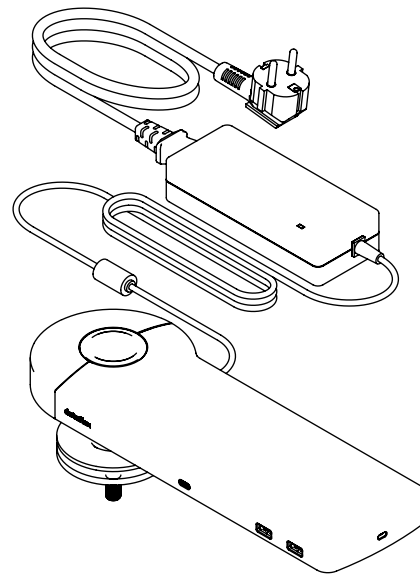

viewlite X

Viewlite link USB-C Dockingstation EUR - Schreibtisch 810

2021/05/11

58.810

540 x 180 x 120 mm

1 pcs

weiß

2,655 kg

805410588106