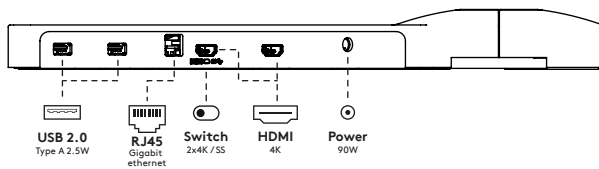

viewlite X

Viewlite link USB-C Dockingstation EUR - Schreibtisch 810

2021/05/11

58.810

540 x 180 x 120 mm

1 pcs

weiß

2,655 kg

805410588106