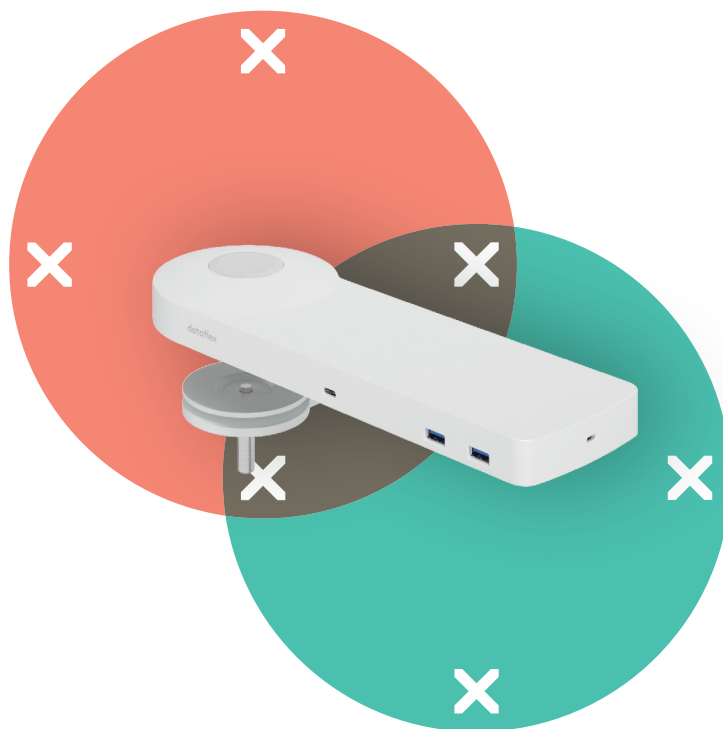

viewlite

58.810

Viewlite link station d'accueil USB-C EUR - bureau 810

Connectez facilement votre ordinateur portable ou votre tablette à n'importe quelle station de travail moderne. Rechargez vos appareils, connectez-vous à n'importe quel réseau et à deux écrans. La technologie USB-C de Link rend tout cela possible en quelques secondes, avec un seul câble. Placez Link n'importe où sur votre bureau. Pas de logiciel supplémentaire requis.

Besoin d'aide pour utiliser Link?
Voir la Foire Aux Questions (FAQ).

- Un seul embout pour le courant, l'AV et les données
- USB-C prêt à l'emploi, pas de logiciel supplémentaire requis
- Rechargez votre ordinateur portable tout en travaillant (max. 60 W)
- Connecte jusqu'à deux écrans via HDMI (Mac OS ne prend pas en charge MST)
- Connecte jusqu'à 4 appareils externes via USB-A (par exemple clavier, souris, téléphone portable, etc.)
- Compatible avec Thunderbolt 3
- Boîtier alu fin et élégant
- Fonctionne avec presque tous les ordinateurs portables équipés de l'USB-C (le port USB-C doit prendre en charge la transmission de courant et le mode Alt DP)
- Pour une compatibilité optimale, utilisez le câble USB-C de Dataflex « full-featured » fourni
- Passez du mode dual 4K (résolution max. 4096 x 2160) au mode SuperSpeed (vitesse max. 5 Gbit/s)
- Repose fermement sur votre bureau
- Fourni avec fixation pince serre-joint de bureau et fixation par vissage au travers du bureau
- Adaptateur et câble pour les prises EUR inclus (prise de type F, 220 V)

dataflex

feeling at work

viewlite

Viewlite link station d'accueil USB-C EUR - bureau 810

2021/05/04

58.810

 540 x 180 x 120 mm

 1 pcs