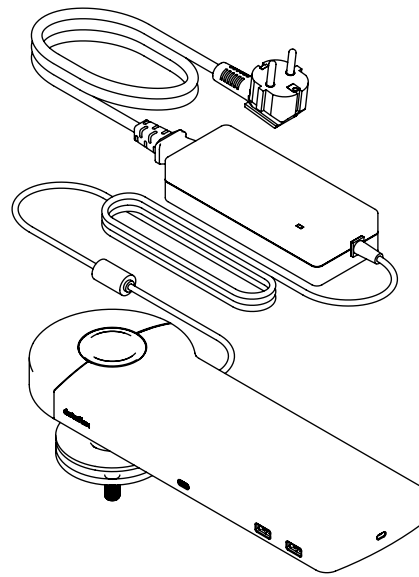

viewlite

58.810

Viewlite link station d'accueil USB-C EUR - bureau 810

Connectez facilement votre ordinateur portable ou votre tablette à n'importe quelle station de travail moderne. Rechargez vos appareils, connectez-vous à n'importe quel réseau et à deux écrans. La technologie USB-C de Link rend tout cela possible en quelques secondes, avec un seul câble. Placez Link n'importe où sur votre bureau. Pas de logiciel supplémentaire requis.

Besoin d'aide pour utiliser Link?
Voir la Foire Aux Questions (FAQ).

- Un seul embout pour le courant, l'AV et les données
- USB-C prêt à l'emploi, pas de logiciel supplémentaire requis
- Rechargez votre ordinateur portable tout en travaillant (max. 60 W)
- Connecte jusqu'à deux écrans via HDMI (Mac OS ne prend pas en charge MST)
- Connecte jusqu'à 4 appareils externes via USB-A (par exemple clavier, souris, téléphone portable, etc.)
- Compatible avec Thunderbolt 3
- Boîtier alu fin et élégant
- Fonctionne avec presque tous les ordinateurs portables équipés de l'USB-C (le port USB-C doit prendre en charge la transmission de courant et le mode Alt DP)
- Pour une compatibilité optimale, utilisez le câble USB-C de Dataflex « full-featured » fourni
- Passez du mode dual 4K (résolution max. 4096 x 2160) au mode SuperSpeed (vitesse max. 5 Gbit/s)
- Repose fermement sur votre bureau
- Fourni avec fixation pince serre-joint de bureau et fixation par vissage au travers du bureau
- Adaptateur et câble pour les prises EUR inclus (prise de type F, 220 V)

dataflex

feeling at work

viewlite

Viewlite link station d'accueil USB-C EUR - bureau 810

2021/05/04

58.810

 540 x 180 x 120 mm

 1 pcs