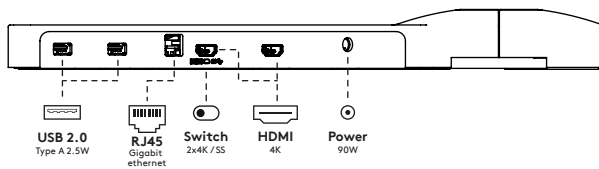

viewlite

58.810

Viewlite link station d'accueil USB-C EUR - bureau 810

Connectez facilement votre ordinateur portable ou votre tablette à n'importe quelle station de travail moderne. Rechargez vos appareils, connectez-vous à n'importe quel réseau et à deux écrans. La technologie USB-C de Link rend tout cela possible en quelques secondes, avec un seul câble. Placez Link n'importe où sur votre bureau. Pas de logiciel supplémentaire requis.

Besoin d'aide pour utiliser Link?
Voir la Foire Aux Questions (FAQ).

- Un seul embout pour le courant, l'AV et les données
- USB-C prêt à l'emploi, pas de logiciel supplémentaire requis
- Rechargez votre ordinateur portable tout en travaillant (max. 60 W)
- Connecte jusqu'à deux écrans via HDMI (Mac OS ne prend pas en charge MST)
- Connecte jusqu'à 4 appareils externes via USB-A (par exemple clavier, souris, téléphone portable, etc.)
- Compatible avec Thunderbolt 3
- Boîtier alu fin et élégant
- Fonctionne avec presque tous les ordinateurs portables équipés de l'USB-C (le port USB-C doit prendre en charge la transmission de courant et le mode Alt DP)
- Pour une compatibilité optimale, utilisez le câble USB-C de Dataflex « full-featured » fourni
- Passez du mode dual 4K (résolution max. 4096 x 2160) au mode SuperSpeed (vitesse max. 5 Gbit/s)
- Repose fermement sur votre bureau
- Fourni avec fixation pince serre-joint de bureau et fixation par vissage au travers du bureau
- Adaptateur et câble pour les prises EUR inclus (prise de type F, 220 V)

dataflex

feeling at work

viewlite

Viewlite link station d'accueil USB-C EUR - bureau 810

2021/05/04

58.810

 540 x 180 x 120 mm

 1 pcs