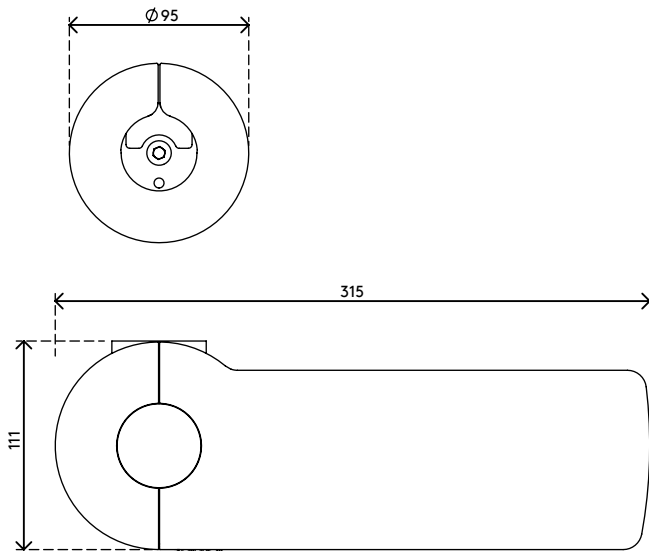

dataflex

feeling at work

viewlite

Viewlite link station d'accueil USB-C EUR - bureau 810

2021/05/04

58.810

 540 x 180 x 120 mm

 1 pcs

 blanc

 2,655 kg

 805410588106