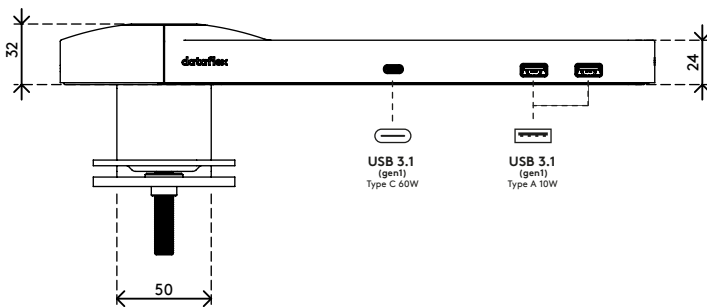

viewlite

58.810

Viewlite link station d'accueil USB-C EUR - bureau 810

Connectez facilement votre ordinateur portable ou votre tablette à n'importe quelle station de travail moderne. Rechargez vos appareils, connectez-vous à n'importe quel réseau et à deux écrans. La technologie USB-C de Link rend tout cela possible en quelques secondes, avec un seul câble. Placez Link n'importe où sur votre bureau. Pas de logiciel supplémentaire requis.

Besoin d'aide pour utiliser Link?
Voir la Foire Aux Questions (FAQ).

- Un seul embout pour le courant, l'AV et les données
- USB-C prêt à l'emploi, pas de logiciel supplémentaire requis
- Rechargez votre ordinateur portable tout en travaillant (max. 60 W)
- Connecte jusqu'à deux écrans via HDMI (Mac OS ne prend pas en charge MST)
- Connecte jusqu'à 4 appareils externes via USB-A (par exemple clavier, souris, téléphone portable, etc.)
- Compatible avec Thunderbolt 3
- Boîtier alu fin et élégant
- Fonctionne avec presque tous les ordinateurs portables équipés de l'USB-C (le port USB-C doit prendre en charge la transmission de courant et le mode Alt DP)
- Pour une compatibilité optimale, utilisez le câble USB-C de Dataflex « full-featured » fourni
- Passez du mode dual 4K (résolution max. 4096 x 2160) au mode SuperSpeed (vitesse max. 5 Gbit/s)
- Repose fermement sur votre bureau
- Fourni avec fixation pince serre-joint de bureau et fixation par vissage au travers du bureau
- Adaptateur et câble pour les prises EUR inclus (prise de type F, 220 V)

dataflex

feeling at work

viewlite

Viewlite link station d'accueil USB-C EUR - bureau 810

2021/05/04

58.810

 540 x 180 x 120 mm

 1 pcs