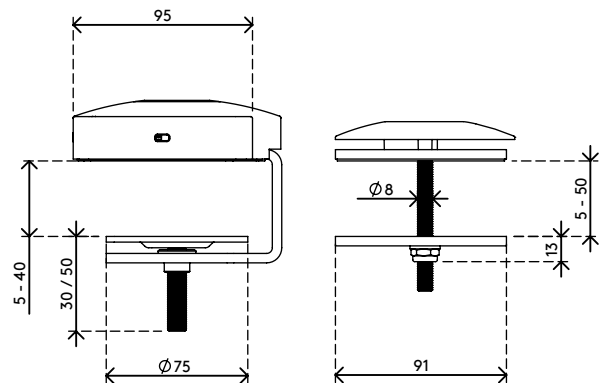

viewlite

58.810

Viewlite link station d'accueil USB-C EUR - bureau 810

Connectez facilement votre ordinateur portable ou votre tablette à n'importe quelle station de travail moderne. Rechargez vos appareils, connectez-vous à n'importe quel réseau et à deux écrans. La technologie USB-C de Link rend tout cela possible en quelques secondes, avec un seul câble. Placez Link n'importe où sur votre bureau. Pas de logiciel supplémentaire requis.

Besoin d'aide pour utiliser Link?
Voir la Foire Aux Questions (FAQ).

- Un seul embout pour le courant, l'AV et les données
- USB-C prêt à l'emploi, pas de logiciel supplémentaire requis
- Rechargez votre ordinateur portable tout en travaillant (max. 60 W)
- Connecte jusqu'à deux écrans via HDMI (Mac OS ne prend pas en charge MST)
- Connecte jusqu'à 4 appareils externes via USB-A (par exemple clavier, souris, téléphone portable, etc.)
- Compatible avec Thunderbolt 3
- Boîtier alu fin et élégant
- Fonctionne avec presque tous les ordinateurs portables équipés de l'USB-C (le port USB-C doit prendre en charge la transmission de courant et le mode Alt DP)
- Pour une compatibilité optimale, utilisez le câble USB-C de Dataflex « full-featured » fourni
- Passez du mode dual 4K (résolution max. 4096 x 2160) au mode SuperSpeed (vitesse max. 5 Gbit/s)
- Repose fermement sur votre bureau
- Fourni avec fixation pince serre-joint de bureau et fixation par vissage au travers du bureau
- Adaptateur et câble pour les prises EUR inclus (prise de type F, 220 V)

dataflex

feeling at work

viewlite

Viewlite link station d'accueil USB-C EUR - bureau 810

2021/05/04

58.810

 540 x 180 x 120 mm

 1 pcs

 blanc

 2,655 kg

 805410588106