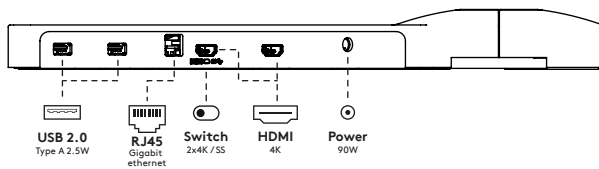

viewlite

Viewlite link docking station USB-C EUR - scrivania 810

2021/05/11

58.810

540 x 180 x 120 mm

1 pcs

bianco

2,655 kg

805410588106