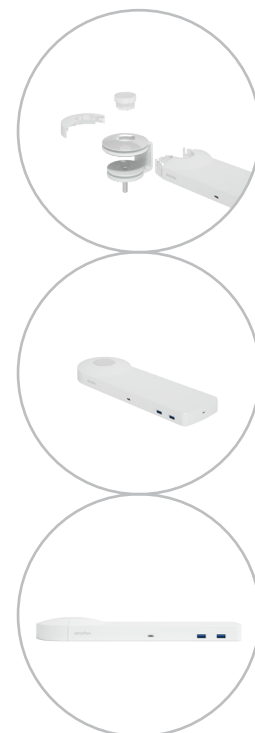

viewlite

58.810

Viewlite link docking station USB-C EUR - scrivania 810

Collegi il suo portatile o tablet in tutta semplicità a qualsiasi postazione di lavoro moderna. Carichi i suoi dispositivi, si connetta a qualsiasi rete e lavori con due monitor. Tutto questo avviene nel giro di pochi secondi – e con un unico cavo – grazie alla tecnologia USB-C di Link. Sistemi Link in qualsiasi punto della sua scrivania. Non serve nessun software aggiuntivo.

Hai bisogno di aiuto con Link?
Visualizza il Domande Frequenti(FAQ).

- Un unico cavo per alimentazione, A/V e dati
- USB-C plug and play, nessun software aggiuntivo necessario
- Caricamento del portatile durante il lavoro (max. 60 W)
- Si possono collegare fino a due monitor tramite HDMI (Mac OS non supporta MST)
- Si possono collegare fino a 4 dispositivi esterni tramite USB-A (ad es. tastiera, mouse, cellulare, ecc.)
- Corpo in alluminio lucido e sottile
- Si appoggia saldamente sulla scrivania
- Compatibile con Thunderbolt 3
- Funziona con quasi tutti i portatili dotati di USB-C (la porta USB-C deve supportare la ricarica della batteria e la modalità DP Alt)
- Per una compatibilità ottimale, utilizzare il cavo USB-C Dataflex "full-featured" in dotazione
- Passa dalla modalità Dual 4K (risoluzione max. 4096 x 2160) alla modalità SuperSpeed (velocità max. USB 5 Gbps) e v.v.
- Dotato di fissaggio con morsetto a scrivania e fissaggio per scrivania con foro passante
- Inclusi alimentatore elettrico e cavo per prese EUR (spina tipo F, 220 V)

dataflex

feeling at work