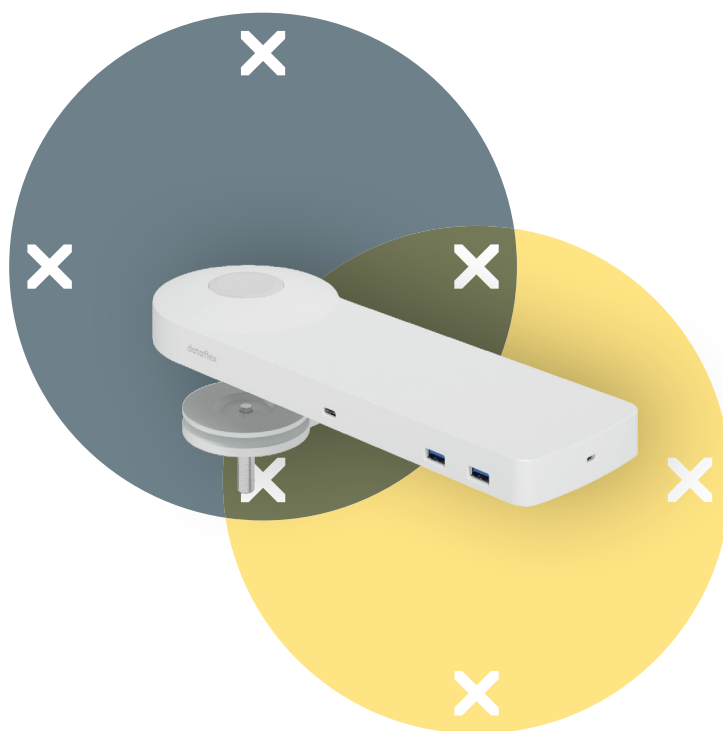

viewlite

58.810

Viewlite link docking station USB-C EUR - scrivania 810

Collegi il suo portatile o tablet in tutta semplicità a qualsiasi postazione di lavoro moderna. Carichi i suoi dispositivi, si connetta a qualsiasi rete e lavori con due monitor. Tutto questo avviene nel giro di pochi secondi – e con un unico cavo – grazie alla tecnologia USB-C di Link. Sistemi Link in qualsiasi punto della sua scrivania. Non serve nessun software aggiuntivo.

Hai bisogno di aiuto con Link?
Visualizza il Domande Frequenti(FAQ).

- Un unico cavo per alimentazione, A/V e dati
- USB-C plug and play, nessun software aggiuntivo necessario
- Caricamento del portatile durante il lavoro (max. 60 W)
- Si possono collegare fino a due monitor tramite HDMI (Mac OS non supporta MST)
- Si possono collegare fino a 4 dispositivi esterni tramite USB-A (ad es. tastiera, mouse, cellulare, ecc.)
- Corpo in alluminio lucido e sottile
- Si appoggia saldamente sulla scrivania
- Compatibile con Thunderbolt 3
- Funziona con quasi tutti i portatili dotati di USB-C (la porta USB-C deve supportare la ricarica della batteria e la modalità DP Alt)
- Per una compatibilità ottimale, utilizzare il cavo USB-C Dataflex "full-featured" in dotazione
- Passa dalla modalità Dual 4K (risoluzione max. 4096 x 2160) alla modalità SuperSpeed (velocità max. USB 5 Gbps) e v.v.
- Dotato di fissaggio con morsetto a scrivania e fissaggio per scrivania con foro passante
- Inclusi alimentatore elettrico e cavo per prese EUR (spina tipo F, 220 V)

dataflex

feeling at work