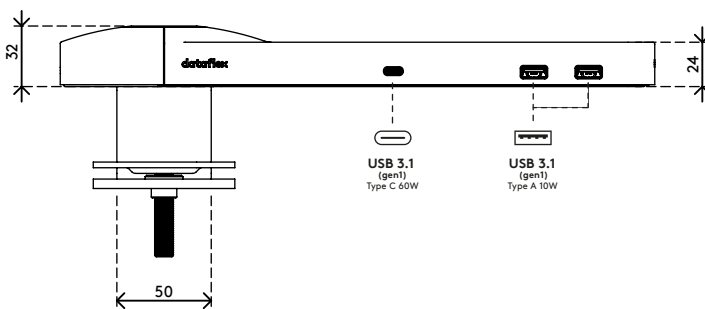

viewlite

Viewlite link docking station USB-C EUR - scrivania 810

2021/05/11

58.810

540 x 180 x 120 mm

1 pcs

bianco

2,655 kg

805410588106