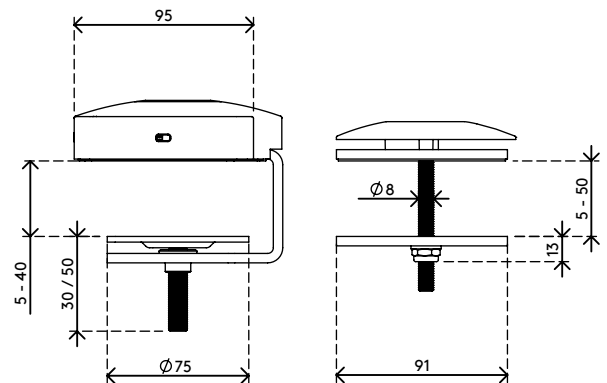

viewlite

Viewlite link docking station USB-C EUR - scrivania 810

2021/05/11

58.810

540 x 180 x 120 mm

1 pcs

bianco

2,655 kg

805410588106