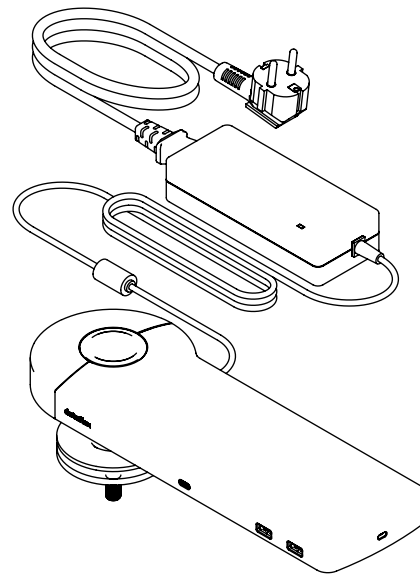

viewlite

Viewlite link docking station USB-C EUR - scrivania 810

2021/05/11

58.810

540 x 180 x 120 mm

1 pcs

bianco

2,655 kg

805410588106