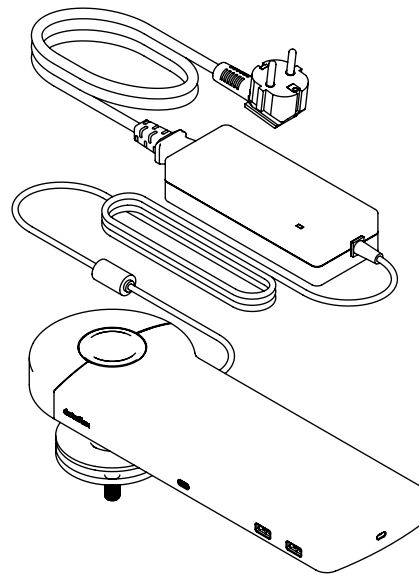

viewlite

58.810

Viewlite link USB-C docking station EUR - bureau 810

Eenvoudig aansluiten van uw laptop of tablet op ieder modern werkstation. Opladen van uw apparaten, aansluiten op ieder netwerk en twee monitoren. De USB-C-technologie van Link maakt binnen enkele seconden een verbinding tussen uw laptop/tablet en randapparatuur, met slechts één kabel. Link kan overal op uw bureau worden geplaatst. Geen extra software nodig.

Hulp nodig bij het gebruik van Link?
Bekijk de veelgestelde vragen (FAQ).

- Eén enkele aansluiting voor stroom, A/V en data
- USB-C plug & play, geen extra software nodig
- Laad uw laptop op terwijl u werkt (max. 60W)
- Aansluitmogelijkheid voor max. twee monitoren via HDMI (Mac OS ondersteunt geen MST)
- Aansluitmogelijkheid voor max. vier externe apparaten via USB-A (bijv. keyboard, muis, mobiele telefoon, etc.)
- Geschikt voor vrijwel alle laptops met USB-C (USB-C-poort moet stroomvoorziening en DP Alt Mode ondersteunen)
- Compatibel met Thunderbolt 3
- Voor optimale compatibiliteit, gebruik de bijgeleverde "full-featured" Dataflex USB-C kabel
- Schakel tussen Dual 4K-modus (max. resolutie 4096 x 2160) en SuperSpeed-modus (max. USB-snelheid van 5 Gbit/s)
- Elegante en slanke aluminium behuizing
- Rust stevig op uw bureau
- Voorzien van bureaublebevestiging en bureaudoorvoerbevestiging
- Inclusief stroomadapter en kabel voor Europese stopcontacten (Type F-stekker, 220V)

dataflex

feeling at work

viewlite

Viewlite link USB-C docking station EUR - bureau 810

2021/05/11

58.810

 540 x 180 x 120 mm

 1 pcs