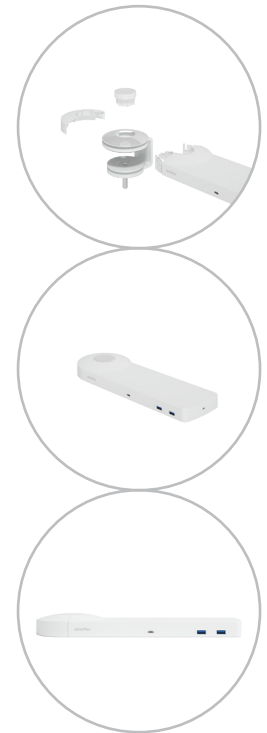

viewlite

58.810

Viewlite link USB-C docking station EUR - bureau 810

Eenvoudig aansluiten van uw laptop of tablet op ieder modern werkstation. Opladen van uw apparaten, aansluiten op ieder netwerk en twee monitoren. De USB-C-technologie van Link maakt binnen enkele seconden een verbinding tussen uw laptop/tablet en randapparatuur, met slechts één kabel. Link kan overal op uw bureau worden geplaatst. Geen extra software nodig.

Hulp nodig bij het gebruik van Link?
Bekijk de veelgestelde vragen (FAQ).

- Eén enkele aansluiting voor stroom, A/V en data
- USB-C plug & play, geen extra software nodig
- Laad uw laptop op terwijl u werkt (max. 60W)
- Aansluitmogelijkheid voor max. twee monitoren via HDMI (Mac OS ondersteunt geen MST)
- Aansluitmogelijkheid voor max. vier externe apparaten via USB-A (bijv. keyboard, muis, mobiele telefoon, etc.)
- Geschikt voor vrijwel alle laptops met USB-C (USB-C-poort moet stroomvoorziening en DP Alt Mode ondersteunen)
- Compatibel met Thunderbolt 3
- Voor optimale compatibiliteit, gebruik de bijgeleverde "full-featured" Dataflex USB-C kabel
- Schakel tussen Dual 4K-modus (max. resolutie 4096 x 2160) en SuperSpeed-modus (max. USB-snelheid van 5 Gbit/s)
- Elegante en slanke aluminium behuizing
- Rust stevig op uw bureau
- Voorzien van bureaublebevestiging en bureaudoorvoerbevestiging
- Inclusief stroomadapter en kabel voor Europese stopcontacten (Type F-stekker, 220V)

dataflex

feeling at work

viewlite

Viewlite link USB-C docking station EUR - bureau 810

2021/05/11

58.810

 540 x 180 x 120 mm

 1 pcs