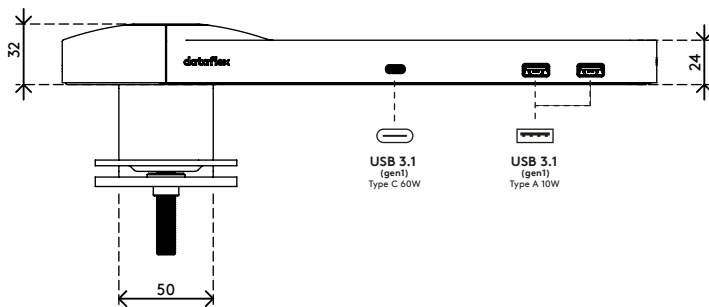

viewlite

58.810

Viewlite link USB-C docking station EUR - bureau 810

Eenvoudig aansluiten van uw laptop of tablet op ieder modern werkstation. Opladen van uw apparaten, aansluiten op ieder netwerk en twee monitoren. De USB-C-technologie van Link maakt binnen enkele seconden een verbinding tussen uw laptop/tablet en randapparatuur, met slechts één kabel. Link kan overal op uw bureau worden geplaatst. Geen extra software nodig.

Hulp nodig bij het gebruik van Link?
Bekijk de veelgestelde vragen (FAQ).

- Eén enkele aansluiting voor stroom, A/V en data
- USB-C plug & play, geen extra software nodig
- Laad uw laptop op terwijl u werkt (max. 60W)
- Aansluitmogelijkheid voor max. twee monitoren via HDMI (Mac OS ondersteunt geen MST)
- Aansluitmogelijkheid voor max. vier externe apparaten via USB-A (bijv. keyboard, muis, mobiele telefoon, etc.)
- Geschikt voor vrijwel alle laptops met USB-C (USB-C-poort moet stroomvoorziening en DP Alt Mode ondersteunen)
- Compatibel met Thunderbolt 3
- Voor optimale compatibiliteit, gebruik de bijgeleverde "full-featured" Dataflex USB-C kabel
- Schakel tussen Dual 4K-modus (max. resolutie 4096 x 2160) en SuperSpeed-modus (max. USB-snelheid van 5 Gbit/s)
- Elegante en slanke aluminium behuizing
- Rust stevig op uw bureau
- Voorzien van bureaublebevestiging en bureaudoorvoerbevestiging
- Inclusief stroomadapter en kabel voor Europese stopcontacten (Type F-stekker, 220V)

dataflex

feeling at work

viewlite

Viewlite link USB-C docking station EUR - bureau 810

2021/05/11

58.810

 540 x 180 x 120 mm

 1 pcs