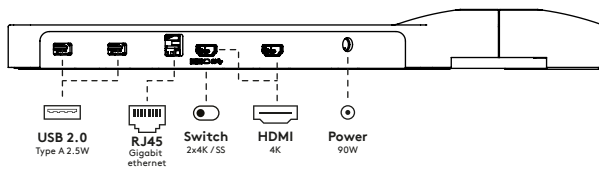

viewlite

58.810

Viewlite link USB-C docking station EUR - bureau 810

Eenvoudig aansluiten van uw laptop of tablet op ieder modern werkstation. Opladen van uw apparaten, aansluiten op ieder netwerk en twee monitoren. De USB-C-technologie van Link maakt binnen enkele seconden een verbinding tussen uw laptop/tablet en randapparatuur, met slechts één kabel. Link kan overal op uw bureau worden geplaatst. Geen extra software nodig.

Hulp nodig bij het gebruik van Link?
Bekijk de veelgestelde vragen (FAQ).

- Eén enkele aansluiting voor stroom, A/V en data
- USB-C plug & play, geen extra software nodig
- Laad uw laptop op terwijl u werkt (max. 60W)
- Aansluitmogelijkheid voor max. twee monitoren via HDMI (Mac OS ondersteunt geen MST)
- Aansluitmogelijkheid voor max. vier externe apparaten via USB-A (bijv. keyboard, muis, mobiele telefoon, etc.)
- Geschikt voor vrijwel alle laptops met USB-C (USB-C-poort moet stroomvoorziening en DP Alt Mode ondersteunen)
- Compatibel met Thunderbolt 3
- Voor optimale compatibiliteit, gebruik de bijgeleverde "full-featured" Dataflex USB-C kabel
- Schakel tussen Dual 4K-modus (max. resolutie 4096 x 2160) en SuperSpeed-modus (max. USB-snelheid van 5 Gbit/s)
- Elegante en slanke aluminium behuizing
- Rust stevig op uw bureau
- Voorzien van bureaublebevestiging en bureaudoorvoerbevestiging
- Inclusief stroomadapter en kabel voor Europese stopcontacten (Type F-stekker, 220V)

dataflex

feeling at work

viewlite

Viewlite link USB-C docking station EUR - bureau 810

2021/05/11

58.810

 540 x 180 x 120 mm

 1 pcs