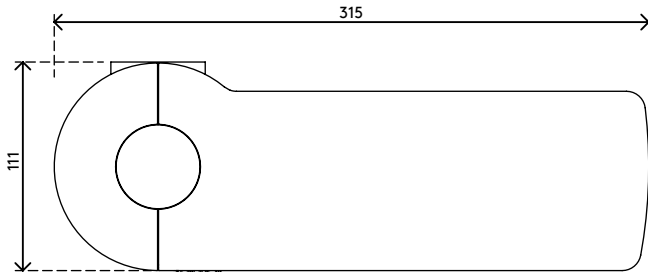

viewlite

58.810

Viewlite link USB-C docking station EUR - bureau 810

Eenvoudig aansluiten van uw laptop of tablet op ieder modern werkstation. Opladen van uw apparaten, aansluiten op ieder netwerk en twee monitoren. De USB-C-technologie van Link maakt binnen enkele seconden een verbinding tussen uw laptop/tablet en randapparatuur, met slechts één kabel. Link kan overal op uw bureau worden geplaatst. Geen extra software nodig.

Hulp nodig bij het gebruik van Link?
Bekijk de veelgestelde vragen (FAQ).

- Eén enkele aansluiting voor stroom, A/V en data
- USB-C plug & play, geen extra software nodig
- Laad uw laptop op terwijl u werkt (max. 60W)
- Aansluitmogelijkheid voor max. twee monitoren via HDMI (Mac OS ondersteunt geen MST)
- Aansluitmogelijkheid voor max. vier externe apparaten via USB-A (bijv. keyboard, muis, mobiele telefoon, etc.)
- Geschikt voor vrijwel alle laptops met USB-C (USB-C-poort moet stroomvoorziening en DP Alt Mode ondersteunen)
- Compatibel met Thunderbolt 3
- Voor optimale compatibiliteit, gebruik de bijgeleverde "full-featured" Dataflex USB-C kabel
- Schakel tussen Dual 4K-modus (max. resolutie 4096 x 2160) en SuperSpeed-modus (max. USB-snelheid van 5 Gbit/s)
- Elegante en slanke aluminium behuizing
- Rust stevig op uw bureau
- Voorzien van bureaublebevestiging en bureaudoorvoerbevestiging
- Inclusief stroomadapter en kabel voor Europese stopcontacten (Type F-stekker, 220V)

dataflex

feeling at work

viewlite

Viewlite link USB-C docking station EUR - bureau 810

2021/05/11

58.810

 540 x 180 x 120 mm

 1 pcs