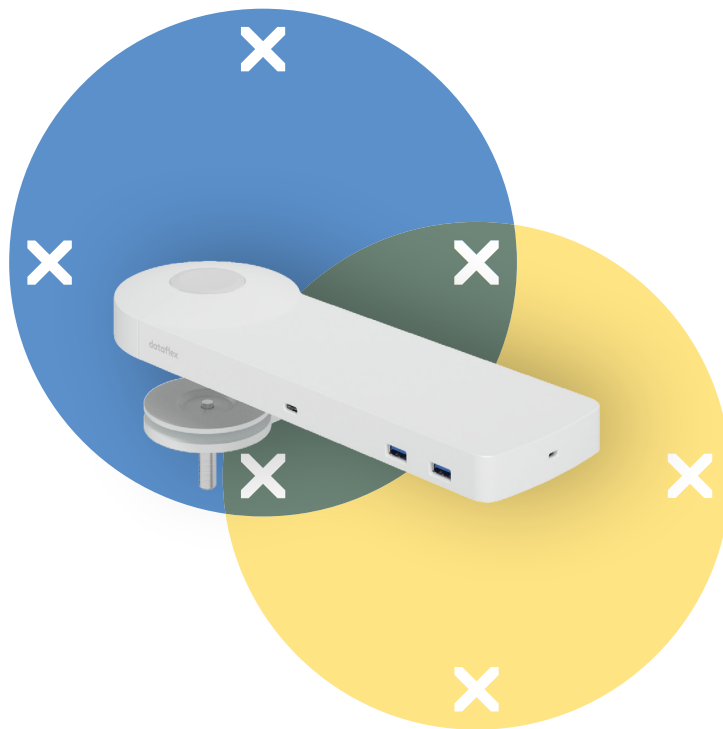

viewlite

58.810

Viewlite link USB-C docking station EUR - bureau 810

Eenvoudig aansluiten van uw laptop of tablet op ieder modern werkstation. Opladen van uw apparaten, aansluiten op ieder netwerk en twee monitoren. De USB-C-technologie van Link maakt binnen enkele seconden een verbinding tussen uw laptop/tablet en randapparatuur, met slechts één kabel. Link kan overal op uw bureau worden geplaatst. Geen extra software nodig.

Hulp nodig bij het gebruik van Link?
Bekijk de veelgestelde vragen (FAQ).

- Eén enkele aansluiting voor stroom, A/V en data
- USB-C plug & play, geen extra software nodig
- Laad uw laptop op terwijl u werkt (max. 60W)
- Aansluitmogelijkheid voor max. twee monitoren via HDMI (Mac OS ondersteunt geen MST)
- Aansluitmogelijkheid voor max. vier externe apparaten via USB-A (bijv. keyboard, muis, mobiele telefoon, etc.)
- Geschikt voor vrijwel alle laptops met USB-C (USB-C-poort moet stroomvoorziening en DP Alt Mode ondersteunen)
- Compatibel met Thunderbolt 3
- Voor optimale compatibiliteit, gebruik de bijgeleverde "full-featured" Dataflex USB-C kabel
- Schakel tussen Dual 4K-modus (max. resolutie 4096 x 2160) en SuperSpeed-modus (max. USB-snelheid van 5 Gbit/s)
- Elegante en slanke aluminium behuizing
- Rust stevig op uw bureau
- Voorzien van bureaublebevestiging en bureaudoorvoerbevestiging
- Inclusief stroomadapter en kabel voor Europese stopcontacten (Type F-stekker, 220V)

dataflex

feeling at work

viewlite

Viewlite link USB-C docking station EUR - bureau 810

2021/05/11

58.810

 540 x 180 x 120 mm

 1 pcs