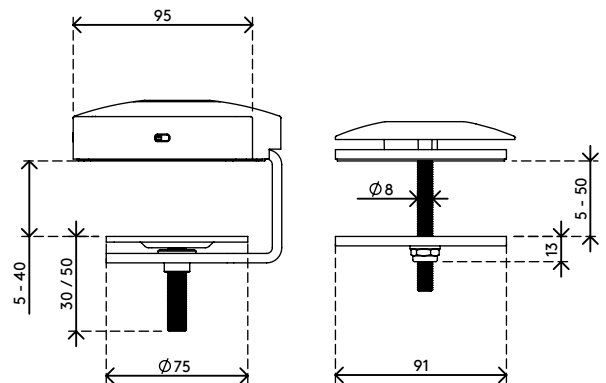

viewlite

58.810

Viewlite link USB-C docking station EUR - bureau 810

Eenvoudig aansluiten van uw laptop of tablet op ieder modern werkstation. Opladen van uw apparaten, aansluiten op ieder netwerk en twee monitoren. De USB-C-technologie van Link maakt binnen enkele seconden een verbinding tussen uw laptop/tablet en randapparatuur, met slechts één kabel. Link kan overal op uw bureau worden geplaatst. Geen extra software nodig.

Hulp nodig bij het gebruik van Link?
Bekijk de veelgestelde vragen (FAQ).

- Eén enkele aansluiting voor stroom, A/V en data
- USB-C plug & play, geen extra software nodig
- Laad uw laptop op terwijl u werkt (max. 60W)
- Aansluitmogelijkheid voor max. twee monitoren via HDMI (Mac OS ondersteunt geen MST)
- Aansluitmogelijkheid voor max. vier externe apparaten via USB-A (bijv. keyboard, muis, mobiele telefoon, etc.)
- Geschikt voor vrijwel alle laptops met USB-C (USB-C-poort moet stroomvoorziening en DP Alt Mode ondersteunen)
- Compatibel met Thunderbolt 3
- Voor optimale compatibiliteit, gebruik de bijgeleverde "full-featured" Dataflex USB-C kabel
- Schakel tussen Dual 4K-modus (max. resolutie 4096 x 2160) en SuperSpeed-modus (max. USB-snelheid van 5 Gbit/s)
- Elegante en slanke aluminium behuizing
- Rust stevig op uw bureau
- Voorzien van bureaublebevestiging en bureaudoorvoerbevestiging
- Inclusief stroomadapter en kabel voor Europese stopcontacten (Type F-stekker, 220V)

dataflex

feeling at work

viewlite

Viewlite link USB-C docking station EUR - bureau 810

2021/05/11

58.810

 540 x 180 x 120 mm

 1 pcs

 wit

 2,655 kg

 805410588106