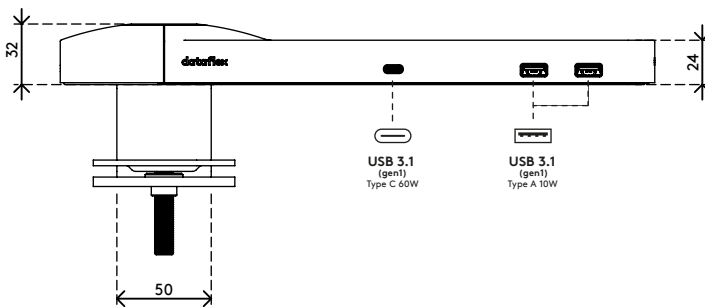

viewlite

58.812

Viewlite link station d'accueil USB-C EUR - bureau 812

Connectez facilement votre ordinateur portable ou votre tablette à n'importe quelle station de travail moderne. Rechargez vos appareils, connectez-vous à n'importe quel réseau et à deux écrans. La technologie USB-C de Link rend tout cela possible en quelques secondes, avec un seul câble. Placez Link n'importe où sur votre bureau. Pas de logiciel supplémentaire requis.

Besoin d'aide pour utiliser Link?
Voir la Foire Aux Questions (FAQ).

- Un seul embout pour le courant, l'AV et les données
- USB-C prêt à l'emploi, pas de logiciel supplémentaire requis
- Rechargez votre ordinateur portable tout en travaillant (max. 60 W)
- Connecte jusqu'à deux écrans via HDMI (Mac OS ne prend pas en charge MST)
- Connecte jusqu'à 4 appareils externes via USB-A (par exemple clavier, souris, téléphone portable, etc.)
- Fonctionne avec presque tous les ordinateurs portables équipés de l'USB-C (le port USB-C doit prendre en charge la transmission de courant et le mode Alt DP)
- Compatible avec Thunderbolt 3
- Pour une compatibilité optimale, utilisez le câble USB-C de Dataflex « full-featured » fourni
- Passez du mode dual 4K (résolution max. 4096 x 2160) au mode SuperSpeed (vitesse max. 5 Gbit/s)
- Boîtier alu fin et élégant
- Repose fermement sur votre bureau
- Fourni avec fixation pince serre-joint de bureau et fixation par vissage au travers du bureau
- Adaptateur et câble pour les prises EUR inclus (prise de type F, 220 V)

dataflex

feeling at work

viewlite

Viewlite link station d'accueil USB-C EUR - bureau 812

2020/05/28

58.812

 540 x 180 x 120 mm

 1 pcs