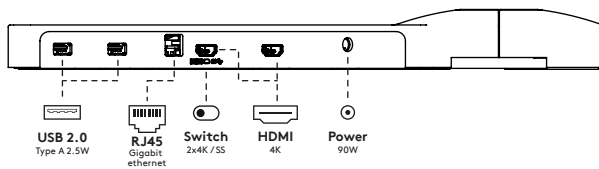

viewlite

58.812

Viewlite link station d'accueil USB-C EUR - bureau 812

Connectez facilement votre ordinateur portable ou votre tablette à n'importe quelle station de travail moderne. Rechargez vos appareils, connectez-vous à n'importe quel réseau et à deux écrans. La technologie USB-C de Link rend tout cela possible en quelques secondes, avec un seul câble. Placez Link n'importe où sur votre bureau. Pas de logiciel supplémentaire requis.

Besoin d'aide pour utiliser Link?
Voir la Foire Aux Questions (FAQ).

- Un seul embout pour le courant, l'AV et les données
- USB-C prêt à l'emploi, pas de logiciel supplémentaire requis
- Rechargez votre ordinateur portable tout en travaillant (max. 60 W)
- Connecte jusqu'à deux écrans via HDMI (Mac OS ne prend pas en charge MST)
- Connecte jusqu'à 4 appareils externes via USB-A (par exemple clavier, souris, téléphone portable, etc.)
- Fonctionne avec presque tous les ordinateurs portables équipés de l'USB-C (le port USB-C doit prendre en charge la transmission de courant et le mode Alt DP)
- Compatible avec Thunderbolt 3
- Pour une compatibilité optimale, utilisez le câble USB-C de Dataflex « full-featured » fourni
- Passez du mode dual 4K (résolution max. 4096 x 2160) au mode SuperSpeed (vitesse max. 5 Gbit/s)
- Boîtier alu fin et élégant
- Repose fermement sur votre bureau
- Fourni avec fixation pince serre-joint de bureau et fixation par vissage au travers du bureau
- Adaptateur et câble pour les prises EUR inclus (prise de type F, 220 V)

dataflex

feeling at work

viewlite

Viewlite link station d'accueil USB-C EUR - bureau 812

2020/05/28

58.812

 540 x 180 x 120 mm

 1 pcs