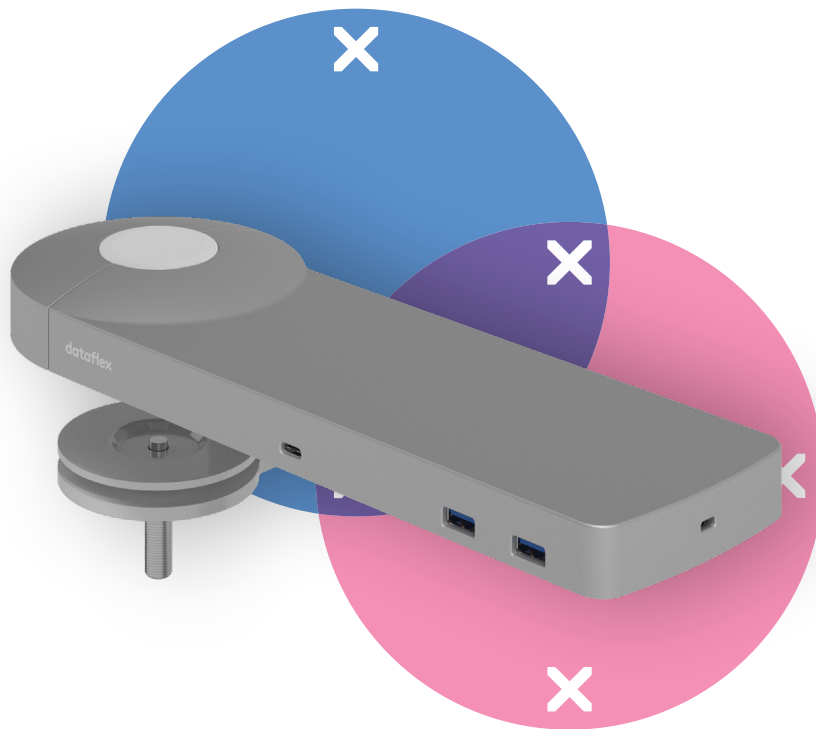

viewlite

58.812

Viewlite link station d'accueil USB-C EUR - bureau 812

Connectez facilement votre ordinateur portable ou votre tablette à n'importe quelle station de travail moderne. Rechargez vos appareils, connectez-vous à n'importe quel réseau et à deux écrans. La technologie USB-C de Link rend tout cela possible en quelques secondes, avec un seul câble. Placez Link n'importe où sur votre bureau. Pas de logiciel supplémentaire requis.

Besoin d'aide pour utiliser Link?
Voir la Foire Aux Questions (FAQ).

- Un seul embout pour le courant, l'AV et les données
- USB-C prêt à l'emploi, pas de logiciel supplémentaire requis
- Rechargez votre ordinateur portable tout en travaillant (max. 60 W)
- Connecte jusqu'à deux écrans via HDMI (Mac OS ne prend pas en charge MST)
- Connecte jusqu'à 4 appareils externes via USB-A (par exemple clavier, souris, téléphone portable, etc.)
- Fonctionne avec presque tous les ordinateurs portables équipés de l'USB-C (le port USB-C doit prendre en charge la transmission de courant et le mode Alt DP)
- Compatible avec Thunderbolt 3
- Pour une compatibilité optimale, utilisez le câble USB-C de Dataflex « full-featured » fourni
- Passez du mode dual 4K (résolution max. 4096 x 2160) au mode SuperSpeed (vitesse max. 5 Gbit/s)
- Boîtier alu fin et élégant
- Repose fermement sur votre bureau
- Fourni avec fixation pince serre-joint de bureau et fixation par vissage au travers du bureau
- Adaptateur et câble pour les prises EUR inclus (prise de type F, 220 V)

dataflex

feeling at work

viewlite

Viewlite link station d'accueil USB-C EUR - bureau 812

2020/05/28

58.812

 540 x 180 x 120 mm

 1 pcs