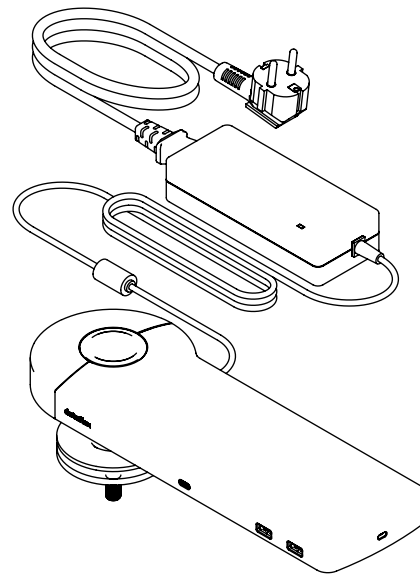

viewlite

58.812

Viewlite link station d'accueil USB-C EUR - bureau 812

Connectez facilement votre ordinateur portable ou votre tablette à n'importe quelle station de travail moderne. Rechargez vos appareils, connectez-vous à n'importe quel réseau et à deux écrans. La technologie USB-C de Link rend tout cela possible en quelques secondes, avec un seul câble. Placez Link n'importe où sur votre bureau. Pas de logiciel supplémentaire requis.

Besoin d'aide pour utiliser Link?
Voir la Foire Aux Questions (FAQ).

- Un seul embout pour le courant, l'AV et les données
- USB-C prêt à l'emploi, pas de logiciel supplémentaire requis
- Rechargez votre ordinateur portable tout en travaillant (max. 60 W)
- Connecte jusqu'à deux écrans via HDMI (Mac OS ne prend pas en charge MST)
- Connecte jusqu'à 4 appareils externes via USB-A (par exemple clavier, souris, téléphone portable, etc.)
- Fonctionne avec presque tous les ordinateurs portables équipés de l'USB-C (le port USB-C doit prendre en charge la transmission de courant et le mode Alt DP)
- Compatible avec Thunderbolt 3
- Pour une compatibilité optimale, utilisez le câble USB-C de Dataflex « full-featured » fourni
- Passez du mode dual 4K (résolution max. 4096 x 2160) au mode SuperSpeed (vitesse max. 5 Gbit/s)
- Boîtier alu fin et élégant
- Repose fermement sur votre bureau
- Fourni avec fixation pince serre-joint de bureau et fixation par vissage au travers du bureau
- Adaptateur et câble pour les prises EUR inclus (prise de type F, 220 V)

dataflex

feeling at work

viewlite

Viewlite link station d'accueil USB-C EUR - bureau 812

2020/05/28

58.812

 540 x 180 x 120 mm

 1 pcs