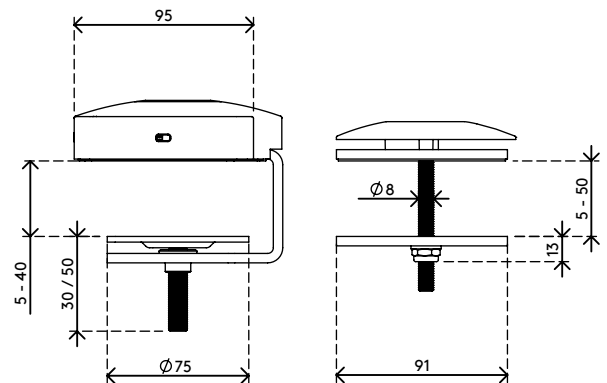

viewlite

58.812

Viewlite link station d'accueil USB-C EUR - bureau 812

Connectez facilement votre ordinateur portable ou votre tablette à n'importe quelle station de travail moderne. Rechargez vos appareils, connectez-vous à n'importe quel réseau et à deux écrans. La technologie USB-C de Link rend tout cela possible en quelques secondes, avec un seul câble. Placez Link n'importe où sur votre bureau. Pas de logiciel supplémentaire requis.

Besoin d'aide pour utiliser Link?
Voir la Foire Aux Questions (FAQ).

- Un seul embout pour le courant, l'AV et les données
- USB-C prêt à l'emploi, pas de logiciel supplémentaire requis
- Rechargez votre ordinateur portable tout en travaillant (max. 60 W)
- Connecte jusqu'à deux écrans via HDMI (Mac OS ne prend pas en charge MST)
- Connecte jusqu'à 4 appareils externes via USB-A (par exemple clavier, souris, téléphone portable, etc.)
- Fonctionne avec presque tous les ordinateurs portables équipés de l'USB-C (le port USB-C doit prendre en charge la transmission de courant et le mode Alt DP)
- Compatible avec Thunderbolt 3
- Pour une compatibilité optimale, utilisez le câble USB-C de Dataflex « full-featured » fourni
- Passez du mode dual 4K (résolution max. 4096 x 2160) au mode SuperSpeed (vitesse max. 5 Gbit/s)
- Boîtier alu fin et élégant
- Repose fermement sur votre bureau
- Fourni avec fixation pince serre-joint de bureau et fixation par vissage au travers du bureau
- Adaptateur et câble pour les prises EUR inclus (prise de type F, 220 V)

dataflex

feeling at work

viewlite

Viewlite link station d'accueil USB-C EUR - bureau 812

2020/05/28

58.812

 540 x 180 x 120 mm

 1 pcs