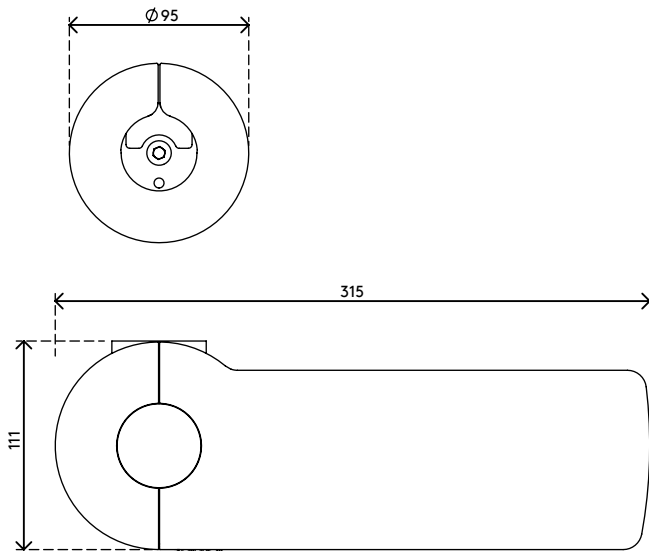

viewlite

Viewlite link docking station USB-C EUR - scrivania 812

2020/10/07

58.812

540 x 180 x 120 mm

1 pcs

bianco

2,655 kg

805410588120