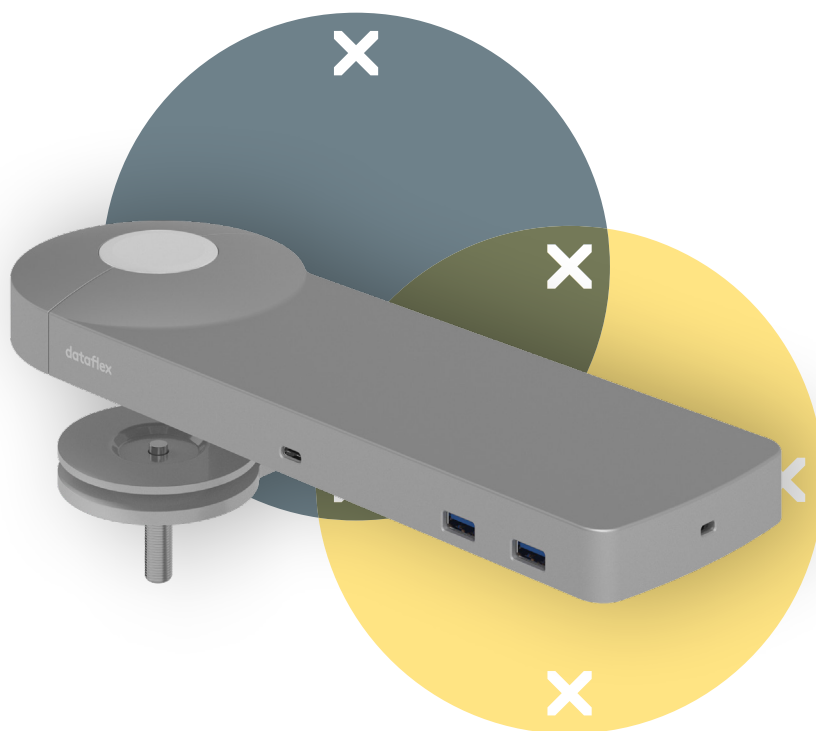

viewlite

58.812

Viewlite link docking station USB-C EUR - scrivania 812

Collegi il suo portatile o tablet in tutta semplicità a qualsiasi postazione di lavoro moderna. Carichi i suoi dispositivi, si connetta a qualsiasi rete e lavori con due monitor. Tutto questo avviene nel giro di pochi secondi – e con un unico cavo – grazie alla tecnologia USB-C di Link. Sistemi Link in qualsiasi punto della sua scrivania. Non serve nessun software aggiuntivo.

Hai bisogno di aiuto con Link?

Visualizza il Domande Frequenti (FAQ).

- Un unico cavo per alimentazione, A/V e dati
- USB-C plug and play, nessun software aggiuntivo necessario
- Caricamento del portatile durante il lavoro (max. 60 W)
- Si possono collegare fino a due monitor tramite HDMI (Mac OS non supporta MST)
- Si possono collegare fino a 4 dispositivi esterni tramite USB-A (ad es. tastiera, mouse, cellulare, ecc.)
- Corpo in alluminio lucido e sottile
- Si appoggia saldamente sulla scrivania
- Inclusi alimentatore elettrico e cavo per prese EUR (spina tipo F, 220 V)
- Funziona con quasi tutti i portatili dotati di USB-C (la porta USB-C deve supportare la ricarica della batteria e la modalità DP Alt)
- Compatibile con Thunderbolt 3
- Per una compatibilità ottimale, utilizzare il cavo USB-C Dataflex "full-featured" in dotazione
- Passa dalla modalità Dual 4K (risoluzione max. 4096 x 2160) alla modalità SuperSpeed (velocità max. USB 5 Gbps) e v.v.
- Dotato di fissaggio con morsetto a scrivania e fissaggio per scrivania con foro passante

dataflex

feeling at work