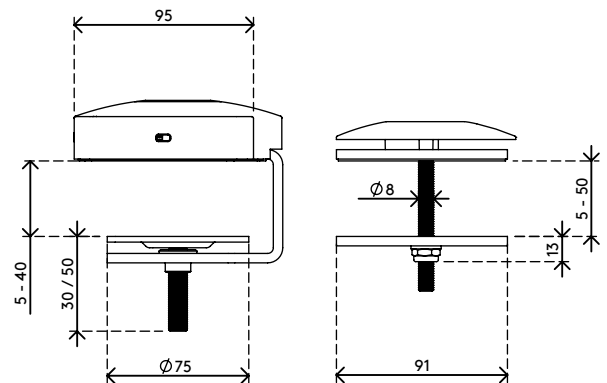

viewlite

Viewlite link docking station USB-C EUR - scrivania 812

2020/10/07

58.812

540 x 180 x 120 mm

1 pcs

bianco

2,655 kg

805410588120