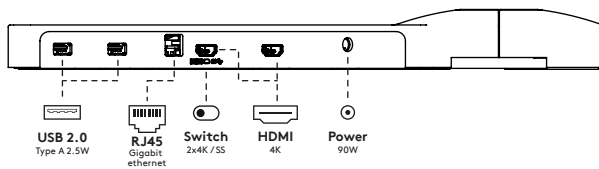

viewlite

Viewlite link docking station USB-C EUR - scrivania 812

2020/10/07

58.812

540 x 180 x 120 mm

1 pcs

bianco

2,655 kg

805410588120