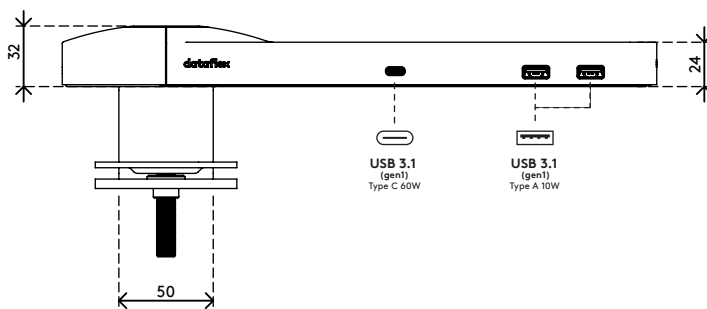

viewlite

Viewlite link docking station USB-C EUR - scrivania 812

2020/10/07

58.812

540 x 180 x 120 mm

1 pcs

bianco

2,655 kg

805410588120