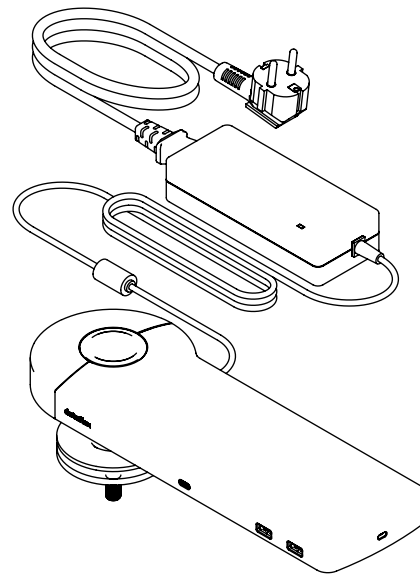

viewlite

Viewlite link docking station USB-C EUR - scrivania 812

2020/10/07

58.812

540 x 180 x 120 mm

1 pcs

bianco

2,655 kg

805410588120