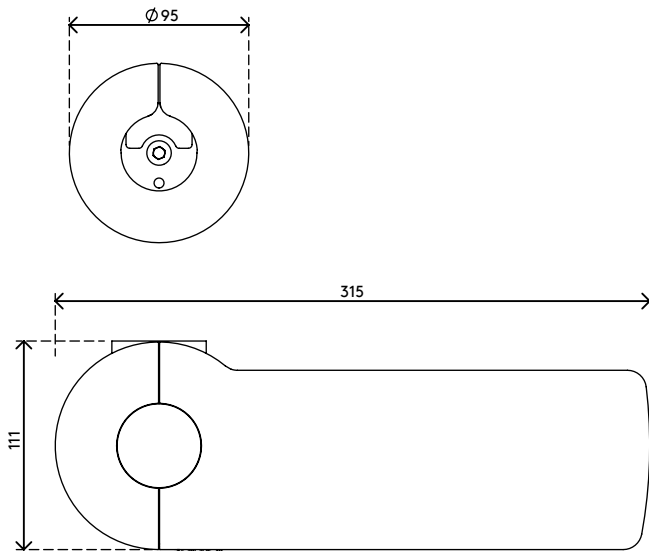

viewlite

Viewlite link docking station USB-C EUR - scrivania 813

2020/10/07

58.813

540 x 180 x 120 mm

1 pcs

argento-bianco

2,655 kg

805410588137