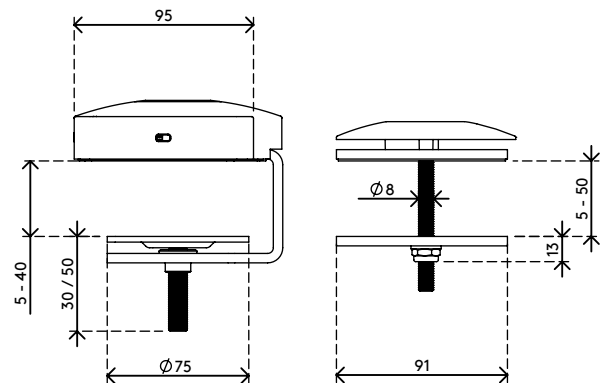

viewlite

Viewlite link docking station USB-C EUR - scrivania 813

2020/10/07

58.813

540 x 180 x 120 mm

1 pcs

argento-bianco

2,655 kg

805410588137