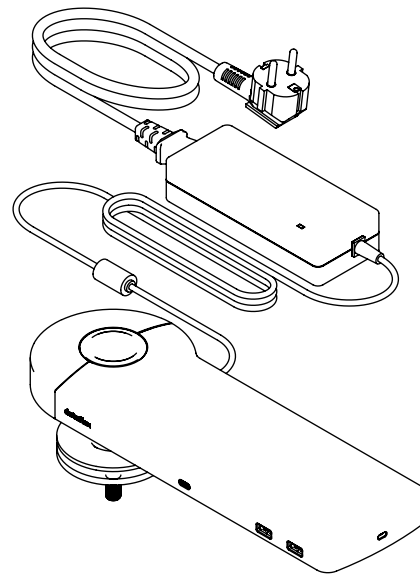

viewlite

Viewlite link docking station USB-C EUR - scrivania 813

2020/10/07

58.813

540 x 180 x 120 mm

1 pcs

argento-bianco

2,655 kg

805410588137