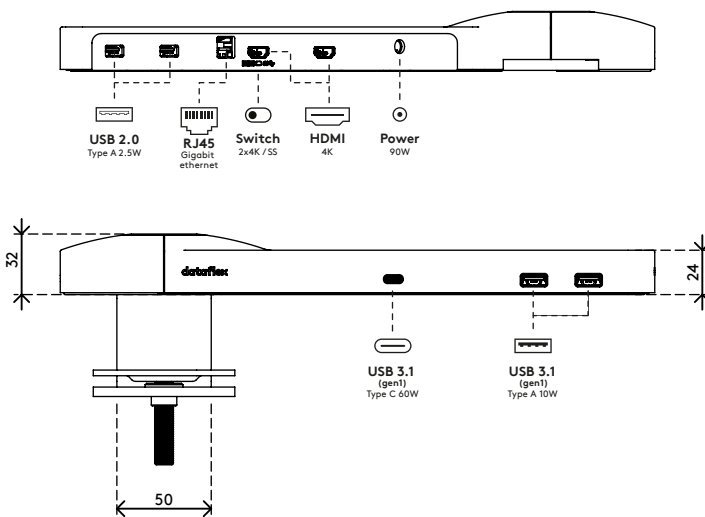

viewlite

Viewlite link docking station USB-C EUR - scrivania 813

2020/10/07

58.813

540 x 180 x 120 mm

1 pcs

argento-bianco

2,655 kg

805410588137