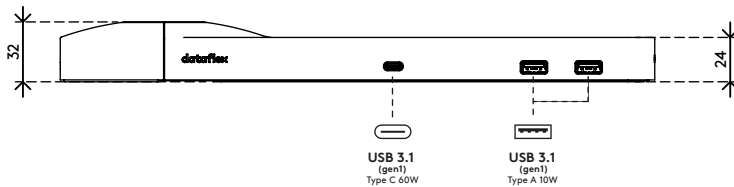

- Ein Anschluss für Strom, A/V und Daten
- USB-C, Plug & Play, keine zusätzliche Software erforderlich
- Laden Sie Ihren Laptop während Sie arbeiten (max. 60 W)
- Schließen Sie bis zu zwei Monitore an über HDMI (macOS unterstützt kein MST)
- Schließen Sie bis zu 4 externe Geräte über USB-A an (z. B. Tastatur, Maus, Handy usw.)
- Für optimale Kompatibilität verwenden Sie das mitgelieferte "full-featured" Dataflex-USB-C-Kabel
- Kompatibel mit nahezu allen USB-C-fähigen Laptops (USB-C-Port muss die Stromversorgung und den DP-Alt-Modus unterstützen)
- Thunderbolt 3-kompatibel
- Wechseln Sie zwischen dualem 4K-Modus (max. Auflösung 4096 x 2160) und SuperSpeed-Modus (max. USB-Geschwindigkeit: 5 Gbit/s)
- Schlankes Aluminiumgehäuse
- Für Montage auf allen Viewlite-Aufnahmedornen oder Säulen
- Einschließlich Netzadapter und Kabel für UK-Steckdosen (Steckertyp G, 230 V)

dataflex

feeling at work

viewlite

Viewlite link USB-C Dockingstation UK - Option 900

2021/05/11

58.900

 388 x 165 x 120 mm

 1 pcs