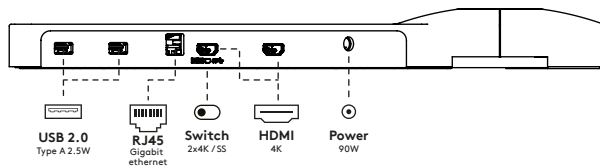

viewlite

58.900

Viewlite link USB-C Dockingstation UK - Option 900

Schließen Sie Ihren Laptop oder Ihr Tablet einfach an jeden modernen Arbeitsplatz an. Laden Sie Ihre Geräte auf, verbinden Sie diese mit jedem beliebigen Netzwerk und zwei Monitoren. Links USB-C-Technologie ermöglicht all dies innerhalb weniger Sekunden, mit nur einem einzigen Kabel. Befestigen Sie Link an jeden beliebigen Viewlite-Monitorarm und rüsten Sie Ihren Schreibtisch für die Zukunft. Keine zusätzliche Software erforderlich. Brauchen Sie Hilfe mit Link? Sehen Sie sich die Häufig gestellte Fragen (FAQ) an.

- Ein Anschluss für Strom, A/V und Daten
- USB-C, Plug & Play, keine zusätzliche Software erforderlich
- Laden Sie Ihren Laptop während Sie arbeiten (max. 60 W)
- Schließen Sie bis zu zwei Monitore an über HDMI (macOS unterstützt kein MST)
- Schließen Sie bis zu 4 externe Geräte über USB-A an (z. B. Tastatur, Maus, Handy usw.)
- Für optimale Kompatibilität verwenden Sie das mitgelieferte "full-featured" Dataflex-USB-C-Kabel
- Kompatibel mit nahezu allen USB-C-fähigen Laptops (USB-C-Port muss die Stromversorgung und den DP-Alt-Modus unterstützen)
- Thunderbolt 3-kompatibel
- Wechseln Sie zwischen dualem 4K-Modus (max. Auflösung 4096 x 2160) und SuperSpeed-Modus (max. USB-Geschwindigkeit: 5 Gbit/s)
- Schlankes Aluminiumgehäuse
- Für Montage auf allen Viewlite-Aufnahmedornen oder Säulen
- Einschließlich Netzadapter und Kabel für UK-Steckdosen (Steckertyp G, 230 V)

dataflex

feeling at work

viewlite

Viewlite link USB-C Dockingstation UK - Option 900

2021/05/11

58.900

 388 x 165 x 120 mm

 1 pcs