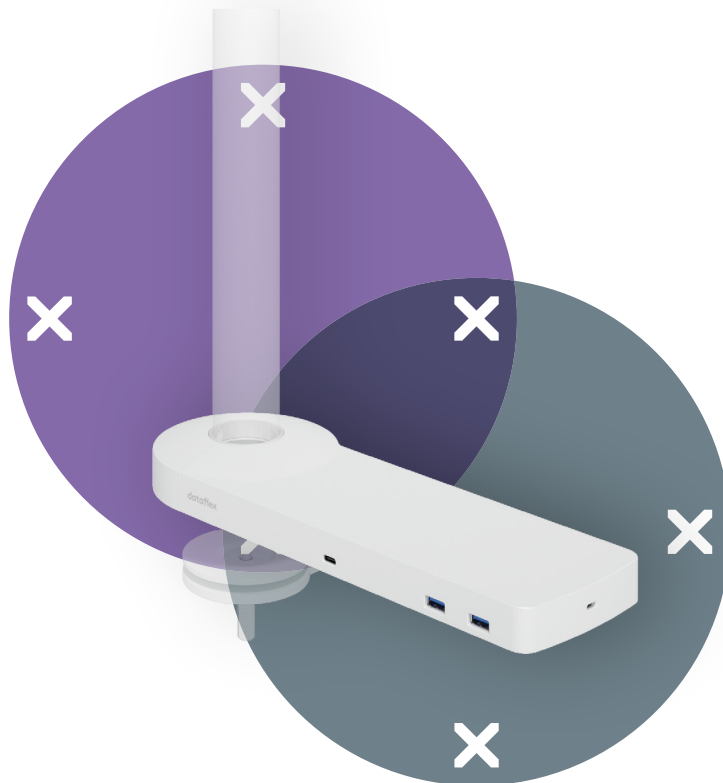

viewlite

58.900

Viewlite link USB-C Dockingstation UK - Option 900

Schließen Sie Ihren Laptop oder Ihr Tablet einfach an jeden modernen Arbeitsplatz an. Laden Sie Ihre Geräte auf, verbinden Sie diese mit jedem beliebigen Netzwerk und zwei Monitoren. Links USB-C-Technologie ermöglicht all dies innerhalb weniger Sekunden, mit nur einem einzigen Kabel. Befestigen Sie Link an jeden beliebigen Viewlite-Monitorarm und rüsten Sie Ihren Schreibtisch für die Zukunft. Keine zusätzliche Software erforderlich. Brauchen Sie Hilfe mit Link? Sehen Sie sich die Häufig gestellte Fragen (FAQ) an.

- Ein Anschluss für Strom, A/V und Daten
- USB-C, Plug & Play, keine zusätzliche Software erforderlich
- Laden Sie Ihren Laptop während Sie arbeiten (max. 60 W)
- Schließen Sie bis zu zwei Monitore an über HDMI (macOS unterstützt kein MST)
- Schließen Sie bis zu 4 externe Geräte über USB-A an (z. B. Tastatur, Maus, Handy usw.)
- Für optimale Kompatibilität verwenden Sie das mitgelieferte "full-featured" Dataflex-USB-C-Kabel
- Kompatibel mit nahezu allen USB-C-fähigen Laptops (USB-C-Port muss die Stromversorgung und den DP-Alt-Modus unterstützen)
- Thunderbolt 3-kompatibel
- Wechseln Sie zwischen dualem 4K-Modus (max. Auflösung 4096 x 2160) und SuperSpeed-Modus (max. USB-Geschwindigkeit: 5 Gbit/s)
- Schlankes Aluminiumgehäuse
- Für Montage auf allen Viewlite-Aufnahmedornen oder Säulen
- Einschließlich Netzadapter und Kabel für UK-Steckdosen (Steckertyp G, 230 V)

dataflex

feeling at work

viewlite

Viewlite link USB-C Dockingstation UK - Option 900

2021/05/11

58.900

 388 x 165 x 120 mm

 1 pcs