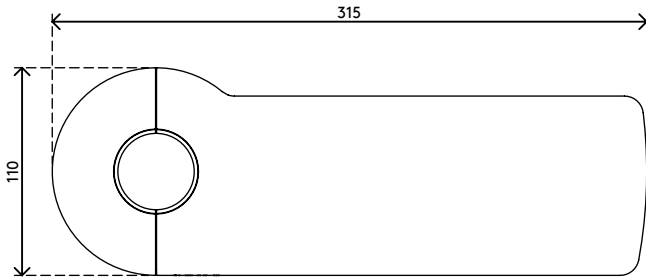

- Ein Anschluss für Strom, A/V und Daten
- USB-C, Plug & Play, keine zusätzliche Software erforderlich
- Laden Sie Ihren Laptop während Sie arbeiten (max. 60 W)
- Schließen Sie bis zu zwei Monitore an über HDMI (macOS unterstützt kein MST)
- Schließen Sie bis zu 4 externe Geräte über USB-A an (z. B. Tastatur, Maus, Handy usw.)
- Für optimale Kompatibilität verwenden Sie das mitgelieferte "full-featured" Dataflex-USB-C-Kabel
- Kompatibel mit nahezu allen USB-C-fähigen Laptops (USB-C-Port muss die Stromversorgung und den DP-Alt-Modus unterstützen)
- Thunderbolt 3-kompatibel
- Wechseln Sie zwischen dualem 4K-Modus (max. Auflösung 4096 x 2160) und SuperSpeed-Modus (max. USB-Geschwindigkeit: 5 Gbit/s)
- Schlankes Aluminiumgehäuse
- Für Montage auf allen Viewlite-Aufnahmedornen oder Säulen
- Einschließlich Netzadapter und Kabel für UK-Steckdosen (Steckertyp G, 230 V)

dataflex

feeling at work

viewlite

Viewlite link USB-C Dockingstation UK - Option 900

2021/05/11

58.900

 388 x 165 x 120 mm

 1 pcs