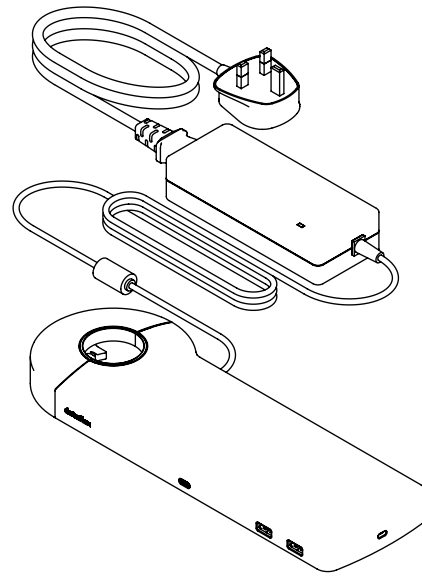

viewlite

58.900

Viewlite link USB-C Dockingstation UK - Option 900

Schließen Sie Ihren Laptop oder Ihr Tablet einfach an jeden modernen Arbeitsplatz an. Laden Sie Ihre Geräte auf, verbinden Sie diese mit jedem beliebigen Netzwerk und zwei Monitoren. Links USB-C-Technologie ermöglicht all dies innerhalb weniger Sekunden, mit nur einem einzigen Kabel. Befestigen Sie Link an jeden beliebigen Viewlite-Monitorarm und rüsten Sie Ihren Schreibtisch für die Zukunft. Keine zusätzliche Software erforderlich. Brauchen Sie Hilfe mit Link? Sehen Sie sich die Häufig gestellte Fragen (FAQ) an.

- Ein Anschluss für Strom, A/V und Daten
- USB-C, Plug & Play, keine zusätzliche Software erforderlich
- Laden Sie Ihren Laptop während Sie arbeiten (max. 60 W)
- Schließen Sie bis zu zwei Monitore an über HDMI (macOS unterstützt kein MST)
- Schließen Sie bis zu 4 externe Geräte über USB-A an (z. B. Tastatur, Maus, Handy usw.)
- Für optimale Kompatibilität verwenden Sie das mitgelieferte "full-featured" Dataflex-USB-C-Kabel
- Kompatibel mit nahezu allen USB-C-fähigen Laptops (USB-C-Port muss die Stromversorgung und den DP-Alt-Modus unterstützen)
- Thunderbolt 3-kompatibel
- Wechseln Sie zwischen dualem 4K-Modus (max. Auflösung 4096 x 2160) und SuperSpeed-Modus (max. USB-Geschwindigkeit: 5 Gbit/s)
- Schlankes Aluminiumgehäuse
- Für Montage auf allen Viewlite-Aufnahmedornen oder Säulen
- Einschließlich Netzadapter und Kabel für UK-Steckdosen (Steckertyp G, 230 V)

dataflex

feeling at work

viewlite

Viewlite link USB-C Dockingstation UK - Option 900

2021/05/11

58.900

 388 x 165 x 120 mm

 1 pcs