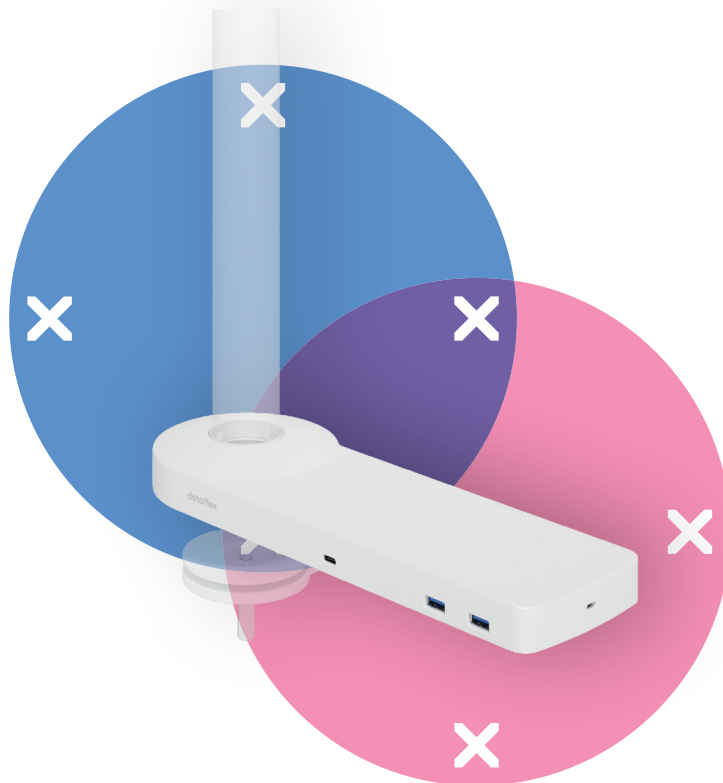

viewlite

58.900

Viewlite link station d'accueil USB-C GB - option 900

Connectez facilement votre ordinateur portable ou votre tablette à n'importe quelle station de travail moderne. Rechargez vos appareils, connectez-vous à n'importe quel réseau et à deux écrans. La technologie USB-C de Link rend tout cela possible en quelques secondes, avec un seul câble. Montez Link à n'importe quel Viewlite bras support écran pour un poste de travail évolutif. Pas de logiciel supplémentaire requis. Besoin d'aide pour utiliser Link? Voir la Foire Aux Questions (FAQ).

- Un seul embout pour le courant, l'AV et les données
- USB-C prêt à l'emploi, pas de logiciel supplémentaire requis
- Rechargez votre ordinateur portable tout en travaillant (max. 60 W)
- Connecte jusqu'à deux écrans via HDMI (Mac OS ne prend pas en charge MST)
- Connecte jusqu'à 4 appareils externes via USB-A (par exemple clavier, souris, téléphone portable, etc.)
- Boîtier alu fin et élégant
- Fonctionne avec presque tous les ordinateurs portables équipés de l'USB-C (le port USB-C doit prendre en charge la transmission de courant et le mode Alt DP)
- Compatible avec Thunderbolt 3
- Pour une compatibilité optimale, utilisez le câble USB-C de Dataflex « full-featured » fourni
- Passez du mode dual 4K (résolution max. 4096 x 2160) au mode SuperSpeed (vitesse max. 5 Gbit/s)
- Fixations sur toute socle ou colonne Viewlite
- Adaptateur et câble pour les prises UK inclus (prise de type G, 230 V)

dataflex

feeling at work