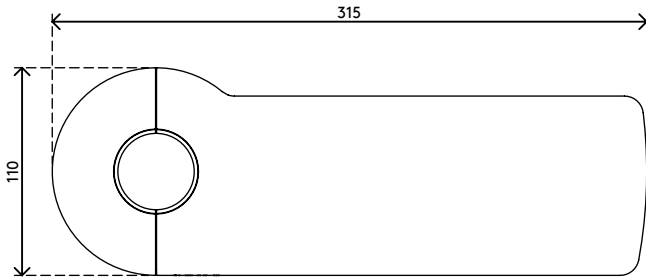

viewlite

Viewlite link station d'accueil USB-C GB - option 900

2021/05/04

58.900

388 x 165 x 120 mm

1 pcs

blanc

1,395 kg

805410589004