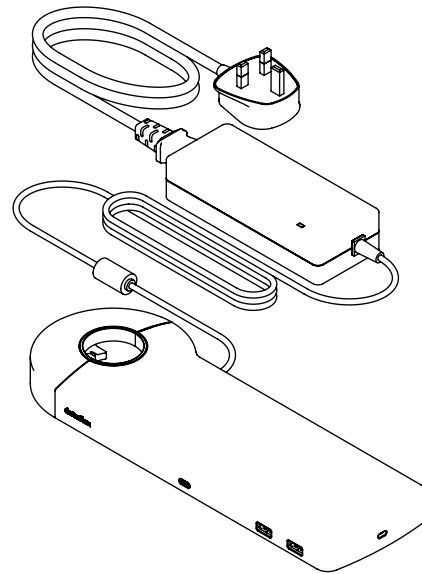

viewlite

Viewlite link station d'accueil USB-C GB - option 900

2021/05/04

58.900

388 x 165 x 120 mm

1 pcs

blanc

1,395 kg

805410589004