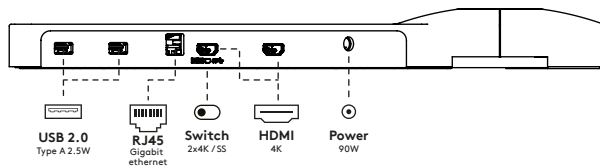

viewlite

Viewlite link station d'accueil USB-C GB - option 900

2021/05/04

58.900

388 x 165 x 120 mm

1 pcs

blanc

1,395 kg

805410589004