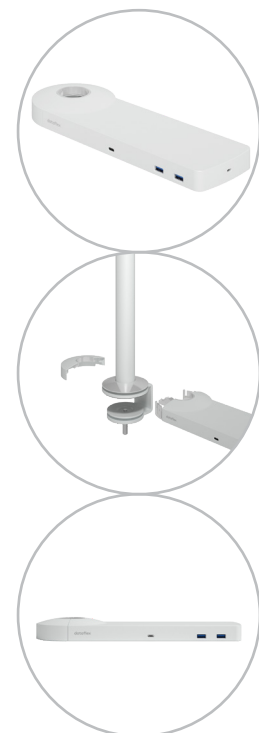

viewlite

58.900

Viewlite link docking station USB-C UK - opzione 900

Collegli il suo portatile o tablet in tutta semplicità a qualsiasi postazione di lavoro moderna. Carichi i suoi dispositivi, si connetta a qualsiasi rete e lavori con due monitor. Tutto questo avviene nel giro di pochi secondi – e con un unico cavo – grazie alla tecnologia USB-C di Link. Fissi Link a qualsiasi braccio porta monitor Viewlite, per una scrivania a prova di futuro. Non serve nessun software aggiuntivo. Hai bisogno di aiuto con Link? Visualizza il Domande Frequenti (FAQ).

- Un unico cavo per alimentazione, A/V e dati
- USB-C plug and play, nessun software aggiuntivo necessario
- Caricamento del portatile durante il lavoro (max. 60 W)
- Si possono collegare fino a due monitor tramite HDMI (Mac OS non supporta MST)
- Si possono collegare fino a 4 dispositivi esterni tramite USB-A (ad es. tastiera, mouse, cellulare, ecc.)
- Funziona con quasi tutti i portatili dotati di USB-C (la porta USB-C deve supportare la ricarica della batteria e la modalità DP Alt)
- Compatibile con Thunderbolt 3
- Per una compatibilità ottimale, utilizzare il cavo USB-C Dataflex "full-featured" in dotazione
- Passa dalla modalità Dual 4K (risoluzione max. 4096 x 2160) alla modalità SuperSpeed (velocità max. USB 5 Gbps) e v.v.
- Corpo in alluminio lucido e sottile
- Si fissa a qualsiasi base o colonna Viewlite
- Inclusi alimentatore elettrico e cavo per prese UK (spina tipo G, 230 V)

Viewlite link docking station USB-C UK - opzione 900

2021/05/11

58.900

 388 x 165 x 120 mm

 1 pcs

 bianco

 1,395 kg

 805410589004