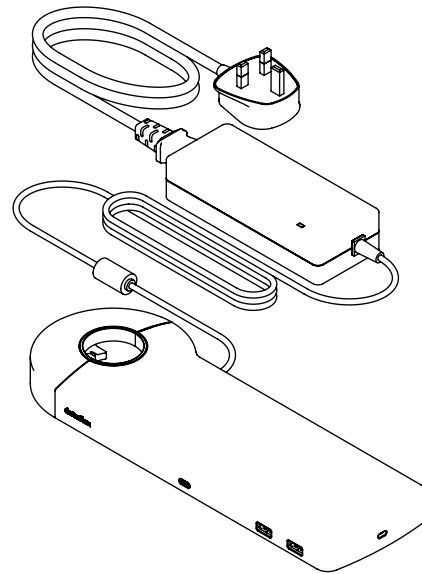

viewlite

USB 2.0
Type A 2.5W

RJ45
Gigabit
ethernet

Switch
2x4K / SS

HDMI
4K

Power
90W

Viewlite link docking station USB-C UK - opzione 900

2021/05/11

58.900

388 x 165 x 120 mm

1 pcs

bianco

1,395 kg

805410589004