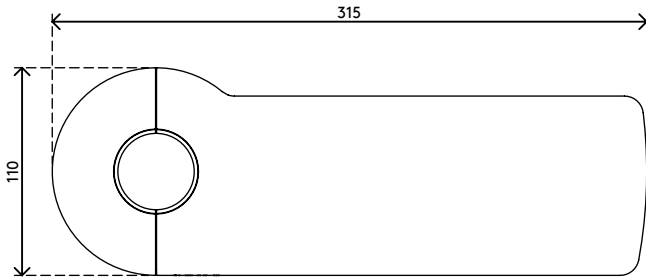

viewlite

USB 2.0
Type A 2.5W

RJ45
Gigabit
ethernet

Switch
2x4K / SS

HDMI
4K

Power
90W

Viewlite link docking station USB-C UK - opzione 900

2021/05/11

58.900

388 x 165 x 120 mm

1 pcs

bianco

1,395 kg

805410589004