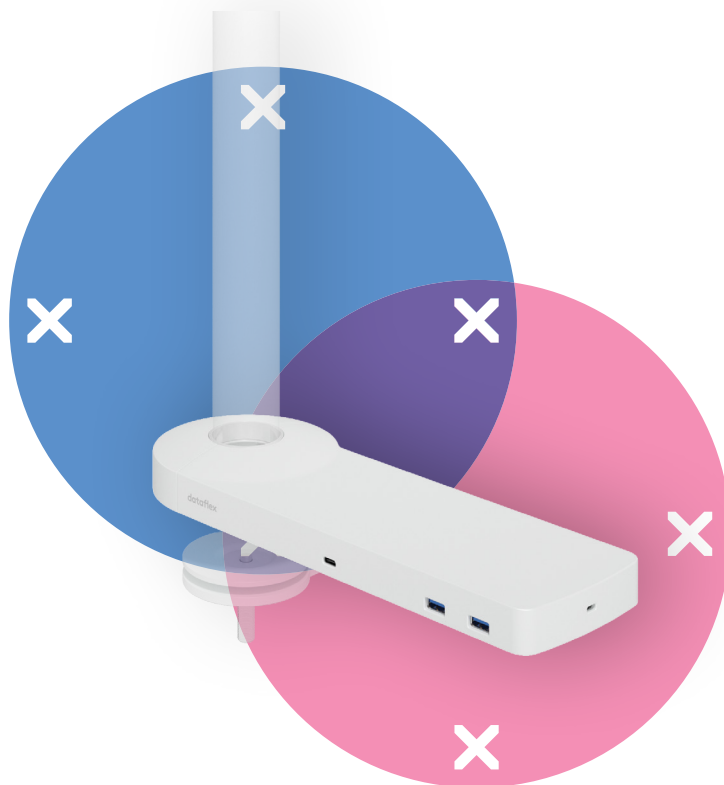

viewlite

58.900

Viewlite link docking station USB-C UK - opzione 900

Collegli il suo portatile o tablet in tutta semplicità a qualsiasi postazione di lavoro moderna. Carichi i suoi dispositivi, si connetta a qualsiasi rete e lavori con due monitor. Tutto questo avviene nel giro di pochi secondi – e con un unico cavo – grazie alla tecnologia USB-C di Link. Fissi Link a qualsiasi braccio porta monitor Viewlite, per una scrivania a prova di futuro. Non serve nessun software aggiuntivo. Hai bisogno di aiuto con Link? Visualizza il Domande Frequenti (FAQ).

- Un unico cavo per alimentazione, A/V e dati
- USB-C plug and play, nessun software aggiuntivo necessario
- Caricamento del portatile durante il lavoro (max. 60 W)
- Si possono collegare fino a due monitor tramite HDMI (Mac OS non supporta MST)
- Si possono collegare fino a 4 dispositivi esterni tramite USB-A (ad es. tastiera, mouse, cellulare, ecc.)
- Funziona con quasi tutti i portatili dotati di USB-C (la porta USB-C deve supportare la ricarica della batteria e la modalità DP Alt)
- Compatibile con Thunderbolt 3
- Per una compatibilità ottimale, utilizzare il cavo USB-C Dataflex "full-featured" in dotazione
- Passa dalla modalità Dual 4K (risoluzione max. 4096 x 2160) alla modalità SuperSpeed (velocità max. USB 5 Gbps) e v.v.
- Corpo in alluminio lucido e sottile
- Si fissa a qualsiasi base o colonna Viewlite
- Inclusi alimentatore elettrico e cavo per prese UK (spina tipo G, 230 V)

Viewlite link docking station USB-C UK - opzione 900

2021/05/11

58.900

 388 x 165 x 120 mm

 1 pcs

 bianco

 1,395 kg

 805410589004