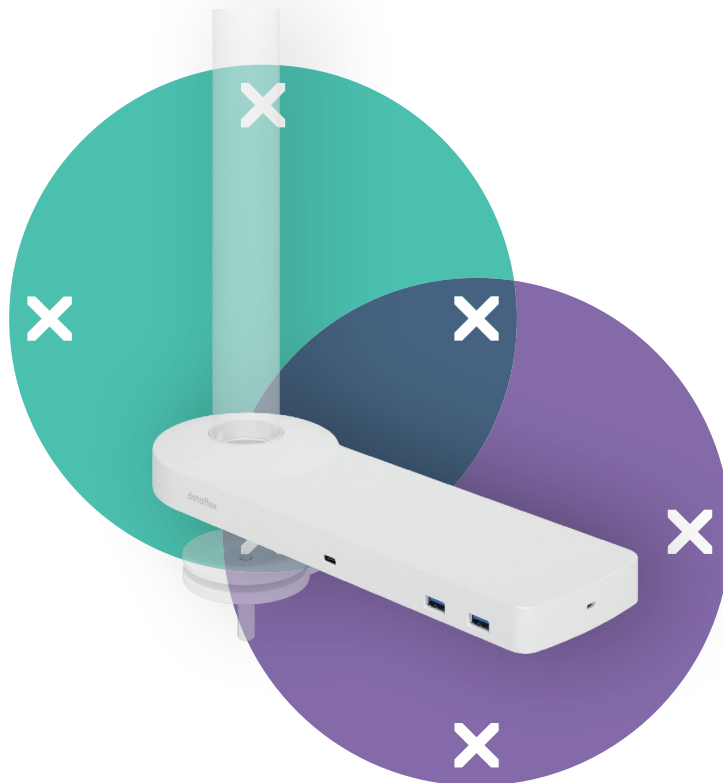

viewlite

58.900

Viewlite link USB-C docking station UK - optie 900

Eenvoudig aansluiten van uw laptop of tablet op ieder modern werkstation. Opladen van uw apparaten, aansluiten op ieder netwerk en twee monitoren. De USB-C-technologie van Link maakt binnen enkele seconden een verbinding tussen uw laptop/tablet en randapparatuur, met slechts één kabel. Bevestig Link op een van de Viewlite monitorarmen en maak uw desktop toekomstbestendig. Geen extra software nodig. Hulp nodig bij het gebruik van Link? Bekijk de veelgestelde vragen (FAQ).

- Eén enkele aansluiting voor stroom, A/V en data
- USB-C plug & play, geen extra software nodig
- Laad uw laptop op terwijl u werkt (max. 60W)
- Aansluitmogelijkheid voor max. twee monitoren via HDMI (Mac OS ondersteunt geen MST)
- Aansluitmogelijkheid voor max. vier externe apparaten via USB-A (bijv. keyboard, muis, mobiele telefoon, etc.)
- Geschikt voor vrijwel alle laptops met USB-C (USB-C-poort moet stroomvoorziening en DP Alt Mode ondersteunen)
- Compatibel met Thunderbolt 3
- Voor optimale compatibiliteit, gebruik de bijgeleverde "full-featured" Dataflex USB-C kabel
- Schakel tussen Dual 4K-modus (max. resolutie 4096 x 2160) en SuperSpeed-modus (max. USB-snelheid van 5 Gbit/s)
- Elegante en slanke aluminium behuizing
- Op ieder Viewlite-voetstuk of -paal te bevestigen
- Inclusief stroomadapter en kabel voor Britse stopcontacten (Type G-stekker, 230V)

dataflex

feeling at work

viewlite

Viewlite link USB-C docking station UK - optie 900

2021/05/11

58.900

 388 x 165 x 120 mm

 1 pcs