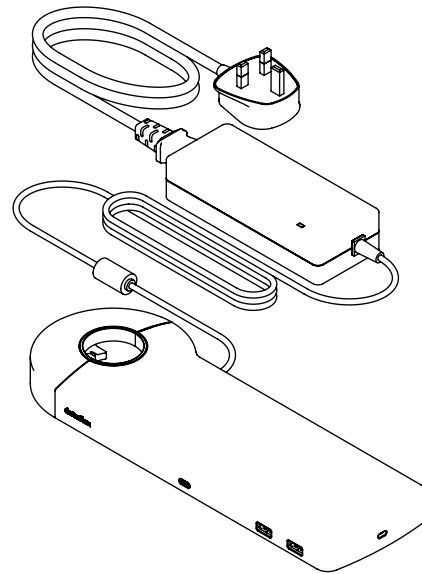

viewlite

58.900

Viewlite link USB-C docking station UK - optie 900

Eenvoudig aansluiten van uw laptop of tablet op ieder modern werkstation. Opladen van uw apparaten, aansluiten op ieder netwerk en twee monitoren. De USB-C-technologie van Link maakt binnen enkele seconden een verbinding tussen uw laptop/tablet en randapparatuur, met slechts één kabel. Bevestig Link op een van de Viewlite monitorarmen en maak uw desktop toekomstbestendig. Geen extra software nodig. Hulp nodig bij het gebruik van Link? Bekijk de veelgestelde vragen (FAQ).

- Eén enkele aansluiting voor stroom, A/V en data
- USB-C plug & play, geen extra software nodig
- Laad uw laptop op terwijl u werkt (max. 60W)
- Aansluitmogelijkheid voor max. twee monitoren via HDMI (Mac OS ondersteunt geen MST)
- Aansluitmogelijkheid voor max. vier externe apparaten via USB-A (bijv. keyboard, muis, mobiele telefoon, etc.)
- Geschikt voor vrijwel alle laptops met USB-C (USB-C-poort moet stroomvoorziening en DP Alt Mode ondersteunen)
- Compatibel met Thunderbolt 3
- Voor optimale compatibiliteit, gebruik de bijgeleverde "full-featured" Dataflex USB-C kabel
- Schakel tussen Dual 4K-modus (max. resolutie 4096 x 2160) en SuperSpeed-modus (max. USB-snelheid van 5 Gbit/s)
- Elegante en slanke aluminium behuizing
- Op ieder Viewlite-voetstuk of -paal te bevestigen
- Inclusief stroomadapter en kabel voor Britse stopcontacten (Type G-stekker, 230V)

dataflex

feeling at work

viewlite

Viewlite link USB-C docking station UK - optie 900

2021/05/11

58.900

 388 x 165 x 120 mm

 1 pcs