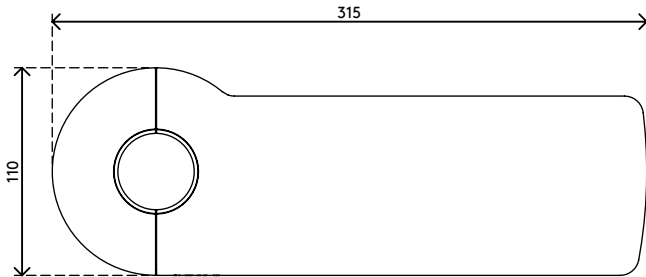

viewlite

58.900

Viewlite link USB-C docking station UK - optie 900

Eenvoudig aansluiten van uw laptop of tablet op ieder modern werkstation. Opladen van uw apparaten, aansluiten op ieder netwerk en twee monitoren. De USB-C-technologie van Link maakt binnen enkele seconden een verbinding tussen uw laptop/tablet en randapparatuur, met slechts één kabel. Bevestig Link op een van de Viewlite monitorarmen en maak uw desktop toekomstbestendig. Geen extra software nodig. Hulp nodig bij het gebruik van Link? Bekijk de veelgestelde vragen (FAQ).

- Eén enkele aansluiting voor stroom, A/V en data
- USB-C plug & play, geen extra software nodig
- Laad uw laptop op terwijl u werkt (max. 60W)
- Aansluitmogelijkheid voor max. twee monitoren via HDMI (Mac OS ondersteunt geen MST)
- Aansluitmogelijkheid voor max. vier externe apparaten via USB-A (bijv. keyboard, muis, mobiele telefoon, etc.)
- Geschikt voor vrijwel alle laptops met USB-C (USB-C-poort moet stroomvoorziening en DP Alt Mode ondersteunen)
- Compatibel met Thunderbolt 3
- Voor optimale compatibiliteit, gebruik de bijgeleverde "full-featured" Dataflex USB-C kabel
- Schakel tussen Dual 4K-modus (max. resolutie 4096 x 2160) en SuperSpeed-modus (max. USB-snelheid van 5 Gbit/s)
- Elegante en slanke aluminium behuizing
- Op ieder Viewlite-voetstuk of -paal te bevestigen
- Inclusief stroomadapter en kabel voor Britse stopcontacten (Type G-stekker, 230V)

dataflex

feeling at work

viewlite

Viewlite link USB-C docking station UK - optie 900

2021/05/11

58.900

 388 x 165 x 120 mm

 1 pcs