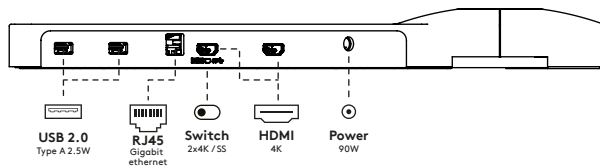

viewlite

58.900

Viewlite link USB-C docking station UK - optie 900

Eenvoudig aansluiten van uw laptop of tablet op ieder modern werkstation. Opladen van uw apparaten, aansluiten op ieder netwerk en twee monitoren. De USB-C-technologie van Link maakt binnen enkele seconden een verbinding tussen uw laptop/tablet en randapparatuur, met slechts één kabel. Bevestig Link op een van de Viewlite monitorarmen en maak uw desktop toekomstbestendig. Geen extra software nodig. Hulp nodig bij het gebruik van Link? Bekijk de veelgestelde vragen (FAQ).

- Eén enkele aansluiting voor stroom, A/V en data
- USB-C plug & play, geen extra software nodig
- Laad uw laptop op terwijl u werkt (max. 60W)
- Aansluitmogelijkheid voor max. twee monitoren via HDMI (Mac OS ondersteunt geen MST)
- Aansluitmogelijkheid voor max. vier externe apparaten via USB-A (bijv. keyboard, muis, mobiele telefoon, etc.)
- Geschikt voor vrijwel alle laptops met USB-C (USB-C-poort moet stroomvoorziening en DP Alt Mode ondersteunen)
- Compatibel met Thunderbolt 3
- Voor optimale compatibiliteit, gebruik de bijgeleverde "full-featured" Dataflex USB-C kabel
- Schakel tussen Dual 4K-modus (max. resolutie 4096 x 2160) en SuperSpeed-modus (max. USB-snelheid van 5 Gbit/s)
- Elegante en slanke aluminium behuizing
- Op ieder Viewlite-voetstuk of -paal te bevestigen
- Inclusief stroomadapter en kabel voor Britse stopcontacten (Type G-stekker, 230V)

dataflex

feeling at work

viewlite

Viewlite link USB-C docking station UK - optie 900

2021/05/11

58.900

 388 x 165 x 120 mm

 1 pcs