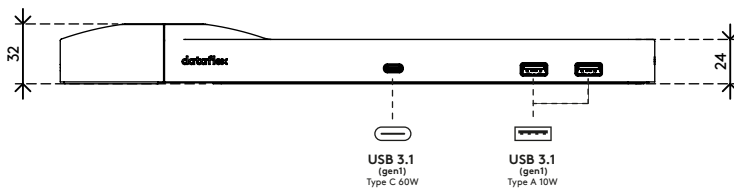

viewlite

58.900

Viewlite link USB-C docking station UK - optie 900

Eenvoudig aansluiten van uw laptop of tablet op ieder modern werkstation. Opladen van uw apparaten, aansluiten op ieder netwerk en twee monitoren. De USB-C-technologie van Link maakt binnen enkele seconden een verbinding tussen uw laptop/tablet en randapparatuur, met slechts één kabel. Bevestig Link op een van de Viewlite monitorarmen en maak uw desktop toekomstbestendig. Geen extra software nodig. Hulp nodig bij het gebruik van Link? Bekijk de veelgestelde vragen (FAQ).

- Eén enkele aansluiting voor stroom, A/V en data
- USB-C plug & play, geen extra software nodig
- Laad uw laptop op terwijl u werkt (max. 60W)
- Aansluitmogelijkheid voor max. twee monitoren via HDMI (Mac OS ondersteunt geen MST)
- Aansluitmogelijkheid voor max. vier externe apparaten via USB-A (bijv. keyboard, muis, mobiele telefoon, etc.)
- Geschikt voor vrijwel alle laptops met USB-C (USB-C-poort moet stroomvoorziening en DP Alt Mode ondersteunen)
- Compatibel met Thunderbolt 3
- Voor optimale compatibiliteit, gebruik de bijgeleverde "full-featured" Dataflex USB-C kabel
- Schakel tussen Dual 4K-modus (max. resolutie 4096 x 2160) en SuperSpeed-modus (max. USB-snelheid van 5 Gbit/s)
- Elegante en slanke aluminium behuizing
- Op ieder Viewlite-voetstuk of -paal te bevestigen
- Inclusief stroomadapter en kabel voor Britse stopcontacten (Type G-stekker, 230V)

dataflex

feeling at work

viewlite

Viewlite link USB-C docking station UK - optie 900

2021/05/11

58.900

 388 x 165 x 120 mm

 1 pcs