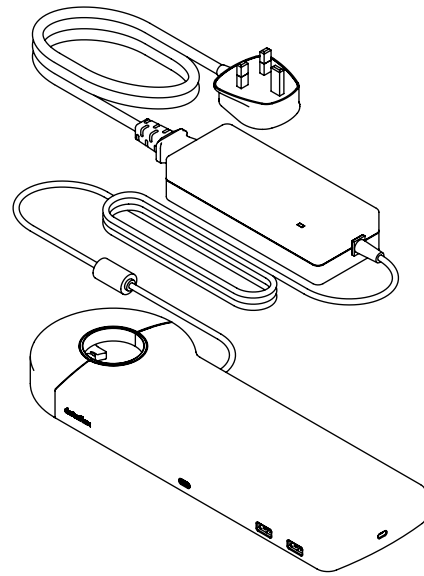

viewlite

USB 2.0
Type A 2.5W

RJ45
Gigabit
ethernet

Switch
2x4K / SS

HDMI
4K

Power
90W

Viewlite link docking station USB-C UK - opzione 902

2020/10/07

58.902

388 x 165 x 120 mm

1 pcs

argento-bianco

1,395 kg

805410589028