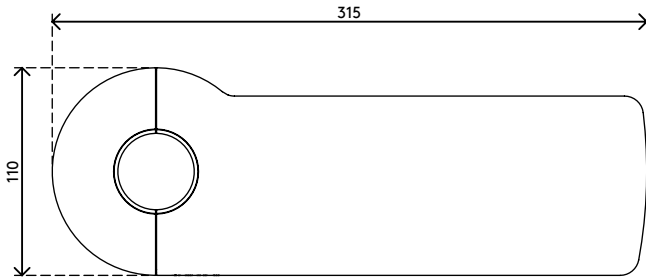

viewlite

USB 2.0
Type A 2.5W

RJ45
Gigabit
ethernet

Switch
2x4K / SS

HDMI
4K

Power
90W

Viewlite link docking station USB-C UK - opzione 902

2020/10/07

58.902

388 x 165 x 120 mm

1 pcs

argento-bianco

1,395 kg

805410589028