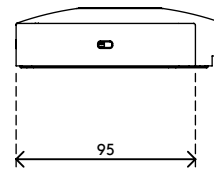

Viewlite link docking station USB-C UK - opzione 902

2020/10/07

58.902

 388 x 165 x 120 mm

 1 pcs

 argento-bianco

 1,395 kg

 805410589028