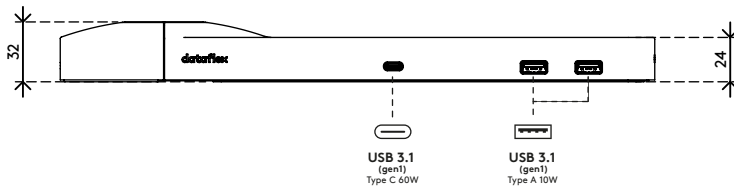

Viewlite link docking station USB-C UK - opzione 902

2020/10/07

58.902

 388 x 165 x 120 mm

 1 pcs

 argento-bianco

 1,395 kg

 805410589028