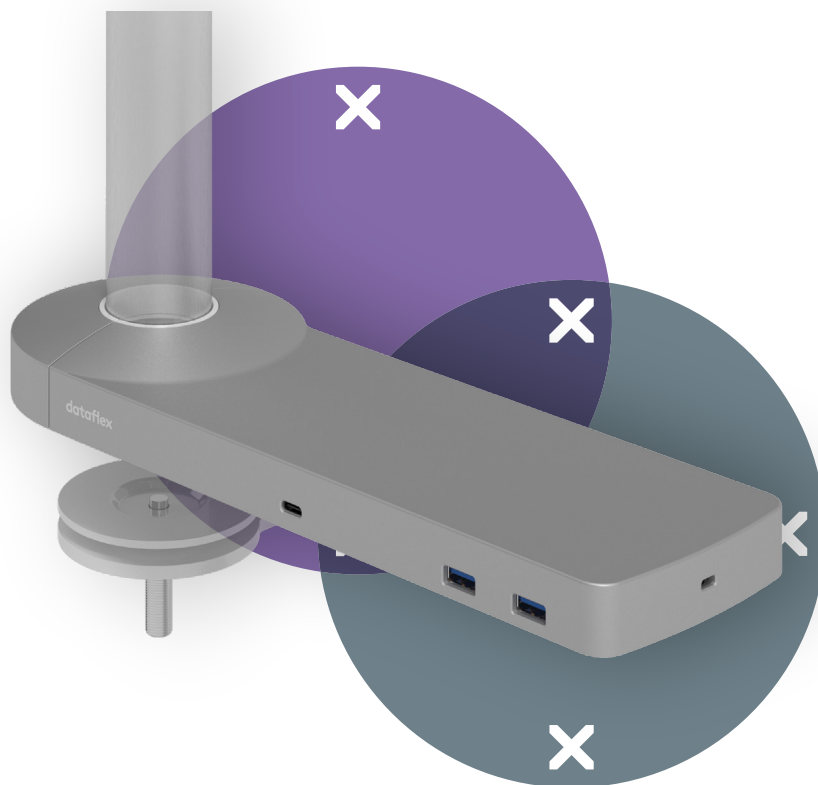

viewlite

58.902

Viewlite link docking station USB-C UK - opzione 902

Colleghi il tuo portatile o tablet in tutta semplicità a qualsiasi postazione di lavoro moderna. Carichi i suoi dispositivi, si connetta a qualsiasi rete e lavori con due monitor. Tutto questo avviene nel giro di pochi secondi – e con un unico cavo – grazie alla tecnologia USB-C di Link. Fissi Link a qualsiasi braccio porta monitor Viewlite, per una scrivania a prova di futuro. Non serve nessun software aggiuntivo. Hai bisogno di aiuto con Link? Visualizza il Domande Frequenti (FAQ).

- Un unico cavo per alimentazione, A/V e dati
- USB-C plug and play, nessun software aggiuntivo necessario
- Caricamento del portatile durante il lavoro (max. 60 W)
- Si possono collegare fino a due monitor tramite HDMI (Mac OS non supporta MST)
- Si possono collegare fino a 4 dispositivi esterni tramite USB-A (ad es. tastiera, mouse, cellulare, ecc.)
- Corpo in alluminio lucido e sottile
- Si fissa a qualsiasi base o colonna Viewlite
- Funziona con quasi tutti i portatili dotati di USB-C (la porta USB-C deve supportare la ricarica della batteria e la modalità DP Alt)
- Compatibile con Thunderbolt 3
- Per una compatibilità ottimale, utilizzare il cavo USB-C Dataflex "full-featured" in dotazione
- Passa dalla modalità Dual 4K (risoluzione max. 4096 x 2160) alla modalità SuperSpeed (velocità max. USB 5 Gbps) e v.v.
- Inclusi alimentatore elettrico e cavo per prese UK (spina tipo G, 230 V)

Viewlite link docking station USB-C UK - opzione 902

2020/10/07

58.902

 388 x 165 x 120 mm

 1 pcs

 argento-bianco

 1,395 kg

 805410589028