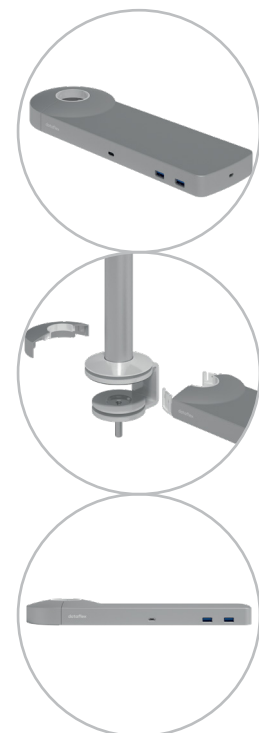

viewlite

58.902

Viewlite link docking station USB-C UK - opzione 902

Colleghi il tuo portatile o tablet in tutta semplicità a qualsiasi postazione di lavoro moderna. Carichi i suoi dispositivi, si connetta a qualsiasi rete e lavori con due monitor. Tutto questo avviene nel giro di pochi secondi – e con un unico cavo – grazie alla tecnologia USB-C di Link. Fissi Link a qualsiasi braccio porta monitor Viewlite, per una scrivania a prova di futuro. Non serve nessun software aggiuntivo. Hai bisogno di aiuto con Link? Visualizza il Domande Frequenti (FAQ).

- Un unico cavo per alimentazione, A/V e dati
- USB-C plug and play, nessun software aggiuntivo necessario
- Caricamento del portatile durante il lavoro (max. 60 W)
- Si possono collegare fino a due monitor tramite HDMI (Mac OS non supporta MST)
- Si possono collegare fino a 4 dispositivi esterni tramite USB-A (ad es. tastiera, mouse, cellulare, ecc.)
- Corpo in alluminio lucido e sottile
- Si fissa a qualsiasi base o colonna Viewlite
- Funziona con quasi tutti i portatili dotati di USB-C (la porta USB-C deve supportare la ricarica della batteria e la modalità DP Alt)
- Compatibile con Thunderbolt 3
- Per una compatibilità ottimale, utilizzare il cavo USB-C Dataflex "full-featured" in dotazione
- Passa dalla modalità Dual 4K (risoluzione max. 4096 x 2160) alla modalità SuperSpeed (velocità max. USB 5 Gbps) e v.v.
- Inclusi alimentatore elettrico e cavo per prese UK (spina tipo G, 230 V)

Viewlite link docking station USB-C UK - opzione 902

2020/10/07

58.902

 388 x 165 x 120 mm

 1 pcs

 argento-bianco

 1,395 kg

 805410589028