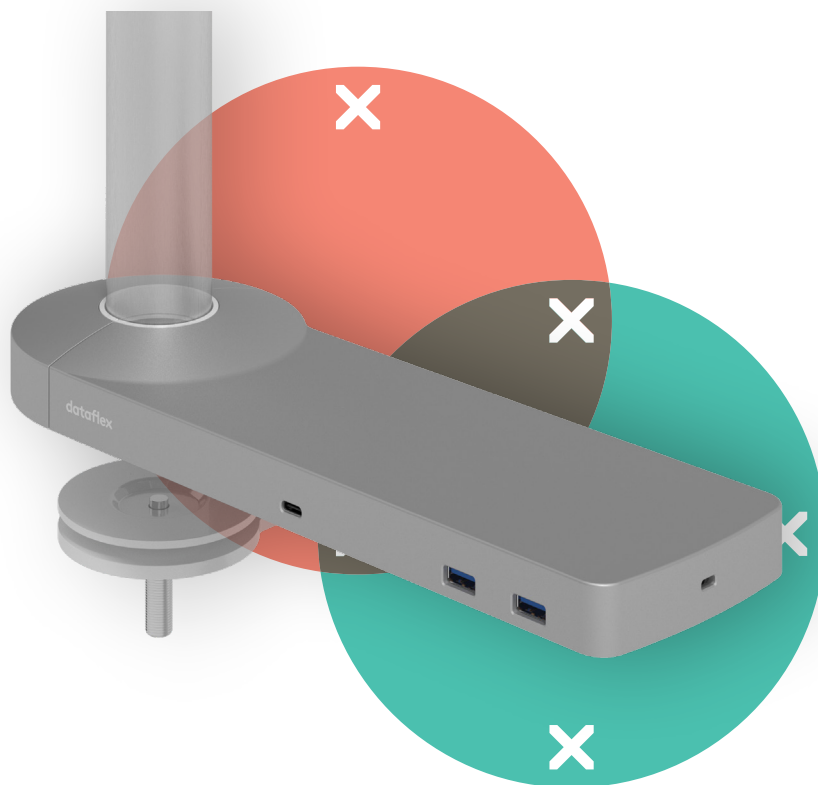

viewlite

58.902

Viewlite link USB-C docking station UK - optie 902

Eenvoudig aansluiten van uw laptop of tablet op ieder modern werkstation. Opladen van uw apparaten, aansluiten op ieder netwerk en twee monitoren. De USB-C-technologie van Link maakt binnen enkele seconden een verbinding tussen uw laptop/tablet en randapparatuur, met slechts één kabel. Bevestig Link op een van de Viewlite monitorarmen en maak uw desktop toekomstbestendig. Geen extra software nodig. Hulp nodig bij het gebruik van Link? Bekijk de veelgestelde vragen (FAQ).

- Eén enkele aansluiting voor stroom, A/V en data
- USB-C plug & play, geen extra software nodig
- Laad uw laptop op terwijl u werkt (max. 60W)
- Aansluitmogelijkheid voor max. twee monitoren via HDMI (Mac OS ondersteunt geen MST)
- Aansluitmogelijkheid voor max. vier externe apparaten via USB-A (bijv. keyboard, muis, mobiele telefoon, etc.)
- Geschikt voor vrijwel alle laptops met USB-C (USB-C-poort moet stroomvoorziening en DP Alt Mode ondersteunen)
- Compatibel met Thunderbolt 3
- Voor optimale compatibiliteit, gebruik de bijgeleverde "full-featured" Dataflex USB-C kabel
- Schakel tussen Dual 4K-modus (max. resolutie 4096 x 2160) en SuperSpeed-modus (max. USB-snelheid van 5 Gbit/s)
- Elegante en slanke aluminium behuizing
- Op ieder Viewlite-voetstuk of -paal te bevestigen
- Inclusief stroomadapter en kabel voor Britse stopcontacten (Type G-stekker, 230V)

Viewlite link USB-C docking station UK - optie 902

2020/05/26

58.902

 388 x 165 x 120 mm

 1 pcs

 zilver-wit

 1,395 kg

 805410589028