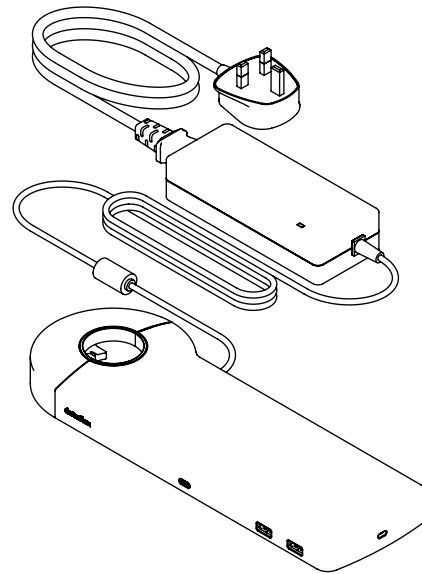

viewlite

USB 2.0
Type A 2.5W

RJ45
Gigabit
ethernet

Switch
2x4K / SS

HDMI
4K

Power
90W

Viewlite link USB-C docking station UK - optie 902

2020/05/26

58.902

388 x 165 x 120 mm

1 pcs

zilver-wit

1,395 kg

805410589028