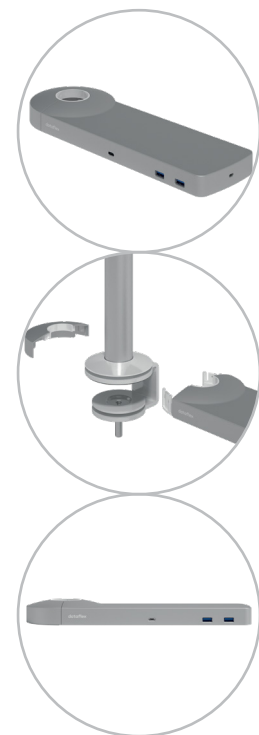

viewlite

58.902

Viewlite link USB-C docking station UK - optie 902

Eenvoudig aansluiten van uw laptop of tablet op ieder modern werkstation. Opladen van uw apparaten, aansluiten op ieder netwerk en twee monitoren. De USB-C-technologie van Link maakt binnen enkele seconden een verbinding tussen uw laptop/tablet en randapparatuur, met slechts één kabel. Bevestig Link op een van de Viewlite monitorarmen en maak uw desktop toekomstbestendig. Geen extra software nodig. Hulp nodig bij het gebruik van Link? Bekijk de veelgestelde vragen (FAQ).

- Eén enkele aansluiting voor stroom, A/V en data
- USB-C plug & play, geen extra software nodig
- Laad uw laptop op terwijl u werkt (max. 60W)
- Aansluitmogelijkheid voor max. twee monitoren via HDMI (Mac OS ondersteunt geen MST)
- Aansluitmogelijkheid voor max. vier externe apparaten via USB-A (bijv. keyboard, muis, mobiele telefoon, etc.)
- Geschikt voor vrijwel alle laptops met USB-C (USB-C-poort moet stroomvoorziening en DP Alt Mode ondersteunen)
- Compatibel met Thunderbolt 3
- Voor optimale compatibiliteit, gebruik de bijgeleverde "full-featured" Dataflex USB-C kabel
- Schakel tussen Dual 4K-modus (max. resolutie 4096 x 2160) en SuperSpeed-modus (max. USB-snelheid van 5 Gbit/s)
- Elegante en slanke aluminium behuizing
- Op ieder Viewlite-voetstuk of -paal te bevestigen
- Inclusief stroomadapter en kabel voor Britse stopcontacten (Type G-stekker, 230V)

Viewlite link USB-C docking station UK - optie 902

2020/05/26

58.902

 388 x 165 x 120 mm

 1 pcs

 zilver-wit

 1,395 kg

 805410589028