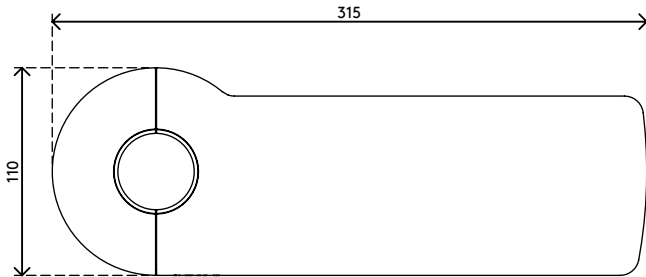

viewlite

USB 2.0
Type A 2.5W

RJ45
Gigabit
ethernet

Switch
2x4K / SS

HDMI
4K

Power
90W

Viewlite link USB-C docking station UK - optie 902

2020/05/26

58.902

388 x 165 x 120 mm

1 pcs

zilver-wit

1,395 kg

805410589028