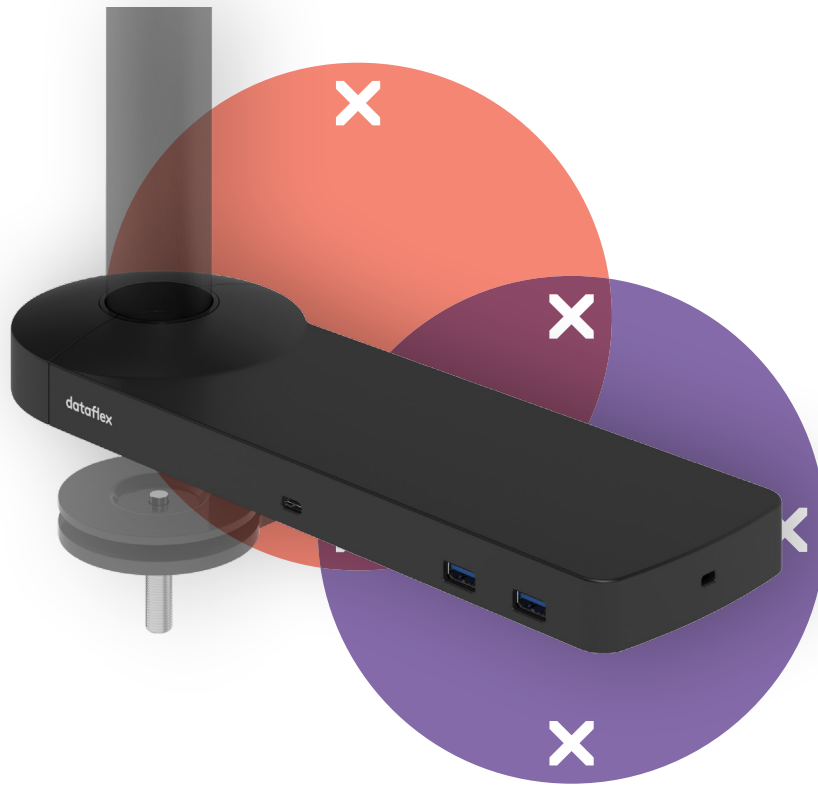

viewlite

58.903

Viewlite link station d'accueil USB-C GB - option 903

Connectez facilement votre ordinateur portable ou votre tablette à n'importe quelle station de travail moderne. Rechargez vos appareils, connectez-vous à n'importe quel réseau et à deux écrans. La technologie USB-C de Link rend tout cela possible en quelques secondes, avec un seul câble. Montez Link à n'importe quel Viewlite bras support écran pour un poste de travail évolutif. Pas de logiciel supplémentaire requis. Besoin d'aide pour utiliser Link? Voir la Foire Aux Questions (FAQ).

- Un seul embout pour le courant, l'AV et les données
- USB-C prêt à l'emploi, pas de logiciel supplémentaire requis
- Rechargez votre ordinateur portable tout en travaillant (max. 60 W)
- Connecte jusqu'à deux écrans via HDMI (Mac OS ne prend pas en charge MST)
- Connecte jusqu'à 4 appareils externes via USB-A (par exemple clavier, souris, téléphone portable, etc.)
- Fixations sur toute socle ou colonne Viewlite
- Fonctionne avec presque tous les ordinateurs portables équipés de l'USB-C (le port USB-C doit prendre en charge la transmission de courant et le mode Alt DP)
- Compatible avec Thunderbolt 3
- Pour une compatibilité optimale, utilisez le câble USB-C de Dataflex « full-featured » fourni
- Passez du mode dual 4K (résolution max. 4096 x 2160) au mode SuperSpeed (vitesse max. 5 Gbit/s)
- Boîtier alu fin et élégant
- Adaptateur et câble pour les prises UK inclus (prise de type G, 230 V)

dataflex

feeling at work