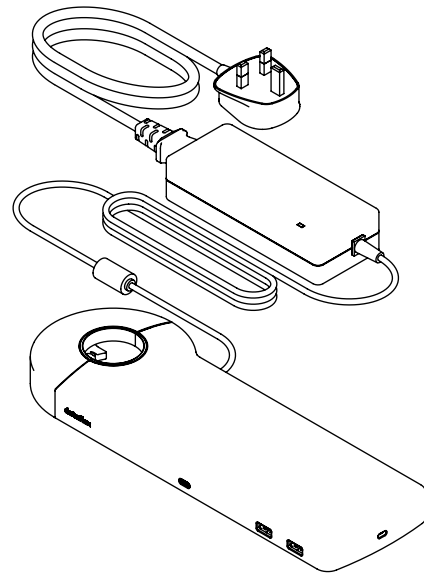

viewlite

USB 2.0
Type A 2.5W

RJ45
Gigabit
ethernet

Switch
2x4K / SS

HDMI
4K

Power
90W

Viewlite link station d'accueil USB-C GB - option 903

2020/05/28

58.903

388 x 165 x 120 mm

1 pcs

noir

1,395 kg

805410589035