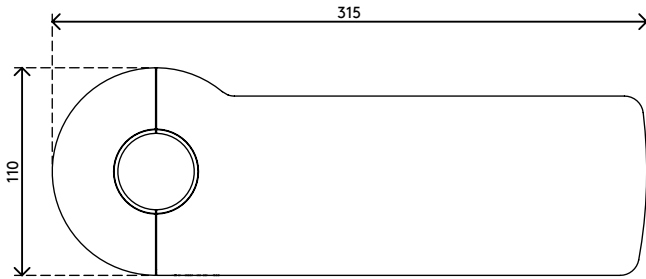

viewlite

USB 2.0
Type A 2.5W

RJ45
Gigabit
ethernet

Switch
2x4K / SS

HDMI
4K

Power
90W

Viewlite link station d'accueil USB-C GB - option 903

2020/05/28

58.903

388 x 165 x 120 mm

1 pcs

noir

1,395 kg

805410589035