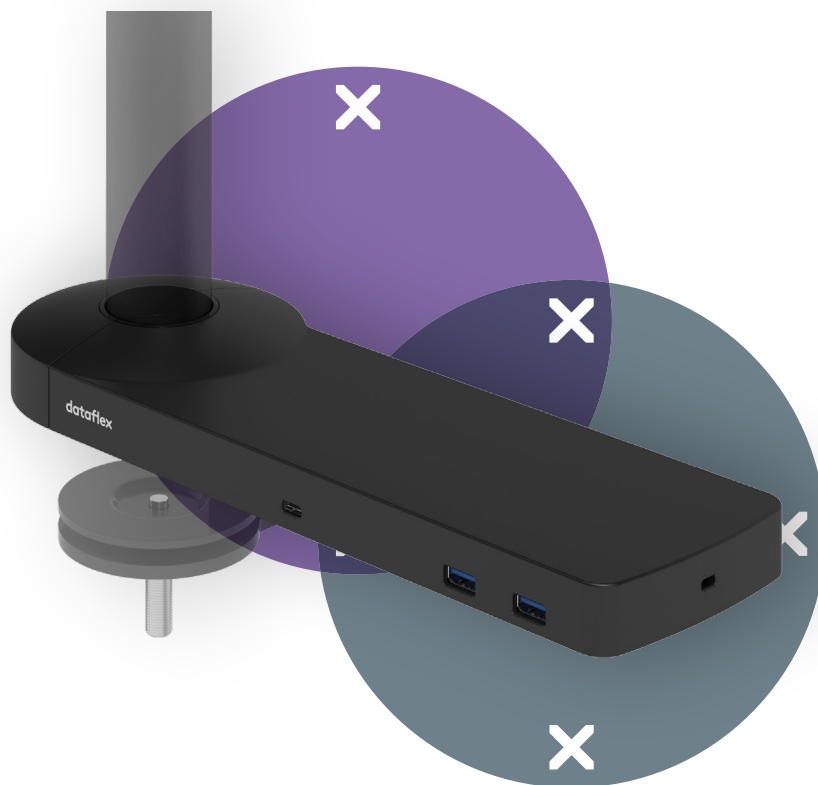

viewlite

58.903

Viewlite link docking station USB-C UK - opzione 903

Collegli il suo portatile o tablet in tutta semplicità a qualsiasi postazione di lavoro moderna. Carichi i suoi dispositivi, si connetta a qualsiasi rete e lavori con due monitor. Tutto questo avviene nel giro di pochi secondi – e con un unico cavo – grazie alla tecnologia USB-C di Link. Fissi Link a qualsiasi braccio porta monitor Viewlite, per una scrivania a prova di futuro. Non serve nessun software aggiuntivo. Hai bisogno di aiuto con Link? Visualizza il Domande Frequenti (FAQ).

- Un unico cavo per alimentazione, A/V e dati
- USB-C plug and play, nessun software aggiuntivo necessario
- Caricamento del portatile durante il lavoro (max. 60 W)
- Si possono collegare fino a due monitor tramite HDMI (Mac OS non supporta MST)
- Si possono collegare fino a 4 dispositivi esterni tramite USB-A (ad es. tastiera, mouse, cellulare, ecc.)
- Corpo in alluminio lucido e sottile
- Si fissa a qualsiasi base o colonna Viewlite
- Funziona con quasi tutti i portatili dotati di USB-C (la porta USB-C deve supportare la ricarica della batteria e la modalità DP Alt)
- Compatibile con Thunderbolt 3
- Per una compatibilità ottimale, utilizzare il cavo USB-C Dataflex "full-featured" in dotazione
- Passa dalla modalità Dual 4K (risoluzione max. 4096 x 2160) alla modalità SuperSpeed (velocità max. USB 5 Gbps) e v.v.
- Inclusi alimentatore elettrico e cavo per prese UK (spina tipo G, 230 V)

dataflex

feeling at work

viewlite

Viewlite link docking station USB-C UK - opzione 903

2020/10/07

58.903

 388 x 165 x 120 mm

 1 pcs

 nero

 1,395 kg

 805410589035