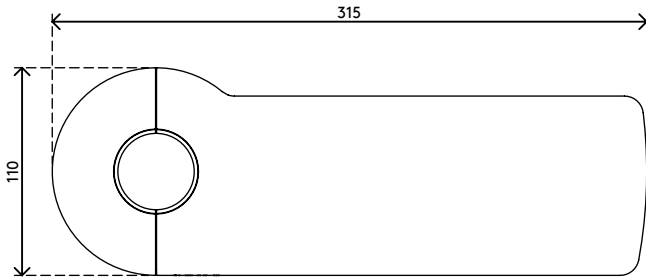

viewlite

58.903

Viewlite link docking station USB-C UK - opzione 903

Collegli il suo portatile o tablet in tutta semplicità a qualsiasi postazione di lavoro moderna. Carichi i suoi dispositivi, si connetta a qualsiasi rete e lavori con due monitor. Tutto questo avviene nel giro di pochi secondi – e con un unico cavo – grazie alla tecnologia USB-C di Link. Fissi Link a qualsiasi braccio porta monitor Viewlite, per una scrivania a prova di futuro. Non serve nessun software aggiuntivo. Hai bisogno di aiuto con Link? Visualizza il Domande Frequenti (FAQ).

- Un unico cavo per alimentazione, A/V e dati
- USB-C plug and play, nessun software aggiuntivo necessario
- Caricamento del portatile durante il lavoro (max. 60 W)
- Si possono collegare fino a due monitor tramite HDMI (Mac OS non supporta MST)
- Si possono collegare fino a 4 dispositivi esterni tramite USB-A (ad es. tastiera, mouse, cellulare, ecc.)
- Corpo in alluminio lucido e sottile
- Si fissa a qualsiasi base o colonna Viewlite
- Funziona con quasi tutti i portatili dotati di USB-C (la porta USB-C deve supportare la ricarica della batteria e la modalità DP Alt)
- Compatibile con Thunderbolt 3
- Per una compatibilità ottimale, utilizzare il cavo USB-C Dataflex "full-featured" in dotazione
- Passa dalla modalità Dual 4K (risoluzione max. 4096 x 2160) alla modalità SuperSpeed (velocità max. USB 5 Gbps) e v.v.
- Inclusi alimentatore elettrico e cavo per prese UK (spina tipo G, 230 V)

dataflex

feeling at work

viewlite

Viewlite link docking station USB-C UK - opzione 903

2020/10/07

58.903

 388 x 165 x 120 mm

 1 pcs