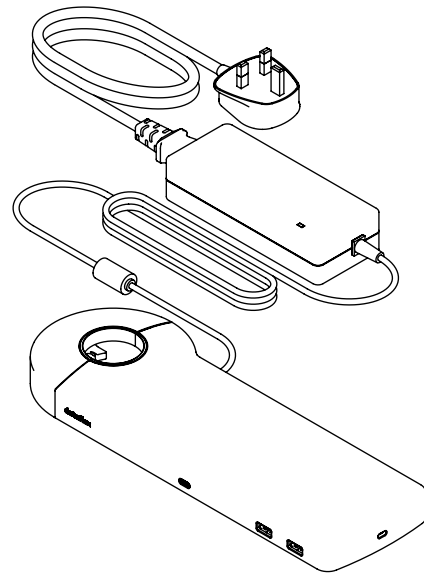

viewlite

58.903

Viewlite link docking station USB-C UK - opzione 903

Collegli il suo portatile o tablet in tutta semplicità a qualsiasi postazione di lavoro moderna. Carichi i suoi dispositivi, si connetta a qualsiasi rete e lavori con due monitor. Tutto questo avviene nel giro di pochi secondi – e con un unico cavo – grazie alla tecnologia USB-C di Link. Fissi Link a qualsiasi braccio porta monitor Viewlite, per una scrivania a prova di futuro. Non serve nessun software aggiuntivo. Hai bisogno di aiuto con Link? Visualizza il Domande Frequenti (FAQ).

- Un unico cavo per alimentazione, A/V e dati
- USB-C plug and play, nessun software aggiuntivo necessario
- Caricamento del portatile durante il lavoro (max. 60 W)
- Si possono collegare fino a due monitor tramite HDMI (Mac OS non supporta MST)
- Si possono collegare fino a 4 dispositivi esterni tramite USB-A (ad es. tastiera, mouse, cellulare, ecc.)
- Corpo in alluminio lucido e sottile
- Si fissa a qualsiasi base o colonna Viewlite
- Funziona con quasi tutti i portatili dotati di USB-C (la porta USB-C deve supportare la ricarica della batteria e la modalità DP Alt)
- Compatibile con Thunderbolt 3
- Per una compatibilità ottimale, utilizzare il cavo USB-C Dataflex "full-featured" in dotazione
- Passa dalla modalità Dual 4K (risoluzione max. 4096 x 2160) alla modalità SuperSpeed (velocità max. USB 5 Gbps) e v.v.
- Inclusi alimentatore elettrico e cavo per prese UK (spina tipo G, 230 V)

dataflex

feeling at work

viewlite

Viewlite link docking station USB-C UK - opzione 903

2020/10/07

58.903

 388 x 165 x 120 mm

 1 pcs

 nero

 1,395 kg

 805410589035