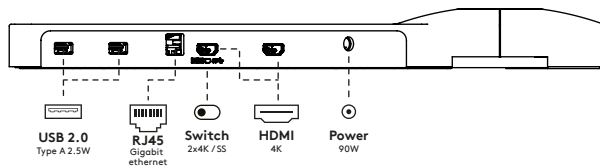

viewlite

58.903

Viewlite link docking station USB-C UK - opzione 903

Collegli il suo portatile o tablet in tutta semplicità a qualsiasi postazione di lavoro moderna. Carichi i suoi dispositivi, si connetta a qualsiasi rete e lavori con due monitor. Tutto questo avviene nel giro di pochi secondi – e con un unico cavo – grazie alla tecnologia USB-C di Link. Fissi Link a qualsiasi braccio porta monitor Viewlite, per una scrivania a prova di futuro. Non serve nessun software aggiuntivo. Hai bisogno di aiuto con Link? Visualizza il Domande Frequenti (FAQ).

- Un unico cavo per alimentazione, A/V e dati
- USB-C plug and play, nessun software aggiuntivo necessario
- Caricamento del portatile durante il lavoro (max. 60 W)
- Si possono collegare fino a due monitor tramite HDMI (Mac OS non supporta MST)
- Si possono collegare fino a 4 dispositivi esterni tramite USB-A (ad es. tastiera, mouse, cellulare, ecc.)
- Corpo in alluminio lucido e sottile
- Si fissa a qualsiasi base o colonna Viewlite
- Funziona con quasi tutti i portatili dotati di USB-C (la porta USB-C deve supportare la ricarica della batteria e la modalità DP Alt)
- Compatibile con Thunderbolt 3
- Per una compatibilità ottimale, utilizzare il cavo USB-C Dataflex "full-featured" in dotazione
- Passa dalla modalità Dual 4K (risoluzione max. 4096 x 2160) alla modalità SuperSpeed (velocità max. USB 5 Gbps) e v.v.
- Inclusi alimentatore elettrico e cavo per prese UK (spina tipo G, 230 V)

dataflex

feeling at work

viewlite

Viewlite link docking station USB-C UK - opzione 903

2020/10/07

58.903

 388 x 165 x 120 mm

 1 pcs