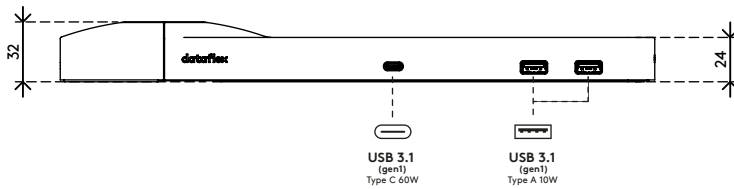

viewlite

58.903

Viewlite link docking station USB-C UK - opzione 903

Collegli il suo portatile o tablet in tutta semplicità a qualsiasi postazione di lavoro moderna. Carichi i suoi dispositivi, si connetta a qualsiasi rete e lavori con due monitor. Tutto questo avviene nel giro di pochi secondi – e con un unico cavo – grazie alla tecnologia USB-C di Link. Fissi Link a qualsiasi braccio porta monitor Viewlite, per una scrivania a prova di futuro. Non serve nessun software aggiuntivo. Hai bisogno di aiuto con Link? Visualizza il Domande Frequenti (FAQ).

- Un unico cavo per alimentazione, A/V e dati
- USB-C plug and play, nessun software aggiuntivo necessario
- Caricamento del portatile durante il lavoro (max. 60 W)
- Si possono collegare fino a due monitor tramite HDMI (Mac OS non supporta MST)
- Si possono collegare fino a 4 dispositivi esterni tramite USB-A (ad es. tastiera, mouse, cellulare, ecc.)
- Corpo in alluminio lucido e sottile
- Si fissa a qualsiasi base o colonna Viewlite
- Funziona con quasi tutti i portatili dotati di USB-C (la porta USB-C deve supportare la ricarica della batteria e la modalità DP Alt)
- Compatibile con Thunderbolt 3
- Per una compatibilità ottimale, utilizzare il cavo USB-C Dataflex "full-featured" in dotazione
- Passa dalla modalità Dual 4K (risoluzione max. 4096 x 2160) alla modalità SuperSpeed (velocità max. USB 5 Gbps) e v.v.
- Inclusi alimentatore elettrico e cavo per prese UK (spina tipo G, 230 V)

dataflex

feeling at work

viewlite

Viewlite link docking station USB-C UK - opzione 903

2020/10/07

58.903

 388 x 165 x 120 mm

 1 pcs

 nero

 1,395 kg

 805410589035