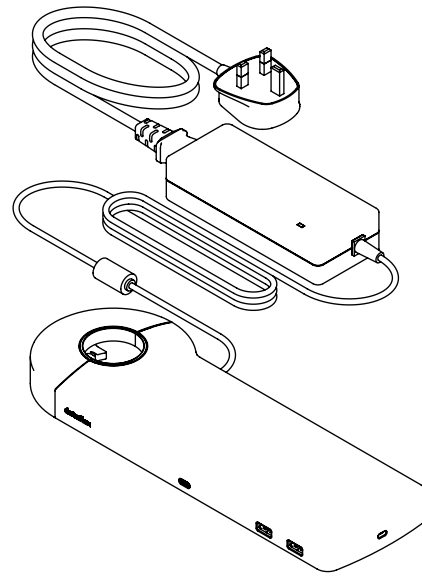

viewlite

USB 2.0
Type A 2.5W

RJ45
Gigabit
ethernet

Switch
2x4K / SS

HDMI
4K

Power
90W

Viewlite link USB-C docking station UK - optie 903

2020/05/26

58.903

388 x 165 x 120 mm

1 pcs

zwart

1,395 kg

805410589035