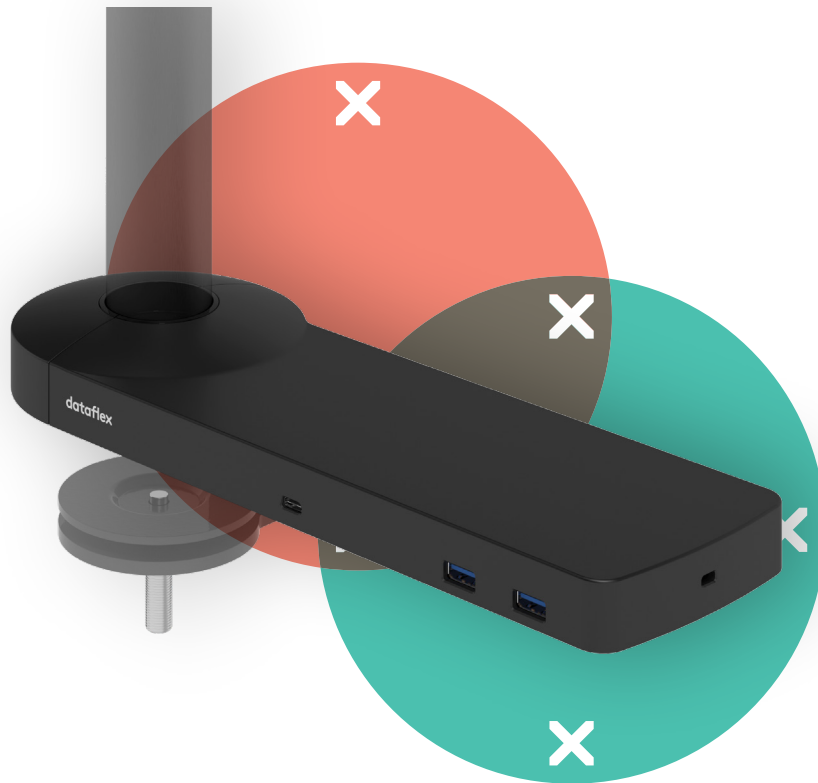

viewlite

58.903

Viewlite link USB-C docking station UK - optie 903

Eenvoudig aansluiten van uw laptop of tablet op ieder modern werkstation. Opladen van uw apparaten, aansluiten op ieder netwerk en twee monitoren. De USB-C-technologie van Link maakt binnen enkele seconden een verbinding tussen uw laptop/tablet en randapparatuur, met slechts één kabel. Bevestig Link op een van de Viewlite monitorarmen en maak uw desktop toekomstbestendig. Geen extra software nodig. Hulp nodig bij het gebruik van Link? Bekijk de veelgestelde vragen (FAQ).

- Eén enkele aansluiting voor stroom, A/V en data
- USB-C plug & play, geen extra software nodig
- Laad uw laptop op terwijl u werkt (max. 60W)
- Aansluitmogelijkheid voor max. twee monitoren via HDMI (Mac OS ondersteunt geen MST)
- Aansluitmogelijkheid voor max. vier externe apparaten via USB-A (bijv. keyboard, muis, mobiele telefoon, etc.)
- Geschikt voor vrijwel alle laptops met USB-C (USB-C-poort moet stroomvoorziening en DP Alt Mode ondersteunen)
- Compatibel met Thunderbolt 3
- Voor optimale compatibiliteit, gebruik de bijgeleverde "full-featured" Dataflex USB-C kabel
- Schakel tussen Dual 4K-modus (max. resolutie 4096 x 2160) en SuperSpeed-modus (max. USB-snelheid van 5 Gbit/s)
- Elegante en slanke aluminium behuizing
- Op ieder Viewlite-voetstuk of -paal te bevestigen
- Inclusief stroomadapter en kabel voor Britse stopcontacten (Type G-stekker, 230V)

Viewlite link USB-C docking station UK - optie 903

2020/05/26

58.903

 388 x 165 x 120 mm

 1 pcs

 zwart

 1,395 kg

 805410589035