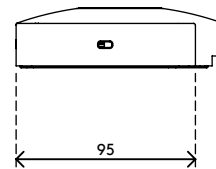

Viewlite link USB-C docking station UK - optie 903

2020/05/26

58.903

 388 x 165 x 120 mm

 1 pcs

 zwart

 1,395 kg

 805410589035