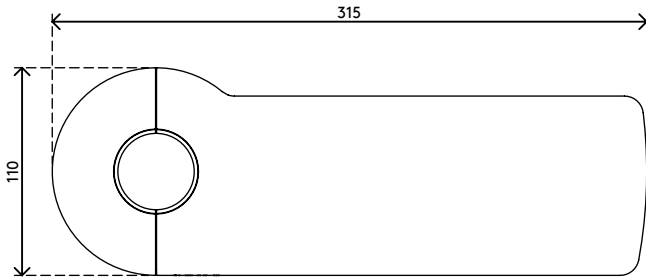

viewlite

USB 2.0
Type A 2.5W

RJ45
Gigabit
ethernet

Switch
2x4K / SS

HDMI
4K

Power
90W

Viewlite link USB-C docking station UK - optie 903

2020/05/26

58.903

388 x 165 x 120 mm

1 pcs

zwart

1,395 kg

805410589035