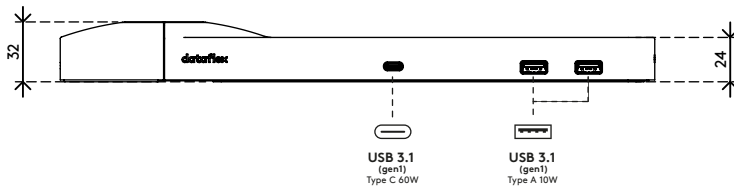

Viewlite link USB-C docking station UK - optie 903

2020/05/26

58.903

 388 x 165 x 120 mm

 1 pcs

 zwart

 1,395 kg

 805410589035