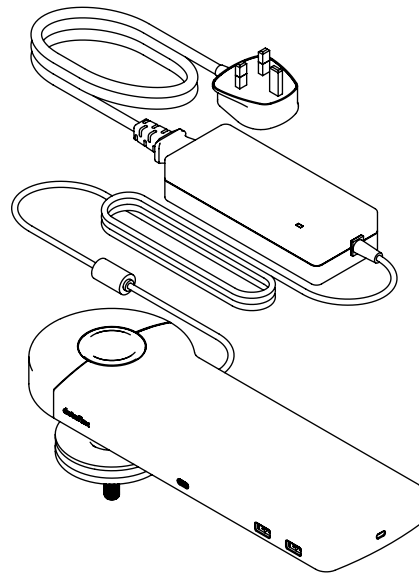

viewlite

58.910

Viewlite link USB-C Dockingstation UK - Schreibtisch 910

Schließen Sie Ihren Laptop oder Ihr Tablet einfach an jeden modernen Arbeitsplatz an. Laden Sie Ihre Geräte auf, verbinden Sie diese mit jedem beliebigen Netzwerk und zwei Monitoren. Links USB-C-Technologie ermöglicht all dies innerhalb weniger Sekunden, mit nur einem einzigen Kabel. Platzieren Sie Link irgendwo auf Ihrem Schreibtisch. Keine zusätzliche Software erforderlich.

Brauchen Sie Hilfe mit Link? Sehen Sie sich die Häufig gestellte Fragen (FAQ) an.

- Ein Anschluss für Strom, A/V und Daten
- USB-C, Plug & Play, keine zusätzliche Software erforderlich
- Laden Sie Ihren Laptop während Sie arbeiten (max. 60 W)
- Schließen Sie bis zu zwei Monitore an über HDMI (macOS unterstützt kein MST)
- Schließen Sie bis zu 4 externe Geräte über USB-A an (z. B. Tastatur, Maus, Handy usw.)
- Schlankes Aluminiumgehäuse
- Liegt fest auf Ihrem Schreibtisch
- Kompatibel mit nahezu allen USB-C-fähigen Laptops (USB-C-Port muss die Stromversorgung und den DP-Alt-Modus unterstützen)
- Thunderbolt 3-kompatibel
- Für optimale Kompatibilität verwenden Sie das mitgelieferte "full-featured" Dataflex-USB-C-Kabel
- Wechseln Sie zwischen dualem 4K-Modus (max. Auflösung 4096 x 2160) und SuperSpeed-Modus (max. USB-Geschwindigkeit: 5 Gbit/s)
- Geliefert mit Tischklemmenbefestigung und Durchtischbefestigung
- Einschließlich Netzadapter und Kabel für UK-Steckdosen (Steckertyp G, 230 V)

dataflex

feeling at work

viewlite X

Viewlite link USB-C Dockingstation UK - Schreibtisch 910

2021/05/11

58.910

540 x 180 x 120 mm

1 pcs