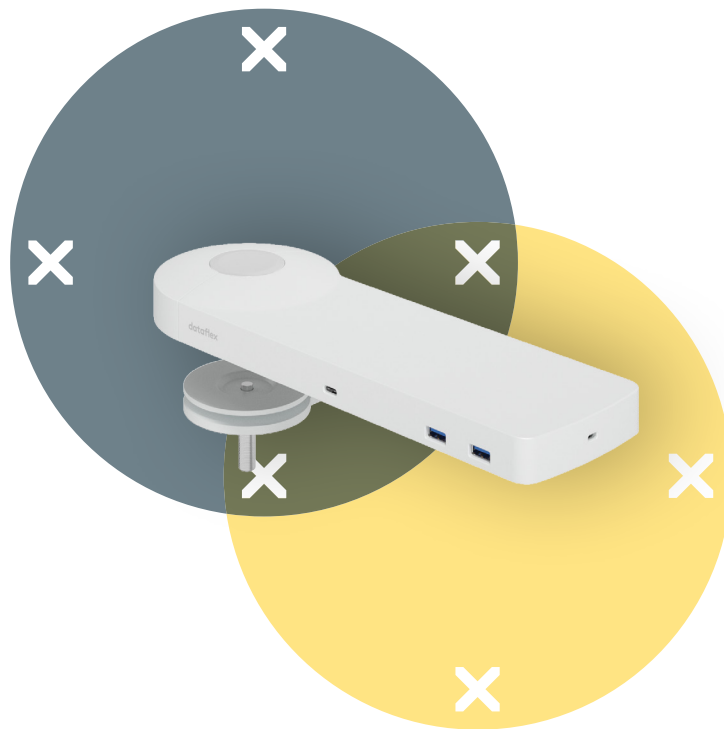

viewlite

58.910

Viewlite link USB-C Dockingstation UK - Schreibtisch 910

Schließen Sie Ihren Laptop oder Ihr Tablet einfach an jeden modernen Arbeitsplatz an. Laden Sie Ihre Geräte auf, verbinden Sie diese mit jedem beliebigen Netzwerk und zwei Monitoren. Links USB-C-Technologie ermöglicht all dies innerhalb weniger Sekunden, mit nur einem einzigen Kabel. Platzieren Sie Link irgendwo auf Ihrem Schreibtisch. Keine zusätzliche Software erforderlich.

Brauchen Sie Hilfe mit Link? Sehen Sie sich die Häufig gestellte Fragen (FAQ) an.

- Ein Anschluss für Strom, A/V und Daten
- USB-C, Plug & Play, keine zusätzliche Software erforderlich
- Laden Sie Ihren Laptop während Sie arbeiten (max. 60 W)
- Schließen Sie bis zu zwei Monitore an über HDMI (macOS unterstützt kein MST)
- Schließen Sie bis zu 4 externe Geräte über USB-A an (z. B. Tastatur, Maus, Handy usw.)
- Schlankes Aluminiumgehäuse
- Liegt fest auf Ihrem Schreibtisch
- Kompatibel mit nahezu allen USB-C-fähigen Laptops (USB-C-Port muss die Stromversorgung und den DP-Alt-Modus unterstützen)
- Thunderbolt 3-kompatibel
- Für optimale Kompatibilität verwenden Sie das mitgelieferte "full-featured" Dataflex-USB-C-Kabel
- Wechseln Sie zwischen dualem 4K-Modus (max. Auflösung 4096 x 2160) und SuperSpeed-Modus (max. USB-Geschwindigkeit: 5 Gbit/s)
- Geliefert mit Tischklemmenbefestigung und Durchtischbefestigung
- Einschließlich Netzadapter und Kabel für UK-Steckdosen (Steckertyp G, 230 V)

dataflex

feeling at work

viewlite X

Viewlite link USB-C Dockingstation UK - Schreibtisch 910

2021/05/11

58.910

540 x 180 x 120 mm

1 pcs