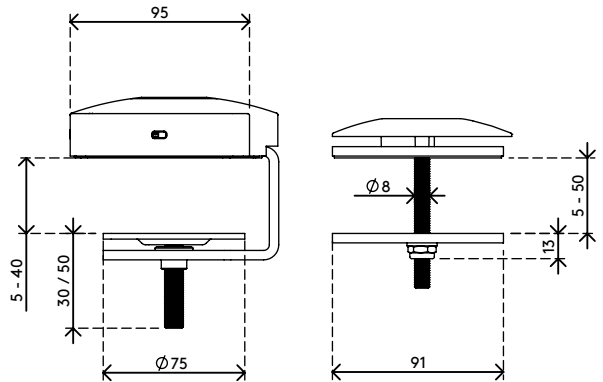

viewlite

58.910

Viewlite link USB-C Dockingstation UK - Schreibtisch 910

Schließen Sie Ihren Laptop oder Ihr Tablet einfach an jeden modernen Arbeitsplatz an. Laden Sie Ihre Geräte auf, verbinden Sie diese mit jedem beliebigen Netzwerk und zwei Monitoren. Links USB-C-Technologie ermöglicht all dies innerhalb weniger Sekunden, mit nur einem einzigen Kabel. Platzieren Sie Link irgendwo auf Ihrem Schreibtisch. Keine zusätzliche Software erforderlich.

Brauchen Sie Hilfe mit Link? Sehen Sie sich die Häufig gestellte Fragen (FAQ) an.

- Ein Anschluss für Strom, A/V und Daten
- USB-C, Plug & Play, keine zusätzliche Software erforderlich
- Laden Sie Ihren Laptop während Sie arbeiten (max. 60 W)
- Schließen Sie bis zu zwei Monitore an über HDMI (macOS unterstützt kein MST)
- Schließen Sie bis zu 4 externe Geräte über USB-A an (z. B. Tastatur, Maus, Handy usw.)
- Schlankes Aluminiumgehäuse
- Liegt fest auf Ihrem Schreibtisch
- Kompatibel mit nahezu allen USB-C-fähigen Laptops (USB-C-Port muss die Stromversorgung und den DP-Alt-Modus unterstützen)
- Thunderbolt 3-kompatibel
- Für optimale Kompatibilität verwenden Sie das mitgelieferte "full-featured" Dataflex-USB-C-Kabel
- Wechseln Sie zwischen dualem 4K-Modus (max. Auflösung 4096 x 2160) und SuperSpeed-Modus (max. USB-Geschwindigkeit: 5 Gbit/s)
- Geliefert mit Tischklemmenbefestigung und Durchtischbefestigung
- Einschließlich Netzadapter und Kabel für UK-Steckdosen (Steckertyp G, 230 V)

dataflex

feeling at work

viewlite X

Viewlite link USB-C Dockingstation UK - Schreibtisch 910

2021/05/11

58.910

540 x 180 x 120 mm

1 pcs