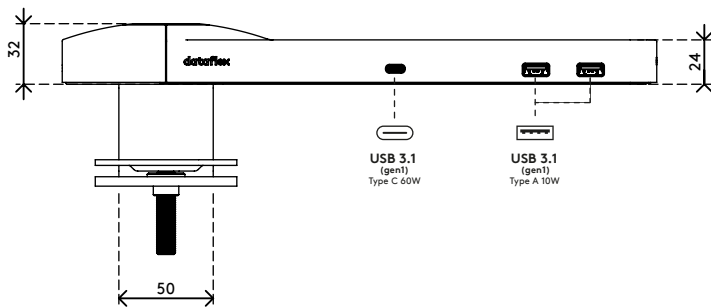

viewlite

58.910

Viewlite link USB-C Dockingstation UK - Schreibtisch 910

Schließen Sie Ihren Laptop oder Ihr Tablet einfach an jeden modernen Arbeitsplatz an. Laden Sie Ihre Geräte auf, verbinden Sie diese mit jedem beliebigen Netzwerk und zwei Monitoren. Links USB-C-Technologie ermöglicht all dies innerhalb weniger Sekunden, mit nur einem einzigen Kabel. Platzieren Sie Link irgendwo auf Ihrem Schreibtisch. Keine zusätzliche Software erforderlich.

Brauchen Sie Hilfe mit Link? Sehen Sie sich die Häufig gestellte Fragen (FAQ) an.

- Ein Anschluss für Strom, A/V und Daten
- USB-C, Plug & Play, keine zusätzliche Software erforderlich
- Laden Sie Ihren Laptop während Sie arbeiten (max. 60 W)
- Schließen Sie bis zu zwei Monitore an über HDMI (macOS unterstützt kein MST)
- Schließen Sie bis zu 4 externe Geräte über USB-A an (z. B. Tastatur, Maus, Handy usw.)
- Schlankes Aluminiumgehäuse
- Liegt fest auf Ihrem Schreibtisch
- Kompatibel mit nahezu allen USB-C-fähigen Laptops (USB-C-Port muss die Stromversorgung und den DP-Alt-Modus unterstützen)
- Thunderbolt 3-kompatibel
- Für optimale Kompatibilität verwenden Sie das mitgelieferte "full-featured" Dataflex-USB-C-Kabel
- Wechseln Sie zwischen dualem 4K-Modus (max. Auflösung 4096 x 2160) und SuperSpeed-Modus (max. USB-Geschwindigkeit: 5 Gbit/s)
- Geliefert mit Tischklemmenbefestigung und Durchtischbefestigung
- Einschließlich Netzadapter und Kabel für UK-Steckdosen (Steckertyp G, 230 V)

dataflex

feeling at work

viewlite X

Viewlite link USB-C Dockingstation UK - Schreibtisch 910

2021/05/11

58.910

540 x 180 x 120 mm

1 pcs