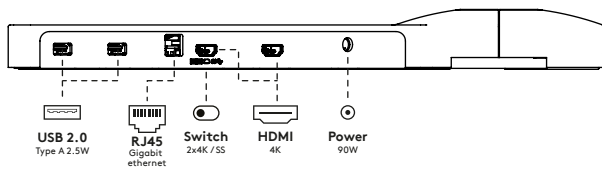

viewlite

58.910

Viewlite link USB-C Dockingstation UK - Schreibtisch 910

Schließen Sie Ihren Laptop oder Ihr Tablet einfach an jeden modernen Arbeitsplatz an. Laden Sie Ihre Geräte auf, verbinden Sie diese mit jedem beliebigen Netzwerk und zwei Monitoren. Links USB-C-Technologie ermöglicht all dies innerhalb weniger Sekunden, mit nur einem einzigen Kabel. Platzieren Sie Link irgendwo auf Ihrem Schreibtisch. Keine zusätzliche Software erforderlich.

Brauchen Sie Hilfe mit Link? Sehen Sie sich die Häufig gestellte Fragen (FAQ) an.

- Ein Anschluss für Strom, A/V und Daten
- USB-C, Plug & Play, keine zusätzliche Software erforderlich
- Laden Sie Ihren Laptop während Sie arbeiten (max. 60 W)
- Schließen Sie bis zu zwei Monitore an über HDMI (macOS unterstützt kein MST)
- Schließen Sie bis zu 4 externe Geräte über USB-A an (z. B. Tastatur, Maus, Handy usw.)
- Schlankes Aluminiumgehäuse
- Liegt fest auf Ihrem Schreibtisch
- Kompatibel mit nahezu allen USB-C-fähigen Laptops (USB-C-Port muss die Stromversorgung und den DP-Alt-Modus unterstützen)
- Thunderbolt 3-kompatibel
- Für optimale Kompatibilität verwenden Sie das mitgelieferte "full-featured" Dataflex-USB-C-Kabel
- Wechseln Sie zwischen dualem 4K-Modus (max. Auflösung 4096 x 2160) und SuperSpeed-Modus (max. USB-Geschwindigkeit: 5 Gbit/s)
- Geliefert mit Tischklemmenbefestigung und Durchtischbefestigung
- Einschließlich Netzadapter und Kabel für UK-Steckdosen (Steckertyp G, 230 V)

dataflex

feeling at work

viewlite X

Viewlite link USB-C Dockingstation UK - Schreibtisch 910

2021/05/11

58.910

540 x 180 x 120 mm

1 pcs