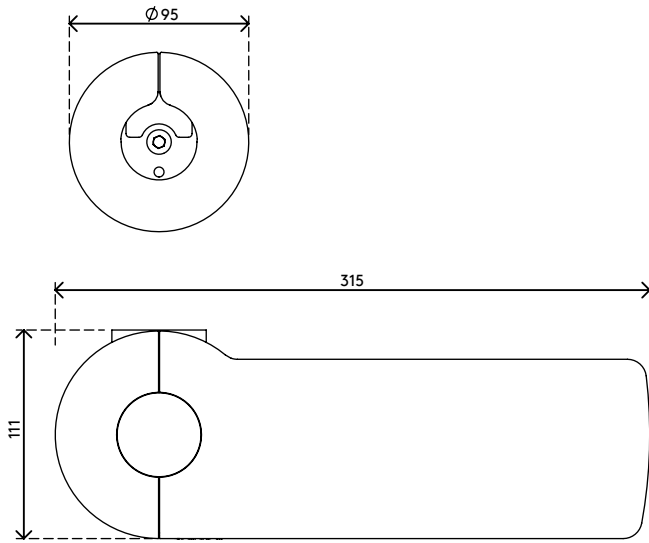

Brauchen Sie Hilfe mit Link? Sehen Sie sich die Häufig gestellte Fragen (FAQ) an.

- Ein Anschluss für Strom, A/V und Daten
- USB-C, Plug & Play, keine zusätzliche Software erforderlich
- Laden Sie Ihren Laptop während Sie arbeiten (max. 60 W)
- Schließen Sie bis zu zwei Monitore an über HDMI (macOS unterstützt kein MST)
- Schließen Sie bis zu 4 externe Geräte über USB-A an (z. B. Tastatur, Maus, Handy usw.)
- Schlankes Aluminiumgehäuse
- Liegt fest auf Ihrem Schreibtisch
- Kompatibel mit nahezu allen USB-C-fähigen Laptops (USB-C-Port muss die Stromversorgung und den DP-Alt-Modus unterstützen)
- Thunderbolt 3-kompatibel
- Für optimale Kompatibilität verwenden Sie das mitgelieferte "full-featured" Dataflex-USB-C-Kabel
- Wechseln Sie zwischen dualem 4K-Modus (max. Auflösung 4096 x 2160) und SuperSpeed-Modus (max. USB-Geschwindigkeit: 5 Gbit/s)
- Geliefert mit Tischklemmenbefestigung und Durchtischbefestigung
- Einschließlich Netzadapter und Kabel für UK-Steckdosen (Steckertyp G, 230 V)

dataflex

feeling at work

viewlite X

Viewlite link USB-C Dockingstation UK - Schreibtisch 910

2021/05/11

58.910

540 x 180 x 120 mm

1 pcs

weiß

2,675 kg

805410589103