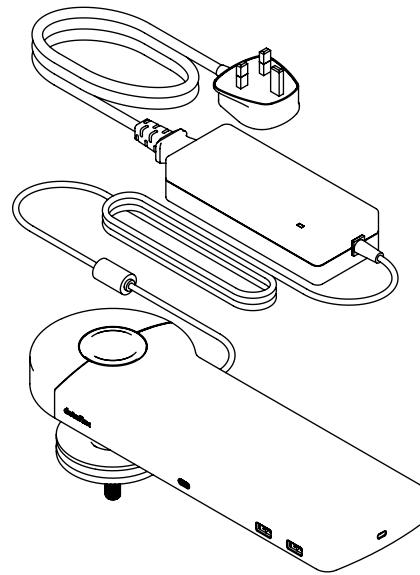

viewlite

58.910

Viewlite link docking station USB-C UK - scrivania 910

Colleghi il tuo portatile o tablet in tutta semplicità a qualsiasi postazione di lavoro moderna. Carichi i suoi dispositivi, si connetta a qualsiasi rete e lavori con due monitor. Tutto questo avviene nel giro di pochi secondi – e con un unico cavo – grazie alla tecnologia USB-C di Link. Sistemi Link in qualsiasi punto della sua scrivania. Non serve nessun software aggiuntivo.

Hai bisogno di aiuto con Link?

Visualizza il Domande Frequenti (FAQ).

- Un unico cavo per alimentazione, A/V e dati
- USB-C plug and play, nessun software aggiuntivo necessario
- Caricamento del portatile durante il lavoro (max. 60 W)
- Si possono collegare fino a due monitor tramite HDMI (Mac OS non supporta MST)
- Si possono collegare fino a 4 dispositivi esterni tramite USB-A (ad es. tastiera, mouse, cellulare, ecc.)
- Funziona con quasi tutti i portatili dotati di USB-C (la porta USB-C deve supportare la ricarica della batteria e la modalità DP Alt)
- Compatibile con Thunderbolt 3
- Per una compatibilità ottimale, utilizzare il cavo USB-C Dataflex "full-featured" in dotazione
- Passa dalla modalità Dual 4K (risoluzione max. 4096 x 2160) alla modalità SuperSpeed (velocità max. USB 5 Gbps) e v.v.
- Corpo in alluminio lucido e sottile
- Si appoggia saldamente sulla scrivania
- Dotato di fissaggio con morsetto a scrivania e fissaggio per scrivania con foro passante
- Inclusi alimentatore elettrico e cavo per prese UK (spina tipo G, 230 V)

dataflex

feeling at work

viewlite

Viewlite link docking station USB-C UK - scrivania 910

2021/05/11

58.910

 540 x 180 x 120 mm

 1 pcs