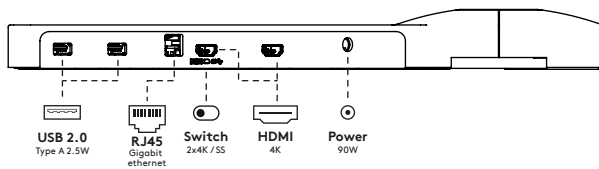

Hai bisogno di aiuto con Link?

Visualizza il Domande Frequenti (FAQ).

- Un unico cavo per alimentazione, A/V e dati
- USB-C plug and play, nessun software aggiuntivo necessario
- Caricamento del portatile durante il lavoro (max. 60 W)
- Si possono collegare fino a due monitor tramite HDMI (Mac OS non supporta MST)
- Si possono collegare fino a 4 dispositivi esterni tramite USB-A (ad es. tastiera, mouse, cellulare, ecc.)
- Funziona con quasi tutti i portatili dotati di USB-C (la porta USB-C deve supportare la ricarica della batteria e la modalità DP Alt)
- Compatibile con Thunderbolt 3
- Per una compatibilità ottimale, utilizzare il cavo USB-C Dataflex "full-featured" in dotazione
- Passa dalla modalità Dual 4K (risoluzione max. 4096 x 2160) alla modalità SuperSpeed (velocità max. USB 5 Gbps) e v.v.
- Corpo in alluminio lucido e sottile
- Si appoggia saldamente sulla scrivania
- Dotato di fissaggio con morsetto a scrivania e fissaggio per scrivania con foro passante
- Inclusi alimentatore elettrico e cavo per prese UK (spina tipo G, 230 V)

dataflex

feeling at work

viewlite

Viewlite link docking station USB-C UK - scrivania 910

2021/05/11

58.910

 540 x 180 x 120 mm

 1 pcs