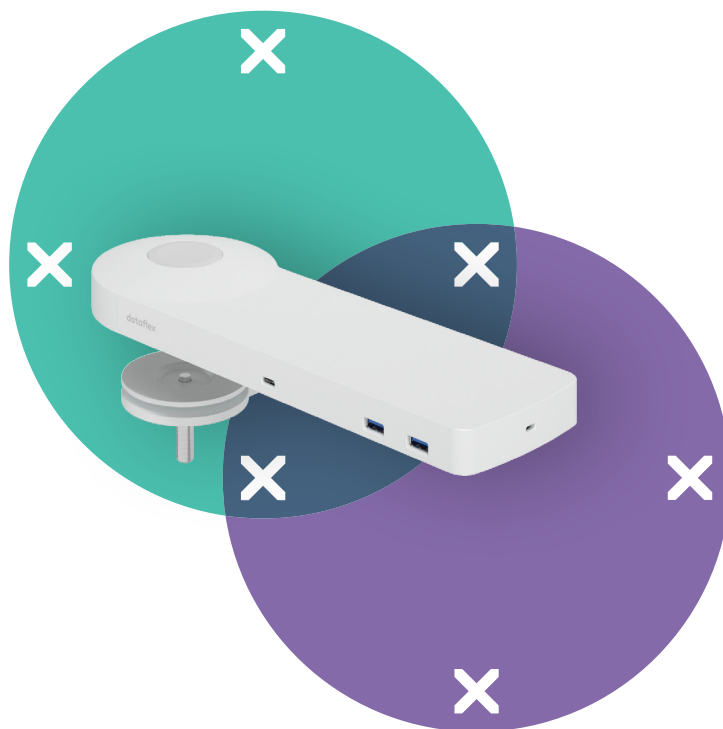

viewlite

58.910

Viewlite link docking station USB-C UK - scrivania 910

Colleghi il tuo portatile o tablet in tutta semplicità a qualsiasi postazione di lavoro moderna. Carichi i suoi dispositivi, si connetta a qualsiasi rete e lavori con due monitor. Tutto questo avviene nel giro di pochi secondi – e con un unico cavo – grazie alla tecnologia USB-C di Link. Sistemi Link in qualsiasi punto della sua scrivania. Non serve nessun software aggiuntivo.

Hai bisogno di aiuto con Link?

Visualizza il Domande Frequenti (FAQ).

- Un unico cavo per alimentazione, A/V e dati
- USB-C plug and play, nessun software aggiuntivo necessario
- Caricamento del portatile durante il lavoro (max. 60 W)
- Si possono collegare fino a due monitor tramite HDMI (Mac OS non supporta MST)
- Si possono collegare fino a 4 dispositivi esterni tramite USB-A (ad es. tastiera, mouse, cellulare, ecc.)
- Funziona con quasi tutti i portatili dotati di USB-C (la porta USB-C deve supportare la ricarica della batteria e la modalità DP Alt)
- Compatibile con Thunderbolt 3
- Per una compatibilità ottimale, utilizzare il cavo USB-C Dataflex "full-featured" in dotazione
- Passa dalla modalità Dual 4K (risoluzione max. 4096 x 2160) alla modalità SuperSpeed (velocità max. USB 5 Gbps) e v.v.
- Corpo in alluminio lucido e sottile
- Si appoggia saldamente sulla scrivania
- Dotato di fissaggio con morsetto a scrivania e fissaggio per scrivania con foro passante
- Inclusi alimentatore elettrico e cavo per prese UK (spina tipo G, 230 V)

dataflex

feeling at work

viewlite

Viewlite link docking station USB-C UK - scrivania 910

2021/05/11

58.910

 540 x 180 x 120 mm

 1 pcs