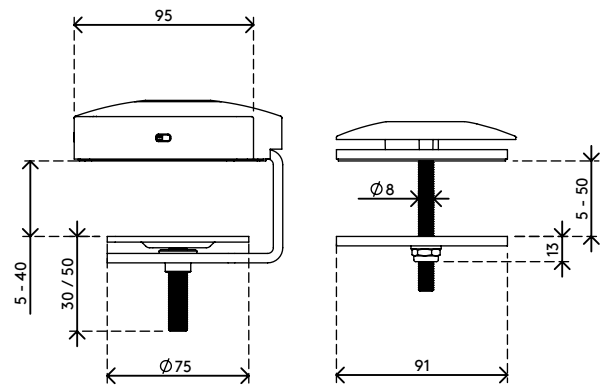

Hai bisogno di aiuto con Link?

Visualizza il Domande Frequenti (FAQ).

- Un unico cavo per alimentazione, A/V e dati
- USB-C plug and play, nessun software aggiuntivo necessario
- Caricamento del portatile durante il lavoro (max. 60 W)
- Si possono collegare fino a due monitor tramite HDMI (Mac OS non supporta MST)
- Si possono collegare fino a 4 dispositivi esterni tramite USB-A (ad es. tastiera, mouse, cellulare, ecc.)
- Funziona con quasi tutti i portatili dotati di USB-C (la porta USB-C deve supportare la ricarica della batteria e la modalità DP Alt)
- Compatibile con Thunderbolt 3
- Per una compatibilità ottimale, utilizzare il cavo USB-C Dataflex "full-featured" in dotazione
- Passa dalla modalità Dual 4K (risoluzione max. 4096 x 2160) alla modalità SuperSpeed (velocità max. USB 5 Gbps) e v.v.
- Corpo in alluminio lucido e sottile
- Si appoggia saldamente sulla scrivania
- Dotato di fissaggio con morsetto a scrivania e fissaggio per scrivania con foro passante
- Inclusi alimentatore elettrico e cavo per prese UK (spina tipo G, 230 V)

dataflex

feeling at work

viewlite

Viewlite link docking station USB-C UK - scrivania 910

2021/05/11

58.910

 540 x 180 x 120 mm

 1 pcs

 bianco

 2,675 kg

 805410589103