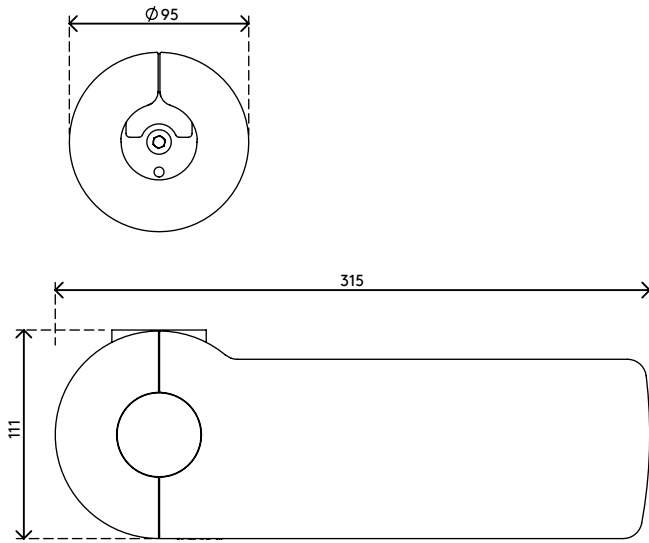

Hai bisogno di aiuto con Link?

Visualizza il Domande Frequenti (FAQ).

- Un unico cavo per alimentazione, A/V e dati
- USB-C plug and play, nessun software aggiuntivo necessario
- Caricamento del portatile durante il lavoro (max. 60 W)
- Si possono collegare fino a due monitor tramite HDMI (Mac OS non supporta MST)
- Si possono collegare fino a 4 dispositivi esterni tramite USB-A (ad es. tastiera, mouse, cellulare, ecc.)
- Funziona con quasi tutti i portatili dotati di USB-C (la porta USB-C deve supportare la ricarica della batteria e la modalità DP Alt)
- Compatibile con Thunderbolt 3
- Per una compatibilità ottimale, utilizzare il cavo USB-C Dataflex "full-featured" in dotazione
- Passa dalla modalità Dual 4K (risoluzione max. 4096 x 2160) alla modalità SuperSpeed (velocità max. USB 5 Gbps) e v.v.
- Corpo in alluminio lucido e sottile
- Si appoggia saldamente sulla scrivania
- Dotato di fissaggio con morsetto a scrivania e fissaggio per scrivania con foro passante
- Inclusi alimentatore elettrico e cavo per prese UK (spina tipo G, 230 V)

dataflex

feeling at work

viewlite

Viewlite link docking station USB-C UK - scrivania 910

2021/05/11

58.910

 540 x 180 x 120 mm

 1 pcs