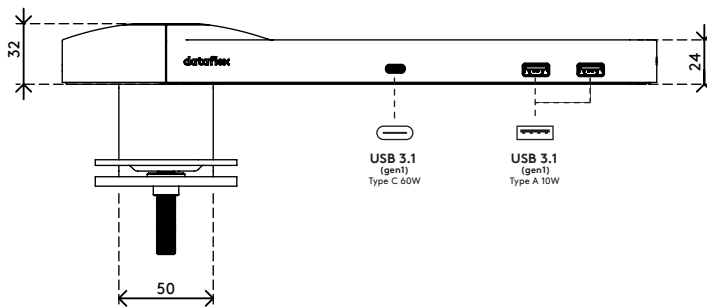

Hai bisogno di aiuto con Link?

Visualizza il Domande Frequenti (FAQ).

- Un unico cavo per alimentazione, A/V e dati
- USB-C plug and play, nessun software aggiuntivo necessario
- Caricamento del portatile durante il lavoro (max. 60 W)
- Si possono collegare fino a due monitor tramite HDMI (Mac OS non supporta MST)
- Si possono collegare fino a 4 dispositivi esterni tramite USB-A (ad es. tastiera, mouse, cellulare, ecc.)
- Funziona con quasi tutti i portatili dotati di USB-C (la porta USB-C deve supportare la ricarica della batteria e la modalità DP Alt)
- Compatibile con Thunderbolt 3
- Per una compatibilità ottimale, utilizzare il cavo USB-C Dataflex "full-featured" in dotazione
- Passa dalla modalità Dual 4K (risoluzione max. 4096 x 2160) alla modalità SuperSpeed (velocità max. USB 5 Gbps) e v.v.
- Corpo in alluminio lucido e sottile
- Si appoggia saldamente sulla scrivania
- Dotato di fissaggio con morsetto a scrivania e fissaggio per scrivania con foro passante
- Inclusi alimentatore elettrico e cavo per prese UK (spina tipo G, 230 V)

dataflex

feeling at work

viewlite

Viewlite link docking station USB-C UK - scrivania 910

2021/05/11

58.910

 540 x 180 x 120 mm

 1 pcs