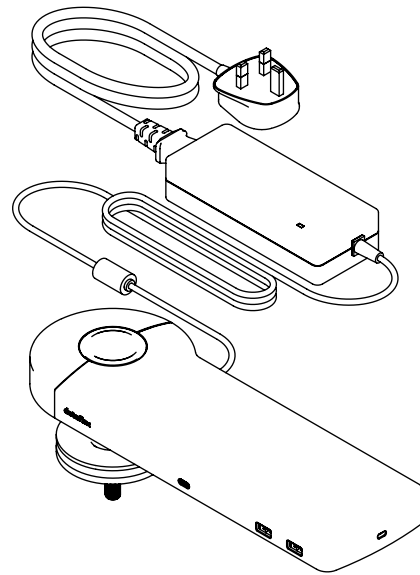

viewlite

58.910

Viewlite link USB-C docking station UK - bureau 910

Eenvoudig aansluiten van uw laptop of tablet op ieder modern werkstation. Opladen van uw apparaten, aansluiten op ieder netwerk en twee monitoren. De USB-C-technologie van Link maakt binnen enkele seconden een verbinding tussen uw laptop/tablet en randapparatuur, met slechts één kabel. Link kan overal op uw bureau worden geplaatst. Geen extra software nodig.

Hulp nodig bij het gebruik van Link?
Bekijk de veelgestelde vragen (FAQ).

- Eén enkele aansluiting voor stroom, A/V en data
- USB-C plug & play, geen extra software nodig
- Laad uw laptop op terwijl u werkt (max. 60W)
- Aansluitmogelijkheid voor max. twee monitoren via HDMI (Mac OS ondersteunt geen MST)
- Aansluitmogelijkheid voor max. vier externe apparaten via USB-A (bijv. keyboard, muis, mobiele telefoon, etc.)
- Geschikt voor vrijwel alle laptops met USB-C (USB-C-poort moet stroomvoorziening en DP Alt Mode ondersteunen)
- Compatibel met Thunderbolt 3
- Voor optimale compatibiliteit, gebruik de bijgeleverde "full-featured" Dataflex USB-C kabel
- Schakel tussen Dual 4K-modus (max. resolutie 4096 x 2160) en SuperSpeed-modus (max. USB-snelheid van 5 Gbit/s)
- Elegante en slanke aluminium behuizing
- Rust stevig op uw bureau
- Voorzien van bureaublebevestiging en bureaudoorvoerbevestiging
- Inclusief stroomadapter en kabel voor Britse stopcontacten (Type G-stekker, 230V)

dataflex

feeling at work

viewlite

Viewlite link USB-C docking station UK - bureau 910

2021/05/11

58.910

 540 x 180 x 120 mm

 1 pcs