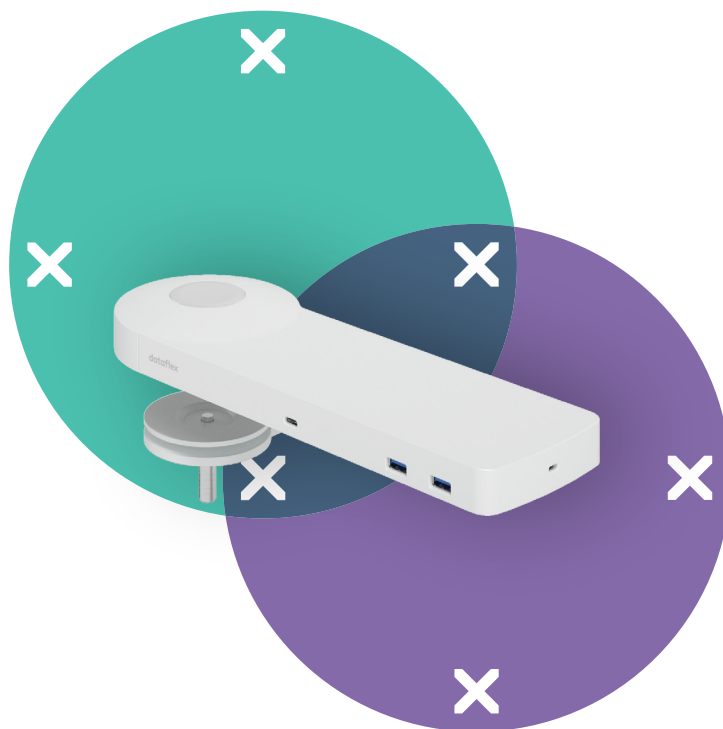

viewlite

58.910

Viewlite link USB-C docking station UK - bureau 910

Eenvoudig aansluiten van uw laptop of tablet op ieder modern werkstation. Opladen van uw apparaten, aansluiten op ieder netwerk en twee monitoren. De USB-C-technologie van Link maakt binnen enkele seconden een verbinding tussen uw laptop/tablet en randapparatuur, met slechts één kabel. Link kan overal op uw bureau worden geplaatst. Geen extra software nodig.

Hulp nodig bij het gebruik van Link?
Bekijk de veelgestelde vragen (FAQ).

- Eén enkele aansluiting voor stroom, A/V en data
- USB-C plug & play, geen extra software nodig
- Laad uw laptop op terwijl u werkt (max. 60W)
- Aansluitmogelijkheid voor max. twee monitoren via HDMI (Mac OS ondersteunt geen MST)
- Aansluitmogelijkheid voor max. vier externe apparaten via USB-A (bijv. keyboard, muis, mobiele telefoon, etc.)
- Geschikt voor vrijwel alle laptops met USB-C (USB-C-poort moet stroomvoorziening en DP Alt Mode ondersteunen)
- Compatibel met Thunderbolt 3
- Voor optimale compatibiliteit, gebruik de bijgeleverde "full-featured" Dataflex USB-C kabel
- Schakel tussen Dual 4K-modus (max. resolutie 4096 x 2160) en SuperSpeed-modus (max. USB-snelheid van 5 Gbit/s)
- Elegante en slanke aluminium behuizing
- Rust stevig op uw bureau
- Voorzien van bureaublebevestiging en bureaudoorvoerbevestiging
- Inclusief stroomadapter en kabel voor Britse stopcontacten (Type G-stekker, 230V)

dataflex

feeling at work

viewlite

Viewlite link USB-C docking station UK - bureau 910

2021/05/11

58.910

 540 x 180 x 120 mm

 1 pcs