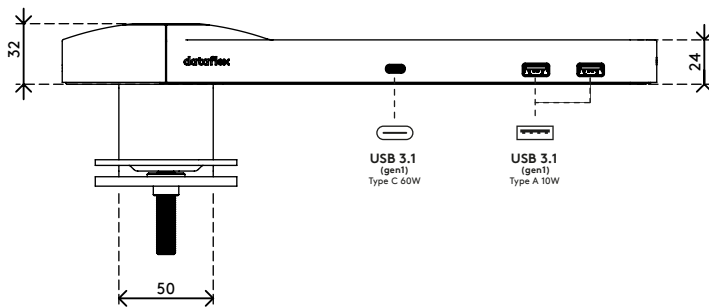

viewlite

58.910

Viewlite link USB-C docking station UK - bureau 910

Eenvoudig aansluiten van uw laptop of tablet op ieder modern werkstation. Opladen van uw apparaten, aansluiten op ieder netwerk en twee monitoren. De USB-C-technologie van Link maakt binnen enkele seconden een verbinding tussen uw laptop/tablet en randapparatuur, met slechts één kabel. Link kan overal op uw bureau worden geplaatst. Geen extra software nodig.

Hulp nodig bij het gebruik van Link?
Bekijk de veelgestelde vragen (FAQ).

- Eén enkele aansluiting voor stroom, A/V en data
- USB-C plug & play, geen extra software nodig
- Laad uw laptop op terwijl u werkt (max. 60W)
- Aansluitmogelijkheid voor max. twee monitoren via HDMI (Mac OS ondersteunt geen MST)
- Aansluitmogelijkheid voor max. vier externe apparaten via USB-A (bijv. keyboard, muis, mobiele telefoon, etc.)
- Geschikt voor vrijwel alle laptops met USB-C (USB-C-poort moet stroomvoorziening en DP Alt Mode ondersteunen)
- Compatibel met Thunderbolt 3
- Voor optimale compatibiliteit, gebruik de bijgeleverde "full-featured" Dataflex USB-C kabel
- Schakel tussen Dual 4K-modus (max. resolutie 4096 x 2160) en SuperSpeed-modus (max. USB-snelheid van 5 Gbit/s)
- Elegante en slanke aluminium behuizing
- Rust stevig op uw bureau
- Voorzien van bureaublebevestiging en bureaudoorvoerbevestiging
- Inclusief stroomadapter en kabel voor Britse stopcontacten (Type G-stekker, 230V)

dataflex

feeling at work

viewlite

Viewlite link USB-C docking station UK - bureau 910

2021/05/11

58.910

 540 x 180 x 120 mm

 1 pcs