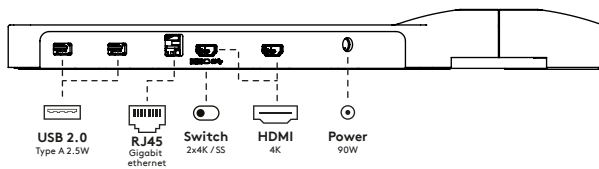

viewlite

58.910

Viewlite link USB-C docking station UK - bureau 910

Eenvoudig aansluiten van uw laptop of tablet op ieder modern werkstation. Opladen van uw apparaten, aansluiten op ieder netwerk en twee monitoren. De USB-C-technologie van Link maakt binnen enkele seconden een verbinding tussen uw laptop/tablet en randapparatuur, met slechts één kabel. Link kan overal op uw bureau worden geplaatst. Geen extra software nodig.

Hulp nodig bij het gebruik van Link?
Bekijk de veelgestelde vragen (FAQ).

- Eén enkele aansluiting voor stroom, A/V en data
- USB-C plug & play, geen extra software nodig
- Laad uw laptop op terwijl u werkt (max. 60W)
- Aansluitmogelijkheid voor max. twee monitoren via HDMI (Mac OS ondersteunt geen MST)
- Aansluitmogelijkheid voor max. vier externe apparaten via USB-A (bijv. keyboard, muis, mobiele telefoon, etc.)
- Geschikt voor vrijwel alle laptops met USB-C (USB-C-poort moet stroomvoorziening en DP Alt Mode ondersteunen)
- Compatibel met Thunderbolt 3
- Voor optimale compatibiliteit, gebruik de bijgeleverde "full-featured" Dataflex USB-C kabel
- Schakel tussen Dual 4K-modus (max. resolutie 4096 x 2160) en SuperSpeed-modus (max. USB-snelheid van 5 Gbit/s)
- Elegante en slanke aluminium behuizing
- Rust stevig op uw bureau
- Voorzien van bureaublebevestiging en bureaudoorvoerbevestiging
- Inclusief stroomadapter en kabel voor Britse stopcontacten (Type G-stekker, 230V)

dataflex

feeling at work

viewlite

Viewlite link USB-C docking station UK - bureau 910

2021/05/11

58.910

 540 x 180 x 120 mm

 1 pcs