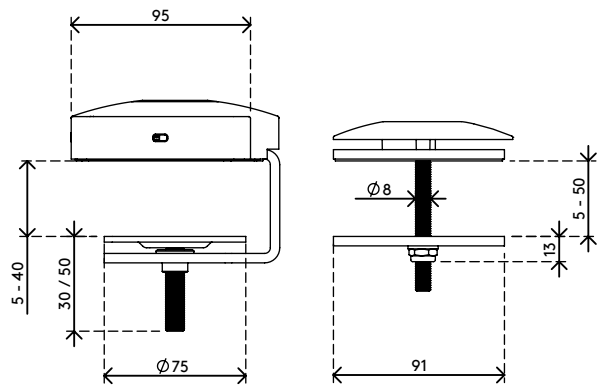

viewlite

58.910

Viewlite link USB-C docking station UK - bureau 910

Eenvoudig aansluiten van uw laptop of tablet op ieder modern werkstation. Opladen van uw apparaten, aansluiten op ieder netwerk en twee monitoren. De USB-C-technologie van Link maakt binnen enkele seconden een verbinding tussen uw laptop/tablet en randapparatuur, met slechts één kabel. Link kan overal op uw bureau worden geplaatst. Geen extra software nodig.

Hulp nodig bij het gebruik van Link?
Bekijk de veelgestelde vragen (FAQ).

- Eén enkele aansluiting voor stroom, A/V en data
- USB-C plug & play, geen extra software nodig
- Laad uw laptop op terwijl u werkt (max. 60W)
- Aansluitmogelijkheid voor max. twee monitoren via HDMI (Mac OS ondersteunt geen MST)
- Aansluitmogelijkheid voor max. vier externe apparaten via USB-A (bijv. keyboard, muis, mobiele telefoon, etc.)
- Geschikt voor vrijwel alle laptops met USB-C (USB-C-poort moet stroomvoorziening en DP Alt Mode ondersteunen)
- Compatibel met Thunderbolt 3
- Voor optimale compatibiliteit, gebruik de bijgeleverde "full-featured" Dataflex USB-C kabel
- Schakel tussen Dual 4K-modus (max. resolutie 4096 x 2160) en SuperSpeed-modus (max. USB-snelheid van 5 Gbit/s)
- Elegante en slanke aluminium behuizing
- Rust stevig op uw bureau
- Voorzien van bureaublebevestiging en bureaudoorvoerbevestiging
- Inclusief stroomadapter en kabel voor Britse stopcontacten (Type G-stekker, 230V)

dataflex

feeling at work

viewlite

Viewlite link USB-C docking station UK - bureau 910

2021/05/11

58.910

 540 x 180 x 120 mm

 1 pcs