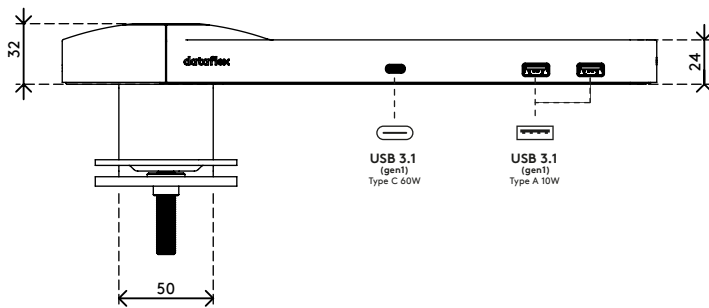

Hai bisogno di aiuto con Link?

Visualizza il Domande Frequenti (FAQ).

- Un unico cavo per alimentazione, A/V e dati
- USB-C plug and play, nessun software aggiuntivo necessario
- Caricamento del portatile durante il lavoro (max. 60 W)
- Si possono collegare fino a due monitor tramite HDMI (Mac OS non supporta MST)
- Si possono collegare fino a 4 dispositivi esterni tramite USB-A (ad es. tastiera, mouse, cellulare, ecc.)
- Corpo in alluminio lucido e sottile
- Si appoggia saldamente sulla scrivania
- Inclusi alimentatore elettrico e cavo per prese UK (spina tipo G, 230 V)
- Funziona con quasi tutti i portatili dotati di USB-C (la porta USB-C deve supportare la ricarica della batteria e la modalità DP Alt)
- Compatibile con Thunderbolt 3
- Per una compatibilità ottimale, utilizzare il cavo USB-C Dataflex "full-featured" in dotazione
- Passa dalla modalità Dual 4K (risoluzione max. 4096 x 2160) alla modalità SuperSpeed (velocità max. USB 5 Gbps) e v.v.
- Dotato di fissaggio con morsetto a scrivania e fissaggio per scrivania con foro passante

dataflex

feeling at work

viewlite

Viewlite link docking station USB-C UK - scrivania 912

2020/10/07

58.912

 540 x 180 x 120 mm

 1 pcs