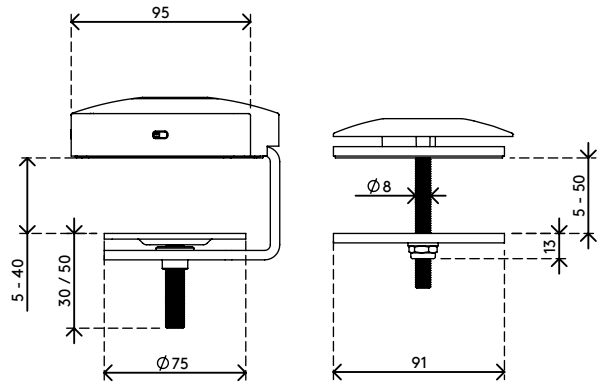

Hai bisogno di aiuto con Link?

Visualizza il Domande Frequenti (FAQ).

- Un unico cavo per alimentazione, A/V e dati
- USB-C plug and play, nessun software aggiuntivo necessario
- Caricamento del portatile durante il lavoro (max. 60 W)
- Si possono collegare fino a due monitor tramite HDMI (Mac OS non supporta MST)
- Si possono collegare fino a 4 dispositivi esterni tramite USB-A (ad es. tastiera, mouse, cellulare, ecc.)
- Corpo in alluminio lucido e sottile
- Si appoggia saldamente sulla scrivania
- Inclusi alimentatore elettrico e cavo per prese UK (spina tipo G, 230 V)
- Funziona con quasi tutti i portatili dotati di USB-C (la porta USB-C deve supportare la ricarica della batteria e la modalità DP Alt)
- Compatibile con Thunderbolt 3
- Per una compatibilità ottimale, utilizzare il cavo USB-C Dataflex "full-featured" in dotazione
- Passa dalla modalità Dual 4K (risoluzione max. 4096 x 2160) alla modalità SuperSpeed (velocità max. USB 5 Gbps) e v.v.
- Dotato di fissaggio con morsetto a scrivania e fissaggio per scrivania con foro passante

dataflex

feeling at work

viewlite

Viewlite link docking station USB-C UK - scrivania 912

2020/10/07

58.912

 540 x 180 x 120 mm

 1 pcs