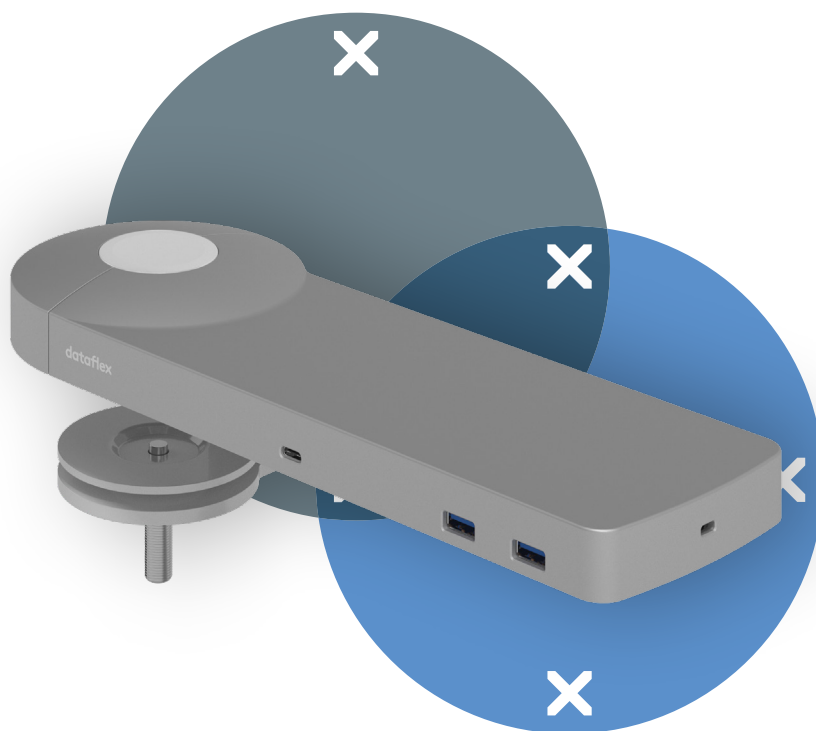

viewlite

58.912

Viewlite link docking station USB-C UK - scrivania 912

Collegi il suo portatile o tablet in tutta semplicità a qualsiasi postazione di lavoro moderna. Carichi i suoi dispositivi, si connetta a qualsiasi rete e lavori con due monitor. Tutto questo avviene nel giro di pochi secondi – e con un unico cavo – grazie alla tecnologia USB-C di Link. Sistemi Link in qualsiasi punto della sua scrivania. Non serve nessun software aggiuntivo.

Hai bisogno di aiuto con Link?

Visualizza il Domande Frequenti (FAQ).

- Un unico cavo per alimentazione, A/V e dati
- USB-C plug and play, nessun software aggiuntivo necessario
- Caricamento del portatile durante il lavoro (max. 60 W)
- Si possono collegare fino a due monitor tramite HDMI (Mac OS non supporta MST)
- Si possono collegare fino a 4 dispositivi esterni tramite USB-A (ad es. tastiera, mouse, cellulare, ecc.)
- Corpo in alluminio lucido e sottile
- Si appoggia saldamente sulla scrivania
- Inclusi alimentatore elettrico e cavo per prese UK (spina tipo G, 230 V)
- Funziona con quasi tutti i portatili dotati di USB-C (la porta USB-C deve supportare la ricarica della batteria e la modalità DP Alt)
- Compatibile con Thunderbolt 3
- Per una compatibilità ottimale, utilizzare il cavo USB-C Dataflex "full-featured" in dotazione
- Passa dalla modalità Dual 4K (risoluzione max. 4096 x 2160) alla modalità SuperSpeed (velocità max. USB 5 Gbps) e v.v.
- Dotato di fissaggio con morsetto a scrivania e fissaggio per scrivania con foro passante

dataflex

feeling at work

viewlite

Viewlite link docking station USB-C UK - scrivania 912

2020/10/07

58.912

 540 x 180 x 120 mm

 1 pcs