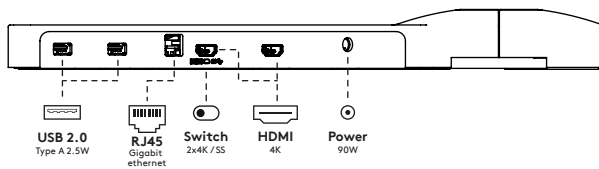

Hai bisogno di aiuto con Link?

Visualizza il Domande Frequenti (FAQ).

- Un unico cavo per alimentazione, A/V e dati
- USB-C plug and play, nessun software aggiuntivo necessario
- Caricamento del portatile durante il lavoro (max. 60 W)
- Si possono collegare fino a due monitor tramite HDMI (Mac OS non supporta MST)
- Si possono collegare fino a 4 dispositivi esterni tramite USB-A (ad es. tastiera, mouse, cellulare, ecc.)
- Corpo in alluminio lucido e sottile
- Si appoggia saldamente sulla scrivania
- Inclusi alimentatore elettrico e cavo per prese UK (spina tipo G, 230 V)
- Funziona con quasi tutti i portatili dotati di USB-C (la porta USB-C deve supportare la ricarica della batteria e la modalità DP Alt)
- Compatibile con Thunderbolt 3
- Per una compatibilità ottimale, utilizzare il cavo USB-C Dataflex "full-featured" in dotazione
- Passa dalla modalità Dual 4K (risoluzione max. 4096 x 2160) alla modalità SuperSpeed (velocità max. USB 5 Gbps) e v.v.
- Dotato di fissaggio con morsetto a scrivania e fissaggio per scrivania con foro passante

dataflex

feeling at work

viewlite

Viewlite link docking station USB-C UK - scrivania 912

2020/10/07

58.912

 540 x 180 x 120 mm

 1 pcs