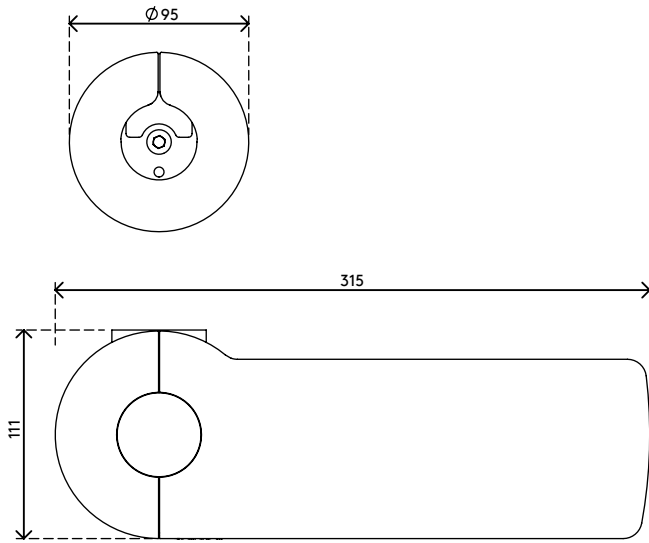

Hai bisogno di aiuto con Link?

Visualizza il Domande Frequenti (FAQ).

- Un unico cavo per alimentazione, A/V e dati
- USB-C plug and play, nessun software aggiuntivo necessario
- Caricamento del portatile durante il lavoro (max. 60 W)
- Si possono collegare fino a due monitor tramite HDMI (Mac OS non supporta MST)
- Si possono collegare fino a 4 dispositivi esterni tramite USB-A (ad es. tastiera, mouse, cellulare, ecc.)
- Corpo in alluminio lucido e sottile
- Si appoggia saldamente sulla scrivania
- Inclusi alimentatore elettrico e cavo per prese UK (spina tipo G, 230 V)
- Funziona con quasi tutti i portatili dotati di USB-C (la porta USB-C deve supportare la ricarica della batteria e la modalità DP Alt)
- Compatibile con Thunderbolt 3
- Per una compatibilità ottimale, utilizzare il cavo USB-C Dataflex "full-featured" in dotazione
- Passa dalla modalità Dual 4K (risoluzione max. 4096 x 2160) alla modalità SuperSpeed (velocità max. USB 5 Gbps) e v.v.
- Dotato di fissaggio con morsetto a scrivania e fissaggio per scrivania con foro passante

dataflex

feeling at work

viewlite

Viewlite link docking station USB-C UK - scrivania 912

2020/10/07

58.912

 540 x 180 x 120 mm

 1 pcs