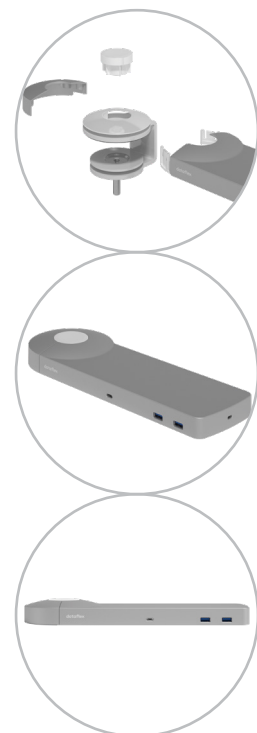

viewlite

58.912

Viewlite link docking station USB-C UK - scrivania 912

Collegi il suo portatile o tablet in tutta semplicità a qualsiasi postazione di lavoro moderna. Carichi i suoi dispositivi, si connetta a qualsiasi rete e lavori con due monitor. Tutto questo avviene nel giro di pochi secondi – e con un unico cavo – grazie alla tecnologia USB-C di Link. Sistemi Link in qualsiasi punto della sua scrivania. Non serve nessun software aggiuntivo.

Hai bisogno di aiuto con Link?

Visualizza il Domande Frequenti (FAQ).

- Un unico cavo per alimentazione, A/V e dati
- USB-C plug and play, nessun software aggiuntivo necessario
- Caricamento del portatile durante il lavoro (max. 60 W)
- Si possono collegare fino a due monitor tramite HDMI (Mac OS non supporta MST)
- Si possono collegare fino a 4 dispositivi esterni tramite USB-A (ad es. tastiera, mouse, cellulare, ecc.)
- Corpo in alluminio lucido e sottile
- Si appoggia saldamente sulla scrivania
- Inclusi alimentatore elettrico e cavo per prese UK (spina tipo G, 230 V)
- Funziona con quasi tutti i portatili dotati di USB-C (la porta USB-C deve supportare la ricarica della batteria e la modalità DP Alt)
- Compatibile con Thunderbolt 3
- Per una compatibilità ottimale, utilizzare il cavo USB-C Dataflex "full-featured" in dotazione
- Passa dalla modalità Dual 4K (risoluzione max. 4096 x 2160) alla modalità SuperSpeed (velocità max. USB 5 Gbps) e v.v.
- Dotato di fissaggio con morsetto a scrivania e fissaggio per scrivania con foro passante

dataflex

feeling at work

viewlite

Viewlite link docking station USB-C UK - scrivania 912

2020/10/07

58.912

 540 x 180 x 120 mm

 1 pcs

 argento-bianco

 2,675 kg

 805410589127