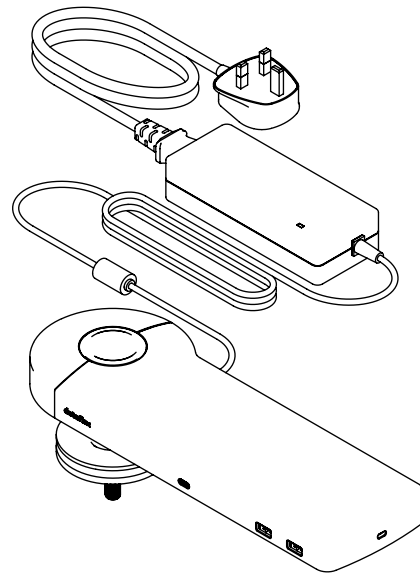

viewlite

58.912

Viewlite link docking station USB-C UK - scrivania 912

Collegi il suo portatile o tablet in tutta semplicità a qualsiasi postazione di lavoro moderna. Carichi i suoi dispositivi, si connetta a qualsiasi rete e lavori con due monitor. Tutto questo avviene nel giro di pochi secondi – e con un unico cavo – grazie alla tecnologia USB-C di Link. Sistemi Link in qualsiasi punto della sua scrivania. Non serve nessun software aggiuntivo.

Hai bisogno di aiuto con Link?

Visualizza il Domande Frequenti (FAQ).

- Un unico cavo per alimentazione, A/V e dati
- USB-C plug and play, nessun software aggiuntivo necessario
- Caricamento del portatile durante il lavoro (max. 60 W)
- Si possono collegare fino a due monitor tramite HDMI (Mac OS non supporta MST)
- Si possono collegare fino a 4 dispositivi esterni tramite USB-A (ad es. tastiera, mouse, cellulare, ecc.)
- Corpo in alluminio lucido e sottile
- Si appoggia saldamente sulla scrivania
- Inclusi alimentatore elettrico e cavo per prese UK (spina tipo G, 230 V)
- Funziona con quasi tutti i portatili dotati di USB-C (la porta USB-C deve supportare la ricarica della batteria e la modalità DP Alt)
- Compatibile con Thunderbolt 3
- Per una compatibilità ottimale, utilizzare il cavo USB-C Dataflex "full-featured" in dotazione
- Passa dalla modalità Dual 4K (risoluzione max. 4096 x 2160) alla modalità SuperSpeed (velocità max. USB 5 Gbps) e v.v.
- Dotato di fissaggio con morsetto a scrivania e fissaggio per scrivania con foro passante

dataflex

feeling at work

viewlite

Viewlite link docking station USB-C UK - scrivania 912

2020/10/07

58.912

 540 x 180 x 120 mm

 1 pcs