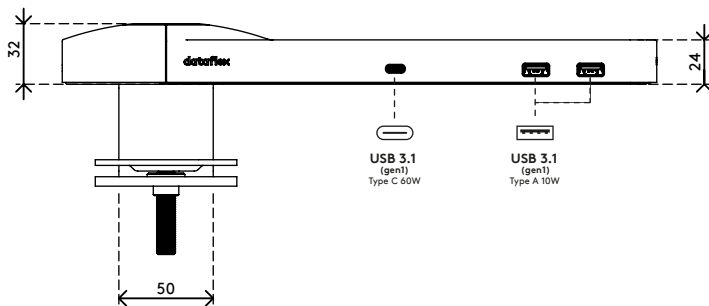

viewlite

58.913

Viewlite link station d'accueil USB-C GB - bureau 913

Connectez facilement votre ordinateur portable ou votre tablette à n'importe quelle station de travail moderne. Rechargez vos appareils, connectez-vous à n'importe quel réseau et à deux écrans. La technologie USB-C de Link rend tout cela possible en quelques secondes, avec un seul câble. Placez Link n'importe où sur votre bureau. Pas de logiciel supplémentaire requis.

Besoin d'aide pour utiliser Link?
Voir la Foire Aux Questions (FAQ).

- Un seul embout pour le courant, l'AV et les données
- USB-C prêt à l'emploi, pas de logiciel supplémentaire requis
- Rechargez votre ordinateur portable tout en travaillant (max. 60 W)
- Connecte jusqu'à deux écrans via HDMI (Mac OS ne prend pas en charge MST)
- Connecte jusqu'à 4 appareils externes via USB-A (par exemple clavier, souris, téléphone portable, etc.)
- Fonctionne avec presque tous les ordinateurs portables équipés de l'USB-C (le port USB-C doit prendre en charge la transmission de courant et le mode Alt DP)
- Compatible avec Thunderbolt 3
- Pour une compatibilité optimale, utilisez le câble USB-C de Dataflex « full-featured » fourni
- Passez du mode dual 4K (résolution max. 4096 x 2160) au mode SuperSpeed (vitesse max. 5 Gbit/s)
- Boîtier alu fin et élégant
- Repose fermement sur votre bureau
- Fourni avec fixation pince serre-joint de bureau et fixation par vissage au travers du bureau
- Adaptateur et câble pour les prises UK inclus (prise de type G, 230 V)

dataflex

feeling at work

viewlite

Viewlite link station d'accueil USB-C GB - bureau 913

2020/05/28

58.913

 540 x 180 x 120 mm

 1 pcs