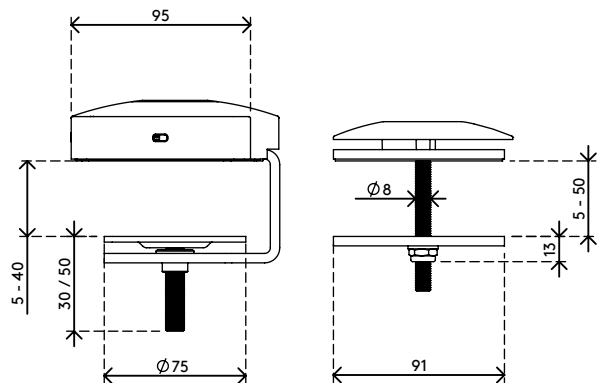

viewlite

58.913

Viewlite link station d'accueil USB-C GB - bureau 913

Connectez facilement votre ordinateur portable ou votre tablette à n'importe quelle station de travail moderne. Rechargez vos appareils, connectez-vous à n'importe quel réseau et à deux écrans. La technologie USB-C de Link rend tout cela possible en quelques secondes, avec un seul câble. Placez Link n'importe où sur votre bureau. Pas de logiciel supplémentaire requis.

Besoin d'aide pour utiliser Link?
Voir la Foire Aux Questions (FAQ).

- Un seul embout pour le courant, l'AV et les données
- USB-C prêt à l'emploi, pas de logiciel supplémentaire requis
- Rechargez votre ordinateur portable tout en travaillant (max. 60 W)
- Connecte jusqu'à deux écrans via HDMI (Mac OS ne prend pas en charge MST)
- Connecte jusqu'à 4 appareils externes via USB-A (par exemple clavier, souris, téléphone portable, etc.)
- Fonctionne avec presque tous les ordinateurs portables équipés de l'USB-C (le port USB-C doit prendre en charge la transmission de courant et le mode Alt DP)
- Compatible avec Thunderbolt 3
- Pour une compatibilité optimale, utilisez le câble USB-C de Dataflex « full-featured » fourni
- Passez du mode dual 4K (résolution max. 4096 x 2160) au mode SuperSpeed (vitesse max. 5 Gbit/s)
- Boîtier alu fin et élégant
- Repose fermement sur votre bureau
- Fourni avec fixation pince serre-joint de bureau et fixation par vissage au travers du bureau
- Adaptateur et câble pour les prises UK inclus (prise de type G, 230 V)

dataflex

feeling at work

viewlite

Viewlite link station d'accueil USB-C GB - bureau 913

2020/05/28

58.913

 540 x 180 x 120 mm

 1 pcs