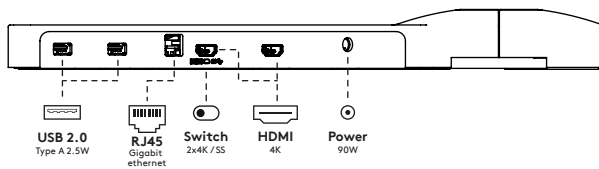

viewlite

58.913

Viewlite link station d'accueil USB-C GB - bureau 913

Connectez facilement votre ordinateur portable ou votre tablette à n'importe quelle station de travail moderne. Rechargez vos appareils, connectez-vous à n'importe quel réseau et à deux écrans. La technologie USB-C de Link rend tout cela possible en quelques secondes, avec un seul câble. Placez Link n'importe où sur votre bureau. Pas de logiciel supplémentaire requis.

Besoin d'aide pour utiliser Link?
Voir la Foire Aux Questions (FAQ).

- Un seul embout pour le courant, l'AV et les données
- USB-C prêt à l'emploi, pas de logiciel supplémentaire requis
- Rechargez votre ordinateur portable tout en travaillant (max. 60 W)
- Connecte jusqu'à deux écrans via HDMI (Mac OS ne prend pas en charge MST)
- Connecte jusqu'à 4 appareils externes via USB-A (par exemple clavier, souris, téléphone portable, etc.)
- Fonctionne avec presque tous les ordinateurs portables équipés de l'USB-C (le port USB-C doit prendre en charge la transmission de courant et le mode Alt DP)
- Compatible avec Thunderbolt 3
- Pour une compatibilité optimale, utilisez le câble USB-C de Dataflex « full-featured » fourni
- Passez du mode dual 4K (résolution max. 4096 x 2160) au mode SuperSpeed (vitesse max. 5 Gbit/s)
- Boîtier alu fin et élégant
- Repose fermement sur votre bureau
- Fourni avec fixation pince serre-joint de bureau et fixation par vissage au travers du bureau
- Adaptateur et câble pour les prises UK inclus (prise de type G, 230 V)

dataflex

feeling at work

viewlite

Viewlite link station d'accueil USB-C GB - bureau 913

2020/05/28

58.913

 540 x 180 x 120 mm

 1 pcs