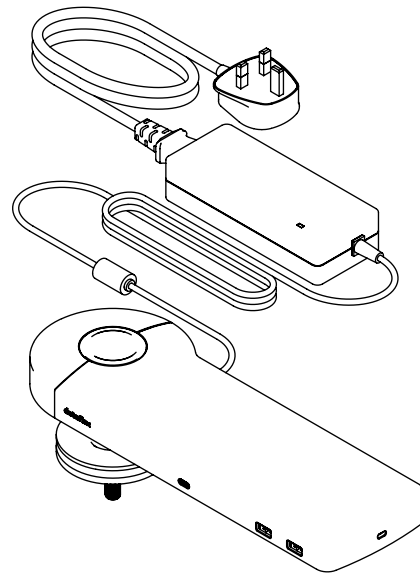

viewlite

58.913

Viewlite link station d'accueil USB-C GB - bureau 913

Connectez facilement votre ordinateur portable ou votre tablette à n'importe quelle station de travail moderne. Rechargez vos appareils, connectez-vous à n'importe quel réseau et à deux écrans. La technologie USB-C de Link rend tout cela possible en quelques secondes, avec un seul câble. Placez Link n'importe où sur votre bureau. Pas de logiciel supplémentaire requis.

Besoin d'aide pour utiliser Link?
Voir la Foire Aux Questions (FAQ).

- Un seul embout pour le courant, l'AV et les données
- USB-C prêt à l'emploi, pas de logiciel supplémentaire requis
- Rechargez votre ordinateur portable tout en travaillant (max. 60 W)
- Connecte jusqu'à deux écrans via HDMI (Mac OS ne prend pas en charge MST)
- Connecte jusqu'à 4 appareils externes via USB-A (par exemple clavier, souris, téléphone portable, etc.)
- Fonctionne avec presque tous les ordinateurs portables équipés de l'USB-C (le port USB-C doit prendre en charge la transmission de courant et le mode Alt DP)
- Compatible avec Thunderbolt 3
- Pour une compatibilité optimale, utilisez le câble USB-C de Dataflex « full-featured » fourni
- Passez du mode dual 4K (résolution max. 4096 x 2160) au mode SuperSpeed (vitesse max. 5 Gbit/s)
- Boîtier alu fin et élégant
- Repose fermement sur votre bureau
- Fourni avec fixation pince serre-joint de bureau et fixation par vissage au travers du bureau
- Adaptateur et câble pour les prises UK inclus (prise de type G, 230 V)

dataflex

feeling at work

viewlite

Viewlite link station d'accueil USB-C GB - bureau 913

2020/05/28

58.913

 540 x 180 x 120 mm

 1 pcs