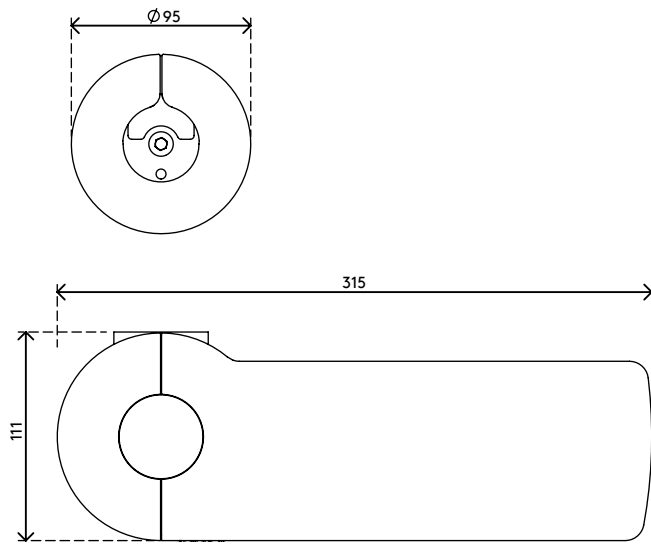

dataflex

feeling at work

viewlite

Viewlite link station d'accueil USB-C GB - bureau 913

2020/05/28

58.913

 540 x 180 x 120 mm

 1 pcs

 noir

 2,675 kg

 805410589134