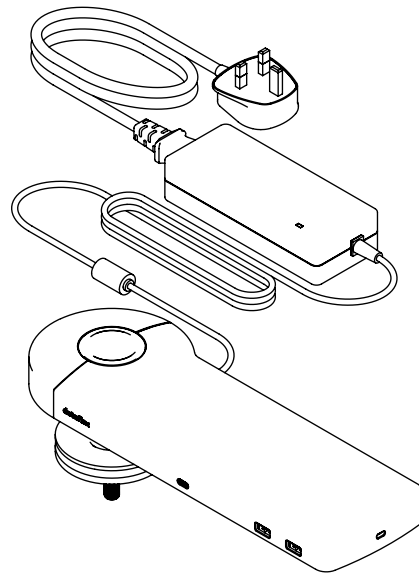

viewlite

58.913

Viewlite link docking station USB-C UK - scrivania 913

Collegi il suo portatile o tablet in tutta semplicità a qualsiasi postazione di lavoro moderna. Carichi i suoi dispositivi, si connetta a qualsiasi rete e lavori con due monitor. Tutto questo avviene nel giro di pochi secondi – e con un unico cavo – grazie alla tecnologia USB-C di Link. Sistemi Link in qualsiasi punto della sua scrivania. Non serve nessun software aggiuntivo.

Hai bisogno di aiuto con Link?

Visualizza il Domande Frequenti (FAQ).

- Un unico cavo per alimentazione, A/V e dati
- USB-C plug and play, nessun software aggiuntivo necessario
- Caricamento del portatile durante il lavoro (max. 60 W)
- Si possono collegare fino a due monitor tramite HDMI (Mac OS non supporta MST)
- Si possono collegare fino a 4 dispositivi esterni tramite USB-A (ad es. tastiera, mouse, cellulare, ecc.)
- Corpo in alluminio lucido e sottile
- Si appoggia saldamente sulla scrivania
- Inclusi alimentatore elettrico e cavo per prese UK (spina tipo G, 230 V)
- Funziona con quasi tutti i portatili dotati di USB-C (la porta USB-C deve supportare la ricarica della batteria e la modalità DP Alt)
- Compatibile con Thunderbolt 3
- Per una compatibilità ottimale, utilizzare il cavo USB-C Dataflex "full-featured" in dotazione
- Passa dalla modalità Dual 4K (risoluzione max. 4096 x 2160) alla modalità SuperSpeed (velocità max. USB 5 Gbps) e v.v.
- Dotato di fissaggio con morsetto a scrivania e fissaggio per scrivania con foro passante

dataflex

feeling at work

viewlite

Viewlite link docking station USB-C UK - scrivania 913

2020/10/07

58.913

 540 x 180 x 120 mm

 1 pcs

 nero

 2,675 kg

 805410589134