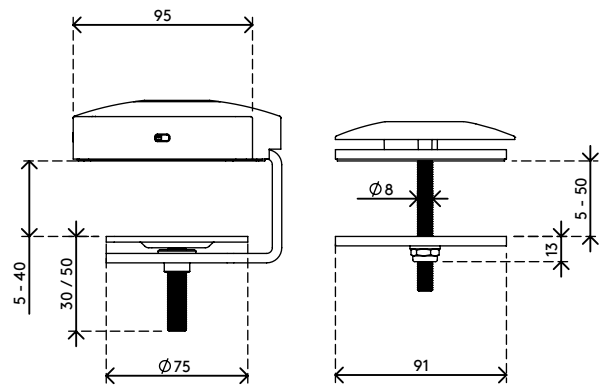

Hai bisogno di aiuto con Link?

Visualizza il Domande Frequenti (FAQ).

- Un unico cavo per alimentazione, A/V e dati
- USB-C plug and play, nessun software aggiuntivo necessario
- Caricamento del portatile durante il lavoro (max. 60 W)
- Si possono collegare fino a due monitor tramite HDMI (Mac OS non supporta MST)
- Si possono collegare fino a 4 dispositivi esterni tramite USB-A (ad es. tastiera, mouse, cellulare, ecc.)
- Corpo in alluminio lucido e sottile
- Si appoggia saldamente sulla scrivania
- Inclusi alimentatore elettrico e cavo per prese UK (spina tipo G, 230 V)
- Funziona con quasi tutti i portatili dotati di USB-C (la porta USB-C deve supportare la ricarica della batteria e la modalità DP Alt)
- Compatibile con Thunderbolt 3
- Per una compatibilità ottimale, utilizzare il cavo USB-C Dataflex "full-featured" in dotazione
- Passa dalla modalità Dual 4K (risoluzione max. 4096 x 2160) alla modalità SuperSpeed (velocità max. USB 5 Gbps) e v.v.
- Dotato di fissaggio con morsetto a scrivania e fissaggio per scrivania con foro passante

dataflex

feeling at work

viewlite

Viewlite link docking station USB-C UK - scrivania 913

2020/10/07

58.913

 540 x 180 x 120 mm

 1 pcs

 nero

 2,675 kg

 805410589134