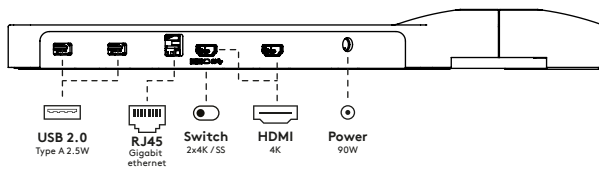

Hai bisogno di aiuto con Link?

Visualizza il Domande Frequenti (FAQ).

- Un unico cavo per alimentazione, A/V e dati
- USB-C plug and play, nessun software aggiuntivo necessario
- Caricamento del portatile durante il lavoro (max. 60 W)
- Si possono collegare fino a due monitor tramite HDMI (Mac OS non supporta MST)
- Si possono collegare fino a 4 dispositivi esterni tramite USB-A (ad es. tastiera, mouse, cellulare, ecc.)
- Corpo in alluminio lucido e sottile
- Si appoggia saldamente sulla scrivania
- Inclusi alimentatore elettrico e cavo per prese UK (spina tipo G, 230 V)
- Funziona con quasi tutti i portatili dotati di USB-C (la porta USB-C deve supportare la ricarica della batteria e la modalità DP Alt)
- Compatibile con Thunderbolt 3
- Per una compatibilità ottimale, utilizzare il cavo USB-C Dataflex "full-featured" in dotazione
- Passa dalla modalità Dual 4K (risoluzione max. 4096 x 2160) alla modalità SuperSpeed (velocità max. USB 5 Gbps) e v.v.
- Dotato di fissaggio con morsetto a scrivania e fissaggio per scrivania con foro passante

dataflex

feeling at work

viewlite

Viewlite link docking station USB-C UK - scrivania 913

2020/10/07

58.913

 540 x 180 x 120 mm

 1 pcs