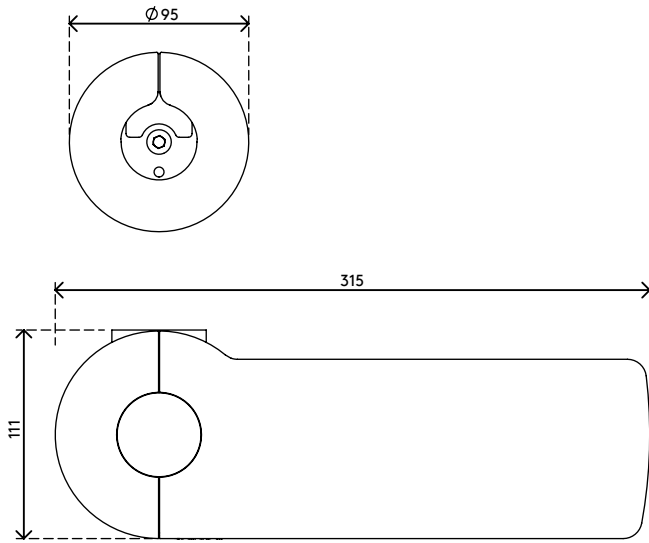

Hai bisogno di aiuto con Link?

Visualizza il Domande Frequenti (FAQ).

- Un unico cavo per alimentazione, A/V e dati
- USB-C plug and play, nessun software aggiuntivo necessario
- Caricamento del portatile durante il lavoro (max. 60 W)
- Si possono collegare fino a due monitor tramite HDMI (Mac OS non supporta MST)
- Si possono collegare fino a 4 dispositivi esterni tramite USB-A (ad es. tastiera, mouse, cellulare, ecc.)
- Corpo in alluminio lucido e sottile
- Si appoggia saldamente sulla scrivania
- Inclusi alimentatore elettrico e cavo per prese UK (spina tipo G, 230 V)
- Funziona con quasi tutti i portatili dotati di USB-C (la porta USB-C deve supportare la ricarica della batteria e la modalità DP Alt)
- Compatibile con Thunderbolt 3
- Per una compatibilità ottimale, utilizzare il cavo USB-C Dataflex "full-featured" in dotazione
- Passa dalla modalità Dual 4K (risoluzione max. 4096 x 2160) alla modalità SuperSpeed (velocità max. USB 5 Gbps) e v.v.
- Dotato di fissaggio con morsetto a scrivania e fissaggio per scrivania con foro passante

dataflex

feeling at work

viewlite

Viewlite link docking station USB-C UK - scrivania 913

2020/10/07

58.913

 540 x 180 x 120 mm

 1 pcs

 nero

 2,675 kg

 805410589134