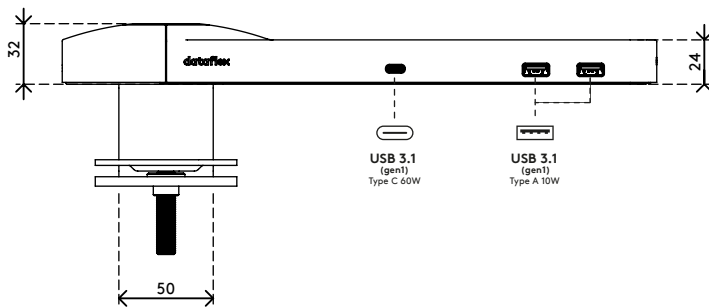

Hai bisogno di aiuto con Link?

Visualizza il Domande Frequenti (FAQ).

- Un unico cavo per alimentazione, A/V e dati
- USB-C plug and play, nessun software aggiuntivo necessario
- Caricamento del portatile durante il lavoro (max. 60 W)
- Si possono collegare fino a due monitor tramite HDMI (Mac OS non supporta MST)
- Si possono collegare fino a 4 dispositivi esterni tramite USB-A (ad es. tastiera, mouse, cellulare, ecc.)
- Corpo in alluminio lucido e sottile
- Si appoggia saldamente sulla scrivania
- Inclusi alimentatore elettrico e cavo per prese UK (spina tipo G, 230 V)
- Funziona con quasi tutti i portatili dotati di USB-C (la porta USB-C deve supportare la ricarica della batteria e la modalità DP Alt)
- Compatibile con Thunderbolt 3
- Per una compatibilità ottimale, utilizzare il cavo USB-C Dataflex "full-featured" in dotazione
- Passa dalla modalità Dual 4K (risoluzione max. 4096 x 2160) alla modalità SuperSpeed (velocità max. USB 5 Gbps) e v.v.
- Dotato di fissaggio con morsetto a scrivania e fissaggio per scrivania con foro passante

dataflex

feeling at work

viewlite

Viewlite link docking station USB-C UK - scrivania 913

2020/10/07

58.913

 540 x 180 x 120 mm

 1 pcs