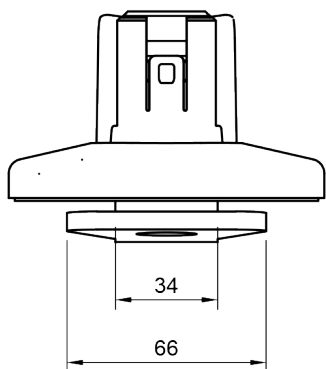

viewprime ^x

Certified
B
Corporation

Garanzia
15
anni

65.710

Morsetto con accesso dall'alto Viewprime - attacco 710

Il morsetto con accesso dall'alto Viewprime è perfettamente adatto alla maggior parte dei desktop di spessore compreso tra 8 e 40 mm. Grazie allo spazio molto limitato che richiede sotto il piano di lavoro, è ideale anche per i ripiani scorrevoli e per quelli dotati di vassoio portacavi. Un altro vantaggio chiave è che la morsa viene serrata dall'alto, rendendo l'installazione facile e veloce. Questo morsetto è stato progettato specificamente per il braccio singolo Viewprime plus (65.110).

- Adatto per spessori della scrivania da 8 a 40 mm
- Si stringe dall'alto, per un facile accesso, anche in caso di ripiani scorrevoli e spazi limitati.
- Occupa uno spazio massimo di 6 mm di spazio sotto il piano della scrivania
- Opzione di montaggio per braccio singolo Viewprime plus 65.110

dataflex

feeling at work

viewprime ^x

Morsetto con accesso dall'alto Viewprime - attacco 710

2024/08/13

65.710

 113 x 87 x 125 mm

 1 pcs