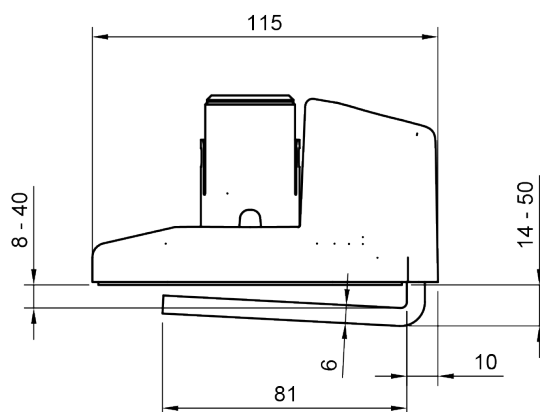

viewprime ^x

Certified
B
Corporation

Garanzia
15
anni

65.710

Morsetto con accesso dall'alto Viewprime - attacco 710

Il morsetto con accesso dall'alto Viewprime è perfettamente adatto alla maggior parte dei desktop di spessore compreso tra 8 e 40 mm. Grazie allo spazio molto limitato che richiede sotto il piano di lavoro, è ideale anche per i ripiani scorrevoli e per quelli dotati di vassoio portacavi. Un altro vantaggio chiave è che la morsa viene serrata dall'alto, rendendo l'installazione facile e veloce. Questo morsetto è stato progettato specificamente per il braccio singolo Viewprime plus (65.110).

- Adatto per spessori della scrivania da 8 a 40 mm
- Si stringe dall'alto, per un facile accesso, anche in caso di ripiani scorrevoli e spazi limitati.
- Occupa uno spazio massimo di 6 mm di spazio sotto il piano della scrivania
- Opzione di montaggio per braccio singolo Viewprime plus 65.110

dataflex

feeling at work

viewprime ^x

Morsetto con accesso dall'alto Viewprime - attacco 710

2024/08/13

65.710

 113 x 87 x 125 mm

 1 pcs