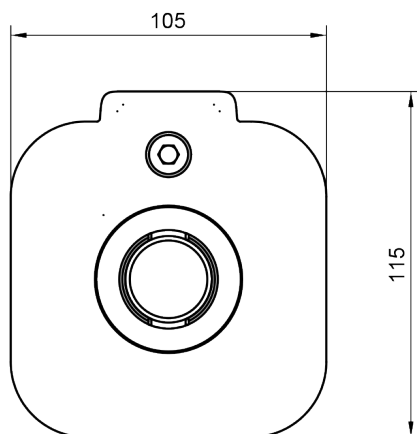

viewprime ^x

Certified
B
Corporation

Garanzia
15
anni

65.710

Morsetto con accesso dall'alto Viewprime - attacco 710

Il morsetto con accesso dall'alto Viewprime è perfettamente adatto alla maggior parte dei desktop di spessore compreso tra 8 e 40 mm. Grazie allo spazio molto limitato che richiede sotto il piano di lavoro, è ideale anche per i ripiani scorrevoli e per quelli dotati di vassoio portacavi. Un altro vantaggio chiave è che la morsa viene serrata dall'alto, rendendo l'installazione facile e veloce. Questo morsetto è stato progettato specificamente per il braccio singolo Viewprime plus (65.110).

- Adatto per spessori della scrivania da 8 a 40 mm
- Si stringe dall'alto, per un facile accesso, anche in caso di ripiani scorrevoli e spazi limitati.
- Occupa uno spazio massimo di 6 mm di spazio sotto il piano della scrivania
- Opzione di montaggio per braccio singolo Viewprime plus 65.110

dataflex

feeling at work

viewprime ^x

Morsetto con accesso dall'alto Viewprime - attacco 710

2024/08/13

65.710

 113 x 87 x 125 mm

 1 pcs