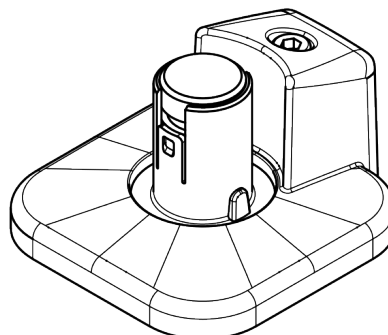

viewprime ^x

Certified
B
Corporation

Garanzia
15
anni

65.710

Morsetto con accesso dall'alto Viewprime - attacco 710

Il morsetto con accesso dall'alto Viewprime è perfettamente adatto alla maggior parte dei desktop di spessore compreso tra 8 e 40 mm. Grazie allo spazio molto limitato che richiede sotto il piano di lavoro, è ideale anche per i ripiani scorrevoli e per quelli dotati di vassoio portacavi. Un altro vantaggio chiave è che la morsa viene serrata dall'alto, rendendo l'installazione facile e veloce. Questo morsetto è stato progettato specificamente per il braccio singolo Viewprime plus (65.110).

- Adatto per spessori della scrivania da 8 a 40 mm
- Si stringe dall'alto, per un facile accesso, anche in caso di ripiani scorrevoli e spazi limitati.
- Occupa uno spazio massimo di 6 mm di spazio sotto il piano della scrivania
- Opzione di montaggio per braccio singolo Viewprime plus 65.110

dataflex

feeling at work

viewprime ^x

Morsetto con accesso dall'alto Viewprime - attacco 710

2024/08/13

65.710

 113 x 87 x 125 mm

 1 pcs