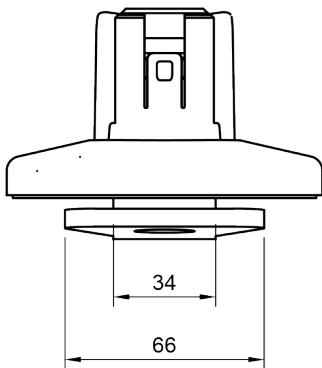

65.710

Viewprime top access klem - bevestiging 710

De Viewprime top access klem is geschikt voor de meeste bureaubladdiktes tussen 8 en 40 mm. Door de zeer beperkte ruimte die nodig is onder het bureaublad zelf, werkt de klem ook uitstekend bij verschuifbare bureaubladen en bureaubladen met een kabelgoot. Een ander belangrijk voordeel is dat de klem van bovenaf wordt vastgedraaid, dit maakt de installatie eenvoudig en snel. Deze klem is speciaal ontworpen voor de enkele Viewprime plus monitorarm (65.110).

- Geschikt voor bureaubladdiktes van 8 tot 40 mm
- Wordt van bovenaf bevestigd, gemakkelijk toegankelijk, ook voor verschuifbare bureaus en beperkte ruimte
- Gebruikt max. 6 mm ruimte onder het bureaublad
- Bevestigingsoptie voor enkele Viewprime plus monitorarm 65.110

viewprime ^x

Viewprime top access klem - bevestiging 710

2024/08/13

65.710

 113 x 87 x 125 mm

 1 pcs

 wit

 0,99 kg