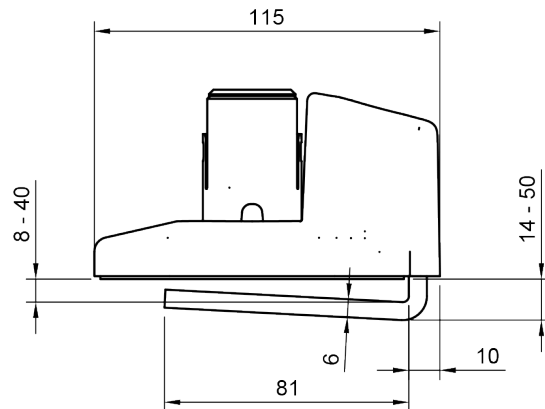

65.710

Viewprime top access klem - bevestiging 710

De Viewprime top access klem is geschikt voor de meeste bureaubladdiktes tussen 8 en 40 mm. Door de zeer beperkte ruimte die nodig is onder het bureaublad zelf, werkt de klem ook uitstekend bij verschuifbare bureaubladen en bureaubladen met een kabelgoot. Een ander belangrijk voordeel is dat de klem van bovenaf wordt vastgedraaid, dit maakt de installatie eenvoudig en snel. Deze klem is speciaal ontworpen voor de enkele Viewprime plus monitorarm (65.110).

- Geschikt voor bureaubladdiktes van 8 tot 40 mm
- Wordt van bovenaf bevestigd, gemakkelijk toegankelijk, ook voor verschuifbare bureaus en beperkte ruimte
- Gebruikt max. 6 mm ruimte onder het bureaublad
- Bevestigingsoptie voor enkele Viewprime plus monitorarm 65.110

viewprime ^x

Viewprime top access klem - bevestiging 710

2024/08/13

65.710

 113 x 87 x 125 mm

 1 pcs

 wit

 0,99 kg