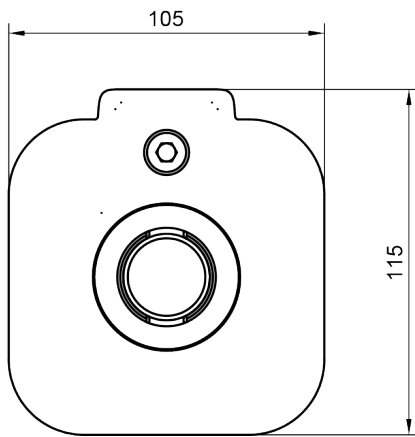

65.710

Viewprime top access klem - bevestiging 710

De Viewprime top access klem is geschikt voor de meeste bureaubladdiktes tussen 8 en 40 mm. Door de zeer beperkte ruimte die nodig is onder het bureaublad zelf, werkt de klem ook uitstekend bij verschuifbare bureaubladen en bureaubladen met een kabelgoot. Een ander belangrijk voordeel is dat de klem van bovenaf wordt vastgedraaid, dit maakt de installatie eenvoudig en snel. Deze klem is speciaal ontworpen voor de enkele Viewprime plus monitorarm (65.110).

- Geschikt voor bureaubladdiktes van 8 tot 40 mm
- Wordt van bovenaf bevestigd, gemakkelijk toegankelijk, ook voor verschuifbare bureaus en beperkte ruimte
- Gebruikt max. 6 mm ruimte onder het bureaublad
- Bevestigingsoptie voor enkele Viewprime plus monitorarm 65.110

viewprime ^x

Viewprime top access klem - bevestiging 710

2024/08/13

65.710

 113 x 87 x 125 mm

 1 pcs

 wit

 0,99 kg