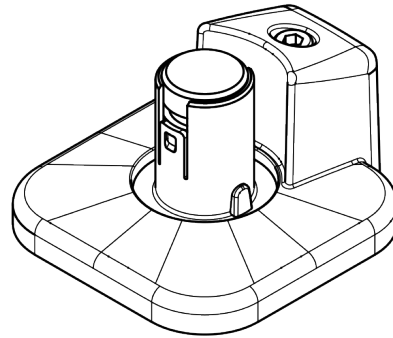

65.710

Viewprime top access klem - bevestiging 710

De Viewprime top access klem is geschikt voor de meeste bureaubladdiktes tussen 8 en 40 mm. Door de zeer beperkte ruimte die nodig is onder het bureaublad zelf, werkt de klem ook uitstekend bij verschuifbare bureaubladen en bureaubladen met een kabelgoot. Een ander belangrijk voordeel is dat de klem van bovenaf wordt vastgedraaid, dit maakt de installatie eenvoudig en snel. Deze klem is speciaal ontworpen voor de enkele Viewprime plus monitorarm (65.110).

- Geschikt voor bureaubladdiktes van 8 tot 40 mm
- Wordt van bovenaf bevestigd, gemakkelijk toegankelijk, ook voor verschuifbare bureaus en beperkte ruimte
- Gebruikt max. 6 mm ruimte onder het bureaublad
- Bevestigingsoptie voor enkele Viewprime plus monitorarm 65.110

viewprime ^x

Viewprime top access klem - bevestiging 710

2024/08/13

65.710

 113 x 87 x 125 mm

 1 pcs

 wit

 0,99 kg