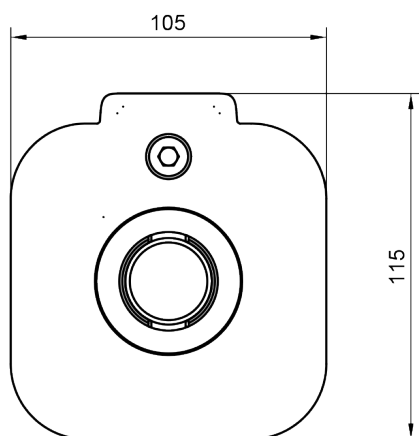

viewprime ^x

Viewprime pince d'accès supérieure - monture 713

2024/08/13

65.713

113 x 87 x 125 mm

1 pcs

noir

0,99 kg

805410657130