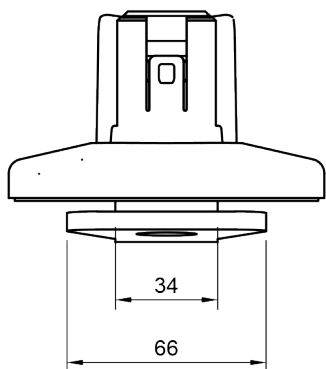

viewprime ^x

Viewprime pince d'accès supérieure - monture 713

2024/08/13

65.713

113 x 87 x 125 mm

1 pcs

noir

0,99 kg

805410657130