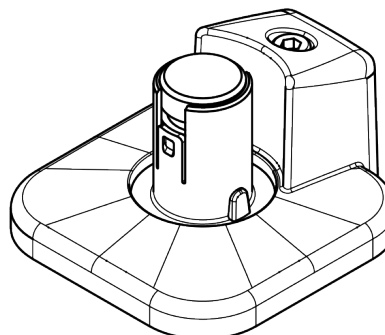

viewprime ^x

Viewprime pince d'accès supérieure - monture 713

2024/08/13

65.713

113 x 87 x 125 mm

1 pcs

noir

0,99 kg

805410657130