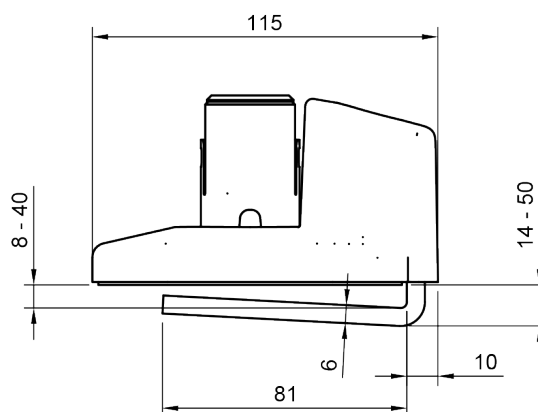

viewprime ^x

Viewprime pince d'accès supérieure - monture 713

2024/08/13

65.713

113 x 87 x 125 mm

1 pcs

noir

0,99 kg

805410657130