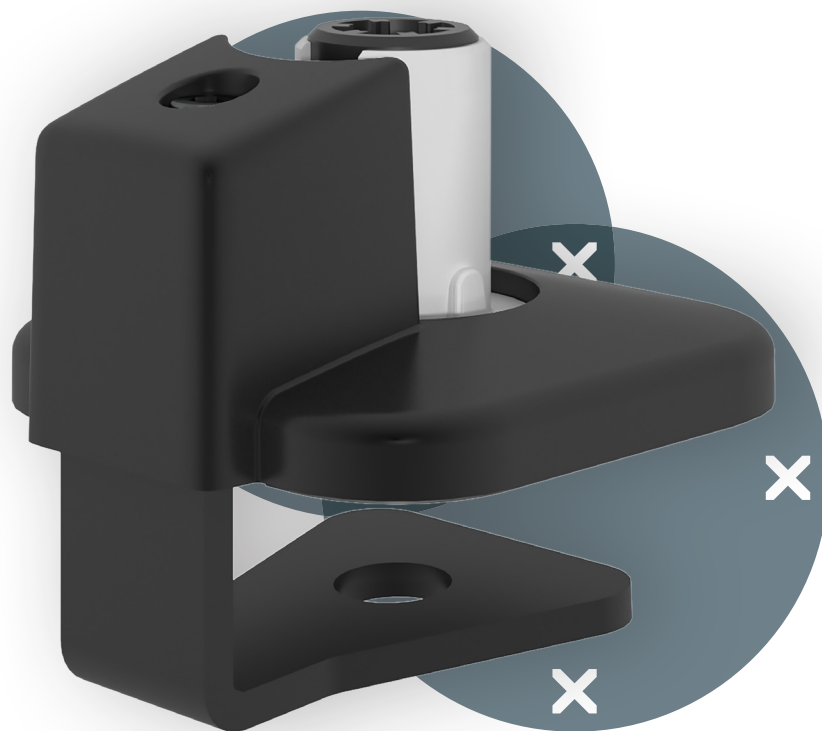

# viewprime<sup>x</sup>

65.713

## Viewprime pince d'accès supérieure - monture 713

La pince d'accès supérieure Viewprime est parfaitement adaptée à la plupart des épaisseurs de bureau comprises entre 8 et 40 mm. En raison de l'espace très limité dont elle a besoin sous le bureau lui-même, elle convient également parfaitement aux bureaux coulissants et aux bureaux dotés d'un chemin de câbles. Un autre avantage clé est que la pince est serrée par le haut, ce qui la rend facile et rapide à installer. Cette pince est conçue spécifiquement pour le bras Viewprime plus (65.113).

- Convient pour des épaisseurs de bureau de 8 à 40 mm
- Serrage par le haut, accès facile
- Occupe un espace max. 6 mm d'espace sous le bureau
- Option de montage pour un bras de moniteur Viewprime plus 65.113

# 65.713

 113 x 87 x 125 mm

 1 pcs

 noir

 0,99 kg

 805410657130