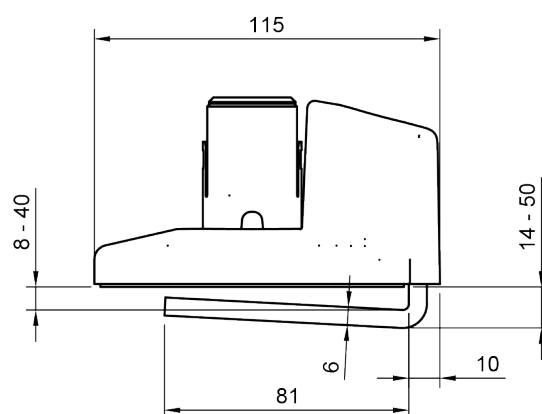

viewprime ^x

Certified
B
Corporation

Garanzia
15
anni

65.713

Morsetto con accesso dall'alto Viewprime - attacco 713

Il morsetto con accesso dall'alto Viewprime è perfettamente adatto alla maggior parte dei desktop di spessore compreso tra 8 e 40 mm. Grazie allo spazio molto limitato che richiede sotto il piano di lavoro, è ideale anche per i ripiani scorrevoli e per quelli dotati di vassoio portacavi. Un altro vantaggio chiave è che la morsa viene serrata dall'alto, rendendo l'installazione facile e veloce. Questo morsetto è stato progettato specificamente per il braccio per monitor Viewprime plus singolo (65.113).

- Adatto per spessori della scrivania da 8 a 40 mm
- Si stringe dall'alto, per un facile accesso
- Occupa uno spazio massimo di 6 mm di spazio sotto il piano della scrivania
- Opzione di montaggio per braccio singolo Viewprime plus 65.113

dataflex^x

feeling at work

viewprime ^x

Morsetto con accesso dall'alto Viewprime - attacco 713

2024/08/13

65.713

 113 x 87 x 125 mm

 1 pcs