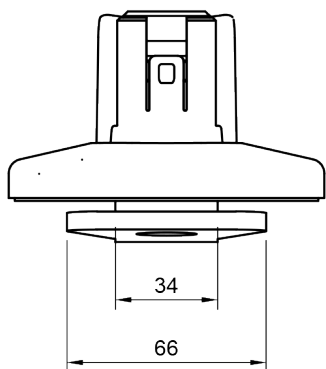

viewprime ^x

Certified
B
Corporation

Garanzia
15
anni

65.713

Morsetto con accesso dall'alto Viewprime - attacco 713

Il morsetto con accesso dall'alto Viewprime è perfettamente adatto alla maggior parte dei desktop di spessore compreso tra 8 e 40 mm. Grazie allo spazio molto limitato che richiede sotto il piano di lavoro, è ideale anche per i ripiani scorrevoli e per quelli dotati di vassoio portacavi. Un altro vantaggio chiave è che la morsa viene serrata dall'alto, rendendo l'installazione facile e veloce. Questo morsetto è stato progettato specificamente per il braccio per monitor Viewprime plus singolo (65.113).

- Adatto per spessori della scrivania da 8 a 40 mm
- Si stringe dall'alto, per un facile accesso
- Occupa uno spazio massimo di 6 mm di spazio sotto il piano della scrivania
- Opzione di montaggio per braccio singolo Viewprime plus 65.113

dataflex^x

feeling at work

viewprime ^x

Morsetto con accesso dall'alto Viewprime - attacco 713

2024/08/13

65.713

 113 x 87 x 125 mm

 1 pcs