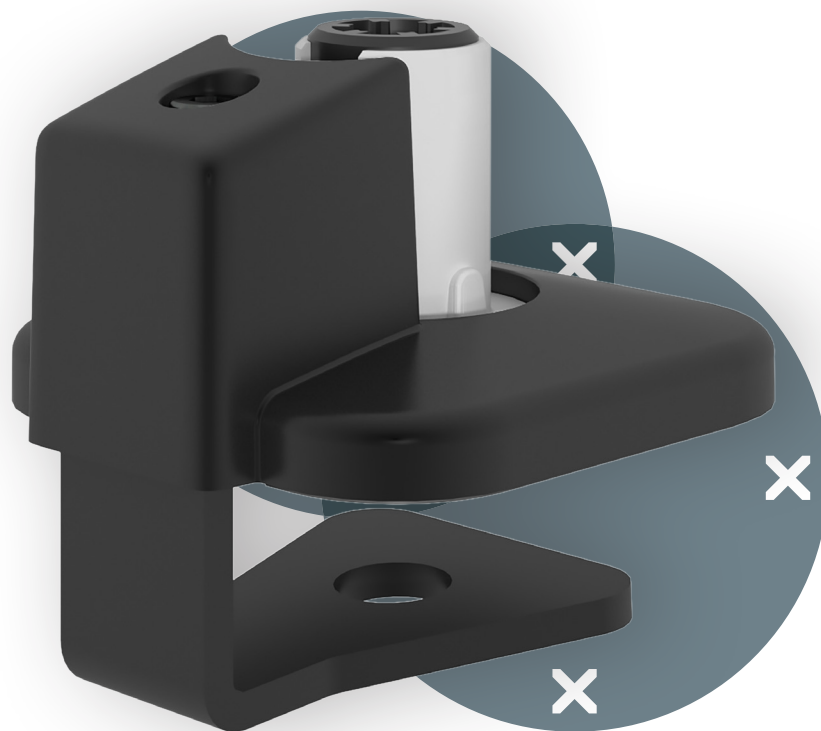

viewprime ^x

Certified
B
Corporation

Garanzia
15
anni

65.713

Morsetto con accesso dall'alto Viewprime - attacco 713

Il morsetto con accesso dall'alto Viewprime è perfettamente adatto alla maggior parte dei desktop di spessore compreso tra 8 e 40 mm. Grazie allo spazio molto limitato che richiede sotto il piano di lavoro, è ideale anche per i ripiani scorrevoli e per quelli dotati di vassoio portacavi. Un altro vantaggio chiave è che la morsa viene serrata dall'alto, rendendo l'installazione facile e veloce. Questo morsetto è stato progettato specificamente per il braccio per monitor Viewprime plus singolo (65.113).

- Adatto per spessori della scrivania da 8 a 40 mm
- Si stringe dall'alto, per un facile accesso
- Occupa uno spazio massimo di 6 mm di spazio sotto il piano della scrivania
- Opzione di montaggio per braccio singolo Viewprime plus 65.113

dataflex^x

feeling at work

viewprime ^x

Morsetto con accesso dall'alto Viewprime - attacco 713

2024/08/13

65.713

 113 x 87 x 125 mm

 1 pcs