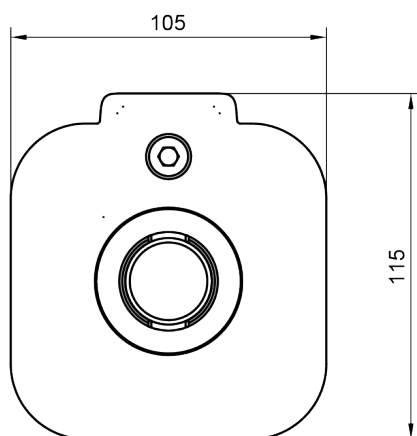

viewprime ^x

Certified
B
Corporation

Garanzia
15
anni

65.713

Morsetto con accesso dall'alto Viewprime - attacco 713

Il morsetto con accesso dall'alto Viewprime è perfettamente adatto alla maggior parte dei desktop di spessore compreso tra 8 e 40 mm. Grazie allo spazio molto limitato che richiede sotto il piano di lavoro, è ideale anche per i ripiani scorrevoli e per quelli dotati di vassoio portacavi. Un altro vantaggio chiave è che la morsa viene serrata dall'alto, rendendo l'installazione facile e veloce. Questo morsetto è stato progettato specificamente per il braccio per monitor Viewprime plus singolo (65.113).

- Adatto per spessori della scrivania da 8 a 40 mm
- Si stringe dall'alto, per un facile accesso
- Occupa uno spazio massimo di 6 mm di spazio sotto il piano della scrivania
- Opzione di montaggio per braccio singolo Viewprime plus 65.113

dataflex^x

feeling at work

viewprime ^x

Morsetto con accesso dall'alto Viewprime - attacco 713

2024/08/13

65.713

 113 x 87 x 125 mm

 1 pcs