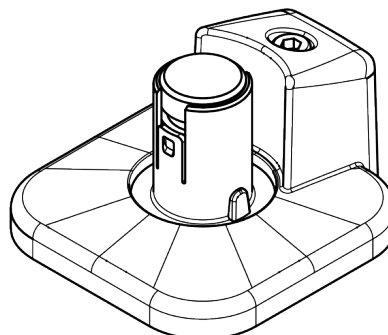

viewprime ^x

Certified
B
Corporation

Garanzia
15
anni

65.713

Morsetto con accesso dall'alto Viewprime - attacco 713

Il morsetto con accesso dall'alto Viewprime è perfettamente adatto alla maggior parte dei desktop di spessore compreso tra 8 e 40 mm. Grazie allo spazio molto limitato che richiede sotto il piano di lavoro, è ideale anche per i ripiani scorrevoli e per quelli dotati di vassoio portacavi. Un altro vantaggio chiave è che la morsa viene serrata dall'alto, rendendo l'installazione facile e veloce. Questo morsetto è stato progettato specificamente per il braccio per monitor Viewprime plus singolo (65.113).

- Adatto per spessori della scrivania da 8 a 40 mm
- Si stringe dall'alto, per un facile accesso
- Occupa uno spazio massimo di 6 mm di spazio sotto il piano della scrivania
- Opzione di montaggio per braccio singolo Viewprime plus 65.113

dataflex^x

feeling at work

viewprime ^x

Morsetto con accesso dall'alto Viewprime - attacco 713

2024/08/13

65.713

 113 x 87 x 125 mm

 1 pcs