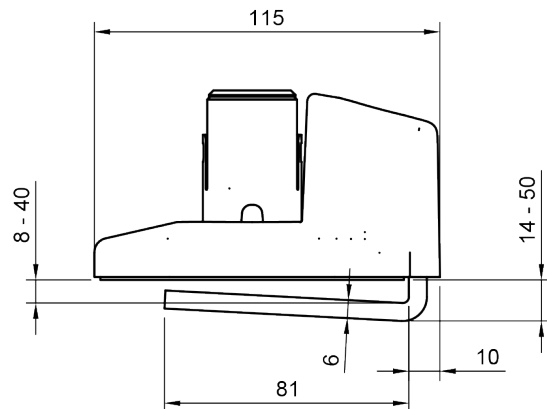

65.713

Viewprime top access klem - bevestiging 713

De Viewprime top access klem is geschikt voor de meeste bureaubladdiktes tussen 8 en 40 mm. Door de zeer beperkte ruimte die nodig is onder het bureaublad zelf, werkt de klem ook uitstekend bij verschuifbare bureaubladen en bureaubladen met een kabelgoot. Een ander belangrijk voordeel is dat de klem van bovenaf wordt vastgedraaid, dit maakt de installatie eenvoudig en snel. Deze klem is speciaal ontworpen voor de enkele Viewprime plus monitorarm (65.113).

- Geschikt voor bureaubladdiktes van 8 tot 40 mm
- Wordt van bovenaf bevestigd, gemakkelijk toegankelijk, ook voor verschuifbare bureaus en beperkte ruimte
- Gebruikt max. 6 mm ruimte onder het bureaublad
- Bevestigingsoptie voor enkele Viewprime plus monitorarm 65.113

•

viewprime ^x

Viewprime top access klem - bevestiging 713

2024/08/13

65.713

 113 x 87 x 125 mm

 1 pcs

 zwart