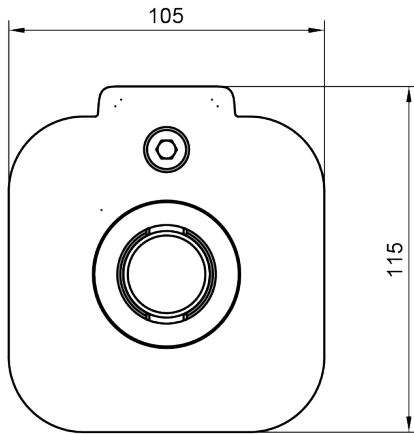

65.713

Viewprime top access klem - bevestiging 713

De Viewprime top access klem is geschikt voor de meeste bureaubladdiktes tussen 8 en 40 mm. Door de zeer beperkte ruimte die nodig is onder het bureaublad zelf, werkt de klem ook uitstekend bij verschuifbare bureaubladen en bureaubladen met een kabelgoot. Een ander belangrijk voordeel is dat de klem van bovenaf wordt vastgedraaid, dit maakt de installatie eenvoudig en snel. Deze klem is speciaal ontworpen voor de enkele Viewprime plus monitorarm (65.113).

- Geschikt voor bureaubladdiktes van 8 tot 40 mm
- Wordt van bovenaf bevestigd, gemakkelijk toegankelijk, ook voor verschuifbare bureaus en beperkte ruimte
- Gebruikt max. 6 mm ruimte onder het bureaublad
- Bevestigingsoptie voor enkele Viewprime plus monitorarm 65.113

•

viewprime ^x

Viewprime top access klem - bevestiging 713

2024/08/13

65.713

 113 x 87 x 125 mm

 1 pcs

 zwart