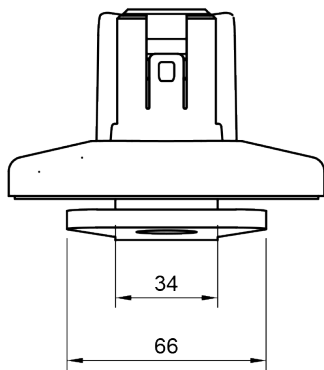

65.713

Viewprime top access klem - bevestiging 713

De Viewprime top access klem is geschikt voor de meeste bureaubladdiktes tussen 8 en 40 mm. Door de zeer beperkte ruimte die nodig is onder het bureaublad zelf, werkt de klem ook uitstekend bij verschuifbare bureaubladen en bureaubladen met een kabelgoot. Een ander belangrijk voordeel is dat de klem van bovenaf wordt vastgedraaid, dit maakt de installatie eenvoudig en snel. Deze klem is speciaal ontworpen voor de enkele Viewprime plus monitorarm (65.113).

- Geschikt voor bureaubladdiktes van 8 tot 40 mm
- Wordt van bovenaf bevestigd, gemakkelijk toegankelijk, ook voor verschuifbare bureaus en beperkte ruimte
- Gebruikt max. 6 mm ruimte onder het bureaublad
- Bevestigingsoptie voor enkele Viewprime plus monitorarm 65.113

•

viewprime ^x

Viewprime top access klem - bevestiging 713

2024/08/13

65.713

 113 x 87 x 125 mm

 1 pcs

 zwart