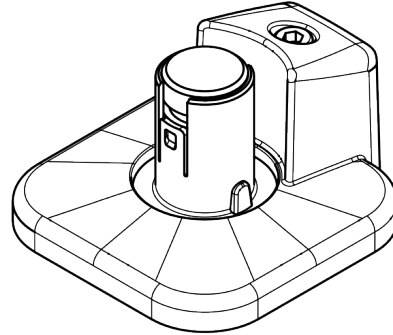

65.713

Viewprime top access klem - bevestiging 713

De Viewprime top access klem is geschikt voor de meeste bureaubladdiktes tussen 8 en 40 mm. Door de zeer beperkte ruimte die nodig is onder het bureaublad zelf, werkt de klem ook uitstekend bij verschuifbare bureaubladen en bureaubladen met een kabelgoot. Een ander belangrijk voordeel is dat de klem van bovenaf wordt vastgedraaid, dit maakt de installatie eenvoudig en snel. Deze klem is speciaal ontworpen voor de enkele Viewprime plus monitorarm (65.113).

- Geschikt voor bureaubladdiktes van 8 tot 40 mm
- Wordt van bovenaf bevestigd, gemakkelijk toegankelijk, ook voor verschuifbare bureaus en beperkte ruimte
- Gebruikt max. 6 mm ruimte onder het bureaublad
- Bevestigingsoptie voor enkele Viewprime plus monitorarm 65.113

•

viewprime ^x

Viewprime top access klem - bevestiging 713

2024/08/13

65.713

 113 x 87 x 125 mm

 1 pcs

 zwart