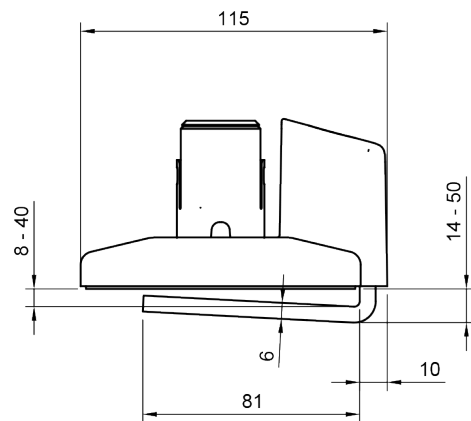

viewprime ^x

Viewprime Aufstischklemme oben - Halterung 720

2024/08/13

65.720

193 x 87 x 125 mm

1 pcs

weiß

1,49 kg

805410657208