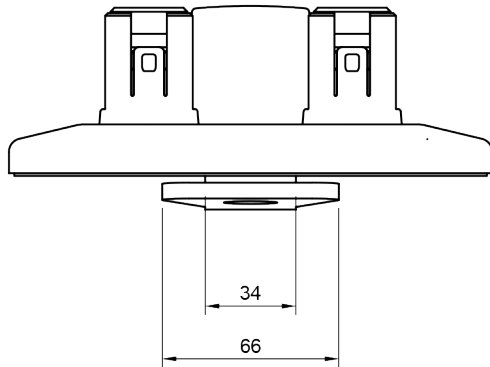

viewprime ^x

Viewprime Aufstischklemme oben - Halterung 720

2024/08/13

65.720

193 x 87 x 125 mm

1 pcs

weiß

1,49 kg

805410657208