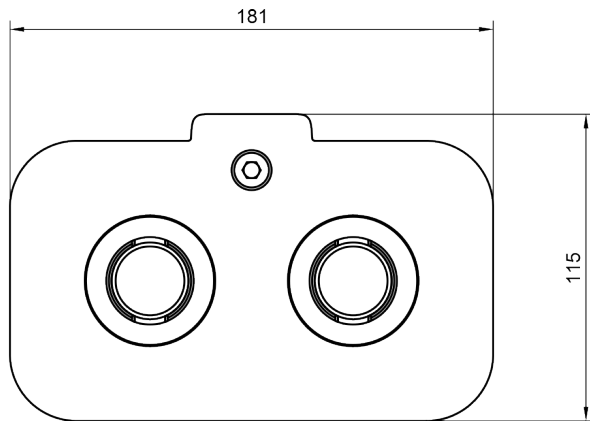

viewprime ^x

Viewprime Aufstischklemme oben - Halterung 720

2024/08/13

65.720

193 x 87 x 125 mm

1 pcs

weiß

1,49 kg

805410657208