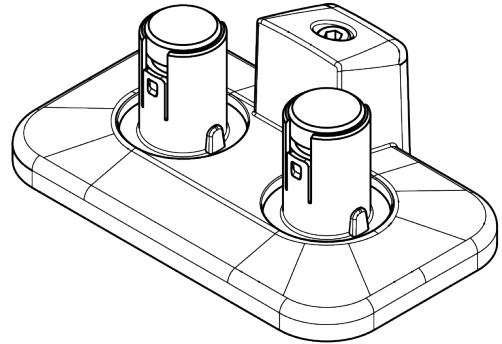

viewprime ^x

Viewprime Aufstischklemme oben - Halterung 720

2024/08/13

65.720

193 x 87 x 125 mm

1 pcs

weiß

1,49 kg

805410657208