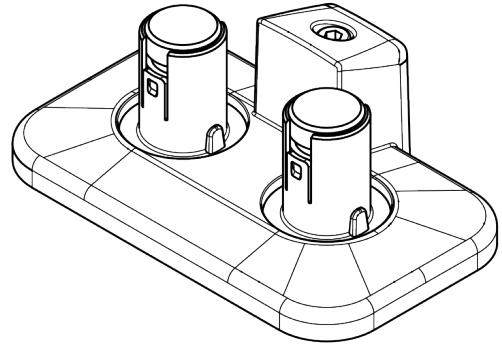

viewprime ^x

Certified
B
Corporation

Garantie
15
ans

65.720

Viewprime top access clamp - mount 720

La pince d'accès supérieure Viewprime est parfaitement adaptée à la plupart des épaisseurs de bureau comprises entre 8 et 40 mm. En raison de l'espace très limité dont elle a besoin sous le bureau lui-même, elle convient également parfaitement aux bureaux coulissants et aux bureaux dotés d'un chemin de câbles. Un autre avantage clé est que la pince est serrée par le haut, ce qui la rend facile et rapide à installer. Cette pince est spécialement conçue pour le bras double Viewprime plus (65.210).

- Convient pour des épaisseurs de bureau de 8 à 40 mm
- Serrage par le haut, accès facile
- Occupe un espace max. 6 mm d'espace sous le bureau
- Option de montage pour un bras de moniteur Viewprime plus 65.210

dataflex

feeling at work

viewprime ^x

Viewprime top access clamp - mount 720

2024/08/13

65.720

 193 x 87 x 125 mm

 1 pcs