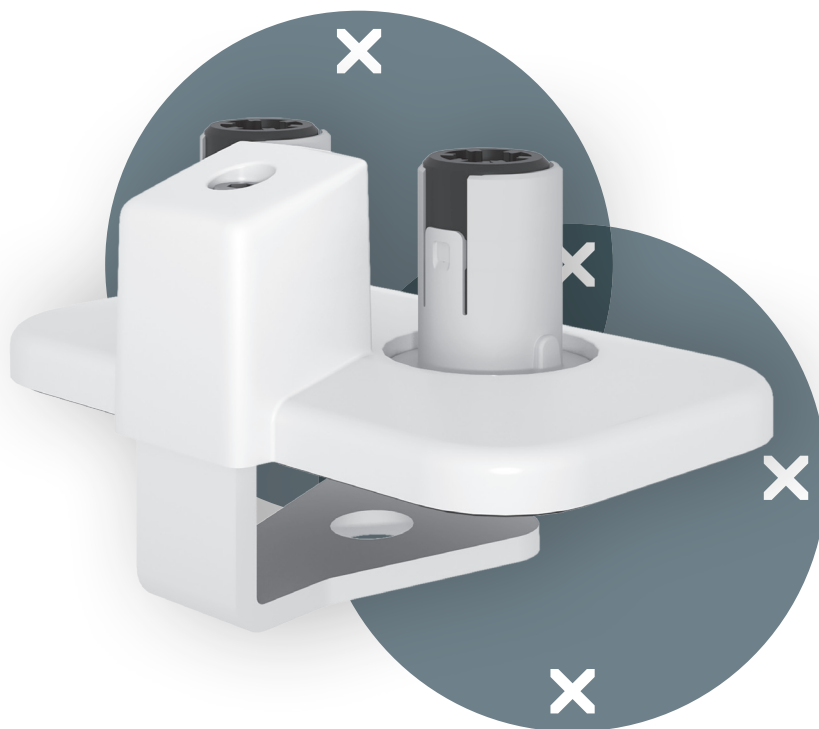

viewprime ^x

Certified
B
Corporation

Garantie
15
ans

65.720

Viewprime top access clamp - mount 720

La pince d'accès supérieure Viewprime est parfaitement adaptée à la plupart des épaisseurs de bureau comprises entre 8 et 40 mm. En raison de l'espace très limité dont elle a besoin sous le bureau lui-même, elle convient également parfaitement aux bureaux coulissants et aux bureaux dotés d'un chemin de câbles. Un autre avantage clé est que la pince est serrée par le haut, ce qui la rend facile et rapide à installer. Cette pince est spécialement conçue pour le bras double Viewprime plus (65.210).

- Convient pour des épaisseurs de bureau de 8 à 40 mm
- Serrage par le haut, accès facile
- Occupe un espace max. 6 mm d'espace sous le bureau
- Option de montage pour un bras de moniteur Viewprime plus 65.210

dataflex

feeling at work

viewprime ^x

Viewprime top access clamp - mount 720

2024/08/13

65.720

 193 x 87 x 125 mm

 1 pcs