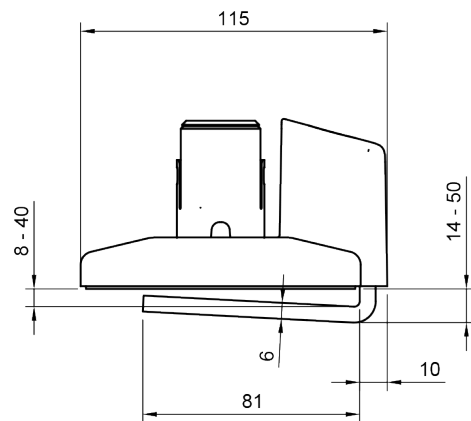

viewprime ^x

Certified
B
Corporation

Garantie
15
ans

65.720

Viewprime top access clamp - mount 720

La pince d'accès supérieure Viewprime est parfaitement adaptée à la plupart des épaisseurs de bureau comprises entre 8 et 40 mm. En raison de l'espace très limité dont elle a besoin sous le bureau lui-même, elle convient également parfaitement aux bureaux coulissants et aux bureaux dotés d'un chemin de câbles. Un autre avantage clé est que la pince est serrée par le haut, ce qui la rend facile et rapide à installer. Cette pince est spécialement conçue pour le bras double Viewprime plus (65.210).

- Convient pour des épaisseurs de bureau de 8 à 40 mm
- Serrage par le haut, accès facile
- Occupe un espace max. 6 mm d'espace sous le bureau
- Option de montage pour un bras de moniteur Viewprime plus 65.210

dataflex

feeling at work

viewprime ^x

Viewprime top access clamp - mount 720

2024/08/13

65.720

 193 x 87 x 125 mm

 1 pcs