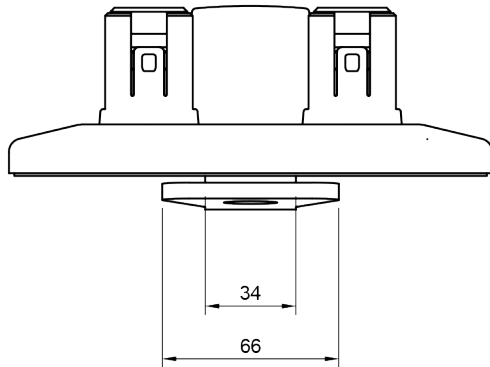

viewprime ^x

Certified
B
Corporation

Garantie
15
ans

65.720

Viewprime top access clamp - mount 720

La pince d'accès supérieure Viewprime est parfaitement adaptée à la plupart des épaisseurs de bureau comprises entre 8 et 40 mm. En raison de l'espace très limité dont elle a besoin sous le bureau lui-même, elle convient également parfaitement aux bureaux coulissants et aux bureaux dotés d'un chemin de câbles. Un autre avantage clé est que la pince est serrée par le haut, ce qui la rend facile et rapide à installer. Cette pince est spécialement conçue pour le bras double Viewprime plus (65.210).

- Convient pour des épaisseurs de bureau de 8 à 40 mm
- Serrage par le haut, accès facile
- Occupe un espace max. 6 mm d'espace sous le bureau
- Option de montage pour un bras de moniteur Viewprime plus 65.210

dataflex

feeling at work

viewprime ^x

Viewprime top access clamp - mount 720

2024/08/13

65.720

 193 x 87 x 125 mm

 1 pcs