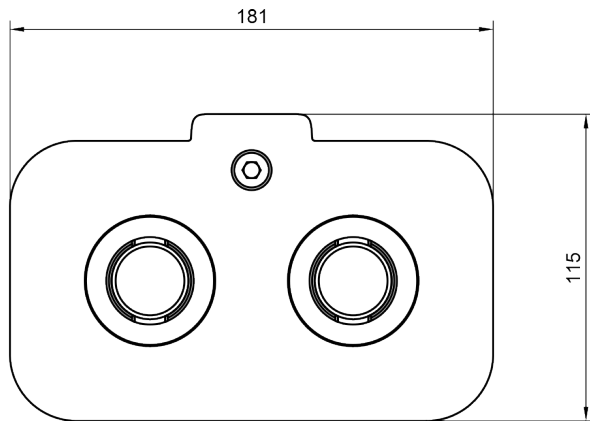

viewprime ^x

Certified
B
Corporation

Garantie
15
ans

65.720

Viewprime top access clamp - mount 720

La pince d'accès supérieure Viewprime est parfaitement adaptée à la plupart des épaisseurs de bureau comprises entre 8 et 40 mm. En raison de l'espace très limité dont elle a besoin sous le bureau lui-même, elle convient également parfaitement aux bureaux coulissants et aux bureaux dotés d'un chemin de câbles. Un autre avantage clé est que la pince est serrée par le haut, ce qui la rend facile et rapide à installer. Cette pince est spécialement conçue pour le bras double Viewprime plus (65.210).

- Convient pour des épaisseurs de bureau de 8 à 40 mm
- Serrage par le haut, accès facile
- Occupe un espace max. 6 mm d'espace sous le bureau
- Option de montage pour un bras de moniteur Viewprime plus 65.210

dataflex

feeling at work

viewprime ^x

Viewprime top access clamp - mount 720

2024/08/13

65.720

 193 x 87 x 125 mm

 1 pcs