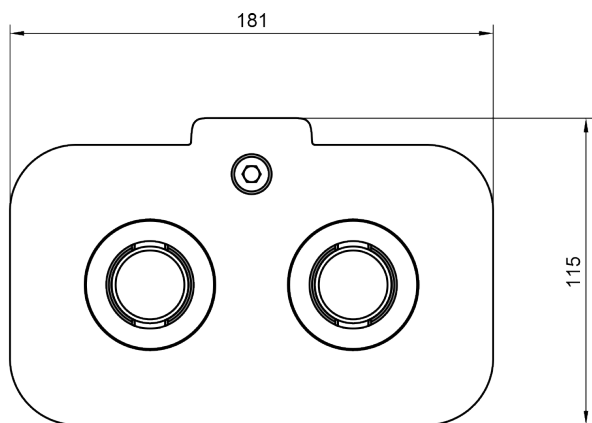

viewprime ^x

Certified
B
Corporation

Garanzia
15
anni

65.720

Morsetto con accesso dall'alto Viewprime - montaggio 720

Il morsetto con accesso dall'alto Viewprime è perfettamente adatto alla maggior parte dei desktop di spessore compreso tra 8 e 40 mm. Grazie allo spazio molto limitato che richiede sotto il piano di lavoro, è ideale anche per i ripiani scorrevoli e per quelli dotati di vassoio portacavi. Un altro vantaggio chiave è che la morsa viene serrata dall'alto, rendendo l'installazione facile e veloce. Questo morsetto è stato progettato specificamente per il braccio per monitor Viewprime plus doppio (65.210).

- Adatto per spessori della scrivania da 8 a 40 mm
- Si stringe dall'alto, per un facile accesso
- Occupa uno spazio massimo di 6 mm di spazio sotto il piano della scrivania
- Opzione di montaggio per braccio singolo Viewprime plus 65.210

dataflex

feeling at work

viewprime ^x

Morsetto con accesso dall'alto Viewprime - montaggio 720

2024/08/13

65.720

 193 x 87 x 125 mm

 1 pcs