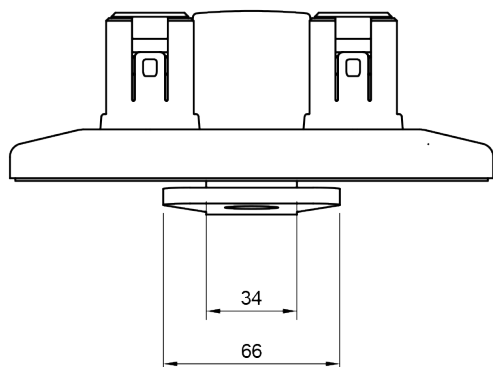

viewprime ^x

Certified
B
Corporation

Garanzia
15
anni

65.720

Morsetto con accesso dall'alto Viewprime - montaggio 720

Il morsetto con accesso dall'alto Viewprime è perfettamente adatto alla maggior parte dei desktop di spessore compreso tra 8 e 40 mm. Grazie allo spazio molto limitato che richiede sotto il piano di lavoro, è ideale anche per i ripiani scorrevoli e per quelli dotati di vassoio portacavi. Un altro vantaggio chiave è che la morsa viene serrata dall'alto, rendendo l'installazione facile e veloce. Questo morsetto è stato progettato specificamente per il braccio per monitor Viewprime plus doppio (65.210).

- Adatto per spessori della scrivania da 8 a 40 mm
- Si stringe dall'alto, per un facile accesso
- Occupa uno spazio massimo di 6 mm di spazio sotto il piano della scrivania
- Opzione di montaggio per braccio singolo Viewprime plus 65.210

dataflex

feeling at work

viewprime ^x

Morsetto con accesso dall'alto Viewprime - montaggio 720

2024/08/13

65.720

 193 x 87 x 125 mm

 1 pcs