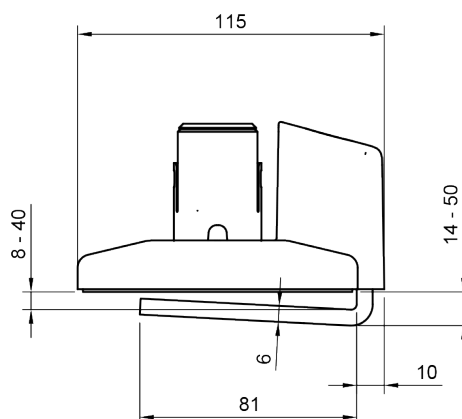

viewprime ^x

Certified
B
Corporation

Garanzia
15
anni

65.720

Morsetto con accesso dall'alto Viewprime - montaggio 720

Il morsetto con accesso dall'alto Viewprime è perfettamente adatto alla maggior parte dei desktop di spessore compreso tra 8 e 40 mm. Grazie allo spazio molto limitato che richiede sotto il piano di lavoro, è ideale anche per i ripiani scorrevoli e per quelli dotati di vassoio portacavi. Un altro vantaggio chiave è che la morsa viene serrata dall'alto, rendendo l'installazione facile e veloce. Questo morsetto è stato progettato specificamente per il braccio per monitor Viewprime plus doppio (65.210).

- Adatto per spessori della scrivania da 8 a 40 mm
- Si stringe dall'alto, per un facile accesso
- Occupa uno spazio massimo di 6 mm di spazio sotto il piano della scrivania
- Opzione di montaggio per braccio singolo Viewprime plus 65.210

dataflex

feeling at work

viewprime ^x

Morsetto con accesso dall'alto Viewprime - montaggio 720

2024/08/13

65.720

 193 x 87 x 125 mm

 1 pcs