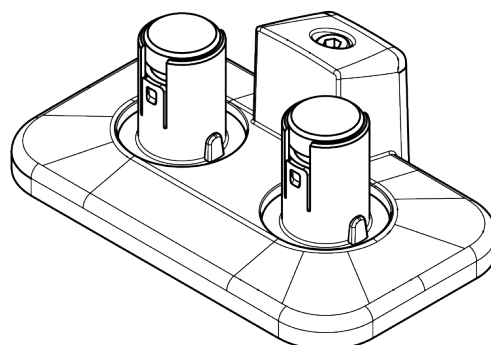

viewprime ^x

Certified
B
Corporation

Garanzia
15
anni

65.720

Morsetto con accesso dall'alto Viewprime - montaggio 720

Il morsetto con accesso dall'alto Viewprime è perfettamente adatto alla maggior parte dei desktop di spessore compreso tra 8 e 40 mm. Grazie allo spazio molto limitato che richiede sotto il piano di lavoro, è ideale anche per i ripiani scorrevoli e per quelli dotati di vassoio portacavi. Un altro vantaggio chiave è che la morsa viene serrata dall'alto, rendendo l'installazione facile e veloce. Questo morsetto è stato progettato specificamente per il braccio per monitor Viewprime plus doppio (65.210).

- Adatto per spessori della scrivania da 8 a 40 mm
- Si stringe dall'alto, per un facile accesso
- Occupa uno spazio massimo di 6 mm di spazio sotto il piano della scrivania
- Opzione di montaggio per braccio singolo Viewprime plus 65.210

dataflex

feeling at work

viewprime ^x

Morsetto con accesso dall'alto Viewprime - montaggio 720

2024/08/13

65.720

 193 x 87 x 125 mm

 1 pcs