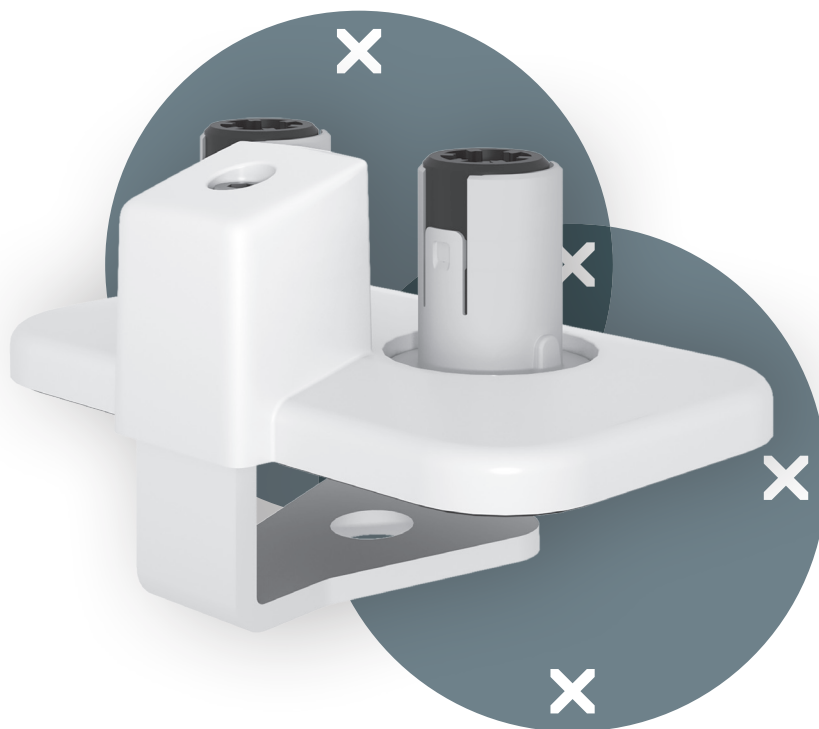

viewprime ^x

Certified
B
Corporation

Garanzia
15
anni

65.720

Morsetto con accesso dall'alto Viewprime - montaggio 720

Il morsetto con accesso dall'alto Viewprime è perfettamente adatto alla maggior parte dei desktop di spessore compreso tra 8 e 40 mm. Grazie allo spazio molto limitato che richiede sotto il piano di lavoro, è ideale anche per i ripiani scorrevoli e per quelli dotati di vassoio portacavi. Un altro vantaggio chiave è che la morsa viene serrata dall'alto, rendendo l'installazione facile e veloce. Questo morsetto è stato progettato specificamente per il braccio per monitor Viewprime plus doppio (65.210).

- Adatto per spessori della scrivania da 8 a 40 mm
- Si stringe dall'alto, per un facile accesso
- Occupa uno spazio massimo di 6 mm di spazio sotto il piano della scrivania
- Opzione di montaggio per braccio singolo Viewprime plus 65.210

dataflex

feeling at work

viewprime ^x

Morsetto con accesso dall'alto Viewprime - montaggio 720

2024/08/13

65.720

 193 x 87 x 125 mm

 1 pcs