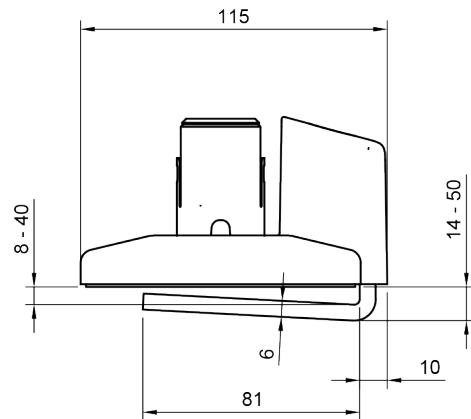

65.720

Viewprime top access klem - bevestiging 720

De Viewprime top access klem is geschikt voor de meeste bureaubladdiktes tussen 8 en 40 mm. Door de zeer beperkte ruimte die nodig is onder het bureaublad zelf, werkt de klem ook uitstekend bij verschuifbare bureaubladen en bureaubladen met een kabelgoot. Een ander belangrijk voordeel is dat de klem van bovenaf wordt vastgedraaid, dit maakt de installatie eenvoudig en snel. Deze klem is speciaal ontworpen voor de dubbele Viewprime plus monitorarm (65.210).

- Geschikt voor bureaubladdiktes van 8 tot 40 mm
- Wordt van bovenaf bevestigd, gemakkelijk toegankelijk, ook voor verschuifbare bureaus en beperkte ruimte
- Gebruikt max. 6 mm ruimte onder het bureaublad
- Montageoptie voor enkele Viewprime plus monitorarm 65.210

viewprime ^x

Viewprime top access klem - bevestiging 720

2024/08/13

65.720

 193 x 87 x 125 mm

 1 pcs

 wit

 1,49 kg