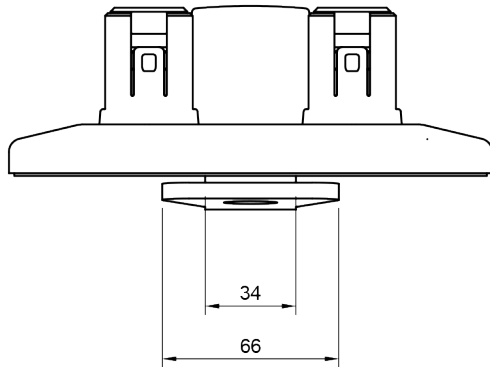

65.720

Viewprime top access klem - bevestiging 720

De Viewprime top access klem is geschikt voor de meeste bureaubladdiktes tussen 8 en 40 mm. Door de zeer beperkte ruimte die nodig is onder het bureaublad zelf, werkt de klem ook uitstekend bij verschuifbare bureaubladen en bureaubladen met een kabelgoot. Een ander belangrijk voordeel is dat de klem van bovenaf wordt vastgedraaid, dit maakt de installatie eenvoudig en snel. Deze klem is speciaal ontworpen voor de dubbele Viewprime plus monitorarm (65.210).

- Geschikt voor bureaubladdiktes van 8 tot 40 mm
- Wordt van bovenaf bevestigd, gemakkelijk toegankelijk, ook voor verschuifbare bureaus en beperkte ruimte
- Gebruikt max. 6 mm ruimte onder het bureaublad
- Montageoptie voor enkele Viewprime plus monitorarm 65.210

viewprime ^x

Viewprime top access klem - bevestiging 720

2024/08/13

65.720

 193 x 87 x 125 mm

 1 pcs

 wit

 1,49 kg