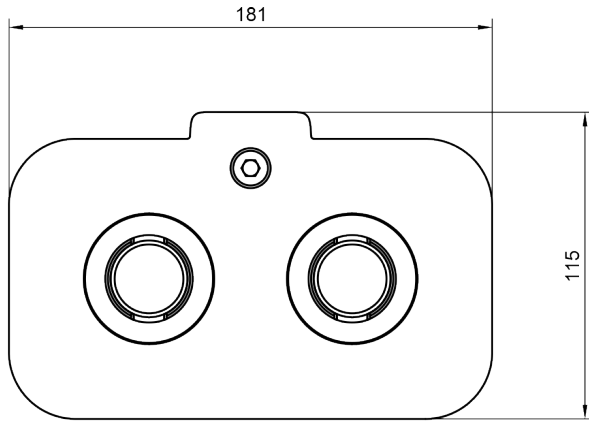

65.720

Viewprime top access klem - bevestiging 720

De Viewprime top access klem is geschikt voor de meeste bureaubladdiktes tussen 8 en 40 mm. Door de zeer beperkte ruimte die nodig is onder het bureaublad zelf, werkt de klem ook uitstekend bij verschuifbare bureaubladen en bureaubladen met een kabelgoot. Een ander belangrijk voordeel is dat de klem van bovenaf wordt vastgedraaid, dit maakt de installatie eenvoudig en snel. Deze klem is speciaal ontworpen voor de dubbele Viewprime plus monitorarm (65.210).

- Geschikt voor bureaubladdiktes van 8 tot 40 mm
- Wordt van bovenaf bevestigd, gemakkelijk toegankelijk, ook voor verschuifbare bureaus en beperkte ruimte
- Gebruikt max. 6 mm ruimte onder het bureaublad
- Montageoptie voor enkele Viewprime plus monitorarm 65.210

viewprime ^x

Viewprime top access klem - bevestiging 720

2024/08/13

65.720

 193 x 87 x 125 mm

 1 pcs

 wit

 1,49 kg