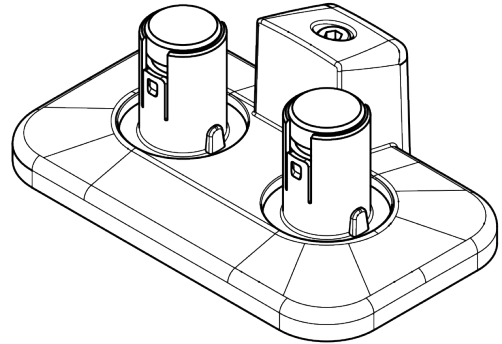

65.720

Viewprime top access klem - bevestiging 720

De Viewprime top access klem is geschikt voor de meeste bureaubladdiktes tussen 8 en 40 mm. Door de zeer beperkte ruimte die nodig is onder het bureaublad zelf, werkt de klem ook uitstekend bij verschuifbare bureaubladen en bureaubladen met een kabelgoot. Een ander belangrijk voordeel is dat de klem van bovenaf wordt vastgedraaid, dit maakt de installatie eenvoudig en snel. Deze klem is speciaal ontworpen voor de dubbele Viewprime plus monitorarm (65.210).

- Geschikt voor bureaubladdiktes van 8 tot 40 mm
- Wordt van bovenaf bevestigd, gemakkelijk toegankelijk, ook voor verschuifbare bureaus en beperkte ruimte
- Gebruikt max. 6 mm ruimte onder het bureaublad
- Montageoptie voor enkele Viewprime plus monitorarm 65.210

viewprime ^x

Viewprime top access klem - bevestiging 720

2024/08/13

65.720

 193 x 87 x 125 mm

 1 pcs

 wit

 1,49 kg