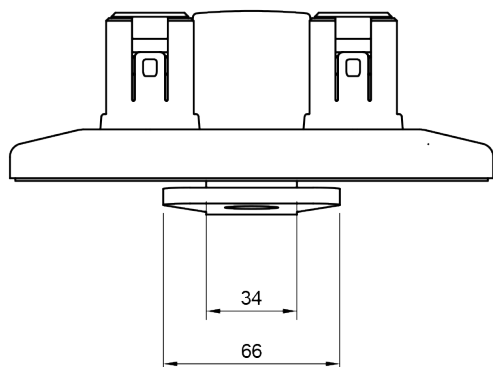

viewprime^x

Certified
B
Corporation

Garanzia
15
anni

65.723

Morsetto con accesso dall'alto Viewprime - attacco 723

Il morsetto con accesso dall'alto Viewprime è perfettamente adatto alla maggior parte dei desktop di spessore compreso tra 8 e 40 mm. Grazie allo spazio molto limitato che richiede sotto il piano di lavoro, è ideale anche per i ripiani scorrevoli e per quelli dotati di vassoio portacavi. Un altro vantaggio chiave è che la morsa viene serrata dall'alto, rendendo l'installazione facile e veloce. Questo morsetto è stato progettato specificamente per il braccio per monitor Viewprime plus doppio (65.213).

- Adatto per spessori della scrivania da 8 a 40 mm
- Si stringe dall'alto, per un facile accesso
- Occupa uno spazio massimo di 6 mm di spazio sotto il piano della scrivania
- Opzione di montaggio per braccio singolo Viewprime plus 65.213

dataflex^x

feeling at work

viewprime ^x

Morsetto con accesso dall'alto Viewprime - attacco 723

2024/08/13

65.723

 193 x 87 x 125 mm

 1 pcs