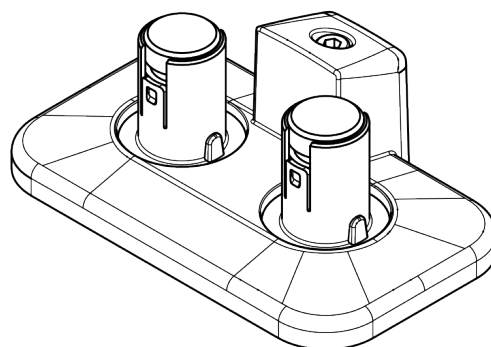

viewprime^x

Certified
B
Corporation

Garanzia
15
anni

65.723

Morsetto con accesso dall'alto Viewprime - attacco 723

Il morsetto con accesso dall'alto Viewprime è perfettamente adatto alla maggior parte dei desktop di spessore compreso tra 8 e 40 mm. Grazie allo spazio molto limitato che richiede sotto il piano di lavoro, è ideale anche per i ripiani scorrevoli e per quelli dotati di vassoio portacavi. Un altro vantaggio chiave è che la morsa viene serrata dall'alto, rendendo l'installazione facile e veloce. Questo morsetto è stato progettato specificamente per il braccio per monitor Viewprime plus doppio (65.213).

- Adatto per spessori della scrivania da 8 a 40 mm
- Si stringe dall'alto, per un facile accesso
- Occupa uno spazio massimo di 6 mm di spazio sotto il piano della scrivania
- Opzione di montaggio per braccio singolo Viewprime plus 65.213

dataflex^x

feeling at work

viewprime ^x

Morsetto con accesso dall'alto Viewprime - attacco 723

2024/08/13

65.723

 193 x 87 x 125 mm

 1 pcs