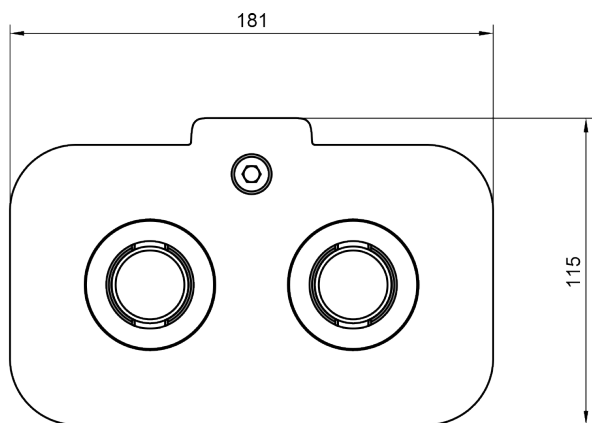

viewprime^x

Certified
B
Corporation

Garanzia
15
anni

65.723

Morsetto con accesso dall'alto Viewprime - attacco 723

Il morsetto con accesso dall'alto Viewprime è perfettamente adatto alla maggior parte dei desktop di spessore compreso tra 8 e 40 mm. Grazie allo spazio molto limitato che richiede sotto il piano di lavoro, è ideale anche per i ripiani scorrevoli e per quelli dotati di vassoio portacavi. Un altro vantaggio chiave è che la morsa viene serrata dall'alto, rendendo l'installazione facile e veloce. Questo morsetto è stato progettato specificamente per il braccio per monitor Viewprime plus doppio (65.213).

- Adatto per spessori della scrivania da 8 a 40 mm
- Si stringe dall'alto, per un facile accesso
- Occupa uno spazio massimo di 6 mm di spazio sotto il piano della scrivania
- Opzione di montaggio per braccio singolo Viewprime plus 65.213

dataflex^x

feeling at work

viewprime ^x

Morsetto con accesso dall'alto Viewprime - attacco 723

2024/08/13

65.723

 193 x 87 x 125 mm

 1 pcs

 nero

 1,49 kg

 80541065739