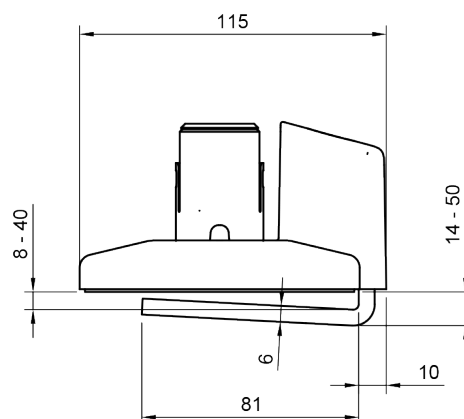

viewprime^x

Certified
B
Corporation

Garanzia
15
anni

65.723

Morsetto con accesso dall'alto Viewprime - attacco 723

Il morsetto con accesso dall'alto Viewprime è perfettamente adatto alla maggior parte dei desktop di spessore compreso tra 8 e 40 mm. Grazie allo spazio molto limitato che richiede sotto il piano di lavoro, è ideale anche per i ripiani scorrevoli e per quelli dotati di vassoio portacavi. Un altro vantaggio chiave è che la morsa viene serrata dall'alto, rendendo l'installazione facile e veloce. Questo morsetto è stato progettato specificamente per il braccio per monitor Viewprime plus doppio (65.213).

- Adatto per spessori della scrivania da 8 a 40 mm
- Si stringe dall'alto, per un facile accesso
- Occupa uno spazio massimo di 6 mm di spazio sotto il piano della scrivania
- Opzione di montaggio per braccio singolo Viewprime plus 65.213

dataflex^x

feeling at work

viewprime ^x

Morsetto con accesso dall'alto Viewprime - attacco 723

2024/08/13

65.723

 193 x 87 x 125 mm

 1 pcs