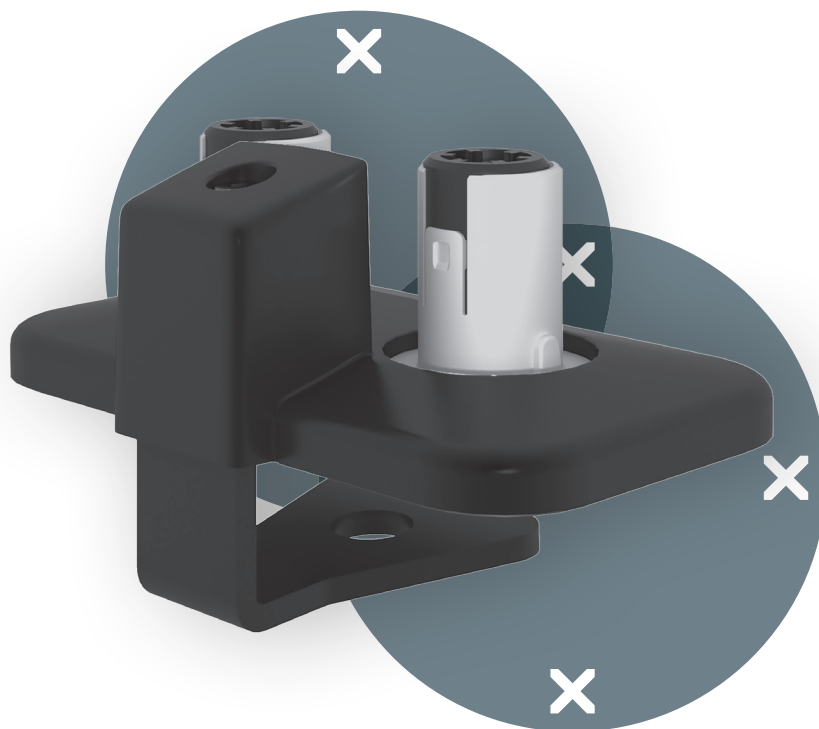

viewprime^x

Certified
B
Corporation

Garanzia
15
anni

65.723

Morsetto con accesso dall'alto Viewprime - attacco 723

Il morsetto con accesso dall'alto Viewprime è perfettamente adatto alla maggior parte dei desktop di spessore compreso tra 8 e 40 mm. Grazie allo spazio molto limitato che richiede sotto il piano di lavoro, è ideale anche per i ripiani scorrevoli e per quelli dotati di vassoio portacavi. Un altro vantaggio chiave è che la morsa viene serrata dall'alto, rendendo l'installazione facile e veloce. Questo morsetto è stato progettato specificamente per il braccio per monitor Viewprime plus doppio (65.213).

- Adatto per spessori della scrivania da 8 a 40 mm
- Si stringe dall'alto, per un facile accesso
- Occupa uno spazio massimo di 6 mm di spazio sotto il piano della scrivania
- Opzione di montaggio per braccio singolo Viewprime plus 65.213

dataflex^x

feeling at work

viewprime ^x

Morsetto con accesso dall'alto Viewprime - attacco 723

2024/08/13

65.723

 193 x 87 x 125 mm

 1 pcs