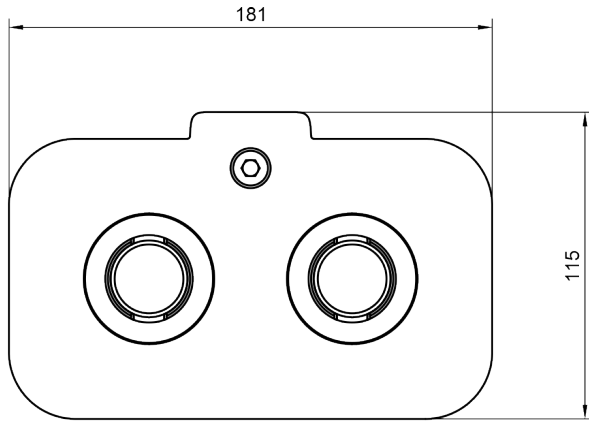

65.723

Viewprime top access klem - bevestiging 723

De Viewprime top access klem is geschikt voor de meeste bureaubladdiktes tussen 8 en 40 mm. Door de zeer beperkte ruimte die nodig is onder het bureaublad zelf, werkt de klem ook uitstekend bij verschuifbare bureaubladen en bureaubladen met een kabelgoot. Een ander belangrijk voordeel is dat de klem van bovenaf wordt vastgedraaid, dit maakt de installatie eenvoudig en snel. Deze klem is speciaal ontworpen voor de dubbele Viewprime plus monitorarm (65.213).

- Geschikt voor bureaubladdiktes van 8 tot 40 mm
- Wordt van bovenaf bevestigd, gemakkelijk toegankelijk, ook voor verschuifbare bureaus en beperkte ruimte
- Gebruikt max. 6 mm ruimte onder het bureaublad
- Montageoptie voor enkele Viewprime plus monitorarm 65.213
-

viewprime ^x

Viewprime top access klem - bevestiging 723

2024/08/13

65.723

 193 x 87 x 125 mm

 1 pcs

 zwart

 1,49 kg