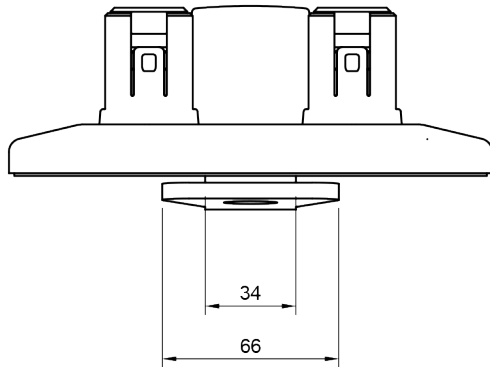

65.723

Viewprime top access klem - bevestiging 723

De Viewprime top access klem is geschikt voor de meeste bureaubladdiktes tussen 8 en 40 mm. Door de zeer beperkte ruimte die nodig is onder het bureaublad zelf, werkt de klem ook uitstekend bij verschuifbare bureaubladen en bureaubladen met een kabelgoot. Een ander belangrijk voordeel is dat de klem van bovenaf wordt vastgedraaid, dit maakt de installatie eenvoudig en snel. Deze klem is speciaal ontworpen voor de dubbele Viewprime plus monitorarm (65.213).

- Geschikt voor bureaubladdiktes van 8 tot 40 mm
- Wordt van bovenaf bevestigd, gemakkelijk toegankelijk, ook voor verschuifbare bureaus en beperkte ruimte
- Gebruikt max. 6 mm ruimte onder het bureaublad
- Montageoptie voor enkele Viewprime plus monitorarm 65.213
-

viewprime ^x

Viewprime top access klem - bevestiging 723

2024/08/13

65.723

 193 x 87 x 125 mm

 1 pcs

 zwart

 1,49 kg