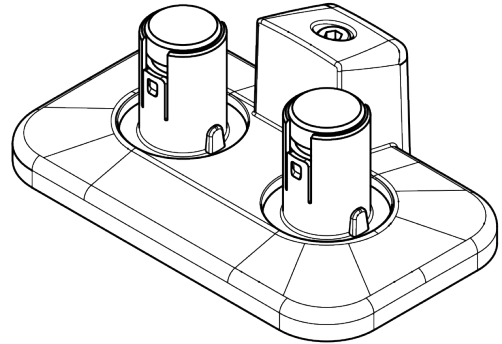

65.723

Viewprime top access klem - bevestiging 723

De Viewprime top access klem is geschikt voor de meeste bureaubladdiktes tussen 8 en 40 mm. Door de zeer beperkte ruimte die nodig is onder het bureaublad zelf, werkt de klem ook uitstekend bij verschuifbare bureaubladen en bureaubladen met een kabelgoot. Een ander belangrijk voordeel is dat de klem van bovenaf wordt vastgedraaid, dit maakt de installatie eenvoudig en snel. Deze klem is speciaal ontworpen voor de dubbele Viewprime plus monitorarm (65.213).

- Geschikt voor bureaubladdiktes van 8 tot 40 mm
- Wordt van bovenaf bevestigd, gemakkelijk toegankelijk, ook voor verschuifbare bureaus en beperkte ruimte
- Gebruikt max. 6 mm ruimte onder het bureaublad
- Montageoptie voor enkele Viewprime plus monitorarm 65.213
-

viewprime ^x

Viewprime top access klem - bevestiging 723

2024/08/13

65.723

 193 x 87 x 125 mm

 1 pcs

 zwart

 1,49 kg