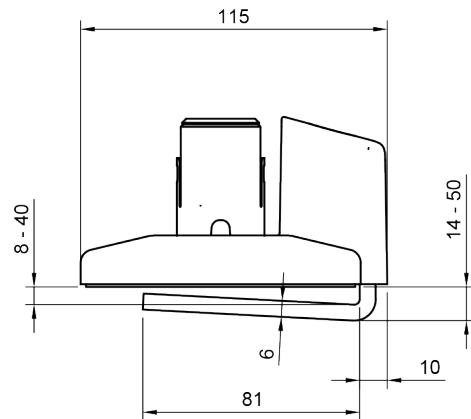

65.723

Viewprime top access klem - bevestiging 723

De Viewprime top access klem is geschikt voor de meeste bureaubladdiktes tussen 8 en 40 mm. Door de zeer beperkte ruimte die nodig is onder het bureaublad zelf, werkt de klem ook uitstekend bij verschuifbare bureaubladen en bureaubladen met een kabelgoot. Een ander belangrijk voordeel is dat de klem van bovenaf wordt vastgedraaid, dit maakt de installatie eenvoudig en snel. Deze klem is speciaal ontworpen voor de dubbele Viewprime plus monitorarm (65.213).

- Geschikt voor bureaubladdiktes van 8 tot 40 mm
- Wordt van bovenaf bevestigd, gemakkelijk toegankelijk, ook voor verschuifbare bureaus en beperkte ruimte
- Gebruikt max. 6 mm ruimte onder het bureaublad
- Montageoptie voor enkele Viewprime plus monitorarm 65.213
-

viewprime ^x

Viewprime top access klem - bevestiging 723

2024/08/13

65.723

 193 x 87 x 125 mm

 1 pcs

 zwart

 1,49 kg