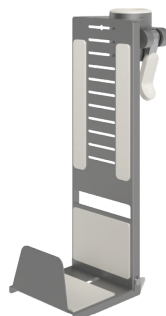

Viewmate support mini PC - option 43

- Support pour ordinateur de petit modèle
- Se monte sur une colonne
- Réglage de la hauteur par levier de serrage

52.432 argent