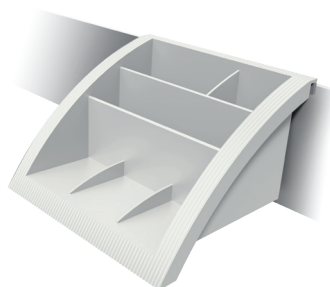

### Viewmate barre d'outils - bureau 11

- Le 3e niveau crée de l'espace de bureau
- Largeur de barre 120 cm
- Convient pour 3 accessoires maximum

52.112 argent