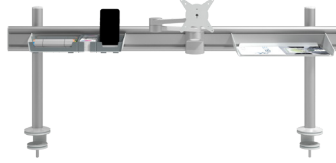

Viewlite barre d'outils - bureau 70

- Le 3e niveau crée de l'espace de bureau
- Largeur de barre 120 cm
- Convient pour 3 accessoires maximum

58.702 argent