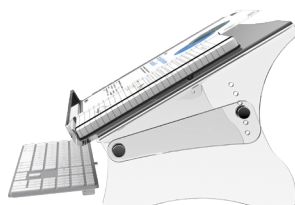

Addit ErgoDoc® support documents - réglable 41

- Convient pour des documents à la fois A4 et A3
- 6 réglages de la hauteur et de l'inclinaison
- Glisse par-dessus le clavier

49.410 acrylique transparent

49.411 acrylique mat