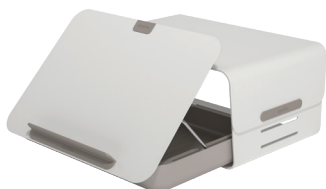

Addit Bento® set de bureau ergonomique 22

- Offre complète Bento®
- Rehausseur écran à hauteur réglable + boîte à accessoires ergonomique

45.220 blanc
45.223 noir