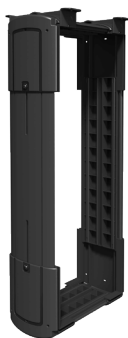

### Viewlite support ordinateur - bureau 10

- Convient aux petits ordinateurs
- Supporte une mise en place horizontale ou verticale
- Se monte sous le bureau

35.100 blanc

35.103 noir