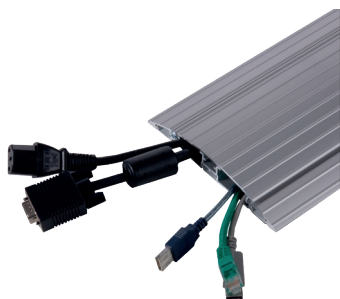

Additif protégé-câbles 118 cm - droit 45

- Guide-câbles et protégé-câbles en aluminium
- Pour 10 câbles de 7 mm de diamètre
- Accès par le haut facilité
- Longueur : 1180 mm

31.452 argent