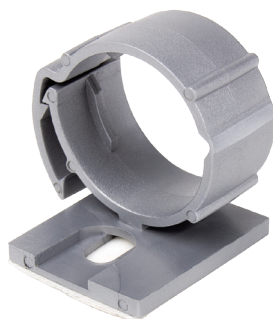

Addit range-câbles ø15/25 mm - clips de fixation 90

- Brides de fixation pour tous les range-câbles
- Se visse ou se colle en place

33.902 argent
33.903 noir