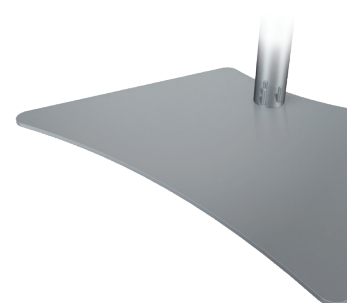

Viewmate base de bureau - option 91

- Orientable
- Plaque contre-poids pour stabilité renforcée
- Se monte sur une colonne

52.912 argent