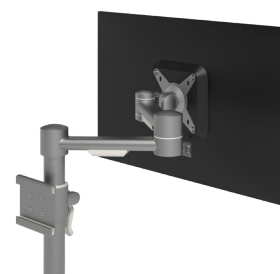

### Viewmate bras support écran - mur 05

- Réglage statique de la hauteur
- Réglage indépendant de la profondeur
- Réglage de la hauteur par levier de serrage
- Max. 15 kg par écran

52.052 argent

### Viewmate bras support écran - barre d'outils 13

- Hauteur fixe
- Profondeur fixe
- Exclusivement pour la Viewmate barre d'outils
- Max. 15 kg par écran

52.132 argent

### Viewmate bras support écran - barre d'outils 14

- Hauteur fixe
- Réglage indépendant de la profondeur
- Exclusivement pour la Viewmate barre d'outils
- Max. 15 kg par écran

52.142 argent