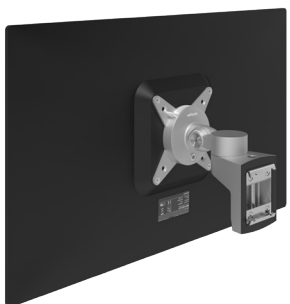

### Viewlite bras support écran - mur 22

- Hauteur fixe
- Réglage indépendant de la profondeur
- Max. 8 kg par écran

58.222 argent

### Viewlite plus bras support écran - mur 31

- Réglage dynamique de la hauteur
- En fonction du réglage de la profondeur
- Réglage de la hauteur par roulement unidirectionnel
- Max. 7 kg par écran

58.312 argent