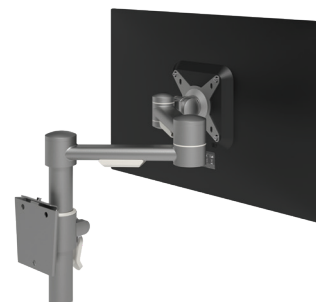

### Viewmate bras support écran - mur 03

- Hauteur fixe
- Profondeur fixe
- Max. 15 kg par écran

52.032 argent

### Viewmate bras support écran - mur 04

- Hauteur fixe
- Réglage indépendant de la profondeur
- Max. 15 kg par écran

52.042 argent