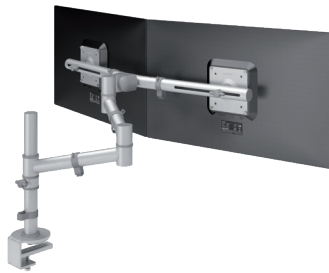

Viewgo bras support écran - bureau 13

- Réglage statique de la hauteur
- Réglage indépendant de la profondeur
- Réglage de la hauteur par molette fileté
- Max. 4 kg par écran

48.130 blanc
48.132 argent
48.133 noir