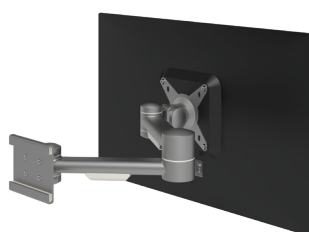

Viewmate bras support écran - barre d'outils 14

- Hauteur fixe
- Réglage indépendant de la profondeur
- Exclusivement pour la Viewmate barre d'outils
- Max. 15 kg par écran

52.142 argent