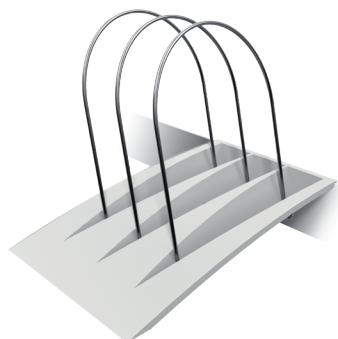

Viewmate plateau classeurs - option 18

- Supporte jusqu'à 3 classeurs
- Orientable
- Se monte sur une barre d'outils

52.180 blanc