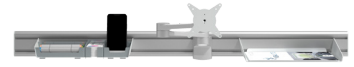

### Viewlite barre d'outils - bureau 70

- Le 3e niveau crée de l'espace de bureau
- Largeur de barre 120 cm
- Convient pour 3 accessoires maximum

58.702 argent