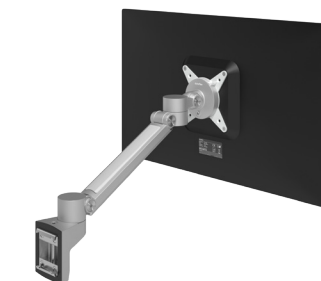

### Viewlite plus bras support écran - mur 31

- Réglage dynamique de la hauteur
- En fonction du réglage de la profondeur
- Réglage de la hauteur par roulement unidirectionnel
- Max. 7 kg par écran

58.312 argent

### Viewlite bras support écran - rail 40

- Hauteur fixe
- Profondeur fixe
- Max. 8 kg par écran

58.402 argent

### Viewlite bras support écran - rail 42

- Hauteur fixe
- Réglage indépendant de la profondeur
- Max. 8 kg par écran

58.422 argent

### Viewlite plus bras support écran - rail 51

- Réglage dynamique de la hauteur
- En fonction du réglage de la profondeur
- Réglage de la hauteur par roulement unidirectionnel
- Max. 7 kg par écran

58.512 argent