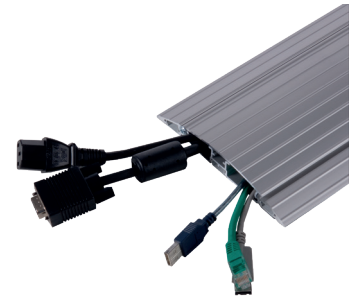

Addit protège-câbles 60 cm - droit 40

- Guide-câbles et protège-câbles en aluminium
- Pour 10 câbles de 7 mm de diamètre
- Accès par le haut facilité
- Longueur : 600 mm

31.402 argent