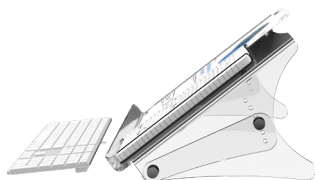

Addit ErgoDoc® support documents - réglable 40

- Convient pour des documents à la fois A4 et A3
- 6 réglages de la hauteur et de l'inclinaison
- Surélève au-dessus du clavier

49.400 acrylique transparent

49.401 acrylique mat