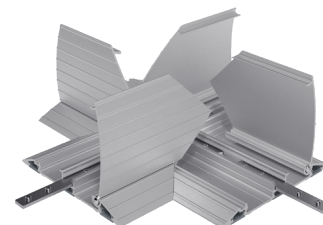

Additif protégé-câbles - connexion croisée 47

- Guide-câbles et protégé-câbles en aluminium
- Pour 10 câbles de 7 mm de diamètre
- Accès par le haut facilité
- Connexion croisée

31.472 argent