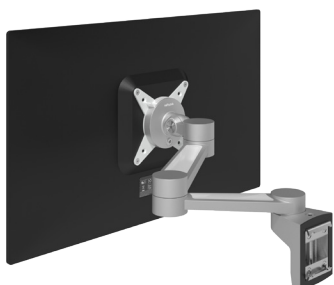

## Bras supports écran

Les bras supports écrans Viewprime peuvent être réglés en profondeur et en hauteur de façon spectaculaire, et peuvent même être fixés à un mur ou une cloison. Vous pouvez ainsi déplacer votre écran de manière fluide et précise du bout des doigts, et une fois la position optimale trouvée, les bras supports restent solidement en place. Avec son vérin à gaz haut de gamme et ses joints conçus avec précision, Viewprime est une collection aussi belle à regarder qu'agréable à utiliser. Idéal pour les espaces de travail « hot desking », le Viewprime est un bras support écran complet, le meilleur de sa catégorie, au design intemporel et primé. Découvrez dès aujourd'hui le bras support écran de demain.

### Viewlite bras support écran - mur 22

- Hauteur fixe
- Réglage indépendant de la profondeur
- Max. 8 kg par écran

58.222 argent

### Viewlite plus bras support écran - mur 31

- Réglage dynamique de la hauteur
- En fonction du réglage de la profondeur
- Réglage de la hauteur par roulement unidirectionnel
- Max. 7 kg par écran

58.312 argent

### Viewlite bras support écran - rail 40

- Hauteur fixe
- Profondeur fixe
- Max. 8 kg par écran

58.402 argent