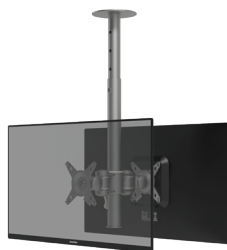

Viewmate bras support écran - plafond 57

- Réglage statique de la hauteur
- Profondeur fixe
- Fixation au plafond pour 2 écrans
- Max. 15 kg par écran

52.572 argent