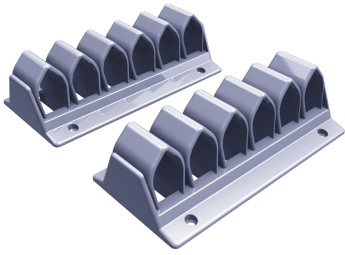

addit^x

Addit guide-câbles vagues 30

- Guide les câbles horizontalement
- Convient pour 10 câbles de 7 mm de diamètre
- Se monte sous le bureau

34.300 blanc
34.302 argent
34.303 noir