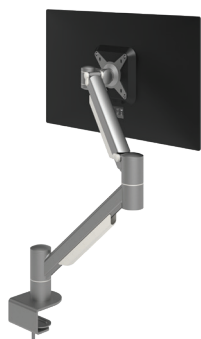

### Viewmate bras support écran - bureau 65

- Réglage statique de la hauteur
- Profondeur fixe
- Réglage de la hauteur par levier de serrage
- Max. 15 kg par écran

52.652 argent

### Viewmate bras support écran - bureau 66

- Réglage statique de la hauteur
- Réglage indépendant de la profondeur
- Réglage de la hauteur par levier de serrage
- Max. 15 kg par écran

52.662 argent