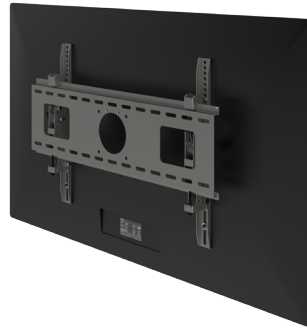

Addit fixation écran 35

- Pour affichages de taille moyenne
- Dimension maximale VESA 600 x 400 mm
- Poids maximum 78 kg

54.352 argent