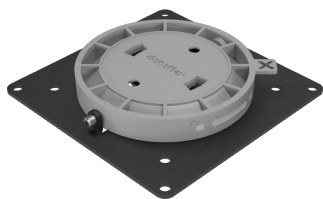

Supports ordinateur

Viewgo support client léger - bureau 90

- Pour clients légers
- Montage fixe sur bureau ou fixation murale
- Verrouillable

48.903 noir