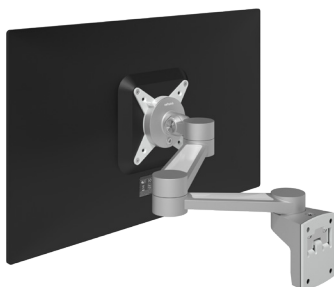

Viewlite bras support écran - mur 22

- Hauteur fixe
- Réglage indépendant de la profondeur
- Max. 8 kg par écran

58.222 argent