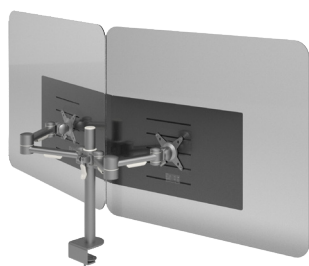

Addit double écran hygiénique - écran 32

- Écran de protection (1600 x 677 mm de surface totale)
- Se fixe sur les supports VESA
- Offre une meilleure protection dans l'espace de travail
- Pour les installations à double écran

44.320 acrylique transparent