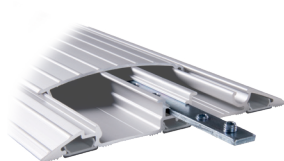

Addit protège-câbles - connecteur 49

- Connecteur pour protège-câbles
- Clé hexagonale incluse
- Montage simple

31.492 argent