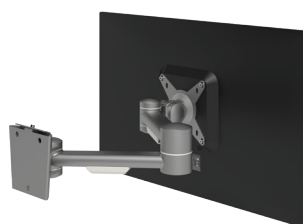

Viewmate bras support écran - mur 04

- Hauteur fixe
- Réglage indépendant de la profondeur
- Max. 15 kg par écran

52.042 argent