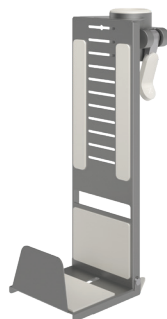

Viewmate supporto SFF - opzione 43

- Supporto per computer SFF
- Fissaggio alla colonna
- Regolazione altezza con leva a stringere

52.432 argento