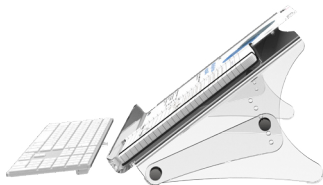

Addit porta documenti ErgoDoc® - regolabile 40

- Adatto per documenti sia A4 che A3
- 6 impostazioni angolo e altezza
- Sovrapponibile alla tastiera

49.400 acrilico trasparente

49.401 acrilico opaco