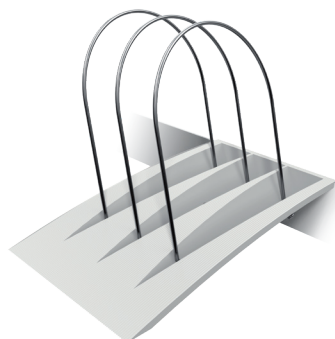

Viewmate porta raccoglitori - opzione 18

- Supporta fino a 3 raccoglitori
- Facile da spostare
- Fissaggio al binario

52.180 bianco