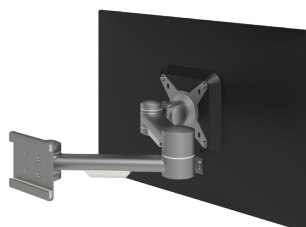

Viewmate braccio porta monitor - sistema binario 14

- Altezza fissa
- Regolazione profondità indipendente
- Esclusivamente per Viewmate binario
- Max. 15 kg per monitor

52.142 argento