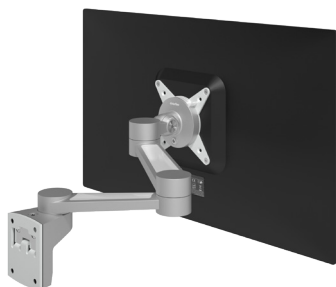

Viewlite braccio porta monitor - parete 22

- Altezza fissa
- Regolazione profondità indipendente
- Max. 8 kg per monitor

58.222 argento