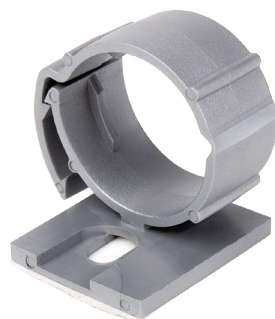

Addit bobina mangiacavo ø15/25 mm - clip di fissaggio 90

- Clip di fissaggio per tutte le bobine mangiacavo
- Avvitare o fissare nella posizione desiderata

33.902 argento
33.903 nero