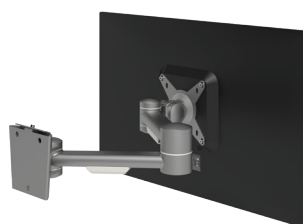

Viewmate braccio porta monitor - parete 04

- Altezza fissa
- Regolazione profondità indipendente
- Max. 15 kg per monitor

52.042 argento