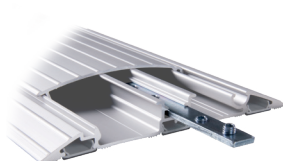

Addit proteggi cavi - connettore 49

- Connettore per proteggi cavi
- Chiave a brugola inclusa
- Assemblaggio facile

31.492 argento