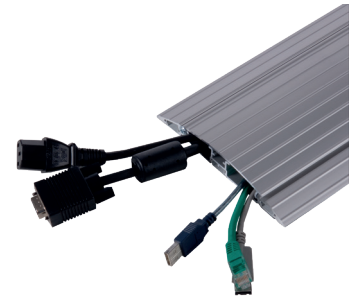

Addit proteggi cavi 60 cm – diritta 40

- Protettore e guida cavo in alluminio
- Adatta per 10 cavi con 7 mm di spessore
- Accesso superiore agevole
- Lunghezza: 600 mm

31.402 argento