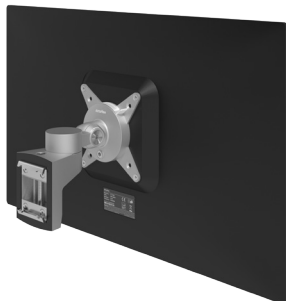

## Bracci porta monitor

I bracci porta monitor Viewprime vantano una gamma straordinariamente vasta di possibilità di regolazione dell'altezza e della profondità e possono persino essere installati a filo in una parete o divisorio. Con un semplice tocco, consentono un movimento preciso e fluido del monitor, che tuttavia rimane saldissimo, una volta posizionato. La molla a gas di alta qualità e i giunti di precisione rendono Viewprime non solo una meraviglia da vedere, ma anche da utilizzare. Ideale per le postazioni di hot desking, Viewprime è il braccio porta monitor completo migliore della sua categoria, disponibile con un design premiato senza tempo. Sperimenti oggi stesso il braccio porta monitor di domani.

## Bracci porta monitor

### Viewlite braccio porta monitor - parete 22

- Altezza fissa
- Regolazione profondità indipendente
- Max. 8 kg per monitor

58.222 argento

### Viewlite plus braccio porta monitor - parete 31

- Regolazione dinamica dell'altezza
- Regolazione profondità condizionata
- Regolazione altezza dinamica a frizione
- Max. 7 kg per monitor

58.312 argento