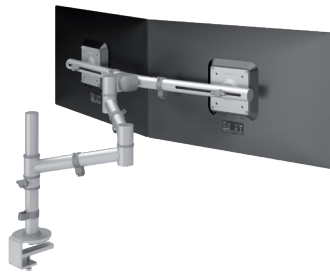

Viewgo braccio porta monitor - scrivania 13

- Regolazione statica dell'altezza
- Regolazione profondità indipendente
- Regolazione altezza con vite ad alette
- Max. 4 kg per monitor

48.130 bianco
48.132 argento
48.133 nero