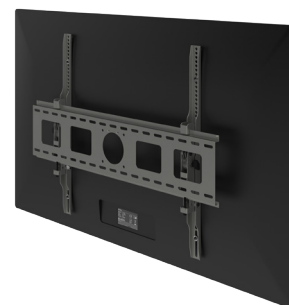

Addit fissaggio display 36

- Per display di grandi dimensioni
- Dimensione max. VESA 800 x 600 mm
- Capacità peso max. 90 kg

54.362 argento