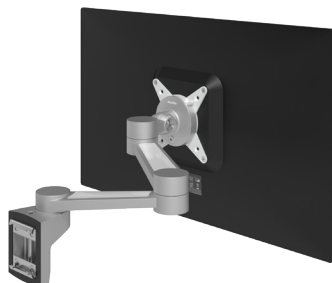

## Bracci porta monitor

I bracci porta monitor Viewprime vantano una gamma straordinariamente vasta di possibilità di regolazione dell'altezza e della profondità e possono persino essere installati a filo in una parete o divisorio. Con un semplice tocco, consentono un movimento preciso e fluido del monitor, che tuttavia rimane saldissimo, una volta posizionato. La molla a gas di alta qualità e i giunti di precisione rendono Viewprime non solo una meraviglia da vedere, ma anche da utilizzare. Ideale per le postazioni di hot desking, Viewprime è il braccio porta monitor completo migliore della sua categoria, disponibile con un design premiato senza tempo. Sperimenti oggi stesso il braccio porta monitor di domani.

### Viewlite braccio porta monitor - parete 22

- Altezza fissa
- Regolazione profondità indipendente
- Max. 8 kg per monitor

58.222 argento

### Viewlite plus braccio porta monitor - parete 31

- Regolazione dinamica dell'altezza
- Regolazione profondità condizionata
- Regolazione altezza dinamica a frizione
- Max. 7 kg per monitor

58.312 argento

### Viewlite braccio porta monitor - binario 40

- Altezza fissa
- Profondità fissa
- Max. 8 kg per monitor

58.402 argento