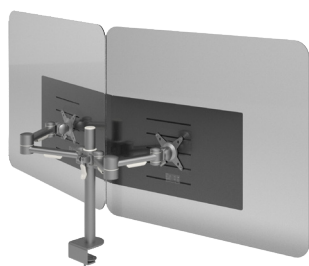

Addit doppio schermo igienico - monitor 32

- Schermo di protezione (1600 x 677 mm di superficie totale)
- Adatto ai fissaggi VESA
- Per una maggiore protezione nella postazione di lavoro
- Per configurazioni a doppio schermo

44.320 acrilico trasparente