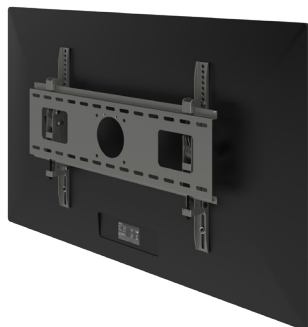

Addit fissaggio display 35

- Per display di medie dimensioni
- Dimensione max. VESA 600 x 400 mm
- Capacità peso max. 78 kg

54.352 argento