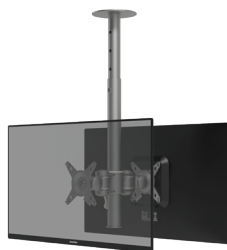

Viewmate braccio porta monitor - soffitto 57

- Regolazione statica dell'altezza
- Profondità fissa
- Fissaggio a soffitto per 2 monitor
- Max. 15 kg per monitor

52.572 argento