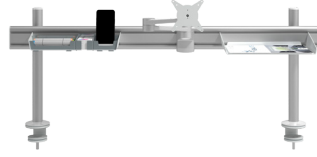

Viewlite binario - scrivania 70

- Il 3° livello crea spazio sulla scrivania
- Larghezza binario 120 cm
- Adatto per max. 3 accessori

58.702 argento

Viewlite binario - parete 71

- Il 3° livello crea spazio sulla scrivania
- Larghezza binario 120 cm
- Adatto per max. 3 accessori

58.712 argento