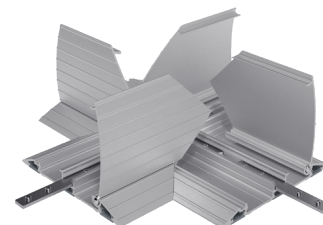

Addit proteggi cavi - connessione a croce 47

- Protettore e guida cavo in alluminio
- Adatta per 10 cavi con 7 mm di spessore
- Accesso superiore agevole
- Connessione a croce

31.472 argento