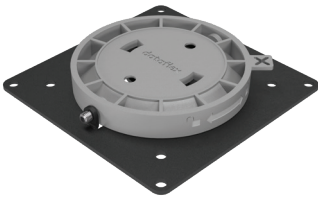

Supporti computer

Viewgo supporto thin client - scrivania 90

- Per thin client
- Attacco per scrivania o parete fisso
- Bloccabile

48.903 nero