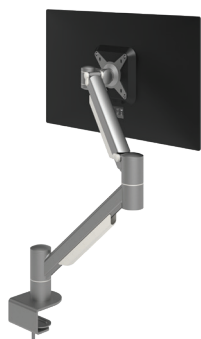

## Bracci porta monitor

Sono robusti, resistenti e funzionali, ma con le loro eleganti rifiniture i Viewmate bracci porta monitor hanno un ottimo aspetto. Un prodotto di qualità al giusto prezzo. In acciaio ad alta resistenza, aggiornabili, configurabili ed estremamente durevoli. Facili da installare e da regolare, non trascurano l'aspetto ergonomico. Gran parte dei modelli vengono forniti con morsetti per scrivania e foro passante, o con base da tavolo, montaggio a parete o a soffitto.

### Viewmate braccio porta monitor - scrivania 65

- Regolazione statica dell'altezza
- Profondità fissa
- Regolazione altezza con leva a stringere
- Max. 15 kg per monitor

52.652 argento

### Viewmate braccio porta monitor - scrivania 66

- Regolazione statica dell'altezza
- Regolazione profondità indipendente
- Regolazione altezza con leva a stringere
- Max. 15 kg per monitor

52.662 argento

### Viewmate plus braccio porta monitor - scrivania 83

- Regolazione dell'altezza indipendente dinamica
- Regolazione profondità indipendente
- Regolazione altezza con molla a trazione
- 2 - 8 kg per ciascun monitor