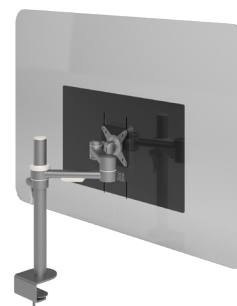

### Addit cassetto antifurto per notebook 62

- Cassetto per notebook e tablet
- Bloccabile
- Gestione dei cavi attraverso la parte posteriore del cassetto

20.622 argento