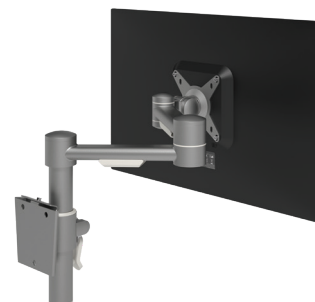

## Bracci porta monitor

### Viewmate braccio porta monitor - parete 03

- Altezza fissa
- Profondità fissa
- Max. 15 kg per monitor

52.032 argento

### Viewmate braccio porta monitor - parete 04

- Altezza fissa
- Regolazione profondità indipendente
- Max. 15 kg per monitor

52.042 argento

### Viewmate braccio porta monitor - parete 05

- Regolazione statica dell'altezza
- Regolazione profondità indipendente
- Regolazione altezza con leva a stringere
- Max. 15 kg per monitor

52.052 argento