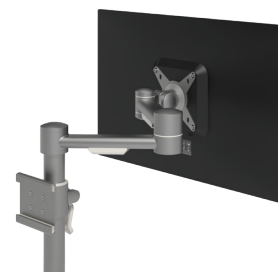

### Viewmate braccio porta monitor - parete 05

- Regolazione statica dell'altezza
- Regolazione profondità indipendente
- Regolazione altezza con leva a stringere
- Max. 15 kg per monitor

52.052 argento

### Viewmate braccio porta monitor - sistema binario 13

- Altezza fissa
- Profondità fissa
- Esclusivamente per Viewmate binario
- Max. 15 kg per monitor

52.132 argento

### Viewmate braccio porta monitor - sistema binario 14

- Altezza fissa
- Regolazione profondità indipendente
- Esclusivamente per Viewmate binario
- Max. 15 kg per monitor

52.142 argento