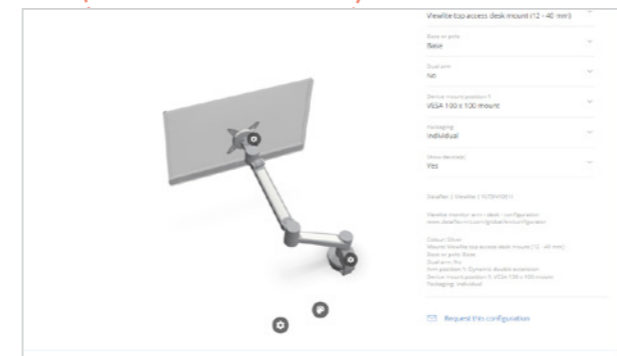

4. Vraag een offerte aan voor uw product of bestel het meteen online!