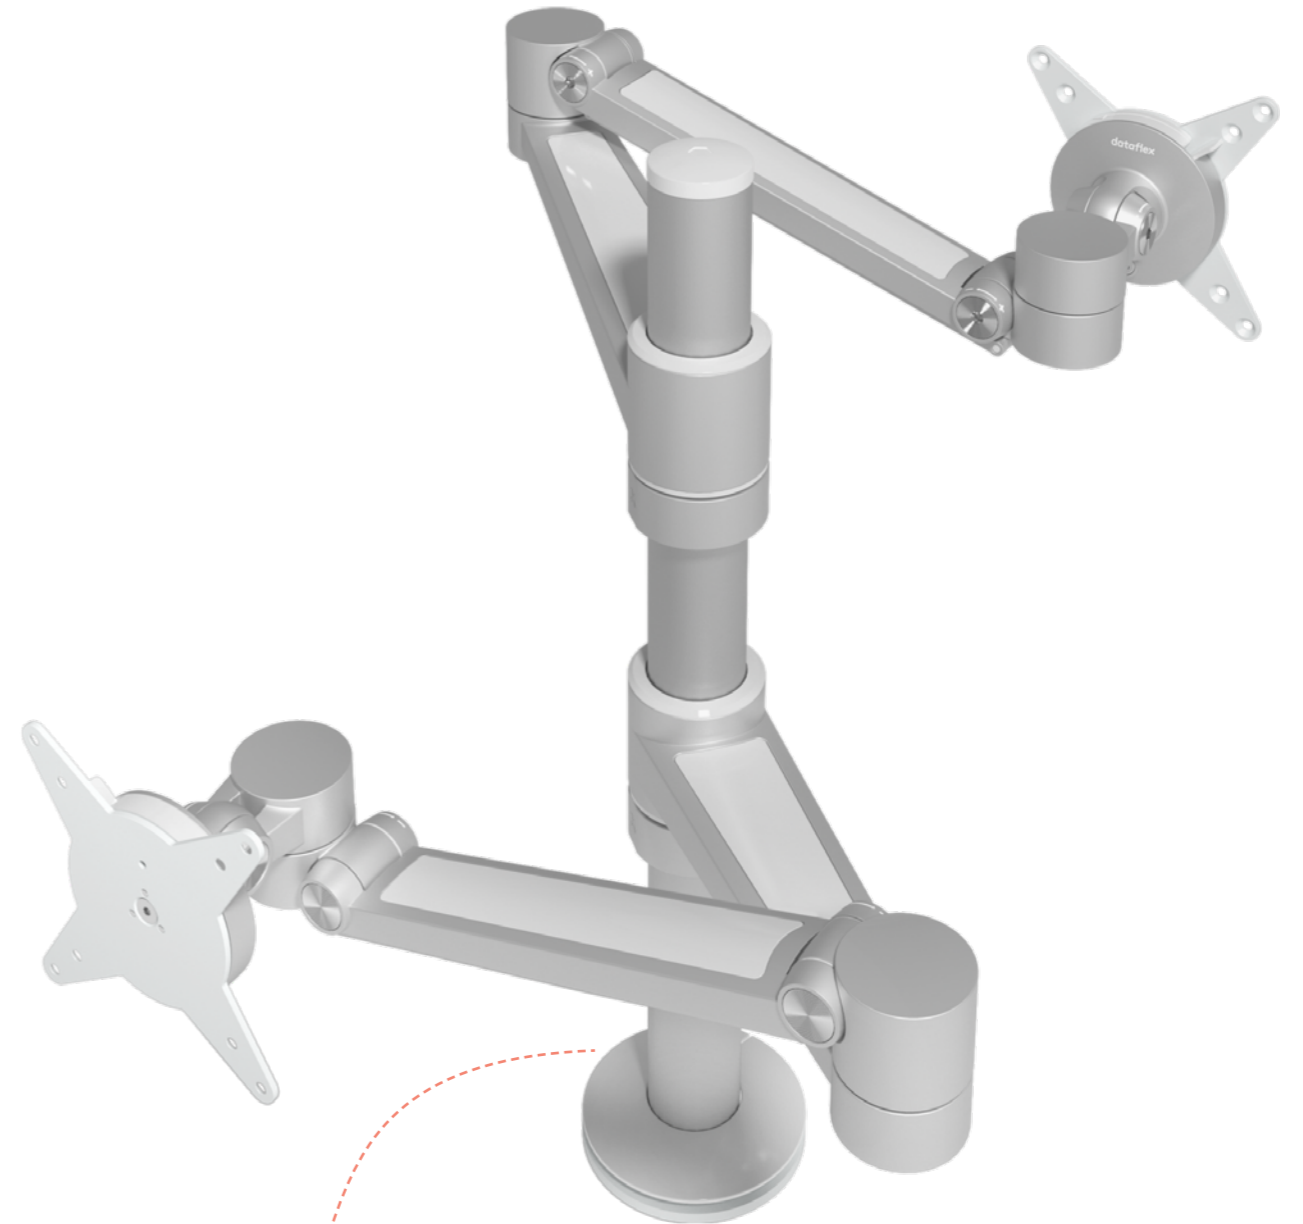

Hoe zit het met pCon/OFML?

Alle producten in onze configurator zijn tevens beschikbaar in OFML! Neem contact met ons op of bezoek onze website voor meer informatie.

Stel uw eigen, op maat gemaakte oplossingen samen met onze configurator op www.dataflex-int.com.