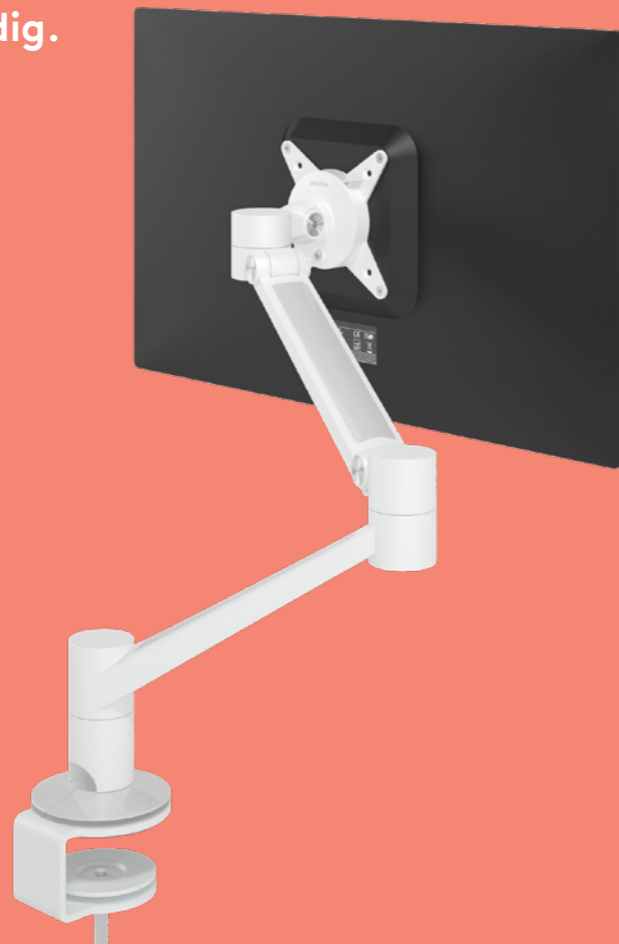

De Viewlite Plus monitorarm is ontworpen om flexibel en toekomstbestendig te zijn. Hij ondersteunt praktisch elke monitor en je kunt optionele bevestigingen toevoegen voor een dubbele arm of een tablet. Een bureau delen is ook geen probleem, omdat de Viewlite monitorarm voortdurend kan worden aangepast en verplaatst om mensen van elke vorm of grootte te ondersteunen, ongeacht hun ergonomische vereisten.

Geïntegreerd kabelbeheer

Uitbreidbaar tot versie met twee schermen

Verkrijgbaar in zilver, wit en zwart

Voordelen

- Verhoogt de productiviteit en het welzijn van werknemers
- Zeer geschikt voor flexibele werkplekken en zit-sta bureaus
- Helpt gezondheidsklachten op de werkplek te voorkomen
- Toekomstbestendig, schaalbaar en upgradebaar
- Elegant ontwerp ziet er geweldig uit in elk kantoorinterieur
- Eenvoudig te gebruiken en onderhoudsvrij
- Geschikt voor zelfs het lichtste apparaat!
- Probleemloze installatie, bespaart tijd en geld
- Compatibel met de gehele Viewlite-collectie

Kenmerken

- Gemaakt van 40% gerecycled aluminium
- Kan ook een notebook of tablet ondersteunen
- Voorzien van een praktisch VESA-systeem met snelsluiting
- Dynamisch hoogteverstelbereik van 240 mm
- Gewichtscapaciteit min. 0 kg - max. 7 kg per monitor
- Onafhankelijke diepte-instelling
- Geïntegreerd kabelbeheer
- Verkrijgbaar in zilver, wit en zwart