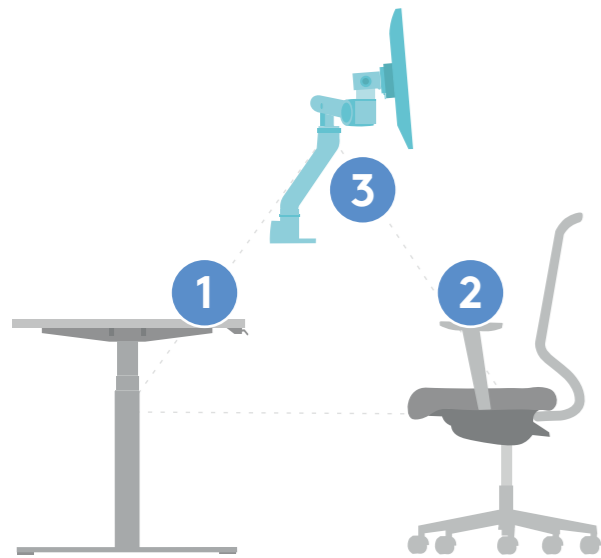

Ergonomie serieus nemen

Wij ontwerpen ergonomische producten die bijdragen aan het fysieke en mentale welzijn van de gebruiker.