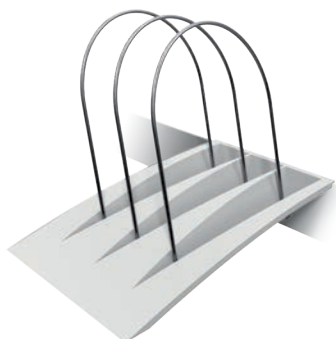

- 3e niveau zorgt voor meer bureauruimte
- Breedte toolbar 120 cm
- Geschikt voor max. 3 accessoires

52.112 zilver

Viewmate benodighedenhouder - optie 17

- Praktische opbergruimte
- Vrij beweegbaar
- Wordt aan toolbar gemonteerd

52.170 wit

Viewmate mappenhouder - optie 18

- Biedt plaats aan maximaal 3 mappen
- Vrij beweegbaar
- Wordt aan toolbar gemonteerd

52.180 wit

Viewmate A4-houder - optie 19

- Ontworpen voor A4-documenten
- Vrij beweegbaar
- Wordt aan toolbar gemonteerd