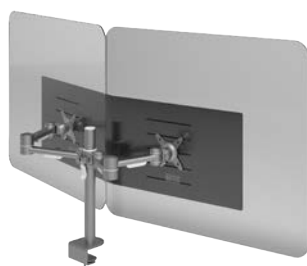

Addit hygiënescherf – monitor 32

- Hygiënescherf (1600 x 677 mm totale oppervlakte)
- Monteerbaar op VESA-bevestiging
- Biedt extra bescherming op de werkplek
- Geschikt voor dubbele monitoropstellingen

44.320 helder acryl