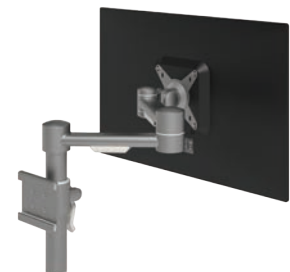

52.042 zilver

Viewmate monitorarm - wand 05

- Statische hoogteinstelling
- Onafhankelijke diepteinstelling
- Hoogteinstelling met klemhendel
- Max. 15 kg per monitor

52.052 zilver

Viewmate monitorarm - toolbar 13

- Vaste hoogte
- Zonder diepteinstelling
- Exclusief voor Viewmate toolbar
- Max. 15 kg per monitor

52.132 zilver

Viewmate monitorarm - toolbar 14

- Vaste hoogte
- Onafhankelijke diepteinstelling
- Exclusief voor Viewmate toolbar
- Max. 15 kg per monitor

52.142 zilver

Viewmate monitorarm - toolbar 15

- Statische hoogteinstelling
- Onafhankelijke diepteinstelling
- Exclusief voor Viewmate toolbar
- Max. 15 kg per monitor

52.152 zilver

viewmate^x

Viewmate monitorarm - plafond 56

- Statische hoogteverstelling
- Zonder diepteinstelling
- Plafondbevestiging voor 1 monitor
- Max. 15 kg per monitor

52.562 zilver

Viewmate monitorarm - plafond 57

- Statische hoogteverstelling
- Zonder diepteinstelling
- Plafondbevestiging voor 2 monitors
- Max. 15 kg per monitor