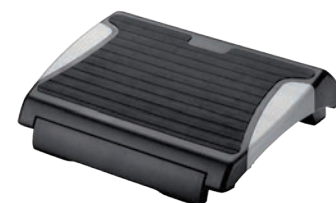

Addit voetensteun - verstelbaar 51

- Hoogteverstellingsbereik 79 - 111 mm
- 4 hoogte- en hoekinstellingen
- Antislip-oppervlak biedt grip

96.513 zwart