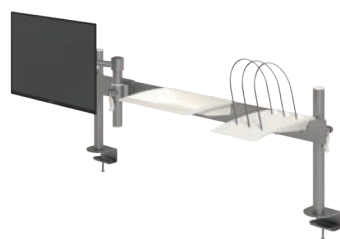

Viewmate toolbar - bureau 11

- 3e niveau zorgt voor meer bureauruimte
- Breedte toolbar 120 cm
- Geschikt voor max. 3 accessoires

52.112 zilver