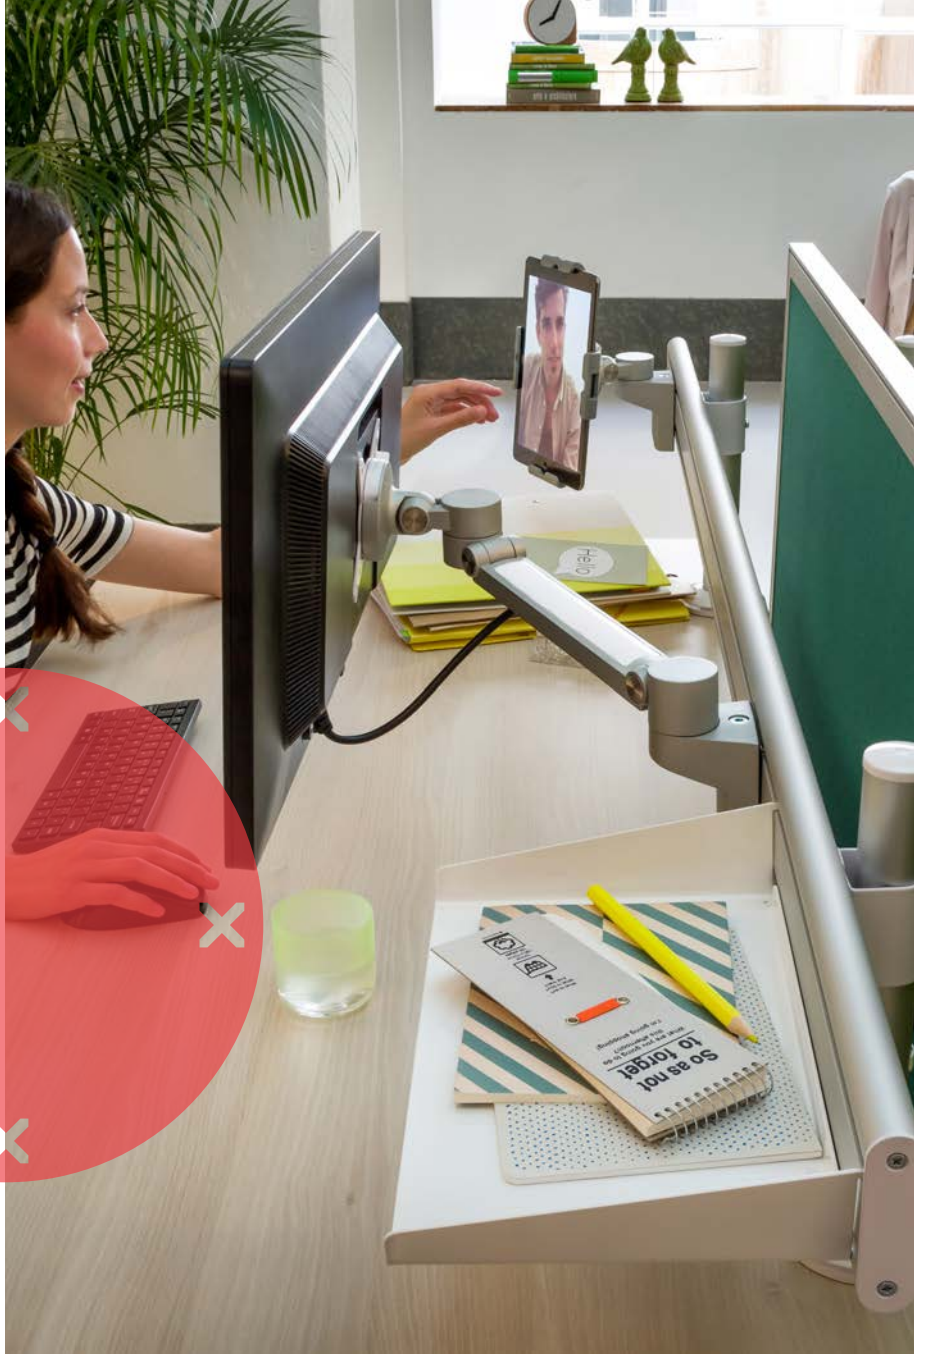

Viewlite bureauplaat - optie 01

- Vrij beweegbaar
- Zware plaat voor extra stabiliteit
- Wordt aan paal gemonteerd

58.010 wit

viewlite

Toolbars

Een mix van gebruiksvriendelijkheid, geweldig design en uitstekende ergonomie. Met geïntegreerd kabelmanagement en vervaardigd uit hetzelfde 40% gerecyclede aluminium dat we in al onze Viewlite-producten gebruiken. Deze ruimtebesparende toolbars zijn niet alleen elegante afscheidingen tussen werkplekken en hulpmiddelen om het bureaublad opgeruimd te houden; ze stellen u ook in staat om uw werkplek te personaliseren en te organiseren.