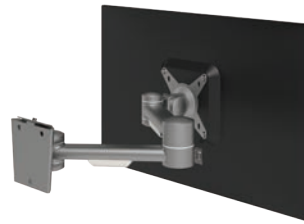

52.622 zilver

Monitorarmen

Viewmate monitorarm - wand 03

- Vaste hoogte
- Zonder diepteinstelling
- Max. 15 kg per monitor

52.032 zilver

Viewmate monitorarm - wand 04

- Vaste hoogte
- Onafhankelijke diepteinstelling
- Max. 15 kg per monitor

52.042 zilver

Viewmate monitorarm - wand 05

- Statische hoogteinstelling
- Onafhankelijke diepteinstelling
- Hoogteinstelling met klemhendel
- Max. 15 kg per monitor

52.052 zilver

Viewmate monitorarm - toolbar 13