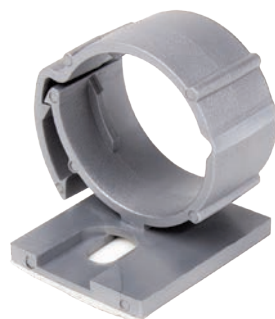

Addit kabel- rups ø15/25 mm - bevestigingsklemmen 90

- Bevestigingsklemmen voor alle kabelrupsen
- Vastschroeven of -plakken

33.902 zilver
33.903 zwart