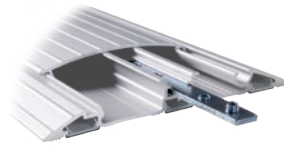

Addit kabelbeschermer - koppelstuk 49

- Koppelstuk voor kabelbeschermer
- Inbussleutel meegeleverd
- Eenvoudige montage

31.492 zilver