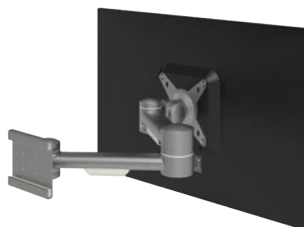

Viewmate monitorarm - toolbar 14

- Vaste hoogte
- Onafhankelijke diepteinstelling
- Exclusief voor Viewmate toolbar
- Max. 15 kg per monitor

52.142 zilver