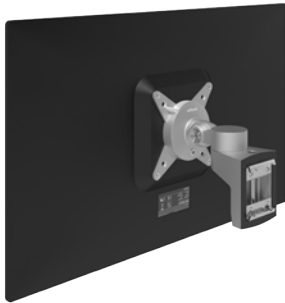

viewlite^x

Viewlite monitorarm - wand 20

- Vaste hoogte
- Zonder diepteinstelling
- Max. 8 kg per monitor

58.202 zilver

Viewlite monitorarm - wand 22

- Vaste hoogte
- Onafhankelijke diepteinstelling
- Max. 8 kg per monitor

58.222 zilver

Viewlite plus monitorarm - wand 31

- Dynamische hoogteinstelling
- Afhankelijke diepteinstelling
- Hoogteinstelling met eenrichtingslager
- Max. 7 kg per monitor

58.312 zilver

Viewlite monitorarm - rail 40