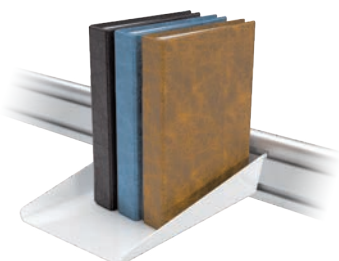

Viewlite benodighedenhouder - optie 75

- Praktische opbergruimte
- Vrij beweegbaar
- Wordt aan toolbar gemonteerd

58.750 wit

Viewlite mappenhouder - optie 76

- Biedt plaats aan maximaal 3 mappen
- Vrij beweegbaar
- Wordt aan toolbar gemonteerd

58.760 wit