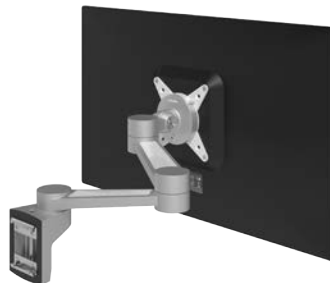

58.222 zilver

Viewlite plus monitorarm - wand 31

- Dynamische hoogteinstelling
- Afhankelijke diepteinstelling
- Hoogteinstelling met eenrichtingslager
- Max. 7 kg per monitor

58.312 zilver

Viewlite monitorarm - rail 40

- Vaste hoogte
- Zonder diepteinstelling
- Max. 8 kg per monitor

58.402 zilver

Viewlite monitorarm - rail 42

- Vaste hoogte
- Onafhankelijke diepteinstelling
- Max. 8 kg per monitor

58.422 zilver

Viewlite plus monitorarm - rail 51

- Dynamische hoogteinstelling
- Afhankelijke diepteinstelling
- Hoogteinstelling met eenrichtingslager
- Max. 7 kg per monitor

58.512 zilver

Monitorarmen

Viewlite VESA 200 x 100-bevestiging - optie 02

- Bevestiging voor VESA 200 x 100 mm
- Geschikt voor Viewlite quick-releasebevestiging