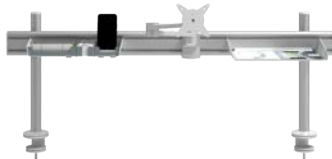

Viewlite toolbar - bureau 70

- 3e niveau zorgt voor meer bureauruimte
- Breedte toolbar 120 cm
- Geschikt voor max. 3 accessoires

58.702 zilver