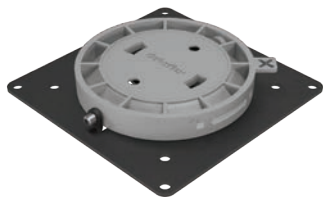

Viewgo thin-clienthouder - bureau 90

- Voor thin clients
- Vaste bureaublad- of wandbevestiging
- Vergrendelbaar

48.903 zwart