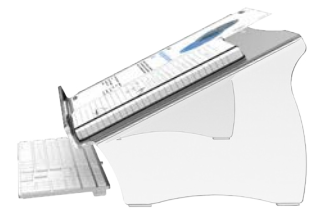

Addit ErgoDoc® documenthouder 41

- Geschikt voor zowel A4- als A3-documenten
- Vaste hoogte
- Schuift over toetsenbord heen

44.410 helder acryl