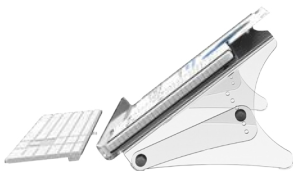

Addit ErgoDoc® documenthouder - verstelbaar 40

- Geschikt voor zowel A4- als A3-documenten
- 6 hoogte- en hoekinstellingen
- Gaat over toetsenbord heen

49.400 helder acryl
49.401 mat acryl