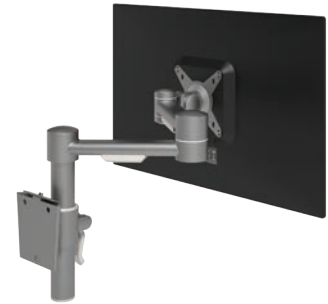

- Statische hoogteverstelling
- Onafhankelijke diepteverstelling
- Hoogteverstelling met klemhendel
- Max. 15 kg per monitor

52.682 zilver

Viewmate monitorarm - bureau 62

- Statische hoogteverstelling
- Onafhankelijke diepteverstelling
- Hoogteverstelling met klemhendel
- Max. 12 kg per monitor

52.622 zilver

Monitorarmen

Viewmate monitorarm - wand 03

- Vaste hoogte
- Zonder diepteinstelling
- Max. 15 kg per monitor

52.032 zilver

Viewmate monitorarm - wand 04

- Vaste hoogte
- Onafhankelijke diepteinstelling
- Max. 15 kg per monitor

52.042 zilver

Viewmate monitorarm - wand 05

- Statische hoogteinstelling
- Onafhankelijke diepteinstelling
- Hoogteinstelling met klemhendel
- Max. 15 kg per monitor

52.052 zilver

Viewmate monitorarm - toolbar 13