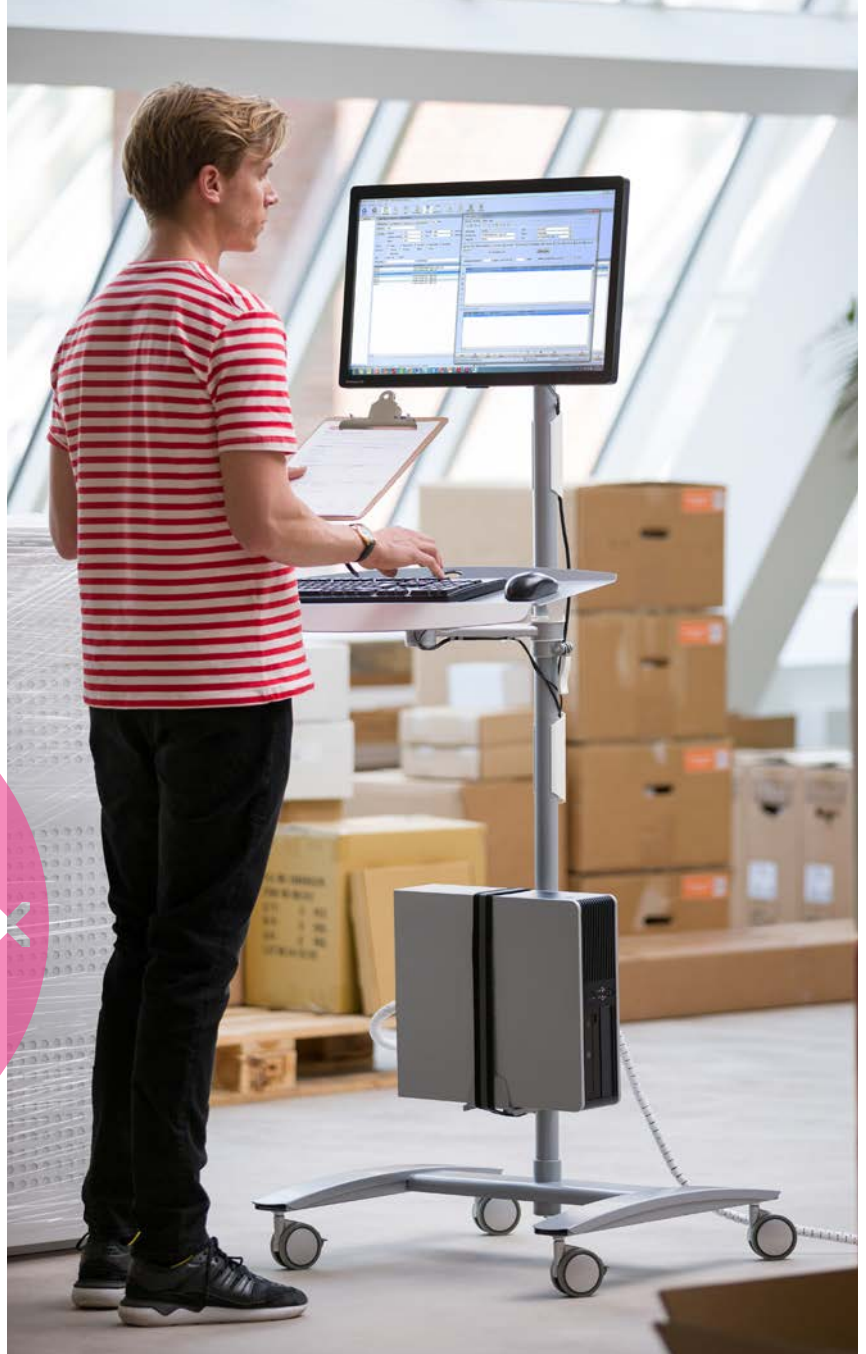

52.170 wit

Viewmate mappenhouder - optie 18

- Biedt plaats aan maximaal 3 mappen
- Vrij beweegbaar
- Wordt aan toolbar gemonteerd

52.180 wit

Viewmate A4-houder - optie 19

- Ontworpen voor A4-documenten
- Vrij beweegbaar
- Wordt aan toolbar gemonteerd

52.190 wit

viewmate^x

Werkstations

De ideale manier om het ruimtegebruik en de mobiliteit op kantoor te optimaliseren. Door de robuuste en sterke staalconstructie kunnen Viewmate-werkstations de klappen weerstaan die ze tijdens hun lange levensduur onvermijdelijk te verwerken krijgen. Ze zijn ook eenvoudig te installeren en in te stellen en bieden uitzonderlijk veel waar voor hun geld. Een moderne oplossing voor het kantoor en de industriële omgeving van vandaag.