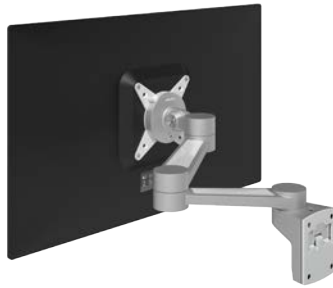

Viewlite plus monitorarm - bureau 65

- Dynamische onafhankelijke hoogteverstelling
- Onafhankelijke diepteinstelling
- Hoogteverstelling met eenrichtingslager
- Max. 7 kg per monitor

58.650 wit
58.652 zilver
58.653 zwart

viewlite^x

Viewlite monitorarm - wand 20

- Vaste hoogte
- Zonder diepteinstelling
- Max. 8 kg per monitor

58.202 zilver

Viewlite monitorarm - wand 22

- Vaste hoogte
- Onafhankelijke diepteinstelling
- Max. 8 kg per monitor

58.222 zilver

Viewlite plus monitorarm - wand 31

- Dynamische hoogteinstelling
- Afhankelijke diepteinstelling
- Hoogteinstelling met eenrichtingslager
- Max. 7 kg per monitor

58.312 zilver

Viewlite monitorarm - rail 40